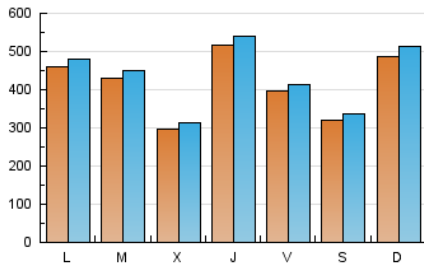

Sub-Clasificación: Noticias globales y actualidad

eldiario.es

1. Cifras totales y promedios (Nacional e Internacional)

MES - AÑO	NAVEGADORES UNICOS	VISITAS	PAGINAS
Abril - 2020	972.556	1.306.136	1.502.852
PROMEDIO DIARIO	41.510	43.538	50.095
PROMEDIO LUNES-VIERNES	41.938	43.906	50.492
PROMEDIO SABADO-DOMINGO	40.331	42.527	49.005
PAGINAS / VISITAS	1,15		
DURACION MEDIA VISITAS	0:00:33		
DURACION MEDIA PAGINAS	0:03:37		

2. Secciones (Nacional e Internacional)

	PAGINAS	%
HOME	49.777	3.31 %
RESTO	1.453.075	96.69 %

3. Por día del mes (Nacional e Internacional)

Día	N. únicos	Visitas	Páginas	Día	N. únicos	Visitas	Páginas	Día	N. únicos	Visitas	Páginas
1	29.903	31.492	36.855	11	48.164	50.424	57.911	21	42.963	44.729	50.999
2	26.184	28.258	34.013	12	88.061	92.987	103.377	22	20.457	21.473	26.265
3	31.455	32.819	38.303	13	106.344	109.077	121.490	23	19.956	21.001	25.183
4	18.852	19.998	23.491	14	67.229	69.555	79.133	24	24.518	25.894	31.008
5	30.761	32.356	37.668	15	44.363	46.732	53.713	25	26.609	28.252	34.517
6	25.791	27.221	32.442	16	92.425	96.275	107.759	26	36.073	38.107	45.889
7	40.489	42.923	50.043	17	58.617	61.031	68.372	27	20.116	21.766	26.996
8	34.536	35.858	41.340	18	34.528	36.273	41.250	28	21.341	23.155	28.458
9	99.569	102.818	112.193	19	39.602	41.817	47.936	29	19.811	21.567	26.890
10	44.134	46.051	52.819	20	31.933	34.041	39.668	30	20.509	22.186	26.871

4. Gráficas (Nacional e Internacional)

4.1 Por día de la semana (promedio)

N. únicos / Visitas (x 100)

Páginas (x 100)

4.2 Por franja horaria (promedio)

Visitas (x 1000)

Páginas (x 1000)

4.3 Por meses