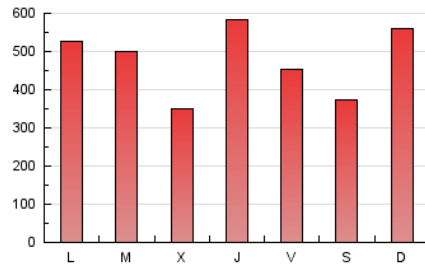

E-mail:

Clasificación: Noticias e Información

Sub-Clasificación: Noticias globales y actualidad

eldiariocv.es

1. Cifras totales y promedios (Nacional)

MES - AÑO	NAVEGADORES UNICOS	VISITAS	PAGINAS
Abril - 2020	920.006	1.243.996	1.433.457
PROMEDIO DIARIO	39.509	41.467	47.782
PROMEDIO LUNES-VIERNES	39.936	41.842	48.188
PROMEDIO SABADO-DOMINGO	38.335	40.433	46.666
PAGINAS / VISITAS	1,15		
DURACION MEDIA VISITAS	0:00:33		
DURACION MEDIA PAGINAS	0:03:35		

2. Secciones (Nacional)

	PAGINAS	%
HOME	48.746	3.40 %
RESTO	1.384.711	96.60 %

3. Por día del mes (Nacional)

Día	N. únicos	Visitas	Páginas	Día	N. únicos	Visitas	Páginas	Día	N. únicos	Visitas	Páginas
1	28.410	29.934	35.069	11	46.069	48.285	55.471	21	41.725	43.278	49.378
2	24.671	26.670	32.209	12	84.120	89.027	99.083	22	19.307	20.260	24.880
3	29.499	30.915	36.162	13	103.006	105.541	117.508	23	18.482	19.540	23.496
4	17.010	18.121	21.468	14	64.771	66.937	76.211	24	23.189	24.461	29.407
5	29.178	30.638	35.704	15	42.310	44.562	51.334	25	24.961	26.390	32.360
6	24.402	25.812	30.825	16	87.385	91.478	102.562	26	33.913	35.850	43.350
7	38.746	41.153	48.074	17	55.662	58.129	65.218	27	18.443	20.073	25.052
8	32.427	33.886	39.148	18	33.259	34.862	39.657	28	20.033	21.693	26.739
9	95.940	98.923	107.939	19	38.173	40.292	46.234	29	18.471	20.160	25.293
10	42.042	43.941	50.475	20	30.432	32.364	37.781	30	19.242	20.821	25.370

4. Gráficas (Nacional)

4.1 Por día de la semana (promedio)

N. únicos / Visitas (x 100)

Páginas (x 100)

4.2 Por franja horaria (promedio)

Visitas (x 1000)

Páginas (x 1000)

4.3 Por meses