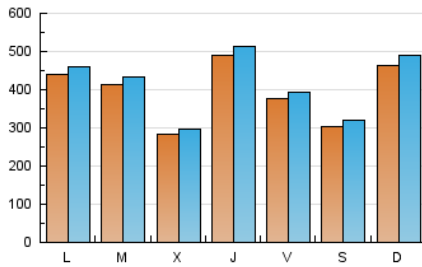

E-mail:

Clasificación: Noticias e Información

Sub-Clasificación: Noticias globales y actualidad

eldiariocv.es

1. Cifras totales y promedios (Nacional)

MES - AÑO	NAVEGADORES UNICOS	VISITAS	PAGINAS
Abril - 2020	920.006	1.243.996	1.433.457
PROMEDIO DIARIO	39.509	41.467	47.782
PROMEDIO LUNES-VIERNES	39.936	41.842	48.188
PROMEDIO SABADO-DOMINGO	38.335	40.433	46.666
PAGINAS / VISITAS	1,15		
DURACION MEDIA VISITAS	0:00:33		
DURACION MEDIA PAGINAS	0:03:35		

2. Secciones (Nacional)

	PAGINAS	%
HOME	48.746	3.40 %
RESTO	1.384.711	96.60 %

3. Por día del mes (Nacional)

Día	N. únicos	Visitas	Páginas	Día	N. únicos	Visitas	Páginas	Día	N. únicos	Visitas	Páginas
1	28.410	29.934	35.069	11	46.069	48.285	55.471	21	41.725	43.278	49.378
2	24.671	26.670	32.209	12	84.120	89.027	99.083	22	19.307	20.260	24.880
3	29.499	30.915	36.162	13	103.006	105.541	117.508	23	18.482	19.540	23.496
4	17.010	18.121	21.468	14	64.771	66.937	76.211	24	23.189	24.461	29.407
5	29.178	30.638	35.704	15	42.310	44.562	51.334	25	24.961	26.390	32.360
6	24.402	25.812	30.825	16	87.385	91.478	102.562	26	33.913	35.850	43.350
7	38.746	41.153	48.074	17	55.662	58.129	65.218	27	18.443	20.073	25.052
8	32.427	33.886	39.148	18	33.259	34.862	39.657	28	20.033	21.693	26.739
9	95.940	98.923	107.939	19	38.173	40.292	46.234	29	18.471	20.160	25.293
10	42.042	43.941	50.475	20	30.432	32.364	37.781	30	19.242	20.821	25.370

4. Gráficas (Nacional)

4.1 Por día de la semana (promedio)

N. únicos / Visitas (x 100)

Páginas (x 100)

4.2 Por franja horaria (promedio)

Visitas (x 1000)

Páginas (x 1000)

4.3 Por meses