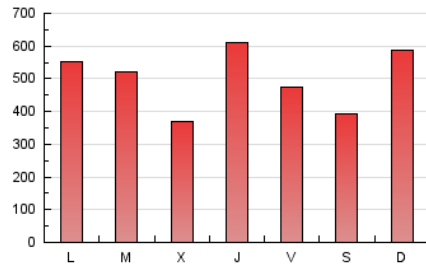

Sub-Clasificación: Noticias globales y actualidad

eldiario.es

1. Cifras totales y promedios (Nacional e Internacional)

MES - AÑO	NAVEGADORES UNICOS	VISITAS	PAGINAS
Abril - 2020	972.556	1.306.136	1.502.852
PROMEDIO DIARIO	41.510	43.538	50.095
PROMEDIO LUNES-VIERNES	41.938	43.906	50.492
PROMEDIO SABADO-DOMINGO	40.331	42.527	49.005
PAGINAS / VISITAS	1,15		
DURACION MEDIA VISITAS	0:00:33		
DURACION MEDIA PAGINAS	0:03:37		

2. Secciones (Nacional e Internacional)

	PAGINAS	%
HOME	49.777	3.31 %
RESTO	1.453.075	96.69 %

3. Por día del mes (Nacional e Internacional)

Día	N. únicos	Visitas	Páginas	Día	N. únicos	Visitas	Páginas	Día	N. únicos	Visitas	Páginas
1	29.903	31.492	36.855	11	48.164	50.424	57.911	21	42.963	44.729	50.999
2	26.184	28.258	34.013	12	88.061	92.987	103.377	22	20.457	21.473	26.265
3	31.455	32.819	38.303	13	106.344	109.077	121.490	23	19.956	21.001	25.183
4	18.852	19.998	23.491	14	67.229	69.555	79.133	24	24.518	25.894	31.008
5	30.761	32.356	37.668	15	44.363	46.732	53.713	25	26.609	28.252	34.517
6	25.791	27.221	32.442	16	92.425	96.275	107.759	26	36.073	38.107	45.889
7	40.489	42.923	50.043	17	58.617	61.031	68.372	27	20.116	21.766	26.996
8	34.536	35.858	41.340	18	34.528	36.273	41.250	28	21.341	23.155	28.458
9	99.569	102.818	112.193	19	39.602	41.817	47.936	29	19.811	21.567	26.890
10	44.134	46.051	52.819	20	31.933	34.041	39.668	30	20.509	22.186	26.871

4. Gráficas (Nacional e Internacional)

4.1 Por día de la semana (promedio)

N. únicos / Visitas (x 100)

Páginas (x 100)

4.2 Por franja horaria (promedio)

Visitas (x 1000)

Páginas (x 1000)

4.3 Por meses