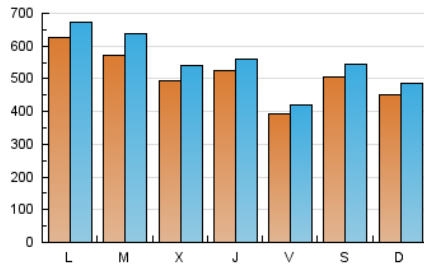

1. Cifras totales y promedios (Nacional)

MES - AÑO	NAVEGADORES UNICOS	VISITAS	PAGINAS
Marzo - 2026	978.351	1.659.040	1.960.833
PROMEDIO DIARIO	51.337	55.652	63.251
PROMEDIO LUNES-VIERNES	52.886	57.469	65.491
PROMEDIO SABADO-DOMINGO	47.550	51.211	57.774
PAGINAS / VISITAS	1,14		
DURACION MEDIA VISITAS	0:01:14		
TIEMPO INTERACCIÓN MEDIO	0:00:56		

2. Secciones (Nacional)

	PAGINAS	%
HOME	61.258	3.12 %
RESTO	1.899.515	96.88 %

3. Por día del mes (Nacional)

Día	N. únicos	Visitas	Páginas	Día	N. únicos	Visitas	Páginas	Día	N. únicos	Visitas	Páginas
1	30.259	31.464	36.213	11	79.687	87.010	98.489	21	54.786	58.270	64.135
2	59.501	64.033	73.216	12	44.554	48.548	54.943	22	66.769	71.982	79.501
3	35.421	39.927	44.375	13	42.398	45.676	52.338	23	52.570	54.331	63.531
4	52.490	57.970	64.550	14	46.700	51.717	59.265	24	32.089	35.496	42.621
5	53.893	58.545	67.107	15	62.202	69.896	77.963	25	48.617	53.319	65.244
6	46.374	49.812	57.132	16	44.931	49.733	56.533	26	34.571	37.614	44.808
7	42.231	43.721	49.744	17	29.920	32.307	36.936	27	26.369	28.367	34.316
8	33.224	34.893	39.044	18	17.075	17.765	20.932	28	59.253	64.397	72.972
9	80.475	86.385	96.222	19	76.790	79.990	88.091	29	32.527	34.556	41.126
10	134.910	152.417	168.967	20	41.705	44.434	49.468	30	76.210	81.547	91.904
								31	52.945	59.081	69.087

4. Gráficas (Nacional)

4.1 Por día de la semana (promedio)

N. únicos / Visitas (x 100)

Páginas (x 100)

4.2 Por franja horaria (promedio)

Visitas_ (x 1000)

Páginas (x 1000)

4.3 Por meses