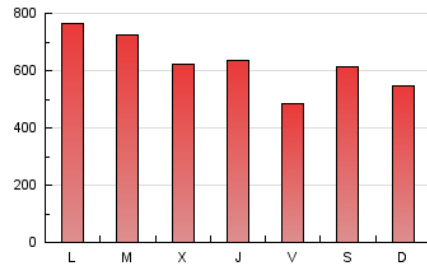

1. Cifras totales y promedios (Nacional)

MES - AÑO	NAVEGADORES UNICOS	VISITAS	PAGINAS
Marzo - 2026	978.351	1.659.040	1.960.833
PROMEDIO DIARIO	51.337	55.652	63.251
PROMEDIO LUNES-VIERNES	52.886	57.469	65.491
PROMEDIO SABADO-DOMINGO	47.550	51.211	57.774
PAGINAS / VISITAS	1,14		
DURACION MEDIA VISITAS	0:01:14		
TIEMPO INTERACCIÓN MEDIO	0:00:56		

2. Secciones (Nacional)

	PAGINAS	%
HOME	61.258	3.12 %
RESTO	1.899.515	96.88 %

3. Por día del mes (Nacional)

Día	N. únicos	Visitas	Páginas	Día	N. únicos	Visitas	Páginas	Día	N. únicos	Visitas	Páginas
1	30.259	31.464	36.213	11	79.687	87.010	98.489	21	54.786	58.270	64.135
2	59.501	64.033	73.216	12	44.554	48.548	54.943	22	66.769	71.982	79.501
3	35.421	39.927	44.375	13	42.398	45.676	52.338	23	52.570	54.331	63.531
4	52.490	57.970	64.550	14	46.700	51.717	59.265	24	32.089	35.496	42.621
5	53.893	58.545	67.107	15	62.202	69.896	77.963	25	48.617	53.319	65.244
6	46.374	49.812	57.132	16	44.931	49.733	56.533	26	34.571	37.614	44.808
7	42.231	43.721	49.744	17	29.920	32.307	36.936	27	26.369	28.367	34.316
8	33.224	34.893	39.044	18	17.075	17.765	20.932	28	59.253	64.397	72.972
9	80.475	86.385	96.222	19	76.790	79.990	88.091	29	32.527	34.556	41.126
10	134.910	152.417	168.967	20	41.705	44.434	49.468	30	76.210	81.547	91.904
								31	52.945	59.081	69.087

4. Gráficas (Nacional)

4.1 Por día de la semana (promedio)

N. únicos / Visitas (x 100)

Páginas (x 100)

4.2 Por franja horaria (promedio)

Visitas_ (x 1000)

Páginas (x 1000)

4.3 Por meses