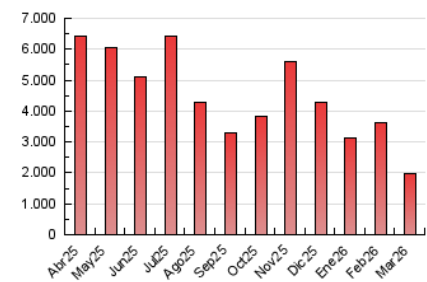

1. Cifras totales y promedios (Nacional)

MES - AÑO	NAVEGADORES UNICOS	VISITAS	PAGINAS
Marzo - 2026	978.351	1.659.040	1.960.833
PROMEDIO DIARIO	51.337	55.652	63.251
PROMEDIO LUNES-VIERNES	52.886	57.469	65.491
PROMEDIO SABADO-DOMINGO	47.550	51.211	57.774
PAGINAS / VISITAS	1,14		
DURACION MEDIA VISITAS	0:01:14		
TIEMPO INTERACCIÓN MEDIO	0:00:56		

2. Secciones (Nacional)

	PAGINAS	%
HOME	61.258	3.12 %
RESTO	1.899.515	96.88 %

3. Por día del mes (Nacional)

Día	N. únicos	Visitas	Páginas	Día	N. únicos	Visitas	Páginas	Día	N. únicos	Visitas	Páginas
1	30.259	31.464	36.213	11	79.687	87.010	98.489	21	54.786	58.270	64.135
2	59.501	64.033	73.216	12	44.554	48.548	54.943	22	66.769	71.982	79.501
3	35.421	39.927	44.375	13	42.398	45.676	52.338	23	52.570	54.331	63.531
4	52.490	57.970	64.550	14	46.700	51.717	59.265	24	32.089	35.496	42.621
5	53.893	58.545	67.107	15	62.202	69.896	77.963	25	48.617	53.319	65.244
6	46.374	49.812	57.132	16	44.931	49.733	56.533	26	34.571	37.614	44.808
7	42.231	43.721	49.744	17	29.920	32.307	36.936	27	26.369	28.367	34.316
8	33.224	34.893	39.044	18	17.075	17.765	20.932	28	59.253	64.397	72.972
9	80.475	86.385	96.222	19	76.790	79.990	88.091	29	32.527	34.556	41.126
10	134.910	152.417	168.967	20	41.705	44.434	49.468	30	76.210	81.547	91.904
								31	52.945	59.081	69.087

4. Gráficas (Nacional)

4.1 Por día de la semana (promedio)

N. únicos / Visitas (x 100)

Páginas (x 100)

4.2 Por franja horaria (promedio)

Visitas_ (x 1000)

Páginas (x 1000)

4.3 Por meses

N. únicos / Visitas (x 1000)

Páginas (x 1000)

5. Observaciones

Este Medio Electrónico de Comunicación ha sido medido por la herramienta Google Analytics de Google (GA4).

6. Definiciones básicas (Para más información ver Normas Técnicas para el Control de los Medios Electrónicos de Comunicación)