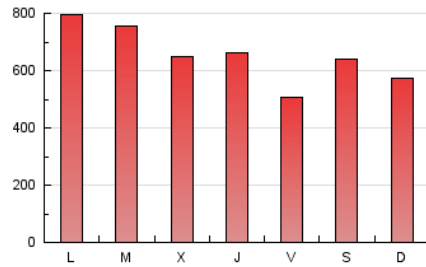

1. Cifras totales y promedios (Nacional e Internacional)

MES - AÑO	NAVEGADORES UNICOS	VISITAS	PAGINAS
Marzo - 2026	1.011.583	1.698.998	2.044.366
PROMEDIO DIARIO	52.806	57.224	65.945
PROMEDIO LUNES-VIERNES	54.467	59.096	68.290
PROMEDIO SABADO-DOMINGO	48.747	52.648	60.214
PAGINAS / VISITAS	1,15		
DURACION MEDIA VISITAS	0:01:15		
TIEMPO INTERACCIÓN MEDIO	0:00:56		

2. Secciones (Nacional e Internacional)

	PAGINAS	%
HOME	62.800	3.07 %
RESTO	1.981.498	96.93 %

3. Por día del mes (Nacional e Internacional)

Día	N. únicos	Visitas	Páginas	Día	N. únicos	Visitas	Páginas	Día	N. únicos	Visitas	Páginas
1	31.221	32.726	38.424	11	81.435	89.266	101.409	21	55.801	59.470	66.262
2	61.869	66.718	76.908	12	45.580	50.052	57.208	22	68.034	73.326	81.896
3	37.222	41.624	46.964	13	43.668	47.086	54.709	23	54.081	56.125	66.541
4	54.224	59.404	67.186	14	48.008	53.706	61.941	24	33.793	37.126	45.745
5	55.143	59.790	69.628	15	63.837	71.999	80.989	25	50.399	55.428	68.508
6	47.734	51.261	59.782	16	46.640	50.869	59.620	26	35.990	38.933	47.363
7	43.303	44.881	51.942	17	31.206	33.420	39.540	27	27.669	29.802	36.776
8	33.906	35.791	40.977	18	17.966	18.616	22.962	28	60.833	65.808	75.738
9	81.837	88.131	98.859	19	78.300	81.187	90.762	29	33.777	36.123	43.760
10	137.320	153.717	172.098	20	42.722	45.534	51.521	30	77.716	83.665	94.878
								31	55.764	62.364	73.402

4. Gráficas (Nacional e Internacional)

4.1 Por día de la semana (promedio)

N. únicos / Visitas (x 100)

Páginas (x 100)

4.2 Por franja horaria (promedio)

Visitas_ (x 1000)

Páginas (x 1000)

4.3 Por meses