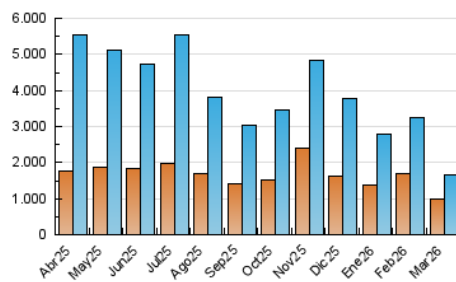

2. Secciones (Nacional)

	PAGINAS	%
HOME	61.258	3.12 %
RESTO	1.899.515	96.88 %

3. Por día del mes (Nacional)

Día	N. únicos	Visitas	Páginas	Día	N. únicos	Visitas	Páginas	Día	N. únicos	Visitas	Páginas
1	30.259	31.464	36.213	11	79.687	87.010	98.489	21	54.786	58.270	64.135
2	59.501	64.033	73.216	12	44.554	48.548	54.943	22	66.769	71.982	79.501
3	35.421	39.927	44.375	13	42.398	45.676	52.338	23	52.570	54.331	63.531
4	52.490	57.970	64.550	14	46.700	51.717	59.265	24	32.089	35.496	42.621
5	53.893	58.545	67.107	15	62.202	69.896	77.963	25	48.617	53.319	65.244
6	46.374	49.812	57.132	16	44.931	49.733	56.533	26	34.571	37.614	44.808
7	42.231	43.721	49.744	17	29.920	32.307	36.936	27	26.369	28.367	34.316
8	33.224	34.893	39.044	18	17.075	17.765	20.932	28	59.253	64.397	72.972
9	80.475	86.385	96.222	19	76.790	79.990	88.091	29	32.527	34.556	41.126
10	134.910	152.417	168.967	20	41.705	44.434	49.468	30	76.210	81.547	91.904
								31	52.945	59.081	69.087

4. Gráficas (Nacional)

4.1 Por día de la semana (promedio)

N. únicos / Visitas (x 100)

Páginas (x 100)

4.2 Por franja horaria (promedio)

Visitas_ (x 1000)

Páginas (x 1000)

4.3 Por meses

N. únicos / Visitas (x 1000)

Páginas (x 1000)

5. Observaciones

Este Medio Electrónico de Comunicación ha sido medido por la herramienta Google Analytics de Google (GA4).

6. Definiciones básicas (Para más información ver Normas Técnicas para el Control de los Medios Electrónicos de Comunicación)

Visita:

Una secuencia ininterrumpida de páginas servidas a un usuario válido. Si dicho usuario no realiza peticiones de páginas en un periodo de tiempo (30 min) la siguiente petición constituirá el inicio de una nueva visita.