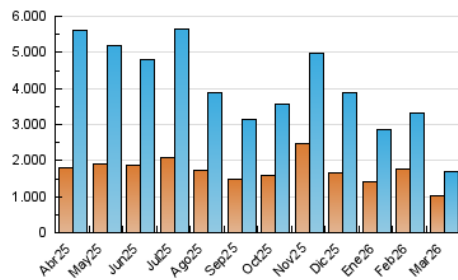

4.3 Por meses

N. únicos / Visitas (x 1000)