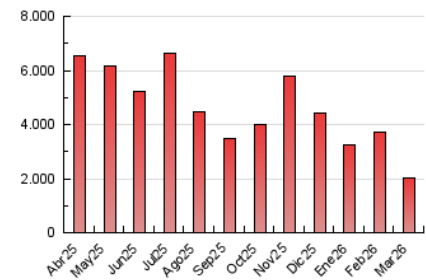

Páginas (x 1000)