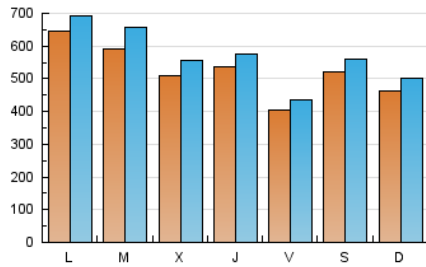

1. Cifras totales y promedios (Nacional e Internacional)

MES - AÑO	NAVEGADORES UNICOS	VISITAS	PAGINAS
Marzo - 2026	1.011.583	1.698.998	2.044.366
PROMEDIO DIARIO	52.806	57.224	65.945
PROMEDIO LUNES-VIERNES	54.467	59.096	68.290
PROMEDIO SABADO-DOMINGO	48.747	52.648	60.214
PAGINAS / VISITAS	1,15		
DURACION MEDIA VISITAS	0:01:15		
TIEMPO INTERACCIÓN MEDIO	0:00:56		

2. Secciones (Nacional e Internacional)

	PAGINAS	%
HOME	62.800	3.07 %
RESTO	1.981.498	96.93 %

3. Por día del mes (Nacional e Internacional)

Día	N. únicos	Visitas	Páginas	Día	N. únicos	Visitas	Páginas	Día	N. únicos	Visitas	Páginas
1	31.221	32.726	38.424	11	81.435	89.266	101.409	21	55.801	59.470	66.262
2	61.869	66.718	76.908	12	45.580	50.052	57.208	22	68.034	73.326	81.896
3	37.222	41.624	46.964	13	43.668	47.086	54.709	23	54.081	56.125	66.541
4	54.224	59.404	67.186	14	48.008	53.706	61.941	24	33.793	37.126	45.745
5	55.143	59.790	69.628	15	63.837	71.999	80.989	25	50.399	55.428	68.508
6	47.734	51.261	59.782	16	46.640	50.869	59.620	26	35.990	38.933	47.363
7	43.303	44.881	51.942	17	31.206	33.420	39.540	27	27.669	29.802	36.776
8	33.906	35.791	40.977	18	17.966	18.616	22.962	28	60.833	65.808	75.738
9	81.837	88.131	98.859	19	78.300	81.187	90.762	29	33.777	36.123	43.760
10	137.320	153.717	172.098	20	42.722	45.534	51.521	30	77.716	83.665	94.878
								31	55.764	62.364	73.402

4. Gráficas (Nacional e Internacional)

4.1 Por día de la semana (promedio)

N. únicos / Visitas (x 100)

Páginas (x 100)

4.2 Por franja horaria (promedio)

Visitas_ (x 1000)

Páginas (x 1000)

4.3 Por meses