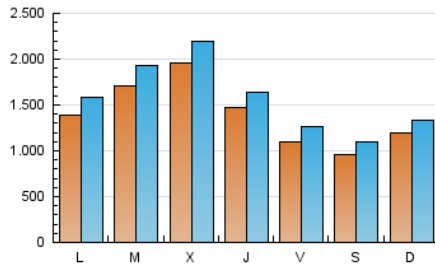

4. Gráficas (Nacional)

4.1 Por día de la semana (promedio)

N. únicos / Visitas (x 100)