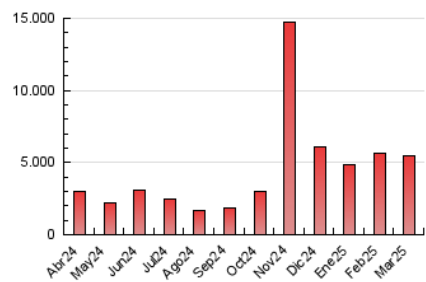

#### 3. Por día del mes (Nacional)

Día	N. únicos	Visitas	Páginas	Día	N. únicos	Visitas	Páginas	Día	N. únicos	Visitas	Páginas
1	168.666	200.991	238.450	11	182.747	203.507	237.794	21	111.159	126.923	146.852
2	204.388	242.176	280.416	12	96.987	106.726	121.026	22	49.282	54.945	60.999
3	120.176	132.404	153.202	13	90.180	100.952	117.978	23	61.866	67.729	74.721
4	288.829	331.036	387.216	14	74.168	84.132	98.672	24	96.057	110.345	122.890
5	255.730	302.569	352.587	15	86.116	99.157	108.195	25	124.911	146.245	171.021
6	167.716	194.806	221.513	16	102.301	109.270	121.937	26	264.655	296.153	338.975
7	136.079	162.230	178.196	17	181.436	214.089	235.567	27	197.161	209.782	233.227
8	58.980	64.283	74.116	18	86.275	92.470	106.852	28	117.748	132.037	151.916
9	79.201	83.507	97.977	19	166.090	175.012	193.427	29	115.900	128.431	146.926
10	139.584	161.334	185.320	20	132.426	150.640	166.683	30	152.706	163.433	181.233
								31	157.285	175.402	199.862

### 4.1 Por día de la semana (promedio)

N. únicos / Visitas (x 100)

Páginas (x 100)

### 4.2 Por franja horaria (promedio)

Visitas\_ (x 1000)

Páginas (x 1000)

### 4.3 Por meses

N. únicos / Visitas (x 1000)

Páginas (x 1000)