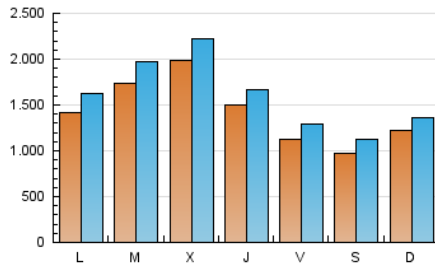

4. Gráficas (Nacional e Internacional)

4.1 Por día de la semana (promedio)

N. únicos / Visitas (x 100)