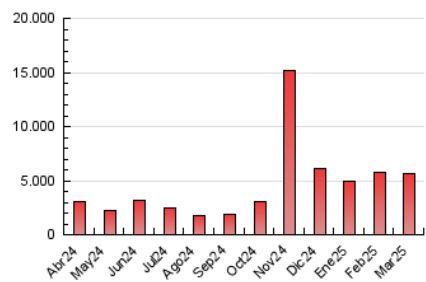

### 3. Por día del mes (Nacional e Internacional)

Día	N. únicos	Visitas	Páginas	Día	N. únicos	Visitas	Páginas	Día	N. únicos	Visitas	Páginas
<b>1</b>	171.710	203.518	243.837	<b>11</b>	187.095	207.868	245.421	<b>21</b>	113.490	129.975	151.638
<b>2</b>	208.424	247.728	288.200	<b>12</b>	98.572	107.811	124.687	<b>22</b>	50.439	56.016	63.871
<b>3</b>	123.106	135.784	158.472	<b>13</b>	92.302	103.032	122.218	<b>23</b>	62.716	68.691	77.399
<b>4</b>	291.887	335.529	392.909	<b>14</b>	75.907	85.953	102.333	<b>24</b>	98.232	113.072	127.165
<b>5</b>	258.875	305.733	358.081	<b>15</b>	87.362	100.513	111.170	<b>25</b>	127.173	148.728	175.658
<b>6</b>	170.908	196.971	226.908	<b>16</b>	103.743	110.947	125.193	<b>26</b>	267.695	299.940	344.152
<b>7</b>	139.973	166.821	184.688	<b>17</b>	185.318	219.512	242.409	<b>27</b>	200.819	213.083	238.881
<b>8</b>	60.520	66.336	77.661	<b>18</b>	88.997	96.100	111.628	<b>28</b>	119.868	134.518	156.484
<b>9</b>	80.597	84.818	101.475	<b>19</b>	168.587	177.688	197.767	<b>29</b>	118.288	132.771	151.667
<b>10</b>	142.785	165.210	191.772	<b>20</b>	135.194	152.749	171.441	<b>30</b>	155.454	166.294	185.894
								<b>31</b>	159.549	177.797	203.653

##### 4.1 Por día de la semana (promedio)

N. únicos / Visitas (x 100)

Páginas (x 100)

##### 4.2 Por franja horaria (promedio)

Visitas\_ (x 1000)

Páginas (x 1000)

##### 4.3 Por meses

N. únicos / Visitas (x 1000)

Páginas (x 1000)