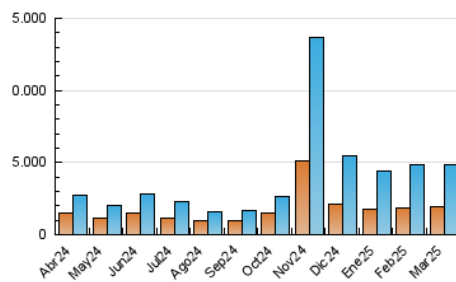

### 3. Por día del mes (Nacional e Internacional)

Día	N. únicos	Visitas	Páginas	Día	N. únicos	Visitas	Páginas	Día	N. únicos	Visitas	Páginas
<b>1</b>	171.710	203.518	243.837	<b>11</b>	187.095	207.868	245.421	<b>21</b>	113.490	129.975	151.638
<b>2</b>	208.424	247.728	288.200	<b>12</b>	98.572	107.811	124.687	<b>22</b>	50.439	56.016	63.871
<b>3</b>	123.106	135.784	158.472	<b>13</b>	92.302	103.032	122.218	<b>23</b>	62.716	68.691	77.399
<b>4</b>	291.887	335.529	392.909	<b>14</b>	75.907	85.953	102.333	<b>24</b>	98.232	113.072	127.165
<b>5</b>	258.875	305.733	358.081	<b>15</b>	87.362	100.513	111.170	<b>25</b>	127.173	148.728	175.658
<b>6</b>	170.908	196.971	226.908	<b>16</b>	103.743	110.947	125.193	<b>26</b>	267.695	299.940	344.152
<b>7</b>	139.973	166.821	184.688	<b>17</b>	185.318	219.512	242.409	<b>27</b>	200.819	213.083	238.881
<b>8</b>	60.520	66.336	77.661	<b>18</b>	88.997	96.100	111.628	<b>28</b>	119.868	134.518	156.484
<b>9</b>	80.597	84.818	101.475	<b>19</b>	168.587	177.688	197.767	<b>29</b>	118.288	132.771	151.667
<b>10</b>	142.785	165.210	191.772	<b>20</b>	135.194	152.749	171.441	<b>30</b>	155.454	166.294	185.894
								<b>31</b>	159.549	177.797	203.653

##### 4.1 Por día de la semana (promedio)

N. únicos / Visitas (x 100)

Páginas (x 100)

##### 4.2 Por franja horaria (promedio)

Visitas\_ (x 1000)

Páginas (x 1000)

##### 4.3 Por meses

N. únicos / Visitas (x 1000)

Páginas (x 1000)