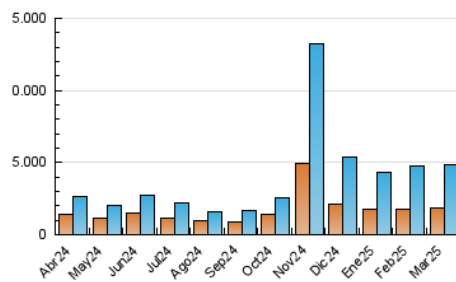

### 4.1 Por día de la semana (promedio)

N. únicos / Visitas (x 100)

Páginas (x 100)

### 4.2 Por franja horaria (promedio)

Visitas\_ (x 1000)

Páginas (x 1000)

### 4.3 Por meses

N. únicos / Visitas (x 1000)

Páginas (x 1000)