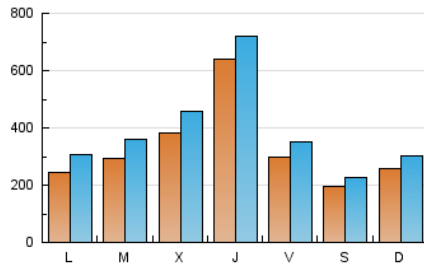

E-mail:

Clasificación: Noticias e Información

Sub-Clasificación: Noticias globales y actualidad

eldiariocv.es

1. Cifras totales y promedios (Nacional)

MES - AÑO	NAVEGADORES UNICOS	VISITAS	PAGINAS
Marzo - 2021	607.428	1.202.799	1.181.925
PROMEDIO DIARIO	32.853	38.800	38.127
PROMEDIO LUNES-VIERNES	36.424	43.052	44.059
PROMEDIO SABADO-DOMINGO	22.587	26.577	21.071
PAGINAS / VISITAS	0,98		
DURACION MEDIA VISITAS	0:01:40		
DURACION MEDIA PAGINAS	0:01:09		

2. Secciones (Nacional)

	PAGINAS	%
HOME	90.874	7.69 %
RESTO	1.091.051	92.31 %

3. Por día del mes (Nacional)

Día	N. únicos	Visitas	Páginas	Día	N. únicos	Visitas	Páginas	Día	N. únicos	Visitas	Páginas
1	21.322	26.174	17.003	11	54.052	63.768	48.575	21	22.894	27.072	29.049
2	19.692	24.811	14.756	12	44.311	52.219	42.100	22	19.600	24.159	22.482
3	40.034	45.215	36.916	13	25.071	28.515	21.219	23	20.017	25.331	19.651
4	29.323	35.242	24.302	14	22.642	29.562	14.920	24	28.646	34.610	33.264
5	22.057	26.337	17.014	15	34.647	45.863	25.970	25	126.378	134.816	315.438
6	17.853	20.855	13.578	16	45.926	55.254	40.931	26	30.750	35.842	49.644
7	41.024	45.590	39.207	17	31.347	38.126	25.648	27	15.864	19.366	14.135
8	27.456	31.740	25.124	18	46.340	54.764	53.942	28	15.754	18.953	15.234
9	39.352	46.254	36.122	19	22.555	26.622	29.007	29	19.493	24.331	18.419
10	54.549	67.346	48.329	20	19.596	22.701	21.226	30	22.554	27.655	25.328
								31	37.349	43.706	43.392

4. Gráficas (Nacional)

4.1 Por día de la semana (promedio)

N. únicos / Visitas (x 100)

Páginas (x 100)

4.2 Por franja horaria (promedio)

Visitas (x 1000)

Páginas (x 1000)

4.3 Por meses