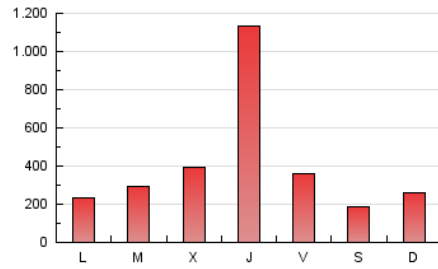

Sub-Clasificación: Noticias globales y actualidad

eldiario.es

1. Cifras totales y promedios (Nacional e Internacional)

MES - AÑO	NAVEGADORES UNICOS	VISITAS	PAGINAS
Marzo - 2021	638.814	1.277.691	1.233.016
PROMEDIO DIARIO	34.846	41.216	39.775
PROMEDIO LUNES-VIERNES	38.589	45.682	45.896
PROMEDIO SABADO-DOMINGO	24.083	28.375	22.176
PAGINAS / VISITAS	0,97		
DURACION MEDIA VISITAS	0:01:41		
DURACION MEDIA PAGINAS	0:01:11		

2. Secciones (Nacional e Internacional)

	PAGINAS	%
HOME	92.759	7.52 %
RESTO	1.140.257	92.48 %

3. Por día del mes (Nacional e Internacional)

Día	N. únicos	Visitas	Páginas	Día	N. únicos	Visitas	Páginas	Día	N. únicos	Visitas	Páginas
1	23.276	28.514	18.381	11	56.486	66.809	50.161	21	24.548	29.054	30.682
2	21.726	27.169	16.183	12	46.766	55.171	43.911	22	21.034	26.022	23.958
3	41.885	47.439	38.185	13	26.654	30.446	22.253	23	21.470	27.149	20.918
4	31.102	37.432	25.494	14	24.098	31.478	15.623	24	30.549	36.895	34.996
5	23.621	28.180	17.967	15	36.981	49.050	27.367	25	130.179	139.308	321.053
6	19.219	22.411	14.387	16	49.280	59.041	43.366	26	32.645	38.000	51.494
7	42.957	47.796	40.610	17	33.481	40.727	27.034	27	17.173	20.981	15.128
8	29.183	33.780	26.368	18	49.577	58.619	57.156	28	17.136	20.555	16.330
9	42.551	50.017	39.004	19	24.255	28.635	30.649	29	20.889	26.054	19.633
10	57.243	70.930	50.131	20	20.882	24.279	22.392	30	24.163	29.611	26.828
								31	39.202	46.139	45.374

4. Gráficas (Nacional e Internacional)

4.1 Por día de la semana (promedio)

N. únicos / Visitas (x 100)

Páginas (x 100)

4.2 Por franja horaria (promedio)

Visitas (x 1000)

Páginas (x 1000)

4.3 Por meses