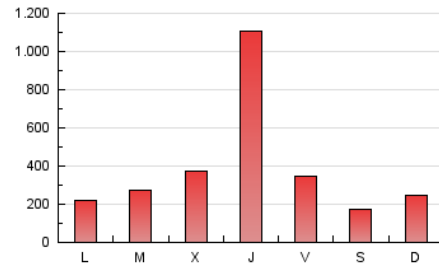

E-mail:

Clasificación: Noticias e Información

Sub-Clasificación: Noticias globales y actualidad

eldiariocv.es

1. Cifras totales y promedios (Nacional)

MES - AÑO	NAVEGADORES UNICOS	VISITAS	PAGINAS
Marzo - 2021	607.428	1.202.799	1.181.925
PROMEDIO DIARIO	32.853	38.800	38.127
PROMEDIO LUNES-VIERNES	36.424	43.052	44.059
PROMEDIO SABADO-DOMINGO	22.587	26.577	21.071
PAGINAS / VISITAS	0,98		
DURACION MEDIA VISITAS	0:01:40		
DURACION MEDIA PAGINAS	0:01:09		

2. Secciones (Nacional)

	PAGINAS	%
HOME	90.874	7.69 %
RESTO	1.091.051	92.31 %

3. Por día del mes (Nacional)

Día	N. únicos	Visitas	Páginas	Día	N. únicos	Visitas	Páginas	Día	N. únicos	Visitas	Páginas
1	21.322	26.174	17.003	11	54.052	63.768	48.575	21	22.894	27.072	29.049
2	19.692	24.811	14.756	12	44.311	52.219	42.100	22	19.600	24.159	22.482
3	40.034	45.215	36.916	13	25.071	28.515	21.219	23	20.017	25.331	19.651
4	29.323	35.242	24.302	14	22.642	29.562	14.920	24	28.646	34.610	33.264
5	22.057	26.337	17.014	15	34.647	45.863	25.970	25	126.378	134.816	315.438
6	17.853	20.855	13.578	16	45.926	55.254	40.931	26	30.750	35.842	49.644
7	41.024	45.590	39.207	17	31.347	38.126	25.648	27	15.864	19.366	14.135
8	27.456	31.740	25.124	18	46.340	54.764	53.942	28	15.754	18.953	15.234
9	39.352	46.254	36.122	19	22.555	26.622	29.007	29	19.493	24.331	18.419
10	54.549	67.346	48.329	20	19.596	22.701	21.226	30	22.554	27.655	25.328
								31	37.349	43.706	43.392

4. Gráficas (Nacional)

4.1 Por día de la semana (promedio)

N. únicos / Visitas (x 100)

Páginas (x 100)

4.2 Por franja horaria (promedio)

Visitas (x 1000)

Páginas (x 1000)

4.3 Por meses