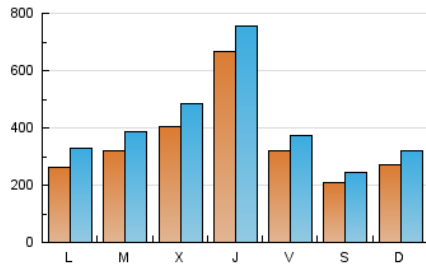

Sub-Clasificación: Noticias globales y actualidad

eldiario.es

1. Cifras totales y promedios (Nacional e Internacional)

MES - AÑO	NAVEGADORES UNICOS	VISITAS	PAGINAS
Marzo - 2021	638.814	1.277.691	1.233.016
PROMEDIO DIARIO	34.846	41.216	39.775
PROMEDIO LUNES-VIERNES	38.589	45.682	45.896
PROMEDIO SABADO-DOMINGO	24.083	28.375	22.176
PAGINAS / VISITAS	0,97		
DURACION MEDIA VISITAS	0:01:41		
DURACION MEDIA PAGINAS	0:01:11		

2. Secciones (Nacional e Internacional)

	PAGINAS	%
HOME	92.759	7.52 %
RESTO	1.140.257	92.48 %

3. Por día del mes (Nacional e Internacional)

Día	N. únicos	Visitas	Páginas	Día	N. únicos	Visitas	Páginas	Día	N. únicos	Visitas	Páginas
1	23.276	28.514	18.381	11	56.486	66.809	50.161	21	24.548	29.054	30.682
2	21.726	27.169	16.183	12	46.766	55.171	43.911	22	21.034	26.022	23.958
3	41.885	47.439	38.185	13	26.654	30.446	22.253	23	21.470	27.149	20.918
4	31.102	37.432	25.494	14	24.098	31.478	15.623	24	30.549	36.895	34.996
5	23.621	28.180	17.967	15	36.981	49.050	27.367	25	130.179	139.308	321.053
6	19.219	22.411	14.387	16	49.280	59.041	43.366	26	32.645	38.000	51.494
7	42.957	47.796	40.610	17	33.481	40.727	27.034	27	17.173	20.981	15.128
8	29.183	33.780	26.368	18	49.577	58.619	57.156	28	17.136	20.555	16.330
9	42.551	50.017	39.004	19	24.255	28.635	30.649	29	20.889	26.054	19.633
10	57.243	70.930	50.131	20	20.882	24.279	22.392	30	24.163	29.611	26.828
								31	39.202	46.139	45.374

4. Gráficas (Nacional e Internacional)

4.1 Por día de la semana (promedio)

N. únicos / Visitas (x 100)

Páginas (x 100)

4.2 Por franja horaria (promedio)

Visitas (x 1000)

Páginas (x 1000)

4.3 Por meses