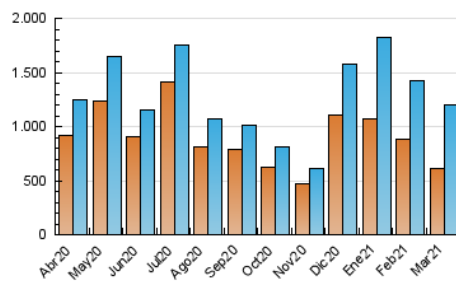

2. Secciones (Nacional)

	PAGINAS	%
HOME	90.874	7.69 %
RESTO	1.091.051	92.31 %

3. Por día del mes (Nacional)

Día	N. únicos	Visitas	Páginas	Día	N. únicos	Visitas	Páginas	Día	N. únicos	Visitas	Páginas
1	21.322	26.174	17.003	11	54.052	63.768	48.575	21	22.894	27.072	29.049
2	19.692	24.811	14.756	12	44.311	52.219	42.100	22	19.600	24.159	22.482
3	40.034	45.215	36.916	13	25.071	28.515	21.219	23	20.017	25.331	19.651
4	29.323	35.242	24.302	14	22.642	29.562	14.920	24	28.646	34.610	33.264
5	22.057	26.337	17.014	15	34.647	45.863	25.970	25	126.378	134.816	315.438
6	17.853	20.855	13.578	16	45.926	55.254	40.931	26	30.750	35.842	49.644
7	41.024	45.590	39.207	17	31.347	38.126	25.648	27	15.864	19.366	14.135
8	27.456	31.740	25.124	18	46.340	54.764	53.942	28	15.754	18.953	15.234
9	39.352	46.254	36.122	19	22.555	26.622	29.007	29	19.493	24.331	18.419
10	54.549	67.346	48.329	20	19.596	22.701	21.226	30	22.554	27.655	25.328
								31	37.349	43.706	43.392

4. Gráficas (Nacional)

4.1 Por día de la semana (promedio)

N. únicos / Visitas (x 100)

Páginas (x 100)

4.2 Por franja horaria (promedio)

Visitas (x 1000)

Páginas (x 1000)

4.3 Por meses

N. únicos / Visitas (x 1000)

Páginas (x 1000)

5. Observaciones

Este Medio Electrónico de Comunicación ha sido medido por la herramienta Google Analytics de Google

6. Definiciones básicas (Para más información ver Normas Técnicas para el Control de los Medios Electrónicos de Comunicación)

Visita:

Una secuencia ininterrumpida de páginas servidas a un usuario válido. Si dicho usuario no realiza peticiones de páginas en un periodo de tiempo (30 min) la siguiente petición constituirá el inicio de una nueva visita.