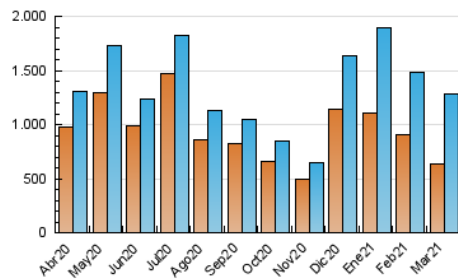

4.3 Por meses

N. únicos / Visitas (x 1000)