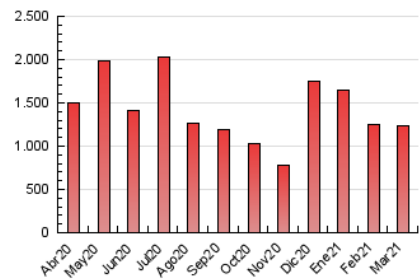

Páginas (x 1000)