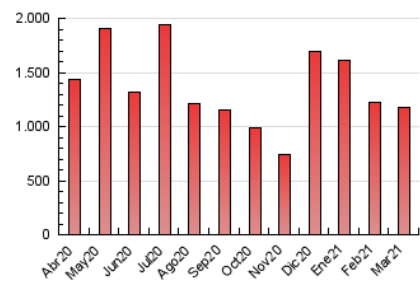

Páginas (x 1000)