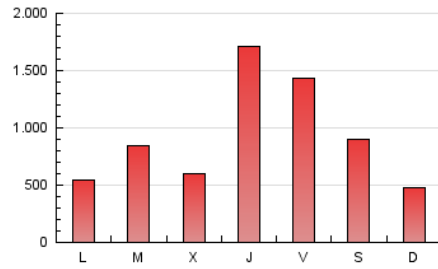

Sub-Clasificación: Noticias globales y actualidad

eldiario.es

1. Cifras totales y promedios (Nacional e Internacional)

MES - AÑO	NAVEGADORES UNICOS	VISITAS	PAGINAS
Marzo - 2020	2.033.755	2.490.298	2.793.138
PROMEDIO DIARIO	77.174	80.332	90.101
PROMEDIO LUNES-VIERNES	85.903	89.217	99.885
PROMEDIO SABADO-DOMINGO	55.835	58.615	66.186
PAGINAS / VISITAS	1,12		
DURACION MEDIA VISITAS	0:00:24		
DURACION MEDIA PAGINAS	0:03:20		

2. Secciones (Nacional e Internacional)

	PAGINAS	%
HOME	54.299	1.94 %
RESTO	2.738.839	98.06 %

3. Por día del mes (Nacional e Internacional)

Día	N. únicos	Visitas	Páginas	Día	N. únicos	Visitas	Páginas	Día	N. únicos	Visitas	Páginas
1	21.731	23.089	26.443	11	96.025	101.416	115.187	21	240.810	251.582	277.962
2	26.272	27.782	32.433	12	504.076	519.491	546.493	22	90.290	94.956	109.705
3	29.106	30.632	36.938	13	161.667	165.254	177.572	23	39.862	42.629	49.303
4	34.167	36.127	41.672	14	24.316	26.166	30.270	24	22.903	24.654	29.825
5	41.427	43.051	48.154	15	34.645	36.494	42.214	25	49.011	53.139	62.684
6	23.754	24.792	29.083	16	33.880	36.113	42.194	26	36.448	38.333	44.146
7	12.331	13.165	15.738	17	28.847	30.838	36.053	27	33.146	34.927	40.154
8	12.210	12.897	15.665	18	15.213	16.653	20.630	28	28.775	30.287	34.294
9	24.988	26.804	32.139	19	38.255	40.805	47.670	29	37.405	38.899	43.387
10	212.496	216.388	259.550	20	285.891	295.513	328.285	30	101.797	104.602	116.269
								31	50.641	52.820	61.026

4. Gráficas (Nacional e Internacional)

4.1 Por día de la semana (promedio)

N. únicos / Visitas (x 100)

Páginas (x 100)

4.2 Por franja horaria (promedio)

Visitas (x 1000)

Páginas (x 1000)

4.3 Por meses