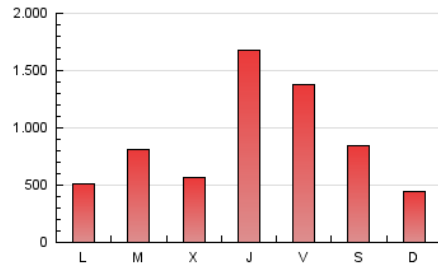

E-mail:

Clasificación: Noticias e Información

Sub-Clasificación: Noticias globales y actualidad

eldiariocv.es

1. Cifras totales y promedios (Nacional)

MES - AÑO	NAVEGADORES UNICOS	VISITAS	PAGINAS
Marzo - 2020	1.940.754	2.379.513	2.669.518
PROMEDIO DIARIO	73.728	76.758	86.113
PROMEDIO LUNES-VIERNES	82.518	85.686	95.963
PROMEDIO SABADO-DOMINGO	52.240	54.935	62.038
PAGINAS / VISITAS	1,12		
DURACION MEDIA VISITAS	0:00:24		
DURACION MEDIA PAGINAS	0:03:20		

2. Secciones (Nacional)

	PAGINAS	%
HOME	51.575	1.93 %
RESTO	2.617.943	98.07 %

3. Por día del mes (Nacional)

Día	N. únicos	Visitas	Páginas	Día	N. únicos	Visitas	Páginas	Día	N. únicos	Visitas	Páginas
1	20.486	21.747	24.907	11	91.873	96.952	110.049	21	224.896	235.719	260.218
2	24.352	25.867	30.294	12	494.687	509.294	535.678	22	83.196	87.434	101.099
3	26.977	28.542	34.628	13	157.948	161.060	173.056	23	35.436	38.048	44.263
4	31.183	33.096	38.343	14	23.122	24.942	28.893	24	20.946	22.688	27.617
5	39.546	40.992	45.875	15	33.057	34.904	40.424	25	47.069	51.228	60.531
6	22.763	23.712	27.853	16	31.975	34.279	40.126	26	34.018	35.985	41.514
7	11.521	12.295	14.746	17	25.890	27.771	32.771	27	30.846	32.657	37.661
8	11.377	12.029	14.665	18	14.281	15.593	19.431	28	27.156	28.589	32.431
9	23.462	25.240	30.306	19	36.873	39.218	45.900	29	35.353	36.754	40.956
10	207.388	210.898	252.920	20	273.666	282.800	314.163	30	96.335	99.393	110.583
								31	47.882	49.787	57.617

4. Gráficas (Nacional)

4.1 Por día de la semana (promedio)

N. únicos / Visitas (x 100)

Páginas (x 100)

4.2 Por franja horaria (promedio)

Visitas (x 1000)

Páginas (x 1000)

4.3 Por meses