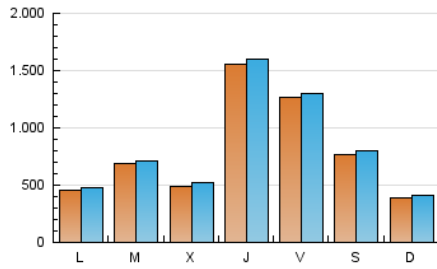

Sub-Clasificación: Noticias globales y actualidad

eldiario.es

1. Cifras totales y promedios (Nacional e Internacional)

MES - AÑO	NAVEGADORES UNICOS	VISITAS	PAGINAS
Marzo - 2020	2.033.755	2.490.298	2.793.138
PROMEDIO DIARIO	77.174	80.332	90.101
PROMEDIO LUNES-VIERNES	85.903	89.217	99.885
PROMEDIO SABADO-DOMINGO	55.835	58.615	66.186
PAGINAS / VISITAS	1,12		
DURACION MEDIA VISITAS	0:00:24		
DURACION MEDIA PAGINAS	0:03:20		

2. Secciones (Nacional e Internacional)

	PAGINAS	%
HOME	54.299	1.94 %
RESTO	2.738.839	98.06 %

3. Por día del mes (Nacional e Internacional)

Día	N. únicos	Visitas	Páginas	Día	N. únicos	Visitas	Páginas	Día	N. únicos	Visitas	Páginas
1	21.731	23.089	26.443	11	96.025	101.416	115.187	21	240.810	251.582	277.962
2	26.272	27.782	32.433	12	504.076	519.491	546.493	22	90.290	94.956	109.705
3	29.106	30.632	36.938	13	161.667	165.254	177.572	23	39.862	42.629	49.303
4	34.167	36.127	41.672	14	24.316	26.166	30.270	24	22.903	24.654	29.825
5	41.427	43.051	48.154	15	34.645	36.494	42.214	25	49.011	53.139	62.684
6	23.754	24.792	29.083	16	33.880	36.113	42.194	26	36.448	38.333	44.146
7	12.331	13.165	15.738	17	28.847	30.838	36.053	27	33.146	34.927	40.154
8	12.210	12.897	15.665	18	15.213	16.653	20.630	28	28.775	30.287	34.294
9	24.988	26.804	32.139	19	38.255	40.805	47.670	29	37.405	38.899	43.387
10	212.496	216.388	259.550	20	285.891	295.513	328.285	30	101.797	104.602	116.269
								31	50.641	52.820	61.026

4. Gráficas (Nacional e Internacional)

4.1 Por día de la semana (promedio)

N. únicos / Visitas (x 100)

Páginas (x 100)

4.2 Por franja horaria (promedio)

Visitas (x 1000)

Páginas (x 1000)

4.3 Por meses