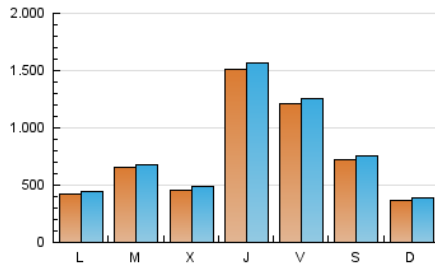

E-mail:

Clasificación: Noticias e Información

Sub-Clasificación: Noticias globales y actualidad

eldiariocv.es

1. Cifras totales y promedios (Nacional)

MES - AÑO	NAVEGADORES UNICOS	VISITAS	PAGINAS
Marzo - 2020	1.940.754	2.379.513	2.669.518
PROMEDIO DIARIO	73.728	76.758	86.113
PROMEDIO LUNES-VIERNES	82.518	85.686	95.963
PROMEDIO SABADO-DOMINGO	52.240	54.935	62.038
PAGINAS / VISITAS	1,12		
DURACION MEDIA VISITAS	0:00:24		
DURACION MEDIA PAGINAS	0:03:20		

2. Secciones (Nacional)

	PAGINAS	%
HOME	51.575	1.93 %
RESTO	2.617.943	98.07 %

3. Por día del mes (Nacional)

Día	N. únicos	Visitas	Páginas	Día	N. únicos	Visitas	Páginas	Día	N. únicos	Visitas	Páginas
1	20.486	21.747	24.907	11	91.873	96.952	110.049	21	224.896	235.719	260.218
2	24.352	25.867	30.294	12	494.687	509.294	535.678	22	83.196	87.434	101.099
3	26.977	28.542	34.628	13	157.948	161.060	173.056	23	35.436	38.048	44.263
4	31.183	33.096	38.343	14	23.122	24.942	28.893	24	20.946	22.688	27.617
5	39.546	40.992	45.875	15	33.057	34.904	40.424	25	47.069	51.228	60.531
6	22.763	23.712	27.853	16	31.975	34.279	40.126	26	34.018	35.985	41.514
7	11.521	12.295	14.746	17	25.890	27.771	32.771	27	30.846	32.657	37.661
8	11.377	12.029	14.665	18	14.281	15.593	19.431	28	27.156	28.589	32.431
9	23.462	25.240	30.306	19	36.873	39.218	45.900	29	35.353	36.754	40.956
10	207.388	210.898	252.920	20	273.666	282.800	314.163	30	96.335	99.393	110.583
								31	47.882	49.787	57.617

4. Gráficas (Nacional)

4.1 Por día de la semana (promedio)

N. únicos / Visitas (x 100)

Páginas (x 100)

4.2 Por franja horaria (promedio)

Visitas (x 1000)

Páginas (x 1000)

4.3 Por meses