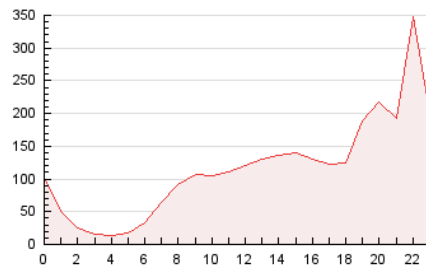

Sub-Clasificación: Noticias globales y actualidad

eldiario.es

1. Cifras totales y promedios (Nacional e Internacional)

MES - AÑO	NAVEGADORES UNICOS	VISITAS	PAGINAS
Marzo - 2020	2.033.755	2.490.298	2.793.138
PROMEDIO DIARIO	77.174	80.332	90.101
PROMEDIO LUNES-VIERNES	85.903	89.217	99.885
PROMEDIO SABADO-DOMINGO	55.835	58.615	66.186
PAGINAS / VISITAS	1,12		
DURACION MEDIA VISITAS	0:00:24		
DURACION MEDIA PAGINAS	0:03:20		

2. Secciones (Nacional e Internacional)

	PAGINAS	%
HOME	54.299	1.94 %
RESTO	2.738.839	98.06 %

3. Por día del mes (Nacional e Internacional)

Día	N. únicos	Visitas	Páginas	Día	N. únicos	Visitas	Páginas	Día	N. únicos	Visitas	Páginas
1	21.731	23.089	26.443	11	96.025	101.416	115.187	21	240.810	251.582	277.962
2	26.272	27.782	32.433	12	504.076	519.491	546.493	22	90.290	94.956	109.705
3	29.106	30.632	36.938	13	161.667	165.254	177.572	23	39.862	42.629	49.303
4	34.167	36.127	41.672	14	24.316	26.166	30.270	24	22.903	24.654	29.825
5	41.427	43.051	48.154	15	34.645	36.494	42.214	25	49.011	53.139	62.684
6	23.754	24.792	29.083	16	33.880	36.113	42.194	26	36.448	38.333	44.146
7	12.331	13.165	15.738	17	28.847	30.838	36.053	27	33.146	34.927	40.154
8	12.210	12.897	15.665	18	15.213	16.653	20.630	28	28.775	30.287	34.294
9	24.988	26.804	32.139	19	38.255	40.805	47.670	29	37.405	38.899	43.387
10	212.496	216.388	259.550	20	285.891	295.513	328.285	30	101.797	104.602	116.269
								31	50.641	52.820	61.026

4. Gráficas (Nacional e Internacional)

4.1 Por día de la semana (promedio)

N. únicos / Visitas (x 100)

Páginas (x 100)

4.2 Por franja horaria (promedio)

Visitas (x 1000)

Páginas (x 1000)

4.3 Por meses