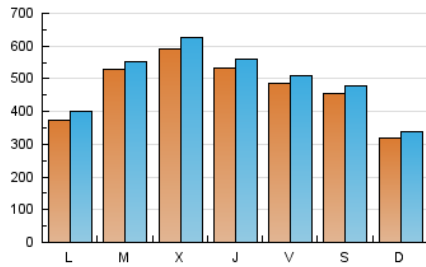

1. Cifras totales y promedios (Nacional e Internacional)

MES - AÑO	NAVEGADORES UNICOS	VISITAS	PAGINAS
Febrero - 2023	945.605	1.386.262	1.588.100
PROMEDIO DIARIO	46.956	49.509	56.718
PROMEDIO LUNES-VIERNES	50.290	52.931	60.470
PROMEDIO SABADO-DOMINGO	38.620	40.957	47.339
PAGINAS / VISITAS	1,15		
DURACION MEDIA VISITAS	0:00:51		
DURACION MEDIA PAGINAS	0:05:29		

2. Secciones (Nacional e Internacional)

	PAGINAS	%
HOME	62.517	3.94 %
RESTO	1.525.583	96.06 %

3. Por día del mes (Nacional e Internacional)

Día	N. únicos	Visitas	Páginas	Día	N. únicos	Visitas	Páginas	Día	N. únicos	Visitas	Páginas
1	33.342	35.629	41.204	11	75.386	80.041	88.688	21	80.817	82.685	94.358
2	49.238	52.130	59.908	12	24.940	26.227	30.417	22	47.791	50.190	57.257
3	30.066	31.106	36.458	13	36.744	38.516	44.743	23	29.384	30.968	37.018
4	45.535	47.790	54.494	14	58.326	62.328	72.172	24	45.686	47.907	54.871
5	40.050	42.246	49.045	15	54.855	59.485	67.690	25	42.927	45.446	52.096
6	38.634	40.953	47.780	16	48.913	51.397	58.692	26	23.197	24.495	29.934
7	39.178	40.697	47.154	17	26.013	27.432	32.735	27	25.141	26.603	32.397
8	101.137	104.895	114.794	18	17.566	18.538	22.794	28	32.556	35.026	41.393
9	85.706	90.266	99.229	19	39.356	42.869	51.240				
10	93.101	96.629	106.357	20	49.171	53.768	63.182				

4. Gráficas (Nacional e Internacional)

4.1 Por día de la semana (promedio)

N. únicos / Visitas (x 100)

Páginas (x 100)

4.2 Por franja horaria (promedio)

Visitas_ (x 1000)

Páginas (x 1000)

4.3 Por meses