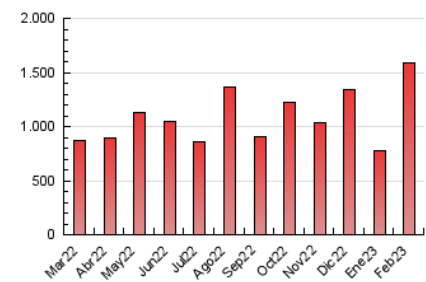

Páginas (x 1000)