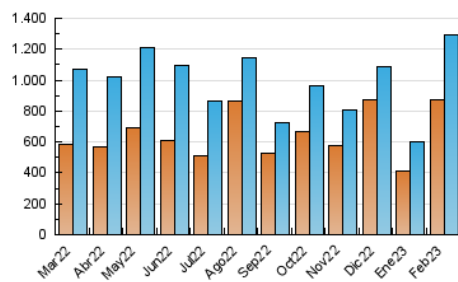

4.3 Por meses

N. únicos / Visitas (x 1000)