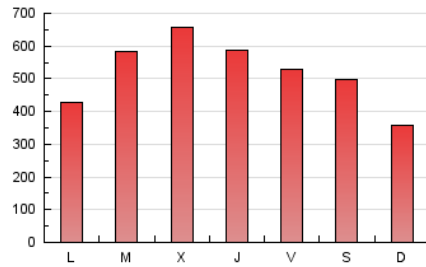

1. Cifras totales y promedios (Nacional)

MES - AÑO	NAVEGADORES UNICOS	VISITAS	PAGINAS
Febrero - 2023	876.330	1.292.401	1.455.749
PROMEDIO DIARIO	43.911	46.157	51.991
PROMEDIO LUNES-VIERNES	47.195	49.514	55.675
PROMEDIO SABADO-DOMINGO	35.700	37.765	42.781
PAGINAS / VISITAS	1,13		
DURACION MEDIA VISITAS	0:00:49		
DURACION MEDIA PAGINAS	0:06:05		

2. Secciones (Nacional)

	PAGINAS	%
HOME	56.500	3.88 %
RESTO	1.399.249	96.12 %

3. Por día del mes (Nacional)

Día	N. únicos	Visitas	Páginas	Día	N. únicos	Visitas	Páginas	Día	N. únicos	Visitas	Páginas
1	30.991	33.031	37.711	11	72.303	76.561	83.944	21	77.311	78.839	88.854
2	45.462	47.710	54.172	12	22.846	23.981	27.009	22	45.497	47.628	53.418
3	27.882	28.788	33.103	13	34.089	35.441	40.257	23	26.242	27.753	32.526
4	42.251	44.065	49.417	14	52.166	55.791	64.006	24	40.927	42.786	48.222
5	36.945	38.992	44.250	15	51.246	55.512	62.291	25	38.928	41.117	46.206
6	36.277	38.308	43.795	16	44.682	47.039	52.709	26	20.395	21.504	25.611
7	36.713	38.056	43.079	17	24.040	25.341	29.336	27	23.193	24.353	28.904
8	98.303	101.644	110.060	18	15.684	16.500	19.522	28	30.414	32.669	37.707
9	83.123	87.020	94.709	19	36.245	39.402	46.292				
10	89.176	92.273	100.473	20	46.167	50.297	58.166				

4. Gráficas (Nacional)

4.1 Por día de la semana (promedio)

N. únicos / Visitas (x 100)

Páginas (x 100)

4.2 Por franja horaria (promedio)

Visitas_ (x 1000)

Páginas (x 1000)

4.3 Por meses