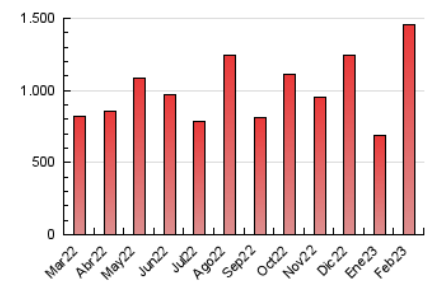

Páginas (x 1000)