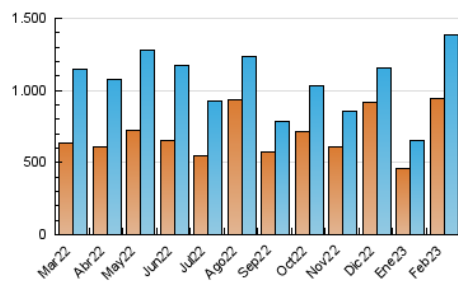

4.3 Por meses

N. únicos / Visitas (x 1000)