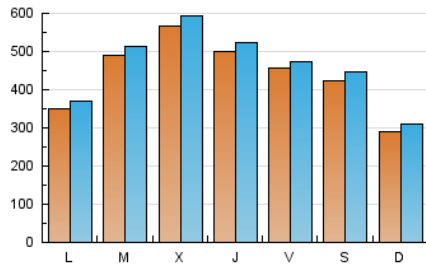

1. Cifras totales y promedios (Nacional)

MES - AÑO	NAVEGADORES UNICOS	VISITAS	PAGINAS
Febrero - 2023	876.330	1.292.401	1.455.749
PROMEDIO DIARIO	43.911	46.157	51.991
PROMEDIO LUNES-VIERNES	47.195	49.514	55.675
PROMEDIO SABADO-DOMINGO	35.700	37.765	42.781
PAGINAS / VISITAS	1,13		
DURACION MEDIA VISITAS	0:00:49		
DURACION MEDIA PAGINAS	0:06:05		

2. Secciones (Nacional)

	PAGINAS	%
HOME	56.500	3.88 %
RESTO	1.399.249	96.12 %

3. Por día del mes (Nacional)

Día	N. únicos	Visitas	Páginas	Día	N. únicos	Visitas	Páginas	Día	N. únicos	Visitas	Páginas
1	30.991	33.031	37.711	11	72.303	76.561	83.944	21	77.311	78.839	88.854
2	45.462	47.710	54.172	12	22.846	23.981	27.009	22	45.497	47.628	53.418
3	27.882	28.788	33.103	13	34.089	35.441	40.257	23	26.242	27.753	32.526
4	42.251	44.065	49.417	14	52.166	55.791	64.006	24	40.927	42.786	48.222
5	36.945	38.992	44.250	15	51.246	55.512	62.291	25	38.928	41.117	46.206
6	36.277	38.308	43.795	16	44.682	47.039	52.709	26	20.395	21.504	25.611
7	36.713	38.056	43.079	17	24.040	25.341	29.336	27	23.193	24.353	28.904
8	98.303	101.644	110.060	18	15.684	16.500	19.522	28	30.414	32.669	37.707
9	83.123	87.020	94.709	19	36.245	39.402	46.292				
10	89.176	92.273	100.473	20	46.167	50.297	58.166				

4. Gráficas (Nacional)

4.1 Por día de la semana (promedio)

N. únicos / Visitas (x 100)

Páginas (x 100)

4.2 Por franja horaria (promedio)

Visitas_ (x 1000)

Páginas (x 1000)

4.3 Por meses