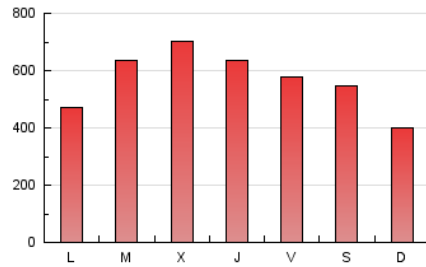

1. Cifras totales y promedios (Nacional e Internacional)

MES - AÑO	NAVEGADORES UNICOS	VISITAS	PAGINAS
Febrero - 2023	945.605	1.386.262	1.588.100
PROMEDIO DIARIO	46.956	49.509	56.718
PROMEDIO LUNES-VIERNES	50.290	52.931	60.470
PROMEDIO SABADO-DOMINGO	38.620	40.957	47.339
PAGINAS / VISITAS	1,15		
DURACION MEDIA VISITAS	0:00:51		
DURACION MEDIA PAGINAS	0:05:29		

2. Secciones (Nacional e Internacional)

	PAGINAS	%
HOME	62.517	3.94 %
RESTO	1.525.583	96.06 %

3. Por día del mes (Nacional e Internacional)

Día	N. únicos	Visitas	Páginas	Día	N. únicos	Visitas	Páginas	Día	N. únicos	Visitas	Páginas
1	33.342	35.629	41.204	11	75.386	80.041	88.688	21	80.817	82.685	94.358
2	49.238	52.130	59.908	12	24.940	26.227	30.417	22	47.791	50.190	57.257
3	30.066	31.106	36.458	13	36.744	38.516	44.743	23	29.384	30.968	37.018
4	45.535	47.790	54.494	14	58.326	62.328	72.172	24	45.686	47.907	54.871
5	40.050	42.246	49.045	15	54.855	59.485	67.690	25	42.927	45.446	52.096
6	38.634	40.953	47.780	16	48.913	51.397	58.692	26	23.197	24.495	29.934
7	39.178	40.697	47.154	17	26.013	27.432	32.735	27	25.141	26.603	32.397
8	101.137	104.895	114.794	18	17.566	18.538	22.794	28	32.556	35.026	41.393
9	85.706	90.266	99.229	19	39.356	42.869	51.240				
10	93.101	96.629	106.357	20	49.171	53.768	63.182				

4. Gráficas (Nacional e Internacional)

4.1 Por día de la semana (promedio)

N. únicos / Visitas (x 100)

Páginas (x 100)

4.2 Por franja horaria (promedio)

Visitas_ (x 1000)

Páginas (x 1000)

4.3 Por meses