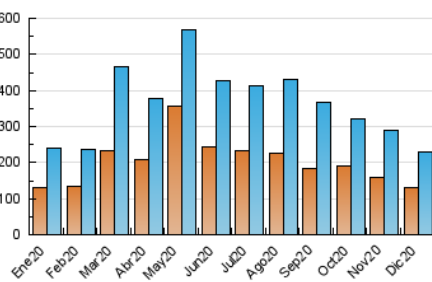

4.3 Por meses

N. únicos / Visitas (x 1000)