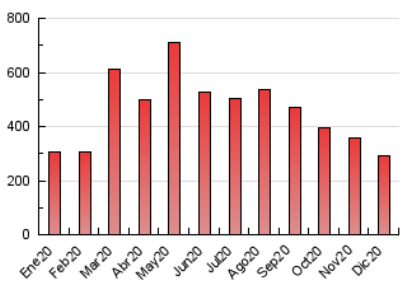

Páginas (x 1000)