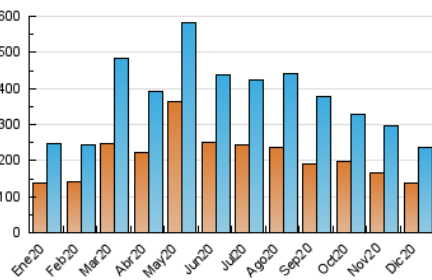

4.3 Por meses

N. únicos / Visitas (x 1000)