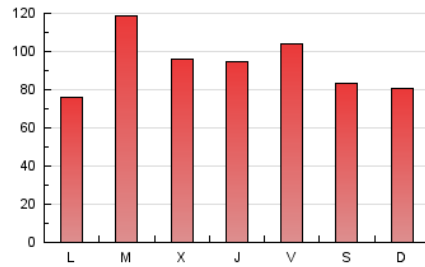

ALCALAHYOY

1. Cifras totales y promedios (Nacional)

MES - AÑO	NAVEGADORES UNICOS	VISITAS	PAGINAS
Diciembre - 2020	130.781	230.778	292.010
PROMEDIO DIARIO	6.889	7.444	9.420
PROMEDIO LUNES-VIERNES	7.222	7.798	9.854
PROMEDIO SABADO-DOMINGO	5.932	6.427	8.170
PAGINAS / VISITAS	1,27		
DURACION MEDIA VISITAS	0:00:57		
DURACION MEDIA PAGINAS	0:03:31		

2. Secciones (Nacional)

	PAGINAS	%
HOME	25.475	8.72 %
RESTO	266.535	91.28 %

3. Por día del mes (Nacional)

Día	N. únicos	Visitas	Páginas	Día	N. únicos	Visitas	Páginas	Día	N. únicos	Visitas	Páginas
1	9.897	10.526	12.794	11	15.188	15.935	18.783	21	6.477	7.104	9.409
2	5.878	6.363	7.985	12	5.304	5.624	7.038	22	7.802	8.685	11.243
3	4.950	5.378	6.913	13	5.043	5.457	7.455	23	9.004	9.654	11.986
4	5.992	6.387	8.015	14	4.798	5.345	7.850	24	6.575	6.956	8.269
5	4.444	4.758	6.071	15	17.780	18.812	22.825	25	4.702	5.077	6.253
6	5.324	5.701	7.162	16	6.306	6.804	9.116	26	4.800	5.413	7.189
7	2.983	3.278	4.854	17	6.449	6.934	8.959	27	6.933	7.577	9.378
8	3.033	3.321	4.364	18	6.496	6.900	8.620	28	5.959	6.514	8.336
9	3.944	4.349	5.898	19	9.636	10.452	12.923	29	5.356	5.878	8.077
10	10.827	11.696	14.170	20	5.968	6.431	8.142	30	9.044	10.289	12.964
								31	6.664	7.180	8.969

4. Gráficas (Nacional)

4.1 Por día de la semana (promedio)

N. únicos / Visitas (x 100)

Páginas (x 100)

4.2 Por franja horaria (promedio)

Visitas (x 1000)

Páginas (x 1000)

4.3 Por meses