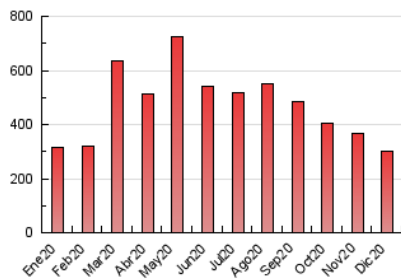

Páginas (x 1000)