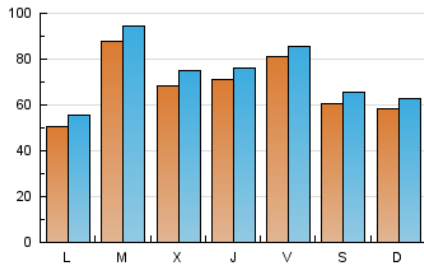

ALCALAHYOY

1. Cifras totales y promedios (Nacional)

MES - AÑO	NAVEGADORES UNICOS	VISITAS	PAGINAS
Diciembre - 2020	130.781	230.778	292.010
PROMEDIO DIARIO	6.889	7.444	9.420
PROMEDIO LUNES-VIERNES	7.222	7.798	9.854
PROMEDIO SABADO-DOMINGO	5.932	6.427	8.170
PAGINAS / VISITAS	1,27		
DURACION MEDIA VISITAS	0:00:57		
DURACION MEDIA PAGINAS	0:03:31		

2. Secciones (Nacional)

	PAGINAS	%
HOME	25.475	8.72 %
RESTO	266.535	91.28 %

3. Por día del mes (Nacional)

Día	N. únicos	Visitas	Páginas	Día	N. únicos	Visitas	Páginas	Día	N. únicos	Visitas	Páginas
1	9.897	10.526	12.794	11	15.188	15.935	18.783	21	6.477	7.104	9.409
2	5.878	6.363	7.985	12	5.304	5.624	7.038	22	7.802	8.685	11.243
3	4.950	5.378	6.913	13	5.043	5.457	7.455	23	9.004	9.654	11.986
4	5.992	6.387	8.015	14	4.798	5.345	7.850	24	6.575	6.956	8.269
5	4.444	4.758	6.071	15	17.780	18.812	22.825	25	4.702	5.077	6.253
6	5.324	5.701	7.162	16	6.306	6.804	9.116	26	4.800	5.413	7.189
7	2.983	3.278	4.854	17	6.449	6.934	8.959	27	6.933	7.577	9.378
8	3.033	3.321	4.364	18	6.496	6.900	8.620	28	5.959	6.514	8.336
9	3.944	4.349	5.898	19	9.636	10.452	12.923	29	5.356	5.878	8.077
10	10.827	11.696	14.170	20	5.968	6.431	8.142	30	9.044	10.289	12.964
								31	6.664	7.180	8.969

4. Gráficas (Nacional)

4.1 Por día de la semana (promedio)

N. únicos / Visitas (x 100)

Páginas (x 100)

4.2 Por franja horaria (promedio)

Visitas (x 1000)

Páginas (x 1000)

4.3 Por meses