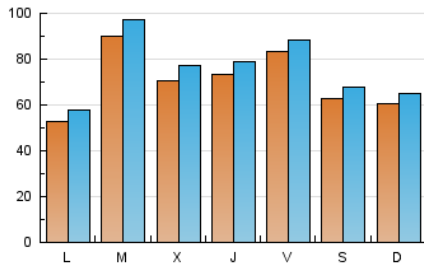

ALCALAHOY

1. Cifras totales y promedios (Nacional e Internacional)

MES - AÑO	NAVEGADORES UNICOS	VISITAS	PAGINAS
Diciembre - 2020	137.073	238.143	300.494
PROMEDIO DIARIO	7.122	7.682	9.693
PROMEDIO LUNES-VIERNES	7.458	8.040	10.134
PROMEDIO SABADO-DOMINGO	6.156	6.653	8.426
PAGINAS / VISITAS	1,26		
DURACION MEDIA VISITAS	0:00:56		
DURACION MEDIA PAGINAS	0:03:31		

2. Secciones (Nacional e Internacional)

	PAGINAS	%
HOME	25.953	8.64 %
RESTO	274.541	91.36 %

3. Por día del mes (Nacional e Internacional)

Día	N. únicos	Visitas	Páginas	Día	N. únicos	Visitas	Páginas	Día	N. únicos	Visitas	Páginas
1	10.167	10.819	13.172	11	15.585	16.296	19.199	21	6.649	7.295	9.643
2	6.103	6.598	8.268	12	5.572	5.895	7.342	22	8.104	8.981	11.578
3	5.171	5.602	7.170	13	5.274	5.693	7.713	23	9.271	9.909	12.268
4	6.203	6.643	8.300	14	5.084	5.640	8.199	24	6.828	7.230	8.560
5	4.653	4.971	6.318	15	18.093	19.127	23.187	25	4.900	5.282	6.483
6	5.508	5.891	7.381	16	6.532	7.039	9.378	26	5.028	5.647	7.449
7	3.142	3.439	5.046	17	6.650	7.150	9.222	27	7.195	7.831	9.664
8	3.177	3.470	4.550	18	6.710	7.108	8.837	28	6.181	6.710	8.554
9	4.146	4.559	6.161	19	9.846	10.668	13.168	29	5.585	6.116	8.351
10	11.077	11.937	14.442	20	6.175	6.625	8.372	30	9.271	10.536	13.248
								31	6.910	7.436	9.271

4. Gráficas (Nacional e Internacional)

4.1 Por día de la semana (promedio)

N. únicos / Visitas (x 100)

Páginas (x 100)

4.2 Por franja horaria (promedio)

Visitas (x 1000)

Páginas (x 1000)

4.3 Por meses