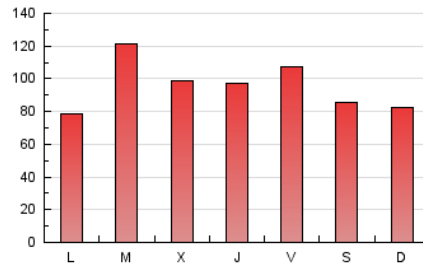

ALCALAHOY

1. Cifras totales y promedios (Nacional e Internacional)

MES - AÑO	NAVEGADORES UNICOS	VISITAS	PAGINAS
Diciembre - 2020	137.073	238.143	300.494
PROMEDIO DIARIO	7.122	7.682	9.693
PROMEDIO LUNES-VIERNES	7.458	8.040	10.134
PROMEDIO SABADO-DOMINGO	6.156	6.653	8.426
PAGINAS / VISITAS	1,26		
DURACION MEDIA VISITAS	0:00:56		
DURACION MEDIA PAGINAS	0:03:31		

2. Secciones (Nacional e Internacional)

	PAGINAS	%
HOME	25.953	8.64 %
RESTO	274.541	91.36 %

3. Por día del mes (Nacional e Internacional)

Día	N. únicos	Visitas	Páginas	Día	N. únicos	Visitas	Páginas	Día	N. únicos	Visitas	Páginas
1	10.167	10.819	13.172	11	15.585	16.296	19.199	21	6.649	7.295	9.643
2	6.103	6.598	8.268	12	5.572	5.895	7.342	22	8.104	8.981	11.578
3	5.171	5.602	7.170	13	5.274	5.693	7.713	23	9.271	9.909	12.268
4	6.203	6.643	8.300	14	5.084	5.640	8.199	24	6.828	7.230	8.560
5	4.653	4.971	6.318	15	18.093	19.127	23.187	25	4.900	5.282	6.483
6	5.508	5.891	7.381	16	6.532	7.039	9.378	26	5.028	5.647	7.449
7	3.142	3.439	5.046	17	6.650	7.150	9.222	27	7.195	7.831	9.664
8	3.177	3.470	4.550	18	6.710	7.108	8.837	28	6.181	6.710	8.554
9	4.146	4.559	6.161	19	9.846	10.668	13.168	29	5.585	6.116	8.351
10	11.077	11.937	14.442	20	6.175	6.625	8.372	30	9.271	10.536	13.248
								31	6.910	7.436	9.271

4. Gráficas (Nacional e Internacional)

4.1 Por día de la semana (promedio)

N. únicos / Visitas (x 100)

Páginas (x 100)

4.2 Por franja horaria (promedio)

Visitas (x 1000)

Páginas (x 1000)

4.3 Por meses