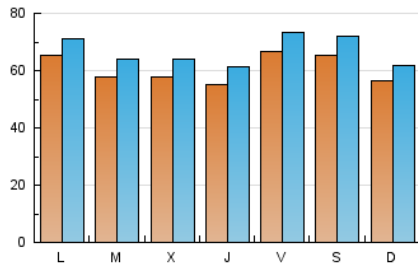

ALCALAHOY

1. Cifras totales y promedios (Nacional e Internacional)

MES - AÑO	NAVEGADORES UNICOS	VISITAS	PAGINAS
Octubre - 2022	128.772	207.517	270.581
PROMEDIO DIARIO	6.077	6.694	8.728
PROMEDIO LUNES-VIERNES	6.072	6.691	8.855
PROMEDIO SABADO-DOMINGO	6.088	6.700	8.462
PAGINAS / VISITAS	1,30		
DURACION MEDIA VISITAS	0:01:01		
DURACION MEDIA PAGINAS	0:03:19		

2. Secciones (Nacional e Internacional)

	PAGINAS	%
HOME	39.809	14.71 %
RESTO	230.772	85.29 %

3. Por día del mes (Nacional e Internacional)

Día	N. únicos	Visitas	Páginas	Día	N. únicos	Visitas	Páginas	Día	N. únicos	Visitas	Páginas
1	2.002	2.295	3.369	11	6.292	6.973	9.254	21	3.784	4.194	5.849
2	1.552	1.809	2.765	12	4.408	5.052	6.639	22	1.850	2.110	2.998
3	2.799	3.196	4.806	13	4.493	5.142	7.093	23	2.289	2.585	3.743
4	8.099	8.911	12.054	14	6.098	6.759	9.386	24	1.833	2.153	3.204
5	10.922	11.831	15.281	15	17.255	18.890	22.495	25	1.737	2.007	3.227
6	7.915	8.655	11.175	16	15.795	16.885	20.156	26	3.440	3.809	5.388
7	6.162	6.879	9.154	17	19.851	21.037	25.045	27	4.692	5.188	7.065
8	6.369	7.160	9.235	18	7.027	7.693	10.051	28	10.583	11.474	14.036
9	5.268	5.898	7.621	19	4.294	4.858	6.757	29	5.181	5.570	7.052
10	4.615	5.180	7.088	20	4.946	5.530	7.580	30	3.314	3.797	5.188
								31	3.531	3.997	5.827

4. Gráficas (Nacional e Internacional)

4.1 Por día de la semana (promedio)

N. únicos / Visitas (x 100)

Páginas (x 100)

4.2 Por franja horaria (promedio)

Visitas_ (x 1000)

Páginas (x 1000)

4.3 Por meses