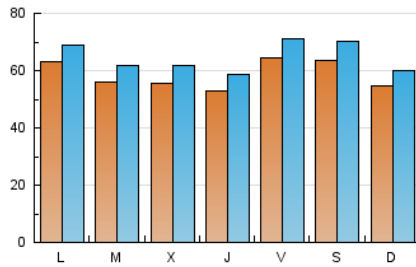

ALCALAHOY

1. Cifras totales y promedios (Nacional)

MES - AÑO	NAVEGADORES UNICOS	VISITAS	PAGINAS
Octubre - 2022	122.910	200.828	263.012
PROMEDIO DIARIO	5.873	6.478	8.484
PROMEDIO LUNES-VIERNES	5.854	6.461	8.592
PROMEDIO SABADO-DOMINGO	5.911	6.516	8.258
PAGINAS / VISITAS	1,31		
DURACION MEDIA VISITAS	0:01:02		
DURACION MEDIA PAGINAS	0:03:18		

2. Secciones (Nacional)

	PAGINAS	%
HOME	38.612	14.68 %
RESTO	224.400	85.32 %

3. Por día del mes (Nacional)

Día	N. únicos	Visitas	Páginas	Día	N. únicos	Visitas	Páginas	Día	N. únicos	Visitas	Páginas
1	1.865	2.152	3.216	11	6.092	6.770	9.027	21	3.600	4.003	5.629
2	1.378	1.632	2.569	12	4.179	4.817	6.370	22	1.744	2.001	2.868
3	2.597	2.987	4.569	13	4.237	4.881	6.810	23	2.163	2.454	3.588
4	7.840	8.646	11.744	14	5.850	6.496	9.085	24	1.717	2.025	3.057
5	10.652	11.544	14.961	15	17.031	18.646	22.224	25	1.632	1.900	3.086
6	7.637	8.373	10.855	16	15.519	16.578	19.825	26	3.320	3.686	5.233
7	5.937	6.605	8.844	17	19.508	20.640	24.595	27	4.496	4.986	6.839
8	6.143	6.937	8.977	18	6.781	7.426	9.757	28	10.397	11.278	13.814
9	5.081	5.708	7.418	19	4.036	4.585	6.447	29	4.999	5.385	6.850
10	4.362	4.921	6.796	20	4.730	5.302	7.327	30	3.187	3.663	5.040
								31	3.341	3.801	5.592

4. Gráficas (Nacional)

4.1 Por día de la semana (promedio)

N. únicos / Visitas (x 100)

Páginas (x 100)

4.2 Por franja horaria (promedio)

Visitas_ (x 1000)

Páginas (x 1000)

4.3 Por meses