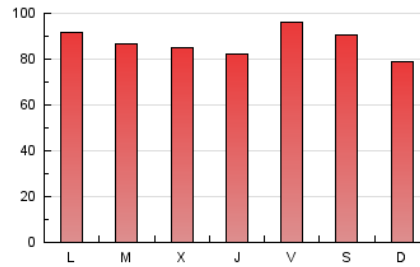

ALCALAHOY

1. Cifras totales y promedios (Nacional e Internacional)

MES - AÑO	NAVEGADORES UNICOS	VISITAS	PAGINAS
Octubre - 2022	128.772	207.517	270.581
PROMEDIO DIARIO	6.077	6.694	8.728
PROMEDIO LUNES-VIERNES	6.072	6.691	8.855
PROMEDIO SABADO-DOMINGO	6.088	6.700	8.462
PAGINAS / VISITAS	1,30		
DURACION MEDIA VISITAS	0:01:01		
DURACION MEDIA PAGINAS	0:03:19		

2. Secciones (Nacional e Internacional)

	PAGINAS	%
HOME	39.809	14.71 %
RESTO	230.772	85.29 %

3. Por día del mes (Nacional e Internacional)

Día	N. únicos	Visitas	Páginas	Día	N. únicos	Visitas	Páginas	Día	N. únicos	Visitas	Páginas
1	2.002	2.295	3.369	11	6.292	6.973	9.254	21	3.784	4.194	5.849
2	1.552	1.809	2.765	12	4.408	5.052	6.639	22	1.850	2.110	2.998
3	2.799	3.196	4.806	13	4.493	5.142	7.093	23	2.289	2.585	3.743
4	8.099	8.911	12.054	14	6.098	6.759	9.386	24	1.833	2.153	3.204
5	10.922	11.831	15.281	15	17.255	18.890	22.495	25	1.737	2.007	3.227
6	7.915	8.655	11.175	16	15.795	16.885	20.156	26	3.440	3.809	5.388
7	6.162	6.879	9.154	17	19.851	21.037	25.045	27	4.692	5.188	7.065
8	6.369	7.160	9.235	18	7.027	7.693	10.051	28	10.583	11.474	14.036
9	5.268	5.898	7.621	19	4.294	4.858	6.757	29	5.181	5.570	7.052
10	4.615	5.180	7.088	20	4.946	5.530	7.580	30	3.314	3.797	5.188
								31	3.531	3.997	5.827

4. Gráficas (Nacional e Internacional)

4.1 Por día de la semana (promedio)

N. únicos / Visitas (x 100)

Páginas (x 100)

4.2 Por franja horaria (promedio)

Visitas_ (x 1000)

Páginas (x 1000)

4.3 Por meses