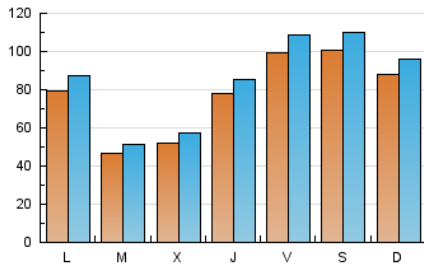

ALCALAHYOY

1. Cifras totales y promedios (Nacional e Internacional)

MES - AÑO	NAVEGADORES UNICOS	VISITAS	PAGINAS
Octubre - 2021	145.079	269.925	344.923
PROMEDIO DIARIO	7.943	8.707	11.127
PROMEDIO LUNES-VIERNES	7.235	7.954	10.329
PROMEDIO SABADO-DOMINGO	9.428	10.290	12.801
PAGINAS / VISITAS	1,28		
DURACION MEDIA VISITAS	0:00:58		
DURACION MEDIA PAGINAS	0:03:28		

2. Secciones (Nacional e Internacional)

	PAGINAS	%
HOME	46.962	13.62 %
RESTO	297.961	86.38 %

3. Por día del mes (Nacional e Internacional)

Día	N. únicos	Visitas	Páginas	Día	N. únicos	Visitas	Páginas	Día	N. únicos	Visitas	Páginas
1	15.912	17.614	22.187	11	6.840	7.485	9.449	21	3.773	4.246	5.998
2	10.913	11.951	15.375	12	4.346	4.822	6.329	22	4.544	5.017	6.971
3	8.971	9.704	12.411	13	6.056	6.682	8.834	23	8.203	9.065	11.305
4	11.803	12.891	16.747	14	9.404	10.264	12.922	24	4.567	4.975	6.351
5	5.348	5.922	7.822	15	8.521	9.555	12.292	25	3.109	3.484	4.889
6	6.156	6.736	9.393	16	8.850	9.880	12.216	26	3.162	3.511	4.957
7	8.714	9.704	12.929	17	10.063	10.972	13.254	27	4.407	4.837	6.710
8	11.269	12.175	15.202	18	10.078	11.129	13.874	28	9.259	9.966	12.301
9	4.627	5.176	7.066	19	5.708	6.239	8.357	29	9.262	10.024	12.355
10	5.044	5.557	7.263	20	4.266	4.725	6.395	30	17.576	18.861	22.287
								31	15.469	16.756	20.482

4. Gráficas (Nacional e Internacional)

4.1 Por día de la semana (promedio)

N. únicos / Visitas (x 100)

Páginas (x 100)

4.2 Por franja horaria (promedio)

Visitas (x 1000)

Páginas (x 1000)

4.3 Por meses