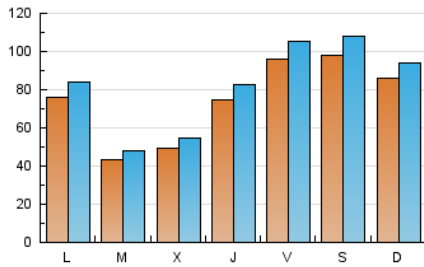

ALCALAHOY

1. Cifras totales y promedios (Nacional)

MES - AÑO	NAVEGADORES UNICOS	VISITAS	PAGINAS
Octubre - 2021	136.944	261.105	334.984
PROMEDIO DIARIO	7.664	8.423	10.806
PROMEDIO LUNES-VIERNES	6.927	7.638	9.970
PROMEDIO SABADO-DOMINGO	9.212	10.070	12.561
PAGINAS / VISITAS	1,28		
DURACION MEDIA VISITAS	0:00:59		
DURACION MEDIA PAGINAS	0:03:26		

2. Secciones (Nacional)

	PAGINAS	%
HOME	45.903	13.70 %
RESTO	289.081	86.30 %

3. Por día del mes (Nacional)

Día	N. únicos	Visitas	Páginas	Día	N. únicos	Visitas	Páginas	Día	N. únicos	Visitas	Páginas
1	15.569	17.282	21.793	11	6.487	7.144	9.058	21	3.453	3.918	5.655
2	10.696	11.731	15.115	12	4.037	4.502	5.960	22	4.243	4.707	6.652
3	8.778	9.489	12.156	13	5.858	6.451	8.576	23	8.017	8.882	11.122
4	11.485	12.565	16.362	14	9.183	10.041	12.675	24	4.357	4.761	6.140
5	5.114	5.679	7.539	15	8.317	9.318	12.027	25	2.668	3.034	4.215
6	5.855	6.461	9.086	16	8.702	9.718	12.021	26	2.946	3.293	4.699
7	8.345	9.336	12.500	17	9.903	10.805	13.066	27	4.096	4.515	6.366
8	10.897	11.794	14.773	18	9.843	10.872	13.594	28	8.995	9.690	11.972
9	4.415	4.948	6.812	19	5.153	5.679	7.781	29	8.967	9.720	12.030
10	4.839	5.337	7.014	20	3.951	4.402	6.062	30	17.250	18.565	21.988
								31	15.166	16.466	20.175

4. Gráficas (Nacional)

4.1 Por día de la semana (promedio)

N. únicos / Visitas (x 100)

Páginas (x 100)

4.2 Por franja horaria (promedio)

Visitas_ (x 1000)

Páginas (x 1000)

4.3 Por meses