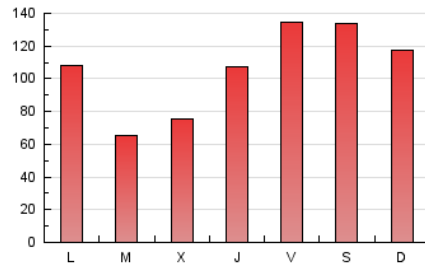

ALCALAHOY

1. Cifras totales y promedios (Nacional)

MES - AÑO	NAVEGADORES UNICOS	VISITAS	PAGINAS
Octubre - 2021	136.944	261.105	334.984
PROMEDIO DIARIO	7.664	8.423	10.806
PROMEDIO LUNES-VIERNES	6.927	7.638	9.970
PROMEDIO SABADO-DOMINGO	9.212	10.070	12.561
PAGINAS / VISITAS	1,28		
DURACION MEDIA VISITAS	0:00:59		
DURACION MEDIA PAGINAS	0:03:26		

2. Secciones (Nacional)

	PAGINAS	%
HOME	45.903	13.70 %
RESTO	289.081	86.30 %

3. Por día del mes (Nacional)

Día	N. únicos	Visitas	Páginas	Día	N. únicos	Visitas	Páginas	Día	N. únicos	Visitas	Páginas
1	15.569	17.282	21.793	11	6.487	7.144	9.058	21	3.453	3.918	5.655
2	10.696	11.731	15.115	12	4.037	4.502	5.960	22	4.243	4.707	6.652
3	8.778	9.489	12.156	13	5.858	6.451	8.576	23	8.017	8.882	11.122
4	11.485	12.565	16.362	14	9.183	10.041	12.675	24	4.357	4.761	6.140
5	5.114	5.679	7.539	15	8.317	9.318	12.027	25	2.668	3.034	4.215
6	5.855	6.461	9.086	16	8.702	9.718	12.021	26	2.946	3.293	4.699
7	8.345	9.336	12.500	17	9.903	10.805	13.066	27	4.096	4.515	6.366
8	10.897	11.794	14.773	18	9.843	10.872	13.594	28	8.995	9.690	11.972
9	4.415	4.948	6.812	19	5.153	5.679	7.781	29	8.967	9.720	12.030
10	4.839	5.337	7.014	20	3.951	4.402	6.062	30	17.250	18.565	21.988
								31	15.166	16.466	20.175

4. Gráficas (Nacional)

4.1 Por día de la semana (promedio)

N. únicos / Visitas (x 100)

Páginas (x 100)

4.2 Por franja horaria (promedio)

Visitas_ (x 1000)

Páginas (x 1000)

4.3 Por meses