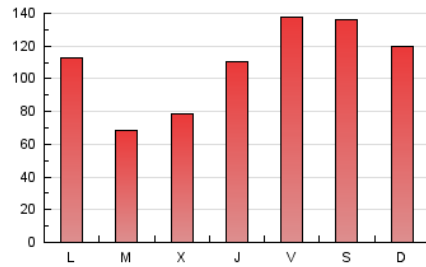

ALCALAHYOY

1. Cifras totales y promedios (Nacional e Internacional)

MES - AÑO	NAVEGADORES UNICOS	VISITAS	PAGINAS
Octubre - 2021	145.079	269.925	344.923
PROMEDIO DIARIO	7.943	8.707	11.127
PROMEDIO LUNES-VIERNES	7.235	7.954	10.329
PROMEDIO SABADO-DOMINGO	9.428	10.290	12.801
PAGINAS / VISITAS	1,28		
DURACION MEDIA VISITAS	0:00:58		
DURACION MEDIA PAGINAS	0:03:28		

2. Secciones (Nacional e Internacional)

	PAGINAS	%
HOME	46.962	13.62 %
RESTO	297.961	86.38 %

3. Por día del mes (Nacional e Internacional)

Día	N. únicos	Visitas	Páginas	Día	N. únicos	Visitas	Páginas	Día	N. únicos	Visitas	Páginas
1	15.912	17.614	22.187	11	6.840	7.485	9.449	21	3.773	4.246	5.998
2	10.913	11.951	15.375	12	4.346	4.822	6.329	22	4.544	5.017	6.971
3	8.971	9.704	12.411	13	6.056	6.682	8.834	23	8.203	9.065	11.305
4	11.803	12.891	16.747	14	9.404	10.264	12.922	24	4.567	4.975	6.351
5	5.348	5.922	7.822	15	8.521	9.555	12.292	25	3.109	3.484	4.889
6	6.156	6.736	9.393	16	8.850	9.880	12.216	26	3.162	3.511	4.957
7	8.714	9.704	12.929	17	10.063	10.972	13.254	27	4.407	4.837	6.710
8	11.269	12.175	15.202	18	10.078	11.129	13.874	28	9.259	9.966	12.301
9	4.627	5.176	7.066	19	5.708	6.239	8.357	29	9.262	10.024	12.355
10	5.044	5.557	7.263	20	4.266	4.725	6.395	30	17.576	18.861	22.287
								31	15.469	16.756	20.482

4. Gráficas (Nacional e Internacional)

4.1 Por día de la semana (promedio)

N. únicos / Visitas (x 100)

Páginas (x 100)

4.2 Por franja horaria (promedio)

Visitas (x 1000)

Páginas (x 1000)

4.3 Por meses