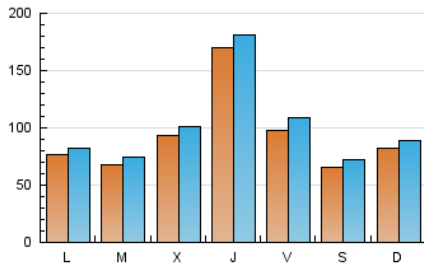

ALCALAHYOY

1. Cifras totales y promedios (Nacional)

MES - AÑO	NAVEGADORES UNICOS	VISITAS	PAGINAS
Octubre - 2020	189.365	319.521	396.474
PROMEDIO DIARIO	9.530	10.307	12.789
PROMEDIO LUNES-VIERNES	10.427	11.270	13.958
PROMEDIO SABADO-DOMINGO	7.337	7.955	9.934
PAGINAS / VISITAS	1,24		
DURACION MEDIA VISITAS	0:00:54		
DURACION MEDIA PAGINAS	0:03:44		

2. Secciones (Nacional)

	PAGINAS	%
HOME	58.537	14.76 %
RESTO	337.937	85.24 %

3. Por día del mes (Nacional)

Día	N. únicos	Visitas	Páginas	Día	N. únicos	Visitas	Páginas	Día	N. únicos	Visitas	Páginas
1	34.362	36.879	43.020	11	9.507	10.160	11.827	21	4.881	5.417	7.172
2	9.925	10.876	13.632	12	11.907	12.453	14.684	22	10.329	11.295	14.013
3	7.232	7.793	9.530	13	6.985	7.658	10.147	23	5.468	6.060	8.212
4	6.174	6.803	8.542	14	9.398	10.058	12.605	24	3.992	4.410	6.103
5	7.610	8.264	10.564	15	24.744	25.280	27.521	25	10.911	11.713	14.544
6	8.792	9.661	12.274	16	11.851	12.643	15.392	26	6.987	7.582	10.095
7	15.983	17.008	20.331	17	5.790	6.241	8.139	27	5.345	5.837	7.738
8	7.624	8.485	10.986	18	6.481	6.994	8.574	28	7.240	8.035	10.661
9	14.197	16.132	21.341	19	4.230	4.687	6.258	29	7.670	8.347	10.755
10	7.489	8.141	9.974	20	6.205	6.812	8.396	30	7.654	8.461	11.273
								31	8.455	9.336	12.171

4. Gráficas (Nacional)

4.1 Por día de la semana (promedio)

N. únicos / Visitas (x 100)

Páginas (x 100)

4.2 Por franja horaria (promedio)

Visitas (x 1000)

Páginas (x 1000)

4.3 Por meses