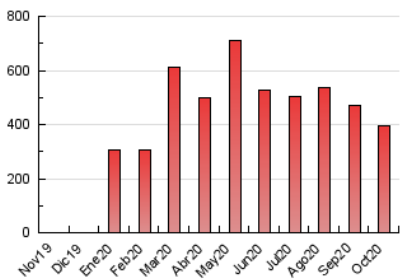

Páginas (x 1000)