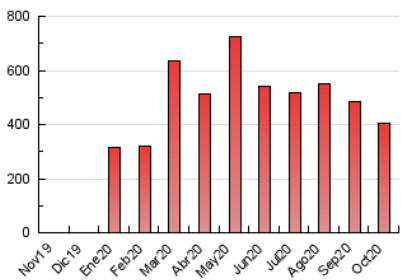

Páginas (x 1000)