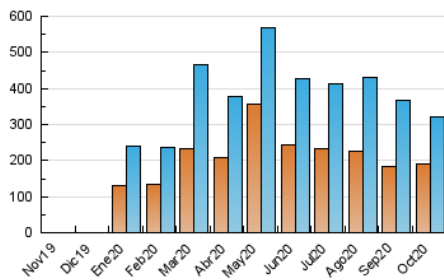

4.3 Por meses

N. únicos / Visitas (x 1000)