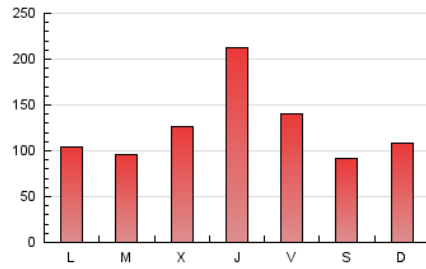

ALCALAHYOY

1. Cifras totales y promedios (Nacional)

MES - AÑO	NAVEGADORES UNICOS	VISITAS	PAGINAS
Octubre - 2020	189.365	319.521	396.474
PROMEDIO DIARIO	9.530	10.307	12.789
PROMEDIO LUNES-VIERNES	10.427	11.270	13.958
PROMEDIO SABADO-DOMINGO	7.337	7.955	9.934
PAGINAS / VISITAS	1,24		
DURACION MEDIA VISITAS	0:00:54		
DURACION MEDIA PAGINAS	0:03:44		

2. Secciones (Nacional)

	PAGINAS	%
HOME	58.537	14.76 %
RESTO	337.937	85.24 %

3. Por día del mes (Nacional)

Día	N. únicos	Visitas	Páginas	Día	N. únicos	Visitas	Páginas	Día	N. únicos	Visitas	Páginas
1	34.362	36.879	43.020	11	9.507	10.160	11.827	21	4.881	5.417	7.172
2	9.925	10.876	13.632	12	11.907	12.453	14.684	22	10.329	11.295	14.013
3	7.232	7.793	9.530	13	6.985	7.658	10.147	23	5.468	6.060	8.212
4	6.174	6.803	8.542	14	9.398	10.058	12.605	24	3.992	4.410	6.103
5	7.610	8.264	10.564	15	24.744	25.280	27.521	25	10.911	11.713	14.544
6	8.792	9.661	12.274	16	11.851	12.643	15.392	26	6.987	7.582	10.095
7	15.983	17.008	20.331	17	5.790	6.241	8.139	27	5.345	5.837	7.738
8	7.624	8.485	10.986	18	6.481	6.994	8.574	28	7.240	8.035	10.661
9	14.197	16.132	21.341	19	4.230	4.687	6.258	29	7.670	8.347	10.755
10	7.489	8.141	9.974	20	6.205	6.812	8.396	30	7.654	8.461	11.273
								31	8.455	9.336	12.171

4. Gráficas (Nacional)

4.1 Por día de la semana (promedio)

N. únicos / Visitas (x 100)

Páginas (x 100)

4.2 Por franja horaria (promedio)

Visitas (x 1000)

Páginas (x 1000)

4.3 Por meses