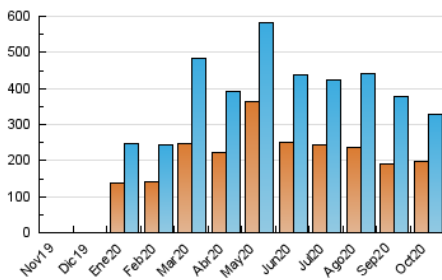

4.3 Por meses

N. únicos / Visitas (x 1000)