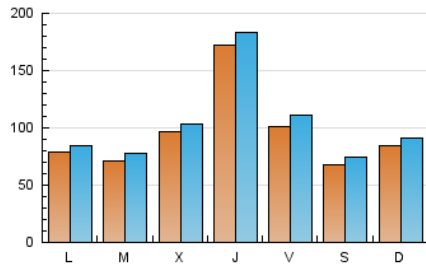

ALCALAHYOY

1. Cifras totales y promedios (Nacional e Internacional)

MES - AÑO	NAVEGADORES UNICOS	VISITAS	PAGINAS
Octubre - 2020	196.062	327.602	405.989
PROMEDIO DIARIO	9.783	10.568	13.096
PROMEDIO LUNES-VIERNES	10.690	11.541	14.278
PROMEDIO SABADO-DOMINGO	7.565	8.188	10.209
PAGINAS / VISITAS	1,24		
DURACION MEDIA VISITAS	0:00:54		
DURACION MEDIA PAGINAS	0:03:43		

2. Secciones (Nacional e Internacional)

	PAGINAS	%
HOME	59.664	14.70 %
RESTO	346.325	85.30 %

3. Por día del mes (Nacional e Internacional)

Día	N. únicos	Visitas	Páginas	Día	N. únicos	Visitas	Páginas	Día	N. únicos	Visitas	Páginas
1	34.946	37.480	43.717	11	9.690	10.347	12.057	21	5.053	5.593	7.372
2	10.253	11.202	14.019	12	12.178	12.694	14.965	22	10.556	11.530	14.285
3	7.533	8.106	9.924	13	7.176	7.874	10.408	23	5.683	6.278	8.489
4	6.415	7.042	8.846	14	9.629	10.288	12.870	24	4.183	4.604	6.318
5	7.887	8.580	10.942	15	25.001	25.547	27.822	25	11.160	11.974	14.855
6	9.089	9.972	12.642	16	12.093	12.919	15.713	26	7.206	7.813	10.367
7	16.332	17.311	20.693	17	5.970	6.424	8.359	27	5.572	6.067	8.016
8	7.876	8.747	11.295	18	6.704	7.216	8.811	28	7.483	8.273	10.947
9	14.477	16.465	21.758	19	4.447	4.911	6.518	29	7.908	8.590	11.026
10	7.694	8.376	10.238	20	6.424	7.028	8.648	30	7.910	8.748	11.599
								31	8.732	9.603	12.470

4. Gráficas (Nacional e Internacional)

4.1 Por día de la semana (promedio)

N. únicos / Visitas (x 100)

Páginas (x 100)

4.2 Por franja horaria (promedio)

Visitas (x 1000)

Páginas (x 1000)

4.3 Por meses