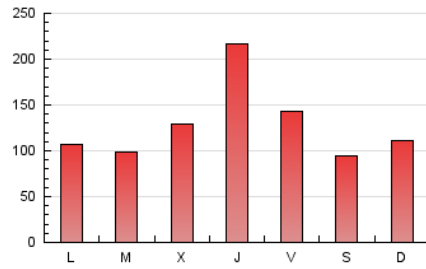

ALCALAHYOY

1. Cifras totales y promedios (Nacional e Internacional)

MES - AÑO	NAVEGADORES UNICOS	VISITAS	PAGINAS
Octubre - 2020	196.062	327.602	405.989
PROMEDIO DIARIO	9.783	10.568	13.096
PROMEDIO LUNES-VIERNES	10.690	11.541	14.278
PROMEDIO SABADO-DOMINGO	7.565	8.188	10.209
PAGINAS / VISITAS	1,24		
DURACION MEDIA VISITAS	0:00:54		
DURACION MEDIA PAGINAS	0:03:43		

2. Secciones (Nacional e Internacional)

	PAGINAS	%
HOME	59.664	14.70 %
RESTO	346.325	85.30 %

3. Por día del mes (Nacional e Internacional)

Día	N. únicos	Visitas	Páginas	Día	N. únicos	Visitas	Páginas	Día	N. únicos	Visitas	Páginas
1	34.946	37.480	43.717	11	9.690	10.347	12.057	21	5.053	5.593	7.372
2	10.253	11.202	14.019	12	12.178	12.694	14.965	22	10.556	11.530	14.285
3	7.533	8.106	9.924	13	7.176	7.874	10.408	23	5.683	6.278	8.489
4	6.415	7.042	8.846	14	9.629	10.288	12.870	24	4.183	4.604	6.318
5	7.887	8.580	10.942	15	25.001	25.547	27.822	25	11.160	11.974	14.855
6	9.089	9.972	12.642	16	12.093	12.919	15.713	26	7.206	7.813	10.367
7	16.332	17.311	20.693	17	5.970	6.424	8.359	27	5.572	6.067	8.016
8	7.876	8.747	11.295	18	6.704	7.216	8.811	28	7.483	8.273	10.947
9	14.477	16.465	21.758	19	4.447	4.911	6.518	29	7.908	8.590	11.026
10	7.694	8.376	10.238	20	6.424	7.028	8.648	30	7.910	8.748	11.599
								31	8.732	9.603	12.470

4. Gráficas (Nacional e Internacional)

4.1 Por día de la semana (promedio)

N. únicos / Visitas (x 100)

Páginas (x 100)

4.2 Por franja horaria (promedio)

Visitas (x 1000)

Páginas (x 1000)

4.3 Por meses