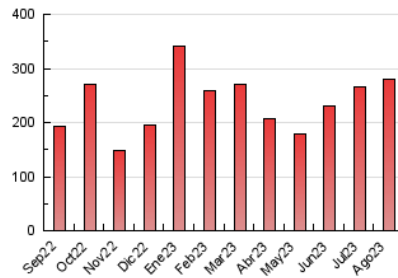

Páginas (x 1000)