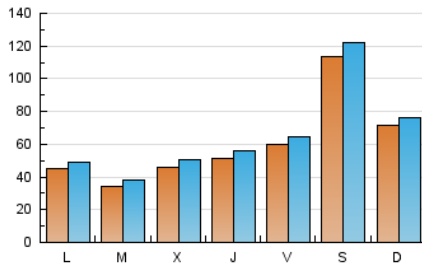

ALCALAHOY

1. Cifras totales y promedios (Nacional)

MES - AÑO	NAVEGADORES UNICOS	VISITAS	PAGINAS
Agosto - 2023	111.551	197.358	275.702
PROMEDIO DIARIO	5.847	6.366	8.894
PROMEDIO LUNES-VIERNES	4.664	5.132	7.374
PROMEDIO SABADO-DOMINGO	9.248	9.917	13.261
PAGINAS / VISITAS	1,40		
DURACION MEDIA VISITAS	0:01:14		
TIEMPO INTERACCIÓN MEDIO	0:00:29		

2. Secciones (Nacional)

	PAGINAS	%
HOME	33.903	12.30 %
RESTO	241.799	87.70 %

3. Por día del mes (Nacional)

Día	N. únicos	Visitas	Páginas	Día	N. únicos	Visitas	Páginas	Día	N. únicos	Visitas	Páginas
1	1.695	1.934	2.974	11	2.723	3.065	4.925	21	6.787	7.377	10.313
2	2.857	3.153	5.084	12	13.488	14.702	20.510	22	2.467	2.796	4.429
3	3.797	4.135	6.261	13	6.769	7.092	10.168	23	2.137	2.408	3.952
4	7.538	8.042	11.530	14	4.638	5.015	8.020	24	5.364	6.129	9.151
5	16.762	17.297	21.728	15	7.603	8.497	13.318	25	5.889	6.501	9.439
6	7.829	8.201	10.644	16	12.800	14.147	18.808	26	4.752	5.152	7.756
7	2.750	3.093	4.394	17	11.002	11.564	13.950	27	7.065	7.772	10.300
8	2.301	2.569	3.874	18	7.662	8.280	10.602	28	3.822	4.161	5.780
9	1.997	2.263	3.661	19	10.441	11.563	14.830	29	3.006	3.348	4.815
10	2.132	2.426	3.999	20	6.881	7.554	10.153	30	3.002	3.453	4.874
								31	3.303	3.669	5.460

4. Gráficas (Nacional)

4.1 Por día de la semana (promedio)

N. únicos / Visitas (x 100)

Páginas (x 100)

4.2 Por franja horaria (promedio)

Visitas_ (x 1000)

Páginas (x 1000)

4.3 Por meses