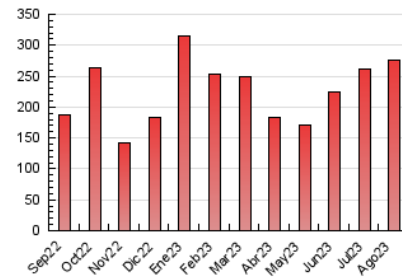

ALCALAHOY

1. Cifras totales y promedios (Nacional)

MES - AÑO	NAVEGADORES UNICOS	VISITAS	PAGINAS
Agosto - 2023	111.551	197.358	275.702
PROMEDIO DIARIO	5.847	6.366	8.894
PROMEDIO LUNES-VIERNES	4.664	5.132	7.374
PROMEDIO SABADO-DOMINGO	9.248	9.917	13.261
PAGINAS / VISITAS	1,40		
DURACION MEDIA VISITAS	0:01:14		
TIEMPO INTERACCIÓN MEDIO	0:00:29		

2. Secciones (Nacional)

	PAGINAS	%
HOME	33.903	12.30 %
RESTO	241.799	87.70 %

3. Por día del mes (Nacional)

Día	N. únicos	Visitas	Páginas	Día	N. únicos	Visitas	Páginas	Día	N. únicos	Visitas	Páginas
1	1.695	1.934	2.974	11	2.723	3.065	4.925	21	6.787	7.377	10.313
2	2.857	3.153	5.084	12	13.488	14.702	20.510	22	2.467	2.796	4.429
3	3.797	4.135	6.261	13	6.769	7.092	10.168	23	2.137	2.408	3.952
4	7.538	8.042	11.530	14	4.638	5.015	8.020	24	5.364	6.129	9.151
5	16.762	17.297	21.728	15	7.603	8.497	13.318	25	5.889	6.501	9.439
6	7.829	8.201	10.644	16	12.800	14.147	18.808	26	4.752	5.152	7.756
7	2.750	3.093	4.394	17	11.002	11.564	13.950	27	7.065	7.772	10.300
8	2.301	2.569	3.874	18	7.662	8.280	10.602	28	3.822	4.161	5.780
9	1.997	2.263	3.661	19	10.441	11.563	14.830	29	3.006	3.348	4.815
10	2.132	2.426	3.999	20	6.881	7.554	10.153	30	3.002	3.453	4.874
								31	3.303	3.669	5.460

4. Gráficas (Nacional)

4.1 Por día de la semana (promedio)

N. únicos / Visitas (x 100)

Páginas (x 100)

4.2 Por franja horaria (promedio)

Visitas_ (x 1000)

Páginas (x 1000)

4.3 Por meses

N. únicos / Visitas (x 1000)

Páginas (x 1000)

5. Observaciones

Este Medio Electrónico de Comunicación ha sido medido por la herramienta Google Analytics de Google (GA4)

6. Definiciones básicas (Para más información ver Normas Técnicas para el Control de los Medios Electrónicos de Comunicación)