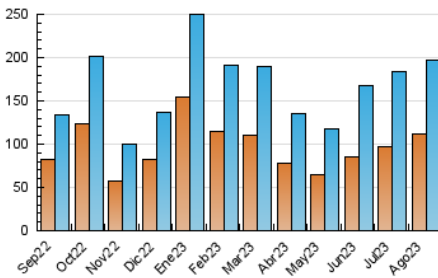

ALCALAHOY

1. Cifras totales y promedios (Nacional)

MES - AÑO	NAVEGADORES UNICOS	VISITAS	PAGINAS
Agosto - 2023	111.551	197.358	275.702
PROMEDIO DIARIO	5.847	6.366	8.894
PROMEDIO LUNES-VIERNES	4.664	5.132	7.374
PROMEDIO SABADO-DOMINGO	9.248	9.917	13.261
PAGINAS / VISITAS	1,40		
DURACION MEDIA VISITAS	0:01:14		
TIEMPO INTERACCIÓN MEDIO	0:00:29		

2. Secciones (Nacional)

	PAGINAS	%
HOME	33.903	12.30 %
RESTO	241.799	87.70 %

3. Por día del mes (Nacional)

Día	N. únicos	Visitas	Páginas	Día	N. únicos	Visitas	Páginas	Día	N. únicos	Visitas	Páginas
1	1.695	1.934	2.974	11	2.723	3.065	4.925	21	6.787	7.377	10.313
2	2.857	3.153	5.084	12	13.488	14.702	20.510	22	2.467	2.796	4.429
3	3.797	4.135	6.261	13	6.769	7.092	10.168	23	2.137	2.408	3.952
4	7.538	8.042	11.530	14	4.638	5.015	8.020	24	5.364	6.129	9.151
5	16.762	17.297	21.728	15	7.603	8.497	13.318	25	5.889	6.501	9.439
6	7.829	8.201	10.644	16	12.800	14.147	18.808	26	4.752	5.152	7.756
7	2.750	3.093	4.394	17	11.002	11.564	13.950	27	7.065	7.772	10.300
8	2.301	2.569	3.874	18	7.662	8.280	10.602	28	3.822	4.161	5.780
9	1.997	2.263	3.661	19	10.441	11.563	14.830	29	3.006	3.348	4.815
10	2.132	2.426	3.999	20	6.881	7.554	10.153	30	3.002	3.453	4.874
								31	3.303	3.669	5.460

4. Gráficas (Nacional)

4.1 Por día de la semana (promedio)

N. únicos / Visitas (x 100)

Páginas (x 100)

4.2 Por franja horaria (promedio)

Visitas_ (x 1000)

Páginas (x 1000)

4.3 Por meses

N. únicos / Visitas (x 1000)

Páginas (x 1000)

5. Observaciones

Este Medio Electrónico de Comunicación ha sido medido por la herramienta Google Analytics de Google (GA4)

6. Definiciones básicas (Para más información ver Normas Técnicas para el Control de los Medios Electrónicos de Comunicación)