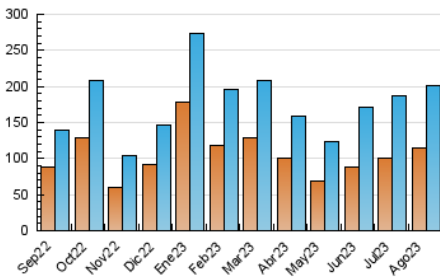

4.2 Por franja horaria (promedio)

Visitas_ (x 1000)

Páginas (x 1000)

4.3 Por meses

N. únicos / Visitas (x 1000)