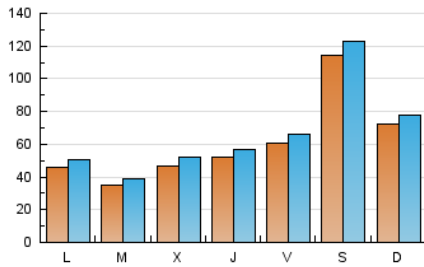

ALCALAHOY

1. Cifras totales y promedios (Nacional e Internacional)

MES - AÑO	NAVEGADORES UNICOS	VISITAS	PAGINAS
Agosto - 2023	114.141	200.808	279.947
PROMEDIO DIARIO	5.951	6.478	9.031
PROMEDIO LUNES-VIERNES	4.768	5.246	7.510
PROMEDIO SABADO-DOMINGO	9.353	10.018	13.401
PAGINAS / VISITAS	1,39		
DURACION MEDIA VISITAS	0:01:14		
TIEMPO INTERACCIÓN MEDIO	0:00:29		

2. Secciones (Nacional e Internacional)

	PAGINAS	%
HOME	34.715	12.40 %
RESTO	245.232	87.60 %

3. Por día del mes (Nacional e Internacional)

Día	N. únicos	Visitas	Páginas	Día	N. únicos	Visitas	Páginas	Día	N. únicos	Visitas	Páginas
1	1.774	2.014	3.065	11	2.847	3.188	5.055	21	6.895	7.542	10.484
2	2.959	3.251	5.207	12	13.619	14.851	20.713	22	2.553	2.910	4.554
3	3.898	4.251	6.378	13	6.883	7.224	10.307	23	2.206	2.482	4.050
4	7.680	8.187	11.708	14	4.776	5.152	8.166	24	5.463	6.231	9.318
5	16.841	17.391	21.858	15	7.737	8.628	13.496	25	5.977	6.630	9.558
6	7.897	8.241	10.737	16	13.051	14.451	19.162	26	4.832	5.237	7.871
7	2.858	3.209	4.503	17	11.150	11.702	14.149	27	7.176	7.832	10.454
8	2.388	2.659	3.967	18	7.760	8.415	10.748	28	3.920	4.265	5.920
9	2.089	2.360	3.760	19	10.581	11.709	14.990	29	3.056	3.401	4.884
10	2.216	2.516	4.115	20	6.991	7.660	10.276	30	3.063	3.509	4.963
								31	3.349	3.710	5.531

4. Gráficas (Nacional e Internacional)

4.1 Por día de la semana (promedio)

N. únicos / Visitas (x 100)

Páginas (x 100)

4.2 Por franja horaria (promedio)

Visitas_ (x 1000)

Páginas (x 1000)

4.3 Por meses