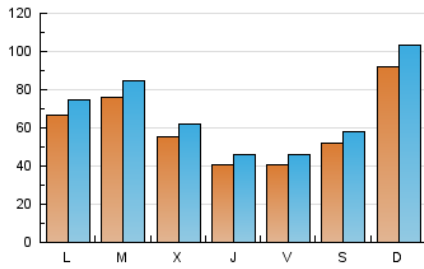

ALCALAHOY

1. Cifras totales y promedios (Nacional)

MES - AÑO	NAVEGADORES UNICOS	VISITAS	PAGINAS
Agosto - 2021	113.221	216.100	294.749
PROMEDIO DIARIO	6.231	6.971	9.508
PROMEDIO LUNES-VIERNES	5.733	6.421	8.920
PROMEDIO SABADO-DOMINGO	7.448	8.316	10.945
PAGINAS / VISITAS	1,36		
DURACION MEDIA VISITAS	0:01:08		
DURACION MEDIA PAGINAS	0:03:05		

2. Secciones (Nacional)

	PAGINAS	%
HOME	53.687	18.21 %
RESTO	241.062	81.79 %

3. Por día del mes (Nacional)

Día	N. únicos	Visitas	Páginas	Día	N. únicos	Visitas	Páginas	Día	N. únicos	Visitas	Páginas
1	9.997	10.763	12.958	11	4.033	4.561	6.854	21	3.471	3.847	5.249
2	4.013	4.499	6.241	12	3.818	4.365	6.287	22	2.408	2.782	4.062
3	9.973	10.932	14.353	13	3.839	4.383	6.088	23	4.569	5.265	7.149
4	6.562	7.377	10.147	14	4.181	4.634	6.299	24	6.641	7.553	10.491
5	3.997	4.511	6.236	15	8.969	9.800	12.185	25	8.143	9.014	11.926
6	3.457	3.908	5.393	16	6.260	6.850	9.372	26	4.862	5.477	7.641
7	3.933	4.337	5.686	17	7.091	7.831	10.287	27	5.313	5.839	8.056
8	9.783	11.010	14.591	18	3.402	3.853	5.728	28	9.342	10.395	14.071
9	9.896	10.978	15.555	19	3.572	4.072	5.880	29	14.945	17.272	23.405
10	7.741	8.668	12.478	20	3.720	4.234	5.999	30	8.627	9.723	13.928
								31	6.602	7.367	10.154

4. Gráficas (Nacional)

4.1 Por día de la semana (promedio)

N. únicos / Visitas (x 100)

Páginas (x 100)

4.2 Por franja horaria (promedio)

Visitas (x 1000)

Páginas (x 1000)

4.3 Por meses