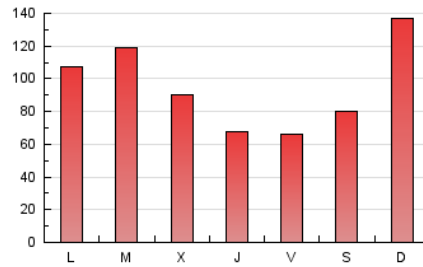

ALCALAHOY

1. Cifras totales y promedios (Nacional e Internacional)

MES - AÑO	NAVEGADORES UNICOS	VISITAS	PAGINAS
Agosto - 2021	119.358	223.387	303.389
PROMEDIO DIARIO	6.454	7.206	9.787
PROMEDIO LUNES-VIERNES	5.966	6.666	9.212
PROMEDIO SABADO-DOMINGO	7.648	8.527	11.191
PAGINAS / VISITAS	1,36		
DURACION MEDIA VISITAS	0:01:07		
DURACION MEDIA PAGINAS	0:03:05		

2. Secciones (Nacional e Internacional)

	PAGINAS	%
HOME	55.068	18.15 %
RESTO	248.321	81.85 %

3. Por día del mes (Nacional e Internacional)

Día	N. únicos	Visitas	Páginas	Día	N. únicos	Visitas	Páginas	Día	N. únicos	Visitas	Páginas
1	10.243	10.998	13.209	11	4.247	4.784	7.143	21	3.612	3.992	5.421
2	4.221	4.723	6.481	12	3.997	4.550	6.502	22	2.563	2.943	4.258
3	10.290	11.260	14.744	13	4.040	4.589	6.326	23	4.753	5.465	7.399
4	6.948	7.779	10.596	14	4.356	4.815	6.505	24	6.868	7.807	10.793
5	4.246	4.771	6.552	15	9.129	9.975	12.386	25	8.370	9.278	12.239
6	3.650	4.109	5.623	16	6.480	7.061	9.616	26	5.089	5.714	7.915
7	4.091	4.496	5.874	17	7.293	8.033	10.519	27	5.520	6.048	8.292
8	10.011	11.246	14.880	18	3.608	4.071	5.989	28	9.593	10.664	14.379
9	10.131	11.255	15.903	19	3.764	4.271	6.122	29	15.236	17.613	23.810
10	7.996	8.941	12.811	20	3.933	4.454	6.263	30	8.914	10.027	14.326
								31	6.887	7.655	10.513

4. Gráficas (Nacional e Internacional)

4.1 Por día de la semana (promedio)

N. únicos / Visitas (x 100)

Páginas (x 100)

4.2 Por franja horaria (promedio)

Visitas (x 1000)

Páginas (x 1000)

4.3 Por meses