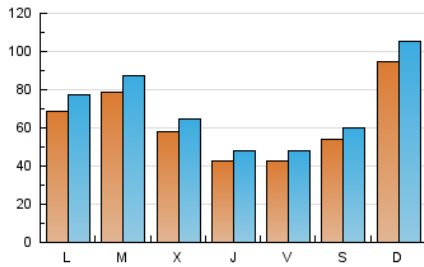

ALCALAHOY

1. Cifras totales y promedios (Nacional e Internacional)

MES - AÑO	NAVEGADORES UNICOS	VISITAS	PAGINAS
Agosto - 2021	119.358	223.387	303.389
PROMEDIO DIARIO	6.454	7.206	9.787
PROMEDIO LUNES-VIERNES	5.966	6.666	9.212
PROMEDIO SABADO-DOMINGO	7.648	8.527	11.191
PAGINAS / VISITAS	1,36		
DURACION MEDIA VISITAS	0:01:07		
DURACION MEDIA PAGINAS	0:03:05		

2. Secciones (Nacional e Internacional)

	PAGINAS	%
HOME	55.068	18.15 %
RESTO	248.321	81.85 %

3. Por día del mes (Nacional e Internacional)

Día	N. únicos	Visitas	Páginas	Día	N. únicos	Visitas	Páginas	Día	N. únicos	Visitas	Páginas
1	10.243	10.998	13.209	11	4.247	4.784	7.143	21	3.612	3.992	5.421
2	4.221	4.723	6.481	12	3.997	4.550	6.502	22	2.563	2.943	4.258
3	10.290	11.260	14.744	13	4.040	4.589	6.326	23	4.753	5.465	7.399
4	6.948	7.779	10.596	14	4.356	4.815	6.505	24	6.868	7.807	10.793
5	4.246	4.771	6.552	15	9.129	9.975	12.386	25	8.370	9.278	12.239
6	3.650	4.109	5.623	16	6.480	7.061	9.616	26	5.089	5.714	7.915
7	4.091	4.496	5.874	17	7.293	8.033	10.519	27	5.520	6.048	8.292
8	10.011	11.246	14.880	18	3.608	4.071	5.989	28	9.593	10.664	14.379
9	10.131	11.255	15.903	19	3.764	4.271	6.122	29	15.236	17.613	23.810
10	7.996	8.941	12.811	20	3.933	4.454	6.263	30	8.914	10.027	14.326
								31	6.887	7.655	10.513

4. Gráficas (Nacional e Internacional)

4.1 Por día de la semana (promedio)

N. únicos / Visitas (x 100)

Páginas (x 100)

4.2 Por franja horaria (promedio)

Visitas (x 1000)

Páginas (x 1000)

4.3 Por meses