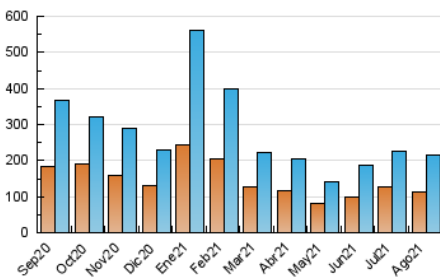

ALCALAHOY

1. Cifras totales y promedios (Nacional)

MES - AÑO	NAVEGADORES UNICOS	VISITAS	PAGINAS
Agosto - 2021	113.221	216.100	294.749
PROMEDIO DIARIO	6.231	6.971	9.508
PROMEDIO LUNES-VIERNES	5.733	6.421	8.920
PROMEDIO SABADO-DOMINGO	7.448	8.316	10.945
PAGINAS / VISITAS	1,36		
DURACION MEDIA VISITAS	0:01:08		
DURACION MEDIA PAGINAS	0:03:05		

2. Secciones (Nacional)

	PAGINAS	%
HOME	53.687	18.21 %
RESTO	241.062	81.79 %

3. Por día del mes (Nacional)

Día	N. únicos	Visitas	Páginas	Día	N. únicos	Visitas	Páginas	Día	N. únicos	Visitas	Páginas
1	9.997	10.763	12.958	11	4.033	4.561	6.854	21	3.471	3.847	5.249
2	4.013	4.499	6.241	12	3.818	4.365	6.287	22	2.408	2.782	4.062
3	9.973	10.932	14.353	13	3.839	4.383	6.088	23	4.569	5.265	7.149
4	6.562	7.377	10.147	14	4.181	4.634	6.299	24	6.641	7.553	10.491
5	3.997	4.511	6.236	15	8.969	9.800	12.185	25	8.143	9.014	11.926
6	3.457	3.908	5.393	16	6.260	6.850	9.372	26	4.862	5.477	7.641
7	3.933	4.337	5.686	17	7.091	7.831	10.287	27	5.313	5.839	8.056
8	9.783	11.010	14.591	18	3.402	3.853	5.728	28	9.342	10.395	14.071
9	9.896	10.978	15.555	19	3.572	4.072	5.880	29	14.945	17.272	23.405
10	7.741	8.668	12.478	20	3.720	4.234	5.999	30	8.627	9.723	13.928
								31	6.602	7.367	10.154

4. Gráficas (Nacional)

4.1 Por día de la semana (promedio)

N. únicos / Visitas (x 100)

Páginas (x 100)

4.2 Por franja horaria (promedio)

Visitas (x 1000)

Páginas (x 1000)

4.3 Por meses

N. únicos / Visitas (x 1000)

Páginas (x 1000)

5. Observaciones

Este Medio Electrónico de Comunicación ha sido medido por la herramienta Google Analytics de Google

6. Definiciones básicas (Para más información ver Normas Técnicas para el Control de los Medios Electrónicos de Comunicación)