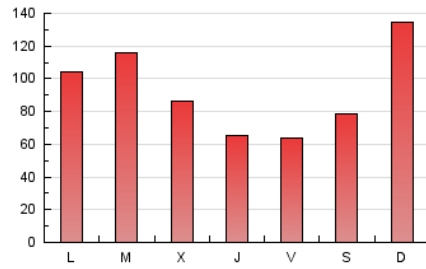

ALCALAHOY

1. Cifras totales y promedios (Nacional)

MES - AÑO	NAVEGADORES UNICOS	VISITAS	PAGINAS
Agosto - 2021	113.221	216.100	294.749
PROMEDIO DIARIO	6.231	6.971	9.508
PROMEDIO LUNES-VIERNES	5.733	6.421	8.920
PROMEDIO SABADO-DOMINGO	7.448	8.316	10.945
PAGINAS / VISITAS	1,36		
DURACION MEDIA VISITAS	0:01:08		
DURACION MEDIA PAGINAS	0:03:05		

2. Secciones (Nacional)

	PAGINAS	%
HOME	53.687	18.21 %
RESTO	241.062	81.79 %

3. Por día del mes (Nacional)

Día	N. únicos	Visitas	Páginas	Día	N. únicos	Visitas	Páginas	Día	N. únicos	Visitas	Páginas
1	9.997	10.763	12.958	11	4.033	4.561	6.854	21	3.471	3.847	5.249
2	4.013	4.499	6.241	12	3.818	4.365	6.287	22	2.408	2.782	4.062
3	9.973	10.932	14.353	13	3.839	4.383	6.088	23	4.569	5.265	7.149
4	6.562	7.377	10.147	14	4.181	4.634	6.299	24	6.641	7.553	10.491
5	3.997	4.511	6.236	15	8.969	9.800	12.185	25	8.143	9.014	11.926
6	3.457	3.908	5.393	16	6.260	6.850	9.372	26	4.862	5.477	7.641
7	3.933	4.337	5.686	17	7.091	7.831	10.287	27	5.313	5.839	8.056
8	9.783	11.010	14.591	18	3.402	3.853	5.728	28	9.342	10.395	14.071
9	9.896	10.978	15.555	19	3.572	4.072	5.880	29	14.945	17.272	23.405
10	7.741	8.668	12.478	20	3.720	4.234	5.999	30	8.627	9.723	13.928
								31	6.602	7.367	10.154

4. Gráficas (Nacional)

4.1 Por día de la semana (promedio)

N. únicos / Visitas (x 100)

Páginas (x 100)

4.2 Por franja horaria (promedio)

Visitas (x 1000)

Páginas (x 1000)

4.3 Por meses