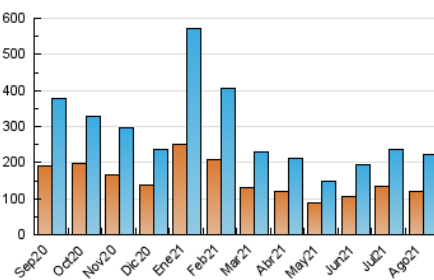

4.3 Por meses

N. únicos / Visitas (x 1000)