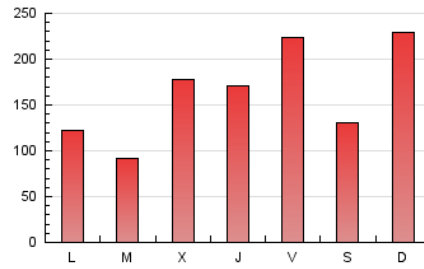

ALCALAHOY

1. Cifras totales y promedios (Nacional e Internacional)

MES - AÑO	NAVEGADORES UNICOS	VISITAS	PAGINAS
Julio - 2020	242.064	423.781	516.224
PROMEDIO DIARIO	12.623	13.670	16.652
PROMEDIO LUNES-VIERNES	12.075	13.165	16.188
PROMEDIO SABADO-DOMINGO	14.197	15.124	17.988
PAGINAS / VISITAS	1,22		
DURACION MEDIA VISITAS	0:00:55		
DURACION MEDIA PAGINAS	0:04:07		

2. Secciones (Nacional e Internacional)

	PAGINAS	%
HOME	55.978	10.84 %
RESTO	460.246	89.16 %

3. Por día del mes (Nacional e Internacional)

Día	N. únicos	Visitas	Páginas	Día	N. únicos	Visitas	Páginas	Día	N. únicos	Visitas	Páginas
1	20.136	21.493	26.338	11	5.406	5.943	7.677	21	4.908	5.499	7.615
2	8.729	9.643	12.357	12	34.052	34.522	39.238	22	14.844	16.389	19.457
3	8.686	9.659	12.825	13	6.616	7.114	8.917	23	10.644	11.665	14.682
4	6.136	6.795	9.200	14	4.669	5.215	7.136	24	16.057	17.451	21.469
5	24.705	27.638	33.413	15	6.845	7.463	9.617	25	23.113	24.307	27.343
6	10.437	11.360	14.517	16	17.637	19.170	22.982	26	8.485	9.125	11.060
7	6.513	7.283	9.597	17	11.720	12.687	15.418	27	10.942	12.038	15.010
8	6.789	7.589	10.118	18	5.824	6.291	7.853	28	8.818	9.699	12.246
9	5.053	5.638	7.984	19	5.855	6.370	8.116	29	18.242	19.723	23.695
10	8.437	9.098	11.399	20	7.551	8.290	10.625	30	22.352	23.648	27.485
								31	41.109	44.976	50.835

4. Gráficas (Nacional e Internacional)

4.1 Por día de la semana (promedio)

N. únicos / Visitas (x 100)

Páginas (x 100)

4.2 Por franja horaria (promedio)

Visitas (x 1000)

Páginas (x 1000)

4.3 Por meses