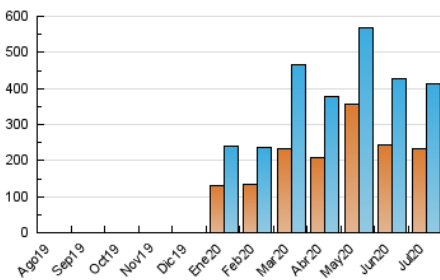

4.3 Por meses

N. únicos / Visitas (x 1000)