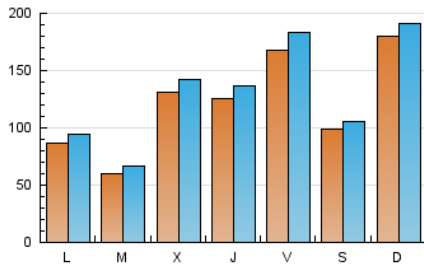

ALCALAHYOY

1. Cifras totales y promedios (Nacional)

MES - AÑO	NAVEGADORES UNICOS	VISITAS	PAGINAS
Julio - 2020	233.605	413.734	504.591
PROMEDIO DIARIO	12.318	13.346	16.277
PROMEDIO LUNES-VIERNES	11.758	12.833	15.801
PROMEDIO SABADO-DOMINGO	13.927	14.822	17.646
PAGINAS / VISITAS	1,22		
DURACION MEDIA VISITAS	0:00:55		
DURACION MEDIA PAGINAS	0:04:07		

2. Secciones (Nacional)

	PAGINAS	%
HOME	54.644	10.83 %
RESTO	449.947	89.17 %

3. Por día del mes (Nacional)

Día	N. únicos	Visitas	Páginas	Día	N. únicos	Visitas	Páginas	Día	N. únicos	Visitas	Páginas
1	19.672	21.005	25.738	11	5.133	5.662	7.340	21	4.644	5.222	7.274
2	8.484	9.391	12.047	12	33.854	34.290	38.986	22	14.488	16.038	19.045
3	8.395	9.374	12.502	13	6.396	6.893	8.667	23	10.326	11.324	14.302
4	5.955	6.591	8.965	14	4.481	5.021	6.920	24	15.665	17.043	20.998
5	24.434	27.318	33.022	15	6.632	7.235	9.352	25	22.726	23.830	26.821
6	10.211	11.104	14.228	16	17.187	18.676	22.406	26	8.194	8.803	10.715
7	6.301	7.038	9.292	17	11.327	12.272	14.939	27	10.579	11.690	14.596
8	6.592	7.398	9.884	18	5.559	6.016	7.546	28	8.509	9.370	11.834
9	4.873	5.448	7.733	19	5.563	6.069	7.776	29	17.940	19.369	23.282
10	7.868	8.528	10.773	20	7.285	8.037	10.334	30	21.980	23.292	27.088
								31	40.597	44.387	50.186

4. Gráficas (Nacional)

4.1 Por día de la semana (promedio)

N. únicos / Visitas (x 100)

Páginas (x 100)

4.2 Por franja horaria (promedio)

Visitas (x 1000)

Páginas (x 1000)

4.3 Por meses