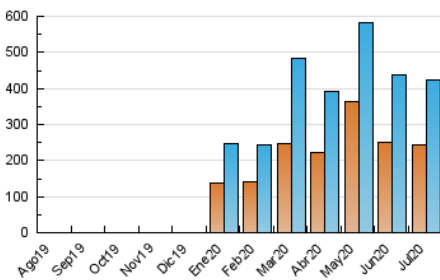

4.3 Por meses

N. únicos / Visitas (x 1000)