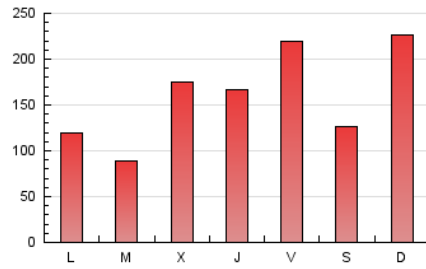

ALCALAHYOY

1. Cifras totales y promedios (Nacional)

MES - AÑO	NAVEGADORES UNICOS	VISITAS	PAGINAS
Julio - 2020	233.605	413.734	504.591
PROMEDIO DIARIO	12.318	13.346	16.277
PROMEDIO LUNES-VIERNES	11.758	12.833	15.801
PROMEDIO SABADO-DOMINGO	13.927	14.822	17.646
PAGINAS / VISITAS	1,22		
DURACION MEDIA VISITAS	0:00:55		
DURACION MEDIA PAGINAS	0:04:07		

2. Secciones (Nacional)

	PAGINAS	%
HOME	54.644	10.83 %
RESTO	449.947	89.17 %

3. Por día del mes (Nacional)

Día	N. únicos	Visitas	Páginas	Día	N. únicos	Visitas	Páginas	Día	N. únicos	Visitas	Páginas
1	19.672	21.005	25.738	11	5.133	5.662	7.340	21	4.644	5.222	7.274
2	8.484	9.391	12.047	12	33.854	34.290	38.986	22	14.488	16.038	19.045
3	8.395	9.374	12.502	13	6.396	6.893	8.667	23	10.326	11.324	14.302
4	5.955	6.591	8.965	14	4.481	5.021	6.920	24	15.665	17.043	20.998
5	24.434	27.318	33.022	15	6.632	7.235	9.352	25	22.726	23.830	26.821
6	10.211	11.104	14.228	16	17.187	18.676	22.406	26	8.194	8.803	10.715
7	6.301	7.038	9.292	17	11.327	12.272	14.939	27	10.579	11.690	14.596
8	6.592	7.398	9.884	18	5.559	6.016	7.546	28	8.509	9.370	11.834
9	4.873	5.448	7.733	19	5.563	6.069	7.776	29	17.940	19.369	23.282
10	7.868	8.528	10.773	20	7.285	8.037	10.334	30	21.980	23.292	27.088
								31	40.597	44.387	50.186

4. Gráficas (Nacional)

4.1 Por día de la semana (promedio)

N. únicos / Visitas (x 100)

Páginas (x 100)

4.2 Por franja horaria (promedio)

Visitas (x 1000)

Páginas (x 1000)

4.3 Por meses