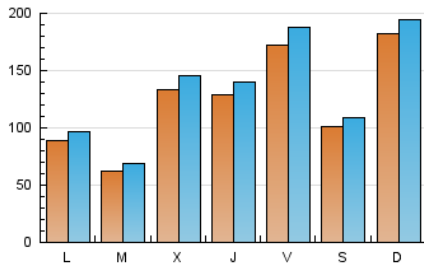

ALCALAHOY

1. Cifras totales y promedios (Nacional e Internacional)

MES - AÑO	NAVEGADORES UNICOS	VISITAS	PAGINAS
Julio - 2020	242.064	423.781	516.224
PROMEDIO DIARIO	12.623	13.670	16.652
PROMEDIO LUNES-VIERNES	12.075	13.165	16.188
PROMEDIO SABADO-DOMINGO	14.197	15.124	17.988
PAGINAS / VISITAS	1,22		
DURACION MEDIA VISITAS	0:00:55		
DURACION MEDIA PAGINAS	0:04:07		

2. Secciones (Nacional e Internacional)

	PAGINAS	%
HOME	55.978	10.84 %
RESTO	460.246	89.16 %

3. Por día del mes (Nacional e Internacional)

Día	N. únicos	Visitas	Páginas	Día	N. únicos	Visitas	Páginas	Día	N. únicos	Visitas	Páginas
1	20.136	21.493	26.338	11	5.406	5.943	7.677	21	4.908	5.499	7.615
2	8.729	9.643	12.357	12	34.052	34.522	39.238	22	14.844	16.389	19.457
3	8.686	9.659	12.825	13	6.616	7.114	8.917	23	10.644	11.665	14.682
4	6.136	6.795	9.200	14	4.669	5.215	7.136	24	16.057	17.451	21.469
5	24.705	27.638	33.413	15	6.845	7.463	9.617	25	23.113	24.307	27.343
6	10.437	11.360	14.517	16	17.637	19.170	22.982	26	8.485	9.125	11.060
7	6.513	7.283	9.597	17	11.720	12.687	15.418	27	10.942	12.038	15.010
8	6.789	7.589	10.118	18	5.824	6.291	7.853	28	8.818	9.699	12.246
9	5.053	5.638	7.984	19	5.855	6.370	8.116	29	18.242	19.723	23.695
10	8.437	9.098	11.399	20	7.551	8.290	10.625	30	22.352	23.648	27.485
								31	41.109	44.976	50.835

4. Gráficas (Nacional e Internacional)

4.1 Por día de la semana (promedio)

N. únicos / Visitas (x 100)

Páginas (x 100)

4.2 Por franja horaria (promedio)

Visitas (x 1000)

Páginas (x 1000)

4.3 Por meses