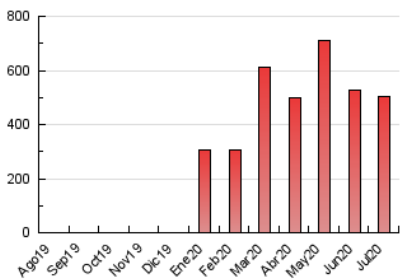

Páginas (x 1000)