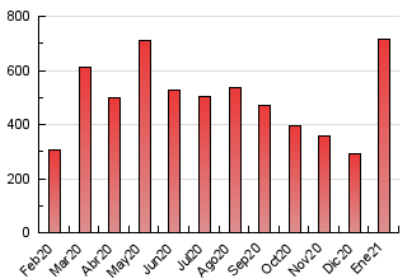

Páginas (x 1000)