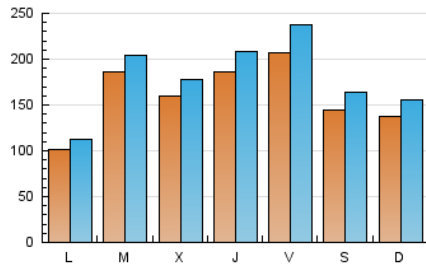

ALCALAHYOY

1. Cifras totales y promedios (Nacional)

MES - AÑO	NAVEGADORES UNICOS	VISITAS	PAGINAS
Enero - 2021	242.333	560.560	716.304
PROMEDIO DIARIO	16.069	18.083	23.107
PROMEDIO LUNES-VIERNES	17.000	19.062	24.315
PROMEDIO SABADO-DOMINGO	14.114	16.026	20.570
PAGINAS / VISITAS	1,28		
DURACION MEDIA VISITAS	0:01:03		
DURACION MEDIA PAGINAS	0:03:47		

2. Secciones (Nacional)

	PAGINAS	%
HOME	80.169	11.19 %
RESTO	636.135	88.81 %

3. Por día del mes (Nacional)

Día	N. únicos	Visitas	Páginas	Día	N. únicos	Visitas	Páginas	Día	N. únicos	Visitas	Páginas
1	7.448	7.990	9.863	11	14.462	16.297	22.825	21	24.055	27.348	34.633
2	10.633	11.724	15.100	12	29.300	31.431	38.589	22	26.066	29.039	35.477
3	9.823	10.942	14.689	13	21.706	23.823	29.994	23	13.177	14.366	17.631
4	6.267	6.890	9.320	14	13.425	14.922	20.259	24	10.107	11.051	13.463
5	4.301	4.819	6.845	15	12.625	13.798	17.582	25	9.261	10.254	13.489
6	11.894	13.381	16.712	16	10.277	11.486	14.830	26	28.009	31.055	39.168
7	19.496	22.352	27.941	17	4.875	5.342	7.248	27	17.723	20.225	24.911
8	16.047	18.004	23.152	18	10.463	11.646	15.552	28	17.254	18.930	24.274
9	12.943	14.852	20.601	19	13.063	14.240	18.458	29	41.327	49.941	63.533
10	26.256	30.933	41.152	20	12.817	13.916	18.032	30	25.475	29.854	36.811
								31	17.576	19.709	24.170

4. Gráficas (Nacional)

4.1 Por día de la semana (promedio)

N. únicos / Visitas (x 100)

Páginas (x 100)

4.2 Por franja horaria (promedio)

Visitas (x 1000)

Páginas (x 1000)

4.3 Por meses