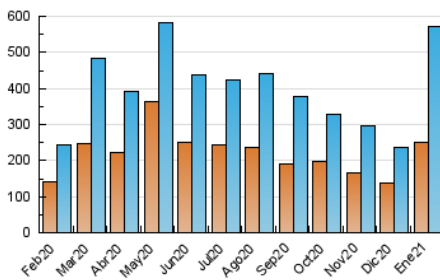

4.3 Por meses

N. únicos / Visitas (x 1000)