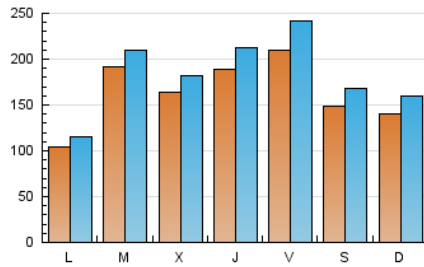

ALCALAHOY

1. Cifras totales y promedios (Nacional e Internacional)

MES - AÑO	NAVEGADORES UNICOS	VISITAS	PAGINAS
Enero - 2021	251.477	571.888	730.368
PROMEDIO DIARIO	16.423	18.448	23.560
PROMEDIO LUNES-VIERNES	17.371	19.447	24.791
PROMEDIO SABADO-DOMINGO	14.431	16.350	20.975
PAGINAS / VISITAS	1,28		
DURACION MEDIA VISITAS	0:01:03		
DURACION MEDIA PAGINAS	0:03:46		

2. Secciones (Nacional e Internacional)

	PAGINAS	%
HOME	81.753	11.19 %
RESTO	648.615	88.81 %

3. Por día del mes (Nacional e Internacional)

Día	N. únicos	Visitas	Páginas	Día	N. únicos	Visitas	Páginas	Día	N. únicos	Visitas	Páginas
1	7.637	8.193	10.094	11	14.849	16.719	23.422	21	24.354	27.656	35.008
2	10.833	11.924	15.334	12	30.353	32.581	39.865	22	26.315	29.317	35.821
3	10.039	11.182	15.004	13	22.500	24.606	30.917	23	13.455	14.614	17.922
4	6.464	7.101	9.580	14	13.763	15.278	20.715	24	10.346	11.289	13.736
5	4.519	5.046	7.104	15	12.954	14.145	18.048	25	9.482	10.479	13.773
6	12.133	13.616	16.988	16	10.574	11.774	15.176	26	28.580	31.569	39.833
7	19.892	22.783	28.496	17	5.083	5.554	7.525	27	18.015	20.528	25.289
8	16.513	18.472	23.743	18	10.681	11.907	15.891	28	17.580	19.231	24.630
9	13.455	15.355	21.233	19	13.339	14.547	18.835	29	41.783	50.444	64.194
10	26.933	31.628	42.036	20	13.093	14.173	18.372	30	25.788	30.186	37.247
								31	17.807	19.991	24.537

4. Gráficas (Nacional e Internacional)

4.1 Por día de la semana (promedio)

N. únicos / Visitas (x 100)

Páginas (x 100)

4.2 Por franja horaria (promedio)

Visitas (x 1000)

Páginas (x 1000)

4.3 Por meses