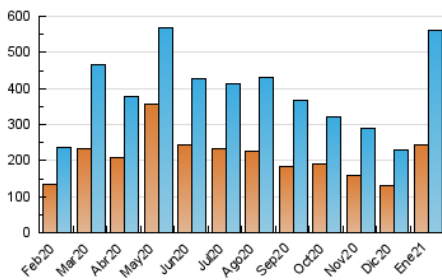

ALCALAHYOY

1. Cifras totales y promedios (Nacional)

MES - AÑO	NAVEGADORES UNICOS	VISITAS	PAGINAS
Enero - 2021	242.333	560.560	716.304
PROMEDIO DIARIO	16.069	18.083	23.107
PROMEDIO LUNES-VIERNES	17.000	19.062	24.315
PROMEDIO SABADO-DOMINGO	14.114	16.026	20.570
PAGINAS / VISITAS	1,28		
DURACION MEDIA VISITAS	0:01:03		
DURACION MEDIA PAGINAS	0:03:47		

2. Secciones (Nacional)

	PAGINAS	%
HOME	80.169	11.19 %
RESTO	636.135	88.81 %

3. Por día del mes (Nacional)

Día	N. únicos	Visitas	Páginas	Día	N. únicos	Visitas	Páginas	Día	N. únicos	Visitas	Páginas
1	7.448	7.990	9.863	11	14.462	16.297	22.825	21	24.055	27.348	34.633
2	10.633	11.724	15.100	12	29.300	31.431	38.589	22	26.066	29.039	35.477
3	9.823	10.942	14.689	13	21.706	23.823	29.994	23	13.177	14.366	17.631
4	6.267	6.890	9.320	14	13.425	14.922	20.259	24	10.107	11.051	13.463
5	4.301	4.819	6.845	15	12.625	13.798	17.582	25	9.261	10.254	13.489
6	11.894	13.381	16.712	16	10.277	11.486	14.830	26	28.009	31.055	39.168
7	19.496	22.352	27.941	17	4.875	5.342	7.248	27	17.723	20.225	24.911
8	16.047	18.004	23.152	18	10.463	11.646	15.552	28	17.254	18.930	24.274
9	12.943	14.852	20.601	19	13.063	14.240	18.458	29	41.327	49.941	63.533
10	26.256	30.933	41.152	20	12.817	13.916	18.032	30	25.475	29.854	36.811
								31	17.576	19.709	24.170

4. Gráficas (Nacional)

4.1 Por día de la semana (promedio)

N. únicos / Visitas (x 100)

Páginas (x 100)

4.2 Por franja horaria (promedio)

Visitas (x 1000)

Páginas (x 1000)

4.3 Por meses

N. únicos / Visitas (x 1000)

Páginas (x 1000)

5. Observaciones

Este Medio Electrónico de Comunicación ha sido medido por la herramienta Google Analytics de Google

6. Definiciones básicas (Para más información ver Normas Técnicas para el Control de los Medios Electrónicos de Comunicación)