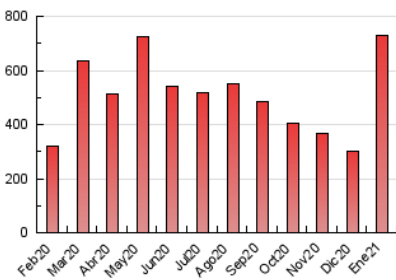

Páginas (x 1000)