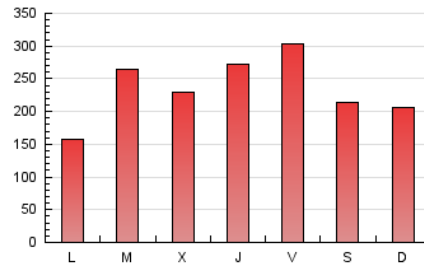

ALCALAHOY

1. Cifras totales y promedios (Nacional e Internacional)

MES - AÑO	NAVEGADORES UNICOS	VISITAS	PAGINAS
Enero - 2021	251.477	571.888	730.368
PROMEDIO DIARIO	16.423	18.448	23.560
PROMEDIO LUNES-VIERNES	17.371	19.447	24.791
PROMEDIO SABADO-DOMINGO	14.431	16.350	20.975
PAGINAS / VISITAS	1,28		
DURACION MEDIA VISITAS	0:01:03		
DURACION MEDIA PAGINAS	0:03:46		

2. Secciones (Nacional e Internacional)

	PAGINAS	%
HOME	81.753	11.19 %
RESTO	648.615	88.81 %

3. Por día del mes (Nacional e Internacional)

Día	N. únicos	Visitas	Páginas	Día	N. únicos	Visitas	Páginas	Día	N. únicos	Visitas	Páginas
1	7.637	8.193	10.094	11	14.849	16.719	23.422	21	24.354	27.656	35.008
2	10.833	11.924	15.334	12	30.353	32.581	39.865	22	26.315	29.317	35.821
3	10.039	11.182	15.004	13	22.500	24.606	30.917	23	13.455	14.614	17.922
4	6.464	7.101	9.580	14	13.763	15.278	20.715	24	10.346	11.289	13.736
5	4.519	5.046	7.104	15	12.954	14.145	18.048	25	9.482	10.479	13.773
6	12.133	13.616	16.988	16	10.574	11.774	15.176	26	28.580	31.569	39.833
7	19.892	22.783	28.496	17	5.083	5.554	7.525	27	18.015	20.528	25.289
8	16.513	18.472	23.743	18	10.681	11.907	15.891	28	17.580	19.231	24.630
9	13.455	15.355	21.233	19	13.339	14.547	18.835	29	41.783	50.444	64.194
10	26.933	31.628	42.036	20	13.093	14.173	18.372	30	25.788	30.186	37.247
								31	17.807	19.991	24.537

4. Gráficas (Nacional e Internacional)

4.1 Por día de la semana (promedio)

N. únicos / Visitas (x 100)

Páginas (x 100)

4.2 Por franja horaria (promedio)

Visitas (x 1000)

Páginas (x 1000)

4.3 Por meses