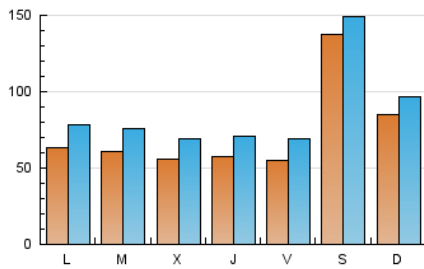

1. Cifras totales y promedios (Nacional e Internacional)

MES - AÑO	NAVEGADORES UNICOS	VISITAS	PAGINAS
Agosto - 2020	160.088	276.175	519.440
PROMEDIO DIARIO	7.566	8.909	16.756
PROMEDIO LUNES-VIERNES	5.886	7.297	15.224
PROMEDIO SABADO-DOMINGO	11.094	12.293	19.973
PAGINAS / VISITAS	1,88		
DURACION MEDIA VISITAS	0:02:24		
DURACION MEDIA PAGINAS	0:02:44		

2. Secciones (Nacional e Internacional)

	PAGINAS	%
HOME	162.482	31.28 %
RESTO	356.958	68.72 %

3. Por día del mes (Nacional e Internacional)

Día	N. únicos	Visitas	Páginas	Día	N. únicos	Visitas	Páginas	Día	N. únicos	Visitas	Páginas
1	3.637	4.385	8.506	11	6.542	7.924	16.840	21	3.808	4.968	9.506
2	6.138	7.214	14.332	12	7.079	8.351	16.782	22	4.510	5.845	11.462
3	5.419	6.483	12.226	13	5.468	6.581	13.674	23	5.937	7.329	13.692
4	5.345	6.317	11.886	14	7.686	9.508	18.868	24	6.027	7.559	14.438
5	3.649	4.534	11.157	15	50.319	51.859	65.066	25	5.657	7.292	14.717
6	6.713	8.096	20.835	16	17.935	19.462	27.912	26	6.499	8.061	15.758
7	4.818	5.731	15.579	17	8.625	10.552	18.798	27	5.560	7.197	14.794
8	3.693	4.486	12.114	18	6.909	8.862	17.264	28	5.811	7.588	16.645
9	5.928	6.782	17.409	19	5.077	6.646	13.733	29	6.412	7.824	14.875
10	6.234	7.500	20.292	20	5.211	6.603	13.061	30	6.428	7.744	14.364
								31	5.460	6.892	12.855

4. Gráficas (Nacional e Internacional)

4.1 Por día de la semana (promedio)

N. únicos / Visitas (x 100)

Páginas (x 100)

4.2 Por franja horaria (promedio)

Visitas (x 1000)

Páginas (x 1000)

4.3 Por meses