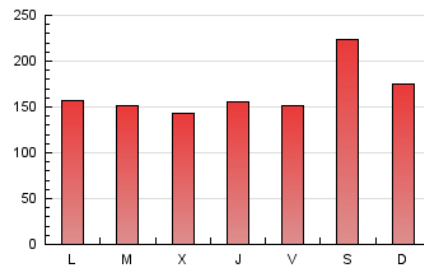

1. Cifras totales y promedios (Nacional e Internacional)

MES - AÑO	NAVEGADORES UNICOS	VISITAS	PAGINAS
Agosto - 2020	160.088	276.175	519.440
PROMEDIO DIARIO	7.566	8.909	16.756
PROMEDIO LUNES-VIERNES	5.886	7.297	15.224
PROMEDIO SABADO-DOMINGO	11.094	12.293	19.973
PAGINAS / VISITAS	1,88		
DURACION MEDIA VISITAS	0:02:24		
DURACION MEDIA PAGINAS	0:02:44		

2. Secciones (Nacional e Internacional)

	PAGINAS	%
HOME	162.482	31.28 %
RESTO	356.958	68.72 %

3. Por día del mes (Nacional e Internacional)

Día	N. únicos	Visitas	Páginas	Día	N. únicos	Visitas	Páginas	Día	N. únicos	Visitas	Páginas
1	3.637	4.385	8.506	11	6.542	7.924	16.840	21	3.808	4.968	9.506
2	6.138	7.214	14.332	12	7.079	8.351	16.782	22	4.510	5.845	11.462
3	5.419	6.483	12.226	13	5.468	6.581	13.674	23	5.937	7.329	13.692
4	5.345	6.317	11.886	14	7.686	9.508	18.868	24	6.027	7.559	14.438
5	3.649	4.534	11.157	15	50.319	51.859	65.066	25	5.657	7.292	14.717
6	6.713	8.096	20.835	16	17.935	19.462	27.912	26	6.499	8.061	15.758
7	4.818	5.731	15.579	17	8.625	10.552	18.798	27	5.560	7.197	14.794
8	3.693	4.486	12.114	18	6.909	8.862	17.264	28	5.811	7.588	16.645
9	5.928	6.782	17.409	19	5.077	6.646	13.733	29	6.412	7.824	14.875
10	6.234	7.500	20.292	20	5.211	6.603	13.061	30	6.428	7.744	14.364
								31	5.460	6.892	12.855

4. Gráficas (Nacional e Internacional)

4.1 Por día de la semana (promedio)

N. únicos / Visitas (x 100)

Páginas (x 100)

4.2 Por franja horaria (promedio)

Visitas (x 1000)

Páginas (x 1000)

4.3 Por meses