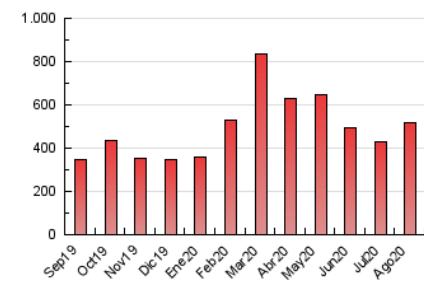

Páginas (x 1000)