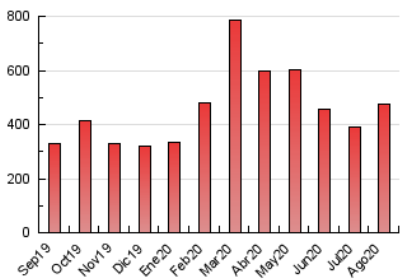

1. Cifras totales y promedios (Nacional)

MES - AÑO	NAVEGADORES UNICOS	VISITAS	PAGINAS
Agosto - 2020	133.393	245.244	474.497
PROMEDIO DIARIO	6.609	7.911	15.306
PROMEDIO LUNES-VIERNES	5.381	6.751	14.348
PROMEDIO SABADO-DOMINGO	9.190	10.347	17.319
PAGINAS / VISITAS	1,93		
DURACION MEDIA VISITAS	0:02:28		
DURACION MEDIA PAGINAS	0:02:39		

2. Secciones (Nacional)

	PAGINAS	%
HOME	159.501	33.61 %
RESTO	314.996	66.39 %

3. Por día del mes (Nacional)

Día	N. únicos	Visitas	Páginas	Día	N. únicos	Visitas	Páginas	Día	N. únicos	Visitas	Páginas
1	3.130	3.825	7.559	11	5.844	7.146	15.557	21	3.516	4.653	8.962
2	5.245	6.236	12.716	12	6.353	7.564	15.480	22	4.173	5.477	10.920
3	4.696	5.699	10.973	13	5.032	6.093	12.860	23	5.592	6.962	13.173
4	4.824	5.763	11.011	14	7.156	8.987	18.015	24	5.690	7.197	13.918
5	3.185	4.049	10.413	15	40.043	41.566	52.010	25	5.228	6.828	14.020
6	6.235	7.562	19.941	16	13.617	15.110	22.274	26	5.894	7.423	14.765
7	4.441	5.329	14.900	17	7.988	9.808	17.727	27	5.069	6.660	13.991
8	3.394	4.155	11.578	18	6.365	8.261	16.307	28	5.394	7.134	15.942
9	5.543	6.359	16.619	19	4.641	6.168	13.022	29	5.672	7.057	13.764
10	5.663	6.920	19.103	20	4.850	6.211	12.451	30	5.486	6.719	12.579
								31	4.934	6.323	11.947

4. Gráficas (Nacional)

4.1 Por día de la semana (promedio)

N. únicos / Visitas (x 100)

Páginas (x 100)

4.2 Por franja horaria (promedio)

Visitas (x 1000)

Páginas (x 1000)

4.3 Por meses

N. únicos / Visitas (x 1000)

Páginas (x 1000)

5. Observaciones

Este Medio Electrónico de Comunicación ha sido medido por la herramienta Google Analytics de Google

6. Definiciones básicas (Para más información ver Normas Técnicas para el Control de los Medios Electrónicos de Comunicación)