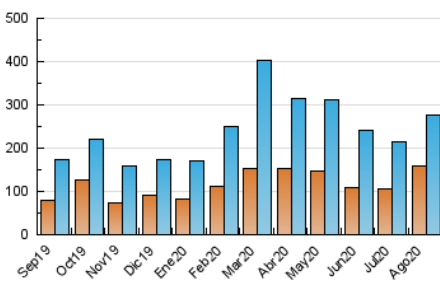

4.3 Por meses

N. únicos / Visitas (x 1000)