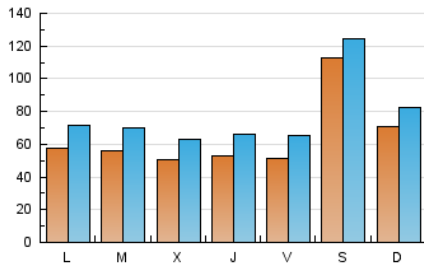

1. Cifras totales y promedios (Nacional)

MES - AÑO	NAVEGADORES UNICOS	VISITAS	PAGINAS
Agosto - 2020	133.393	245.244	474.497
PROMEDIO DIARIO	6.609	7.911	15.306
PROMEDIO LUNES-VIERNES	5.381	6.751	14.348
PROMEDIO SABADO-DOMINGO	9.190	10.347	17.319
PAGINAS / VISITAS	1,93		
DURACION MEDIA VISITAS	0:02:28		
DURACION MEDIA PAGINAS	0:02:39		

2. Secciones (Nacional)

	PAGINAS	%
HOME	159.501	33.61 %
RESTO	314.996	66.39 %

3. Por día del mes (Nacional)

Día	N. únicos	Visitas	Páginas	Día	N. únicos	Visitas	Páginas	Día	N. únicos	Visitas	Páginas
1	3.130	3.825	7.559	11	5.844	7.146	15.557	21	3.516	4.653	8.962
2	5.245	6.236	12.716	12	6.353	7.564	15.480	22	4.173	5.477	10.920
3	4.696	5.699	10.973	13	5.032	6.093	12.860	23	5.592	6.962	13.173
4	4.824	5.763	11.011	14	7.156	8.987	18.015	24	5.690	7.197	13.918
5	3.185	4.049	10.413	15	40.043	41.566	52.010	25	5.228	6.828	14.020
6	6.235	7.562	19.941	16	13.617	15.110	22.274	26	5.894	7.423	14.765
7	4.441	5.329	14.900	17	7.988	9.808	17.727	27	5.069	6.660	13.991
8	3.394	4.155	11.578	18	6.365	8.261	16.307	28	5.394	7.134	15.942
9	5.543	6.359	16.619	19	4.641	6.168	13.022	29	5.672	7.057	13.764
10	5.663	6.920	19.103	20	4.850	6.211	12.451	30	5.486	6.719	12.579
								31	4.934	6.323	11.947

4. Gráficas (Nacional)

4.1 Por día de la semana (promedio)

N. únicos / Visitas (x 100)

Páginas (x 100)

4.2 Por franja horaria (promedio)

Visitas (x 1000)

Páginas (x 1000)

4.3 Por meses