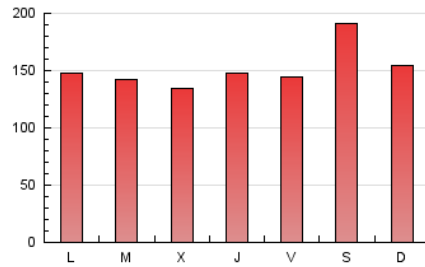

1. Cifras totales y promedios (Nacional)

MES - AÑO	NAVEGADORES UNICOS	VISITAS	PAGINAS
Agosto - 2020	133.393	245.244	474.497
PROMEDIO DIARIO	6.609	7.911	15.306
PROMEDIO LUNES-VIERNES	5.381	6.751	14.348
PROMEDIO SABADO-DOMINGO	9.190	10.347	17.319
PAGINAS / VISITAS	1,93		
DURACION MEDIA VISITAS	0:02:28		
DURACION MEDIA PAGINAS	0:02:39		

2. Secciones (Nacional)

	PAGINAS	%
HOME	159.501	33.61 %
RESTO	314.996	66.39 %

3. Por día del mes (Nacional)

Día	N. únicos	Visitas	Páginas	Día	N. únicos	Visitas	Páginas	Día	N. únicos	Visitas	Páginas
1	3.130	3.825	7.559	11	5.844	7.146	15.557	21	3.516	4.653	8.962
2	5.245	6.236	12.716	12	6.353	7.564	15.480	22	4.173	5.477	10.920
3	4.696	5.699	10.973	13	5.032	6.093	12.860	23	5.592	6.962	13.173
4	4.824	5.763	11.011	14	7.156	8.987	18.015	24	5.690	7.197	13.918
5	3.185	4.049	10.413	15	40.043	41.566	52.010	25	5.228	6.828	14.020
6	6.235	7.562	19.941	16	13.617	15.110	22.274	26	5.894	7.423	14.765
7	4.441	5.329	14.900	17	7.988	9.808	17.727	27	5.069	6.660	13.991
8	3.394	4.155	11.578	18	6.365	8.261	16.307	28	5.394	7.134	15.942
9	5.543	6.359	16.619	19	4.641	6.168	13.022	29	5.672	7.057	13.764
10	5.663	6.920	19.103	20	4.850	6.211	12.451	30	5.486	6.719	12.579
								31	4.934	6.323	11.947

4. Gráficas (Nacional)

4.1 Por día de la semana (promedio)

N. únicos / Visitas (x 100)

Páginas (x 100)

4.2 Por franja horaria (promedio)

Visitas (x 1000)

Páginas (x 1000)

4.3 Por meses