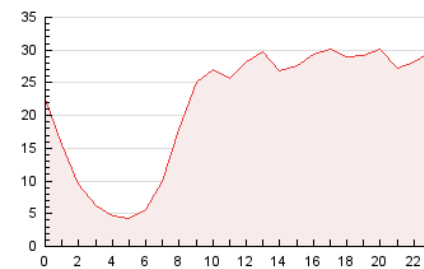

2. Secciones (Nacional e Internacional)

	PAGINAS	%
HOME	162.482	31.28 %
RESTO	356.958	68.72 %

3. Por día del mes (Nacional e Internacional)

Día	N. únicos	Visitas	Páginas	Día	N. únicos	Visitas	Páginas	Día	N. únicos	Visitas	Páginas
1	3.637	4.385	8.506	11	6.542	7.924	16.840	21	3.808	4.968	9.506
2	6.138	7.214	14.332	12	7.079	8.351	16.782	22	4.510	5.845	11.462
3	5.419	6.483	12.226	13	5.468	6.581	13.674	23	5.937	7.329	13.692
4	5.345	6.317	11.886	14	7.686	9.508	18.868	24	6.027	7.559	14.438
5	3.649	4.534	11.157	15	50.319	51.859	65.066	25	5.657	7.292	14.717
6	6.713	8.096	20.835	16	17.935	19.462	27.912	26	6.499	8.061	15.758
7	4.818	5.731	15.579	17	8.625	10.552	18.798	27	5.560	7.197	14.794
8	3.693	4.486	12.114	18	6.909	8.862	17.264	28	5.811	7.588	16.645
9	5.928	6.782	17.409	19	5.077	6.646	13.733	29	6.412	7.824	14.875
10	6.234	7.500	20.292	20	5.211	6.603	13.061	30	6.428	7.744	14.364
								31	5.460	6.892	12.855

4. Gráficas (Nacional e Internacional)

4.1 Por día de la semana (promedio)

N. únicos / Visitas (x 100)

Páginas (x 100)

4.2 Por franja horaria (promedio)

Visitas (x 1000)

Páginas (x 1000)

4.3 Por meses