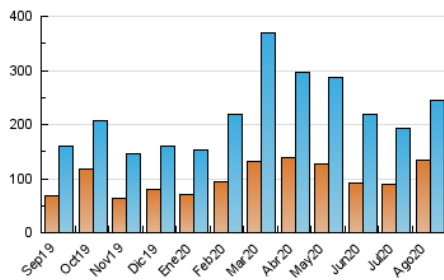

4.3 Por meses

N. únicos / Visitas (x 1000)