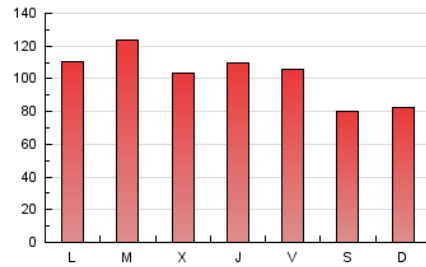

1. Cifras totales y promedios (Nacional)

MES - AÑO	NAVEGADORES UNICOS	VISITAS	PAGINAS
Agosto - 2019	69.017	157.933	315.234
PROMEDIO DIARIO	4.036	5.095	10.169
PROMEDIO LUNES-VIERNES	4.301	5.447	11.022
PROMEDIO SABADO-DOMINGO	3.387	4.233	8.083
PAGINAS / VISITAS	2,00		
DURACION MEDIA VISITAS		0:04:01	
DURACION MEDIA PAGINAS		0:04:02	

2. Secciones (Nacional)

	PAGINAS	%
HOME	109.641	34.78 %
RESTO	205.593	65.22 %

3. Por día del mes (Nacional)

Día	N. únicos	Visitas	Páginas	Día	N. únicos	Visitas	Páginas	Día	N. únicos	Visitas	Páginas
1	4.220	5.453	11.930	11	2.843	3.602	6.539	21	3.827	5.013	10.638
2	3.694	4.781	10.370	12	3.398	4.226	7.445	22	4.173	5.492	11.482
3	3.226	4.087	8.439	13	2.688	3.490	7.499	23	5.777	7.168	13.401
4	5.079	6.050	10.309	14	2.848	3.799	8.482	24	5.003	5.989	10.228
5	6.707	7.932	13.693	15	3.140	3.946	8.099	25	3.355	4.349	8.621
6	6.984	8.575	16.374	16	2.939	3.859	8.160	26	4.887	6.182	11.608
7	4.480	5.368	10.781	17	2.790	3.544	7.047	27	4.866	6.194	13.304
8	4.443	5.467	10.363	18	2.928	3.736	7.360	28	4.247	5.441	11.498
9	3.432	4.443	9.152	19	4.407	5.665	11.291	29	5.145	6.422	12.790
10	2.563	3.257	6.804	20	4.250	5.596	12.316	30	4.074	5.322	11.814
								31	2.699	3.485	7.397

4. Gráficas (Nacional)

4.1 Por día de la semana (promedio)

N. únicos / Visitas (x 100)

Páginas (x 100)

4.2 Por franja horaria (promedio)

Visitas (x 1000)

Páginas (x 1000)

4.3 Por meses