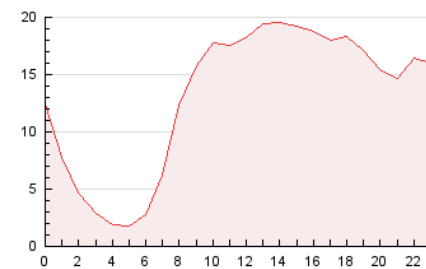

2. Secciones (Nacional)

	PAGINAS	%
HOME	109.641	34.78 %
RESTO	205.593	65.22 %

3. Por día del mes (Nacional)

Día	N. únicos	Visitas	Páginas	Día	N. únicos	Visitas	Páginas	Día	N. únicos	Visitas	Páginas
1	4.220	5.453	11.930	11	2.843	3.602	6.539	21	3.827	5.013	10.638
2	3.694	4.781	10.370	12	3.398	4.226	7.445	22	4.173	5.492	11.482
3	3.226	4.087	8.439	13	2.688	3.490	7.499	23	5.777	7.168	13.401
4	5.079	6.050	10.309	14	2.848	3.799	8.482	24	5.003	5.989	10.228
5	6.707	7.932	13.693	15	3.140	3.946	8.099	25	3.355	4.349	8.621
6	6.984	8.575	16.374	16	2.939	3.859	8.160	26	4.887	6.182	11.608
7	4.480	5.368	10.781	17	2.790	3.544	7.047	27	4.866	6.194	13.304
8	4.443	5.467	10.363	18	2.928	3.736	7.360	28	4.247	5.441	11.498
9	3.432	4.443	9.152	19	4.407	5.665	11.291	29	5.145	6.422	12.790
10	2.563	3.257	6.804	20	4.250	5.596	12.316	30	4.074	5.322	11.814
								31	2.699	3.485	7.397

4. Gráficas (Nacional)

4.1 Por día de la semana (promedio)

N. únicos / Visitas (x 100)

Páginas (x 100)

4.2 Por franja horaria (promedio)

Visitas (x 1000)

Páginas (x 1000)

4.3 Por meses