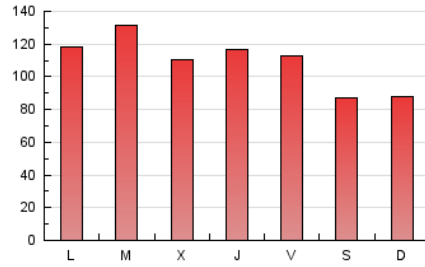

1. Cifras totales y promedios (Nacional e Internacional)

MES - AÑO	NAVEGADORES UNICOS	VISITAS	PAGINAS
Agosto - 2019	78.744	171.516	336.787
PROMEDIO DIARIO	4.423	5.533	10.864
PROMEDIO LUNES-VIERNES	4.713	5.912	11.742
PROMEDIO SABADO-DOMINGO	3.715	4.606	8.718
PAGINAS / VISITAS	1,96		
DURACION MEDIA VISITAS	0:03:55		
DURACION MEDIA PAGINAS	0:04:03		

2. Secciones (Nacional e Internacional)

	PAGINAS	%
HOME	113.086	33.58 %
RESTO	223.701	66.42 %

3. Por día del mes (Nacional e Internacional)

Día	N. únicos	Visitas	Páginas	Día	N. únicos	Visitas	Páginas	Día	N. únicos	Visitas	Páginas
1	4.550	5.824	12.523	11	3.133	3.937	7.067	21	4.172	5.417	11.314
2	4.013	5.135	10.984	12	3.798	4.687	8.102	22	4.549	5.915	12.120
3	3.504	4.403	9.069	13	3.028	3.865	8.089	23	6.224	7.660	14.134
4	5.408	6.421	10.918	14	3.176	4.165	9.026	24	5.486	6.530	11.192
5	7.382	8.700	14.884	15	3.519	4.369	8.772	25	3.718	4.782	9.245
6	7.624	9.299	17.461	16	3.309	4.273	8.785	26	5.285	6.635	12.314
7	4.950	5.890	11.572	17	3.129	3.911	7.700	27	5.265	6.649	14.088
8	4.823	5.916	11.027	18	3.209	4.053	7.858	28	4.611	5.851	12.126
9	3.760	4.825	9.769	19	4.763	6.082	11.877	29	5.673	6.998	13.711
10	2.864	3.621	7.490	20	4.648	6.047	13.006	30	4.555	5.857	12.643
								31	2.984	3.799	7.921

4. Gráficas (Nacional e Internacional)

4.1 Por día de la semana (promedio)

N. únicos / Visitas (x 100)

Páginas (x 100)

4.2 Por franja horaria (promedio)

Visitas (x 1000)

Páginas (x 1000)

4.3 Por meses