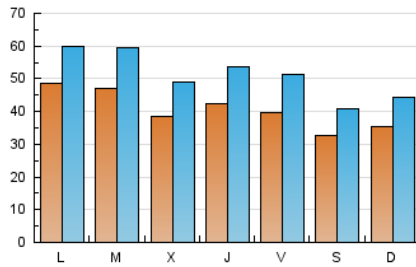

1. Cifras totales y promedios (Nacional)

MES - AÑO	NAVEGADORES UNICOS	VISITAS	PAGINAS
Agosto - 2019	69.017	157.933	315.234
PROMEDIO DIARIO	4.036	5.095	10.169
PROMEDIO LUNES-VIERNES	4.301	5.447	11.022
PROMEDIO SABADO-DOMINGO	3.387	4.233	8.083
PAGINAS / VISITAS	2,00		
DURACION MEDIA VISITAS		0:04:01	
DURACION MEDIA PAGINAS		0:04:02	

2. Secciones (Nacional)

	PAGINAS	%
HOME	109.641	34.78 %
RESTO	205.593	65.22 %

3. Por día del mes (Nacional)

Día	N. únicos	Visitas	Páginas	Día	N. únicos	Visitas	Páginas	Día	N. únicos	Visitas	Páginas
1	4.220	5.453	11.930	11	2.843	3.602	6.539	21	3.827	5.013	10.638
2	3.694	4.781	10.370	12	3.398	4.226	7.445	22	4.173	5.492	11.482
3	3.226	4.087	8.439	13	2.688	3.490	7.499	23	5.777	7.168	13.401
4	5.079	6.050	10.309	14	2.848	3.799	8.482	24	5.003	5.989	10.228
5	6.707	7.932	13.693	15	3.140	3.946	8.099	25	3.355	4.349	8.621
6	6.984	8.575	16.374	16	2.939	3.859	8.160	26	4.887	6.182	11.608
7	4.480	5.368	10.781	17	2.790	3.544	7.047	27	4.866	6.194	13.304
8	4.443	5.467	10.363	18	2.928	3.736	7.360	28	4.247	5.441	11.498
9	3.432	4.443	9.152	19	4.407	5.665	11.291	29	5.145	6.422	12.790
10	2.563	3.257	6.804	20	4.250	5.596	12.316	30	4.074	5.322	11.814
								31	2.699	3.485	7.397

4. Gráficas (Nacional)

4.1 Por día de la semana (promedio)

N. únicos / Visitas (x 100)

Páginas (x 100)

4.2 Por franja horaria (promedio)

Visitas (x 1000)

Páginas (x 1000)

4.3 Por meses