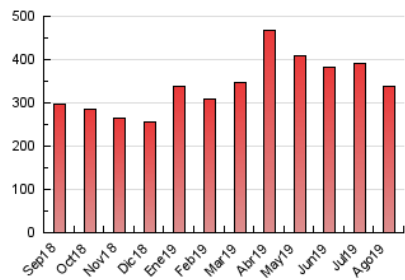

Páginas (x 1000)