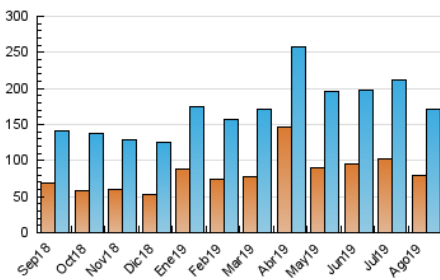

4.3 Por meses

N. únicos / Visitas (x 1000)