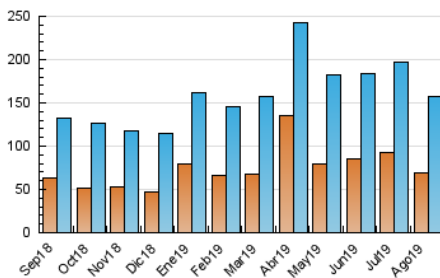

4.3 Por meses

N. únicos / Visitas (x 1000)