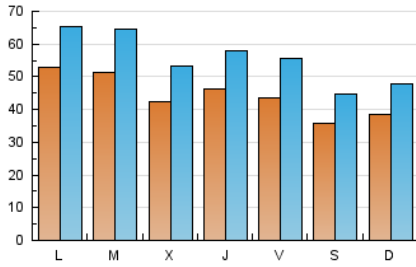

1. Cifras totales y promedios (Nacional e Internacional)

MES - AÑO	NAVEGADORES UNICOS	VISITAS	PAGINAS
Agosto - 2019	78.744	171.516	336.787
PROMEDIO DIARIO	4.423	5.533	10.864
PROMEDIO LUNES-VIERNES	4.713	5.912	11.742
PROMEDIO SABADO-DOMINGO	3.715	4.606	8.718
PAGINAS / VISITAS	1,96		
DURACION MEDIA VISITAS	0:03:55		
DURACION MEDIA PAGINAS	0:04:03		

2. Secciones (Nacional e Internacional)

	PAGINAS	%
HOME	113.086	33.58 %
RESTO	223.701	66.42 %

3. Por día del mes (Nacional e Internacional)

Día	N. únicos	Visitas	Páginas	Día	N. únicos	Visitas	Páginas	Día	N. únicos	Visitas	Páginas
1	4.550	5.824	12.523	11	3.133	3.937	7.067	21	4.172	5.417	11.314
2	4.013	5.135	10.984	12	3.798	4.687	8.102	22	4.549	5.915	12.120
3	3.504	4.403	9.069	13	3.028	3.865	8.089	23	6.224	7.660	14.134
4	5.408	6.421	10.918	14	3.176	4.165	9.026	24	5.486	6.530	11.192
5	7.382	8.700	14.884	15	3.519	4.369	8.772	25	3.718	4.782	9.245
6	7.624	9.299	17.461	16	3.309	4.273	8.785	26	5.285	6.635	12.314
7	4.950	5.890	11.572	17	3.129	3.911	7.700	27	5.265	6.649	14.088
8	4.823	5.916	11.027	18	3.209	4.053	7.858	28	4.611	5.851	12.126
9	3.760	4.825	9.769	19	4.763	6.082	11.877	29	5.673	6.998	13.711
10	2.864	3.621	7.490	20	4.648	6.047	13.006	30	4.555	5.857	12.643
								31	2.984	3.799	7.921

4. Gráficas (Nacional e Internacional)

4.1 Por día de la semana (promedio)

N. únicos / Visitas (x 100)

Páginas (x 100)

4.2 Por franja horaria (promedio)

Visitas (x 1000)

Páginas (x 1000)

4.3 Por meses