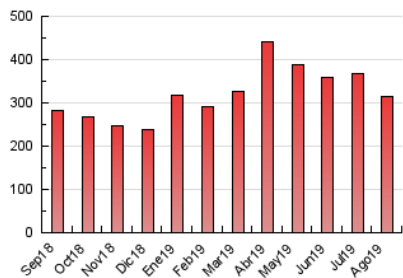

Páginas (x 1000)