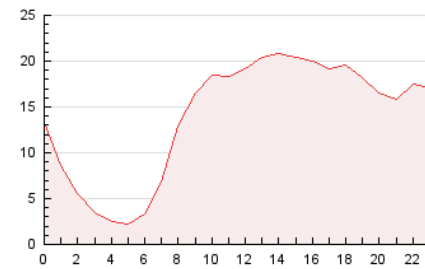

2. Secciones (Nacional e Internacional)

	PAGINAS	%
HOME	113.086	33.58 %
RESTO	223.701	66.42 %

3. Por día del mes (Nacional e Internacional)

Día	N. únicos	Visitas	Páginas	Día	N. únicos	Visitas	Páginas	Día	N. únicos	Visitas	Páginas
1	4.550	5.824	12.523	11	3.133	3.937	7.067	21	4.172	5.417	11.314
2	4.013	5.135	10.984	12	3.798	4.687	8.102	22	4.549	5.915	12.120
3	3.504	4.403	9.069	13	3.028	3.865	8.089	23	6.224	7.660	14.134
4	5.408	6.421	10.918	14	3.176	4.165	9.026	24	5.486	6.530	11.192
5	7.382	8.700	14.884	15	3.519	4.369	8.772	25	3.718	4.782	9.245
6	7.624	9.299	17.461	16	3.309	4.273	8.785	26	5.285	6.635	12.314
7	4.950	5.890	11.572	17	3.129	3.911	7.700	27	5.265	6.649	14.088
8	4.823	5.916	11.027	18	3.209	4.053	7.858	28	4.611	5.851	12.126
9	3.760	4.825	9.769	19	4.763	6.082	11.877	29	5.673	6.998	13.711
10	2.864	3.621	7.490	20	4.648	6.047	13.006	30	4.555	5.857	12.643
								31	2.984	3.799	7.921

4. Gráficas (Nacional e Internacional)

4.1 Por día de la semana (promedio)

N. únicos / Visitas (x 100)

Páginas (x 100)

4.2 Por franja horaria (promedio)

Visitas (x 1000)

Páginas (x 1000)

4.3 Por meses