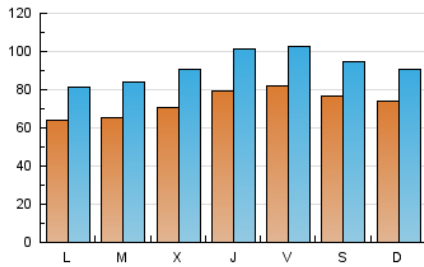

1. Cifras totales y promedios (Nacional)

MES - AÑO	NAVEGADORES UNICOS	VISITAS	PAGINAS
Mayo - 2020	126.575	286.876	600.671
PROMEDIO DIARIO	7.368	9.254	19.376
PROMEDIO LUNES-VIERNES	7.286	9.249	19.868
PROMEDIO SABADO-DOMINGO	7.541	9.265	18.344
PAGINAS / VISITAS	2,09		
DURACION MEDIA VISITAS	0:03:25		
DURACION MEDIA PAGINAS	0:03:07		

2. Secciones (Nacional)

	PAGINAS	%
HOME	185.696	30.91 %
RESTO	414.975	69.09 %

3. Por día del mes (Nacional)

Día	N. únicos	Visitas	Páginas	Día	N. únicos	Visitas	Páginas	Día	N. únicos	Visitas	Páginas
1	10.810	12.734	25.551	11	7.611	9.524	19.672	21	9.462	11.630	25.195
2	10.439	12.684	24.974	12	6.168	8.133	18.067	22	7.725	9.621	20.560
3	6.058	7.394	15.298	13	5.676	7.221	16.049	23	6.062	7.517	14.767
4	5.397	6.901	14.581	14	5.170	6.544	14.661	24	5.752	7.303	15.049
5	5.425	7.016	15.220	15	6.282	7.737	16.486	25	5.064	6.806	15.372
6	6.974	9.261	20.457	16	6.146	7.447	14.619	26	6.331	8.333	18.088
7	8.407	10.762	23.338	17	7.761	9.447	18.096	27	6.111	7.952	17.215
8	8.385	10.967	23.333	18	7.591	9.363	18.721	28	8.678	11.571	26.322
9	8.511	10.523	21.433	19	8.160	10.192	22.585	29	7.946	10.245	21.338
10	8.071	9.701	18.646	20	9.632	11.711	24.421	30	7.324	9.163	18.969
								31	9.287	11.473	21.588

4. Gráficas (Nacional)

4.1 Por día de la semana (promedio)

N. únicos / Visitas (x 100)

Páginas (x 100)

4.2 Por franja horaria (promedio)

Visitas (x 1000)

Páginas (x 1000)

4.3 Por meses