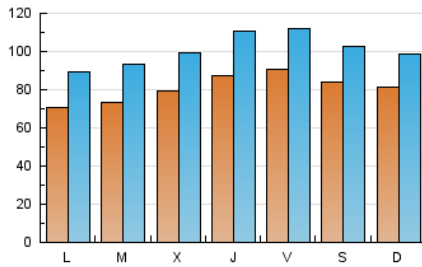

1. Cifras totales y promedios (Nacional e Internacional)

MES - AÑO	NAVEGADORES UNICOS	VISITAS	PAGINAS
Mayo - 2020	145.708	313.027	644.861
PROMEDIO DIARIO	8.138	10.098	20.802
PROMEDIO LUNES-VIERNES	8.082	10.125	21.351
PROMEDIO SABADO-DOMINGO	8.255	10.041	19.648
PAGINAS / VISITAS	2,06		
DURACION MEDIA VISITAS	0:03:23		
DURACION MEDIA PAGINAS	0:03:11		

2. Secciones (Nacional e Internacional)

	PAGINAS	%
HOME	189.623	29.41 %
RESTO	455.238	70.59 %

3. Por día del mes (Nacional e Internacional)

Día	N. únicos	Visitas	Páginas	Día	N. únicos	Visitas	Páginas	Día	N. únicos	Visitas	Páginas
1	11.851	13.880	27.524	11	8.432	10.434	21.226	21	10.606	12.885	27.427
2	11.263	13.563	26.704	12	6.865	8.908	19.378	22	8.583	10.552	22.256
3	6.652	8.034	16.427	13	6.295	7.883	17.145	23	6.638	8.164	15.797
4	5.887	7.441	15.408	14	5.847	7.273	15.874	24	6.421	7.997	16.217
5	5.952	7.585	16.127	15	7.039	8.590	18.185	25	5.697	7.515	16.506
6	7.530	9.842	21.466	16	6.783	8.153	15.809	26	7.176	9.246	19.649
7	8.971	11.429	24.377	17	8.502	10.290	19.538	27	6.935	8.855	18.591
8	9.084	11.730	24.705	18	8.367	10.258	20.148	28	9.589	12.596	27.927
9	9.201	11.273	22.708	19	9.335	11.511	24.930	29	8.813	11.174	22.729
10	8.610	10.296	19.597	20	10.876	13.031	26.800	30	8.147	10.033	20.375
								31	10.331	12.606	23.311

4. Gráficas (Nacional e Internacional)

4.1 Por día de la semana (promedio)

N. únicos / Visitas (x 100)

Páginas (x 100)

4.2 Por franja horaria (promedio)

Visitas (x 1000)

Páginas (x 1000)

4.3 Por meses