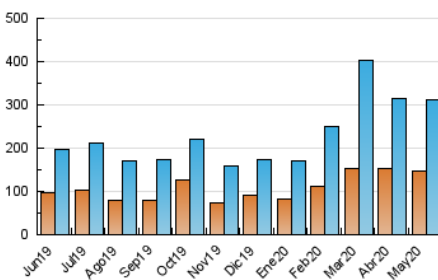

4.3 Por meses

N. únicos / Visitas (x 1000)