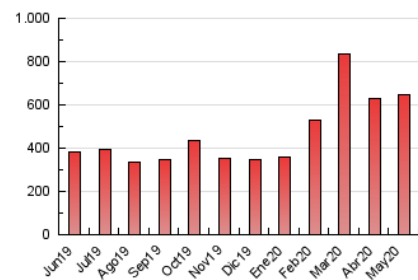

Páginas (x 1000)