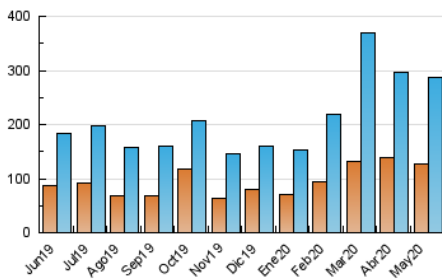

4.3 Por meses

N. únicos / Visitas (x 1000)