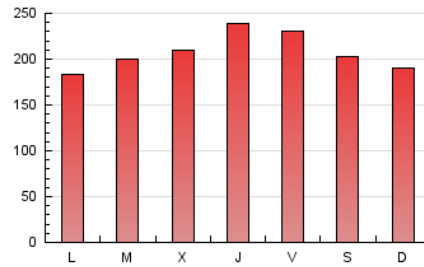

1. Cifras totales y promedios (Nacional e Internacional)

MES - AÑO	NAVEGADORES UNICOS	VISITAS	PAGINAS
Mayo - 2020	145.708	313.027	644.861
PROMEDIO DIARIO	8.138	10.098	20.802
PROMEDIO LUNES-VIERNES	8.082	10.125	21.351
PROMEDIO SABADO-DOMINGO	8.255	10.041	19.648
PAGINAS / VISITAS	2,06		
DURACION MEDIA VISITAS	0:03:23		
DURACION MEDIA PAGINAS	0:03:11		

2. Secciones (Nacional e Internacional)

	PAGINAS	%
HOME	189.623	29.41 %
RESTO	455.238	70.59 %

3. Por día del mes (Nacional e Internacional)

Día	N. únicos	Visitas	Páginas	Día	N. únicos	Visitas	Páginas	Día	N. únicos	Visitas	Páginas
1	11.851	13.880	27.524	11	8.432	10.434	21.226	21	10.606	12.885	27.427
2	11.263	13.563	26.704	12	6.865	8.908	19.378	22	8.583	10.552	22.256
3	6.652	8.034	16.427	13	6.295	7.883	17.145	23	6.638	8.164	15.797
4	5.887	7.441	15.408	14	5.847	7.273	15.874	24	6.421	7.997	16.217
5	5.952	7.585	16.127	15	7.039	8.590	18.185	25	5.697	7.515	16.506
6	7.530	9.842	21.466	16	6.783	8.153	15.809	26	7.176	9.246	19.649
7	8.971	11.429	24.377	17	8.502	10.290	19.538	27	6.935	8.855	18.591
8	9.084	11.730	24.705	18	8.367	10.258	20.148	28	9.589	12.596	27.927
9	9.201	11.273	22.708	19	9.335	11.511	24.930	29	8.813	11.174	22.729
10	8.610	10.296	19.597	20	10.876	13.031	26.800	30	8.147	10.033	20.375
								31	10.331	12.606	23.311

4. Gráficas (Nacional e Internacional)

4.1 Por día de la semana (promedio)

N. únicos / Visitas (x 100)

Páginas (x 100)

4.2 Por franja horaria (promedio)

Visitas (x 1000)

Páginas (x 1000)

4.3 Por meses