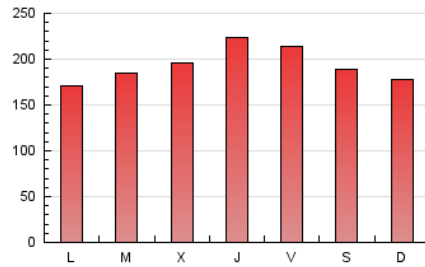

1. Cifras totales y promedios (Nacional)

MES - AÑO	NAVEGADORES UNICOS	VISITAS	PAGINAS
Mayo - 2020	126.575	286.876	600.671
PROMEDIO DIARIO	7.368	9.254	19.376
PROMEDIO LUNES-VIERNES	7.286	9.249	19.868
PROMEDIO SABADO-DOMINGO	7.541	9.265	18.344
PAGINAS / VISITAS	2,09		
DURACION MEDIA VISITAS	0:03:25		
DURACION MEDIA PAGINAS	0:03:07		

2. Secciones (Nacional)

	PAGINAS	%
HOME	185.696	30.91 %
RESTO	414.975	69.09 %

3. Por día del mes (Nacional)

Día	N. únicos	Visitas	Páginas	Día	N. únicos	Visitas	Páginas	Día	N. únicos	Visitas	Páginas
1	10.810	12.734	25.551	11	7.611	9.524	19.672	21	9.462	11.630	25.195
2	10.439	12.684	24.974	12	6.168	8.133	18.067	22	7.725	9.621	20.560
3	6.058	7.394	15.298	13	5.676	7.221	16.049	23	6.062	7.517	14.767
4	5.397	6.901	14.581	14	5.170	6.544	14.661	24	5.752	7.303	15.049
5	5.425	7.016	15.220	15	6.282	7.737	16.486	25	5.064	6.806	15.372
6	6.974	9.261	20.457	16	6.146	7.447	14.619	26	6.331	8.333	18.088
7	8.407	10.762	23.338	17	7.761	9.447	18.096	27	6.111	7.952	17.215
8	8.385	10.967	23.333	18	7.591	9.363	18.721	28	8.678	11.571	26.322
9	8.511	10.523	21.433	19	8.160	10.192	22.585	29	7.946	10.245	21.338
10	8.071	9.701	18.646	20	9.632	11.711	24.421	30	7.324	9.163	18.969
								31	9.287	11.473	21.588

4. Gráficas (Nacional)

4.1 Por día de la semana (promedio)

N. únicos / Visitas (x 100)

Páginas (x 100)

4.2 Por franja horaria (promedio)

Visitas (x 1000)

Páginas (x 1000)

4.3 Por meses