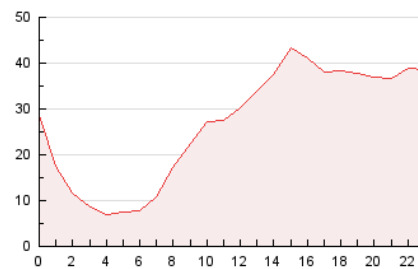

2. Secciones (Nacional e Internacional)

	PAGINAS	%
HOME	189.623	29.41 %
RESTO	455.238	70.59 %

3. Por día del mes (Nacional e Internacional)

Día	N. únicos	Visitas	Páginas	Día	N. únicos	Visitas	Páginas	Día	N. únicos	Visitas	Páginas
1	11.851	13.880	27.524	11	8.432	10.434	21.226	21	10.606	12.885	27.427
2	11.263	13.563	26.704	12	6.865	8.908	19.378	22	8.583	10.552	22.256
3	6.652	8.034	16.427	13	6.295	7.883	17.145	23	6.638	8.164	15.797
4	5.887	7.441	15.408	14	5.847	7.273	15.874	24	6.421	7.997	16.217
5	5.952	7.585	16.127	15	7.039	8.590	18.185	25	5.697	7.515	16.506
6	7.530	9.842	21.466	16	6.783	8.153	15.809	26	7.176	9.246	19.649
7	8.971	11.429	24.377	17	8.502	10.290	19.538	27	6.935	8.855	18.591
8	9.084	11.730	24.705	18	8.367	10.258	20.148	28	9.589	12.596	27.927
9	9.201	11.273	22.708	19	9.335	11.511	24.930	29	8.813	11.174	22.729
10	8.610	10.296	19.597	20	10.876	13.031	26.800	30	8.147	10.033	20.375
								31	10.331	12.606	23.311

4. Gráficas (Nacional e Internacional)

4.1 Por día de la semana (promedio)

N. únicos / Visitas (x 100)

Páginas (x 100)

4.2 Por franja horaria (promedio)

Visitas (x 1000)

Páginas (x 1000)

4.3 Por meses