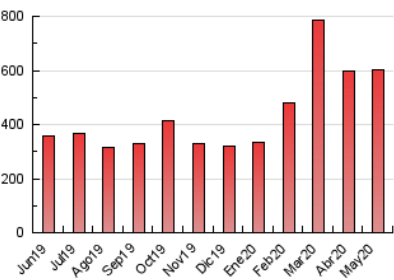

Páginas (x 1000)