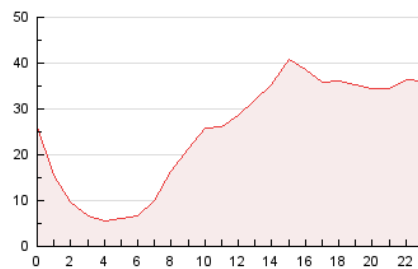

2. Secciones (Nacional)

	PAGINAS	%
HOME	185.696	30.91 %
RESTO	414.975	69.09 %

3. Por día del mes (Nacional)

Día	N. únicos	Visitas	Páginas	Día	N. únicos	Visitas	Páginas	Día	N. únicos	Visitas	Páginas
1	10.810	12.734	25.551	11	7.611	9.524	19.672	21	9.462	11.630	25.195
2	10.439	12.684	24.974	12	6.168	8.133	18.067	22	7.725	9.621	20.560
3	6.058	7.394	15.298	13	5.676	7.221	16.049	23	6.062	7.517	14.767
4	5.397	6.901	14.581	14	5.170	6.544	14.661	24	5.752	7.303	15.049
5	5.425	7.016	15.220	15	6.282	7.737	16.486	25	5.064	6.806	15.372
6	6.974	9.261	20.457	16	6.146	7.447	14.619	26	6.331	8.333	18.088
7	8.407	10.762	23.338	17	7.761	9.447	18.096	27	6.111	7.952	17.215
8	8.385	10.967	23.333	18	7.591	9.363	18.721	28	8.678	11.571	26.322
9	8.511	10.523	21.433	19	8.160	10.192	22.585	29	7.946	10.245	21.338
10	8.071	9.701	18.646	20	9.632	11.711	24.421	30	7.324	9.163	18.969
								31	9.287	11.473	21.588

4. Gráficas (Nacional)

4.1 Por día de la semana (promedio)

N. únicos / Visitas (x 100)

Páginas (x 100)

4.2 Por franja horaria (promedio)

Visitas (x 1000)

Páginas (x 1000)

4.3 Por meses