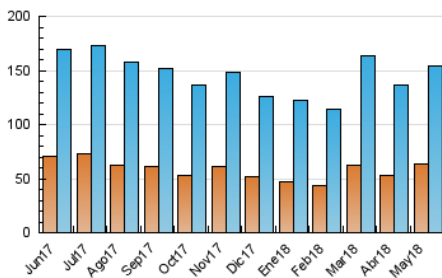

2. Secciones (Nacional)

	PAGINAS	%
HOME	115.862	36.10 %
RESTO	205.050	63.90 %

3. Por día del mes (Nacional)

Día	N. únicos	Visitas	Páginas	Día	N. únicos	Visitas	Páginas	Día	N. únicos	Visitas	Páginas
1	2.404	3.232	6.532	11	2.782	3.796	8.953	21	3.510	4.670	10.124
2	3.524	4.553	9.534	12	2.613	3.476	7.668	22	3.823	5.272	11.343
3	3.438	4.434	9.245	13	2.576	3.285	6.896	23	6.638	8.421	15.952
4	3.807	5.093	11.427	14	3.786	4.854	9.916	24	4.778	6.034	12.031
5	3.022	3.956	8.889	15	4.609	5.884	11.868	25	7.499	8.556	14.022
6	2.860	3.843	8.293	16	7.451	9.546	17.779	26	2.277	2.993	6.752
7	3.800	5.334	12.631	17	4.333	5.596	12.231	27	2.030	2.725	5.675
8	3.585	4.967	11.667	18	5.227	6.762	13.585	28	4.792	6.143	11.857
9	2.715	3.810	9.241	19	4.147	5.257	10.143	29	3.861	5.052	11.353
10	3.157	4.320	9.874	20	2.829	3.697	7.556	30	3.111	4.171	9.405
								31	2.889	3.959	8.470

4. Gráficas (Nacional)

4.1 Por día de la semana (promedio)

N. únicos / Visitas (x 100)

Páginas (x 100)

4.2 Por franja horaria (promedio)

Visitas (x 1000)

Páginas (x 1000)

4.3 Por meses

N. únicos / Visitas (x 1000)

Páginas (x 1000)

5. Observaciones

Este Medio Electrónico de Comunicación ha sido medido por la herramienta Google Analytics de Google

6. Definiciones básicas (Para más información ver Normas Técnicas para el Control de los Medios Electrónicos de Comunicación)

Visita:

Una secuencia ininterrumpida de páginas servidas a un usuario válido. Si dicho usuario no realiza peticiones de páginas en un periodo de tiempo (30 min) la siguiente petición constituirá el inicio de una nueva visita.