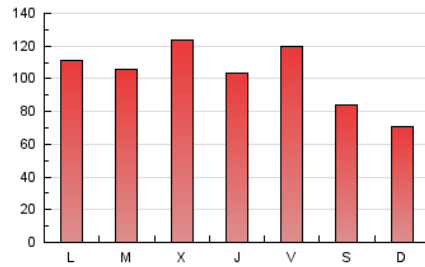

1. Cifras totales y promedios (Nacional)

MES - AÑO	NAVEGADORES UNICOS	VISITAS	PAGINAS
Mayo - 2018	63.911	153.691	320.912
PROMEDIO DIARIO	3.802	4.958	10.352
PROMEDIO LUNES-VIERNES	4.153	5.411	11.263
PROMEDIO SABADO-DOMINGO	2.794	3.654	7.734
PAGINAS / VISITAS	2,09		
DURACION MEDIA VISITAS	0:05:59		
DURACION MEDIA PAGINAS	0:05:30		

2. Secciones (Nacional)

	PAGINAS	%
HOME	115.862	36.10 %
RESTO	205.050	63.90 %

3. Por día del mes (Nacional)

Día	N. únicos	Visitas	Páginas	Día	N. únicos	Visitas	Páginas	Día	N. únicos	Visitas	Páginas
1	2.404	3.232	6.532	11	2.782	3.796	8.953	21	3.510	4.670	10.124
2	3.524	4.553	9.534	12	2.613	3.476	7.668	22	3.823	5.272	11.343
3	3.438	4.434	9.245	13	2.576	3.285	6.896	23	6.638	8.421	15.952
4	3.807	5.093	11.427	14	3.786	4.854	9.916	24	4.778	6.034	12.031
5	3.022	3.956	8.889	15	4.609	5.884	11.868	25	7.499	8.556	14.022
6	2.860	3.843	8.293	16	7.451	9.546	17.779	26	2.277	2.993	6.752
7	3.800	5.334	12.631	17	4.333	5.596	12.231	27	2.030	2.725	5.675
8	3.585	4.967	11.667	18	5.227	6.762	13.585	28	4.792	6.143	11.857
9	2.715	3.810	9.241	19	4.147	5.257	10.143	29	3.861	5.052	11.353
10	3.157	4.320	9.874	20	2.829	3.697	7.556	30	3.111	4.171	9.405
								31	2.889	3.959	8.470

4. Gráficas (Nacional)

4.1 Por día de la semana (promedio)

N. únicos / Visitas (x 100)

Páginas (x 100)

4.2 Por franja horaria (promedio)

Visitas (x 1000)

Páginas (x 1000)

4.3 Por meses