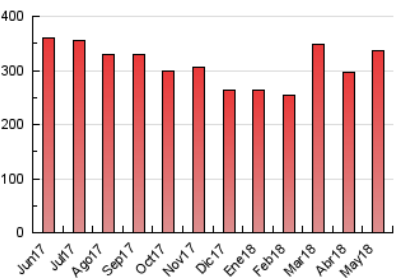

Páginas (x 1000)