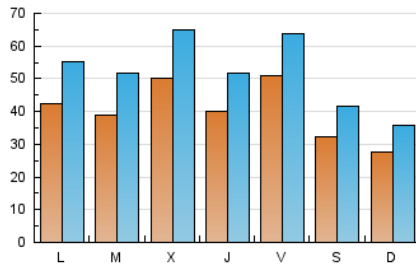

1. Cifras totales y promedios (Nacional e Internacional)

MES - AÑO	NAVEGADORES UNICOS	VISITAS	PAGINAS
Mayo - 2018	70.072	162.648	336.419
PROMEDIO DIARIO	4.060	5.247	10.852
PROMEDIO LUNES-VIERNES	4.434	5.726	11.804
PROMEDIO SABADO-DOMINGO	2.985	3.869	8.116
PAGINAS / VISITAS	2,07		
DURACION MEDIA VISITAS	0:05:54		
DURACION MEDIA PAGINAS	0:05:31		

2. Secciones (Nacional e Internacional)

	PAGINAS	%
HOME	118.342	35.18 %
RESTO	218.077	64.82 %

3. Por día del mes (Nacional e Internacional)

Día	N. únicos	Visitas	Páginas	Día	N. únicos	Visitas	Páginas	Día	N. únicos	Visitas	Páginas
1	2.568	3.417	7.089	11	2.952	3.980	9.266	21	3.748	4.940	10.641
2	3.736	4.778	9.898	12	2.792	3.668	8.031	22	4.111	5.600	11.943
3	3.660	4.685	9.647	13	2.752	3.485	7.283	23	7.090	8.959	16.729
4	4.033	5.358	11.848	14	4.039	5.144	10.402	24	5.123	6.410	12.672
5	3.234	4.193	9.287	15	4.960	6.258	12.421	25	7.894	8.966	14.644
6	3.008	4.023	8.617	16	8.099	10.296	18.981	26	2.474	3.211	7.152
7	4.040	5.602	13.095	17	4.710	6.012	13.066	27	2.181	2.899	5.950
8	3.806	5.226	12.190	18	5.554	7.130	14.230	28	5.066	6.449	12.347
9	2.903	4.019	9.781	19	4.392	5.533	10.603	29	4.095	5.309	11.715
10	3.352	4.527	10.257	20	3.044	3.939	8.001	30	3.338	4.415	9.781
								31	3.115	4.217	8.852

4. Gráficas (Nacional e Internacional)

4.1 Por día de la semana (promedio)

N. únicos / Visitas (x 100)

Páginas (x 100)

4.2 Por franja horaria (promedio)

Visitas (x 1000)

Páginas (x 1000)

4.3 Por meses