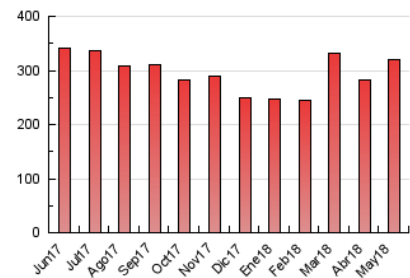

Páginas (x 1000)