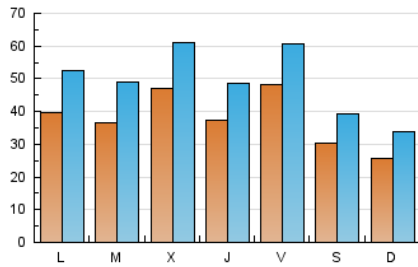

1. Cifras totales y promedios (Nacional)

MES - AÑO	NAVEGADORES UNICOS	VISITAS	PAGINAS
Mayo - 2018	63.911	153.691	320.912
PROMEDIO DIARIO	3.802	4.958	10.352
PROMEDIO LUNES-VIERNES	4.153	5.411	11.263
PROMEDIO SABADO-DOMINGO	2.794	3.654	7.734
PAGINAS / VISITAS	2,09		
DURACION MEDIA VISITAS	0:05:59		
DURACION MEDIA PAGINAS	0:05:30		

2. Secciones (Nacional)

	PAGINAS	%
HOME	115.862	36.10 %
RESTO	205.050	63.90 %

3. Por día del mes (Nacional)

Día	N. únicos	Visitas	Páginas	Día	N. únicos	Visitas	Páginas	Día	N. únicos	Visitas	Páginas
1	2.404	3.232	6.532	11	2.782	3.796	8.953	21	3.510	4.670	10.124
2	3.524	4.553	9.534	12	2.613	3.476	7.668	22	3.823	5.272	11.343
3	3.438	4.434	9.245	13	2.576	3.285	6.896	23	6.638	8.421	15.952
4	3.807	5.093	11.427	14	3.786	4.854	9.916	24	4.778	6.034	12.031
5	3.022	3.956	8.889	15	4.609	5.884	11.868	25	7.499	8.556	14.022
6	2.860	3.843	8.293	16	7.451	9.546	17.779	26	2.277	2.993	6.752
7	3.800	5.334	12.631	17	4.333	5.596	12.231	27	2.030	2.725	5.675
8	3.585	4.967	11.667	18	5.227	6.762	13.585	28	4.792	6.143	11.857
9	2.715	3.810	9.241	19	4.147	5.257	10.143	29	3.861	5.052	11.353
10	3.157	4.320	9.874	20	2.829	3.697	7.556	30	3.111	4.171	9.405
								31	2.889	3.959	8.470

4. Gráficas (Nacional)

4.1 Por día de la semana (promedio)

N. únicos / Visitas (x 100)

Páginas (x 100)

4.2 Por franja horaria (promedio)

Visitas (x 1000)

Páginas (x 1000)

4.3 Por meses