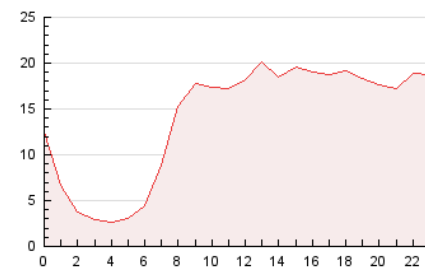

2. Secciones (Nacional e Internacional)

	PAGINAS	%
HOME	118.342	35.18 %
RESTO	218.077	64.82 %

3. Por día del mes (Nacional e Internacional)

Día	N. únicos	Visitas	Páginas	Día	N. únicos	Visitas	Páginas	Día	N. únicos	Visitas	Páginas
1	2.568	3.417	7.089	11	2.952	3.980	9.266	21	3.748	4.940	10.641
2	3.736	4.778	9.898	12	2.792	3.668	8.031	22	4.111	5.600	11.943
3	3.660	4.685	9.647	13	2.752	3.485	7.283	23	7.090	8.959	16.729
4	4.033	5.358	11.848	14	4.039	5.144	10.402	24	5.123	6.410	12.672
5	3.234	4.193	9.287	15	4.960	6.258	12.421	25	7.894	8.966	14.644
6	3.008	4.023	8.617	16	8.099	10.296	18.981	26	2.474	3.211	7.152
7	4.040	5.602	13.095	17	4.710	6.012	13.066	27	2.181	2.899	5.950
8	3.806	5.226	12.190	18	5.554	7.130	14.230	28	5.066	6.449	12.347
9	2.903	4.019	9.781	19	4.392	5.533	10.603	29	4.095	5.309	11.715
10	3.352	4.527	10.257	20	3.044	3.939	8.001	30	3.338	4.415	9.781
								31	3.115	4.217	8.852

4. Gráficas (Nacional e Internacional)

4.1 Por día de la semana (promedio)

N. únicos / Visitas (x 100)

Páginas (x 100)

4.2 Por franja horaria (promedio)

Visitas (x 1000)

Páginas (x 1000)

4.3 Por meses