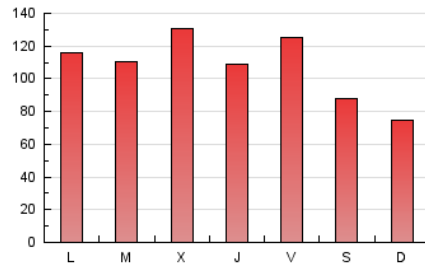

1. Cifras totales y promedios (Nacional e Internacional)

MES - AÑO	NAVEGADORES UNICOS	VISITAS	PAGINAS
Mayo - 2018	70.072	162.648	336.419
PROMEDIO DIARIO	4.060	5.247	10.852
PROMEDIO LUNES-VIERNES	4.434	5.726	11.804
PROMEDIO SABADO-DOMINGO	2.985	3.869	8.116
PAGINAS / VISITAS	2,07		
DURACION MEDIA VISITAS	0:05:54		
DURACION MEDIA PAGINAS	0:05:31		

2. Secciones (Nacional e Internacional)

	PAGINAS	%
HOME	118.342	35.18 %
RESTO	218.077	64.82 %

3. Por día del mes (Nacional e Internacional)

Día	N. únicos	Visitas	Páginas	Día	N. únicos	Visitas	Páginas	Día	N. únicos	Visitas	Páginas
1	2.568	3.417	7.089	11	2.952	3.980	9.266	21	3.748	4.940	10.641
2	3.736	4.778	9.898	12	2.792	3.668	8.031	22	4.111	5.600	11.943
3	3.660	4.685	9.647	13	2.752	3.485	7.283	23	7.090	8.959	16.729
4	4.033	5.358	11.848	14	4.039	5.144	10.402	24	5.123	6.410	12.672
5	3.234	4.193	9.287	15	4.960	6.258	12.421	25	7.894	8.966	14.644
6	3.008	4.023	8.617	16	8.099	10.296	18.981	26	2.474	3.211	7.152
7	4.040	5.602	13.095	17	4.710	6.012	13.066	27	2.181	2.899	5.950
8	3.806	5.226	12.190	18	5.554	7.130	14.230	28	5.066	6.449	12.347
9	2.903	4.019	9.781	19	4.392	5.533	10.603	29	4.095	5.309	11.715
10	3.352	4.527	10.257	20	3.044	3.939	8.001	30	3.338	4.415	9.781
								31	3.115	4.217	8.852

4. Gráficas (Nacional e Internacional)

4.1 Por día de la semana (promedio)

N. únicos / Visitas (x 100)

Páginas (x 100)

4.2 Por franja horaria (promedio)

Visitas (x 1000)

Páginas (x 1000)

4.3 Por meses