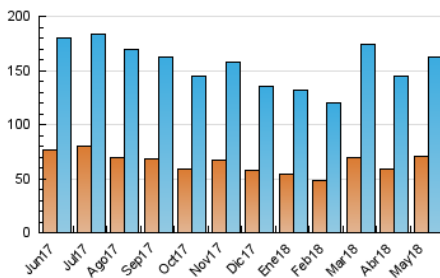

4.3 Por meses

N. únicos / Visitas (x 1000)