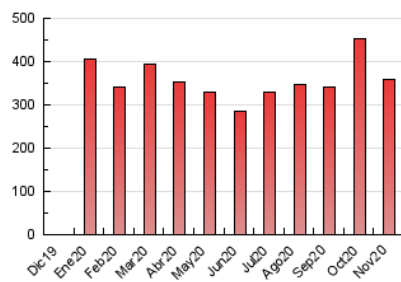

Páginas (x 1000)