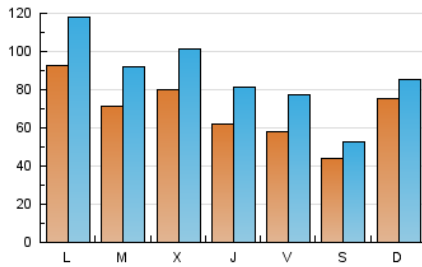

4. Gráficas (Nacional)

4.1 Por día de la semana (promedio)

N. únicos / Visitas (x 100)