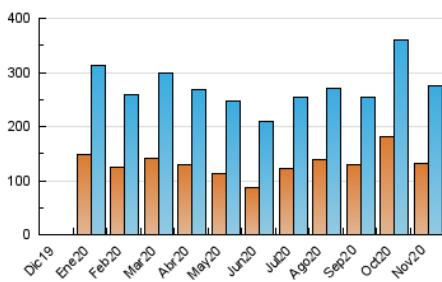

4.3 Por meses

N. únicos / Visitas (x 1000)