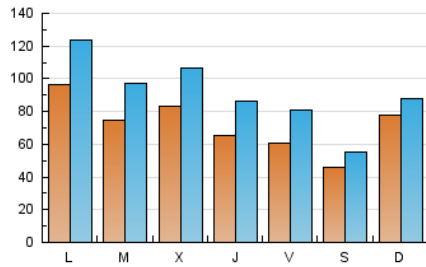

4. Gráficas (Nacional e Internacional)

4.1 Por día de la semana (promedio)

N. únicos / Visitas (x 100)