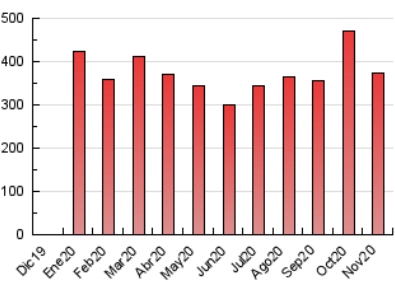

Páginas (x 1000)