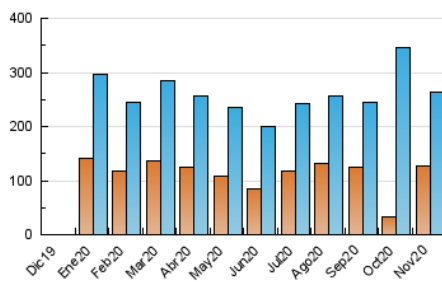

4.3 Por meses

N. únicos / Visitas (x 1000)