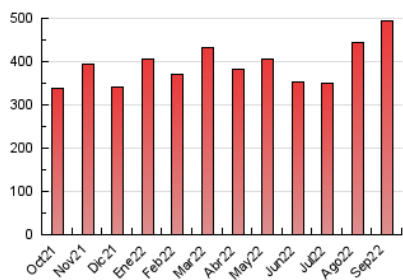

#### 3. Por día del mes (Nacional)

Día	N. únicos	Visitas	Páginas	Día	N. únicos	Visitas	Páginas	Día	N. únicos	Visitas	Páginas
1	12.713	16.640	21.669	11	8.362	10.867	13.757	21	7.778	10.779	15.000
2	11.085	14.153	18.508	12	8.643	13.096	18.665	22	7.167	10.135	13.700
3	6.300	7.891	10.217	13	11.693	15.257	20.136	23	15.944	19.241	23.524
4	6.456	8.939	12.065	14	12.495	15.913	20.610	24	10.020	11.539	14.139
5	13.050	17.622	23.142	15	11.977	15.260	19.514	25	5.939	8.264	10.624
6	18.521	22.306	27.608	16	11.050	14.089	18.220	26	5.453	8.991	12.454
7	10.565	13.674	17.617	17	5.965	7.356	9.330	27	8.310	12.007	16.000
8	12.084	15.224	19.887	18	6.951	9.301	11.858	28	9.886	13.202	17.378
9	14.619	17.968	22.993	19	6.336	10.170	14.495	29	6.281	9.435	13.068
10	10.611	12.308	15.260	20	6.120	8.991	12.601	30	5.092	7.842	11.301

##### 4.1 Por día de la semana (promedio)

N. únicos / Visitas (x 100)

Páginas (x 100)

##### 4.2 Por franja horaria (promedio)

Visitas\_ (x 1000)

Páginas (x 1000)

##### 4.3 Por meses

N. únicos / Visitas (x 1000)

Páginas (x 1000)