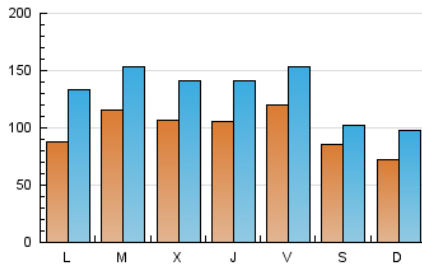

4. Gráficas (Nacional e Internacional)

4.1 Por día de la semana (promedio)

N. únicos / Visitas (x 100)