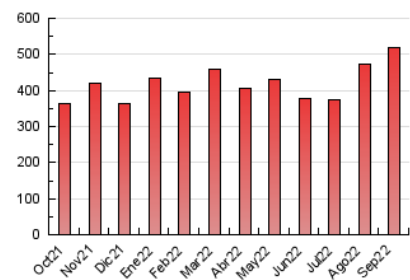

### 3. Por día del mes (Nacional e Internacional)

Día	N. únicos	Visitas	Páginas	Día	N. únicos	Visitas	Páginas	Día	N. únicos	Visitas	Páginas
1	13.195	17.409	22.615	11	8.709	11.356	14.343	21	8.179	11.426	15.783
2	11.551	14.955	19.487	12	9.116	13.993	19.814	22	7.583	10.839	14.581
3	6.572	8.250	10.699	13	12.118	15.958	21.081	23	16.434	19.969	24.405
4	6.814	9.479	12.758	14	13.052	16.736	21.679	24	10.368	11.990	14.692
5	13.649	18.657	24.396	15	12.420	15.984	20.440	25	6.203	8.694	11.113
6	19.035	23.080	28.553	16	11.541	14.847	19.102	26	5.742	9.553	13.167
7	10.999	14.399	18.554	17	6.205	7.712	9.785	27	8.709	12.740	16.922
8	12.787	16.570	21.585	18	7.233	9.725	12.380	28	10.238	13.767	18.070
9	15.133	18.698	23.906	19	6.707	10.909	15.424	29	6.634	10.007	13.772
10	11.059	12.866	15.928	20	6.495	9.631	13.445	30	5.388	8.317	11.884

##### 4.1 Por día de la semana (promedio)

N. únicos / Visitas (x 100)

Páginas (x 100)

##### 4.2 Por franja horaria (promedio)

Visitas\_ (x 1000)

Páginas (x 1000)

##### 4.3 Por meses

N. únicos / Visitas (x 1000)

Páginas (x 1000)