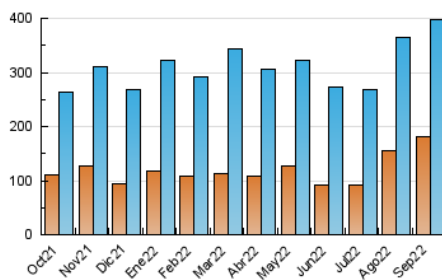

### 3. Por día del mes (Nacional e Internacional)

Día	N. únicos	Visitas	Páginas	Día	N. únicos	Visitas	Páginas	Día	N. únicos	Visitas	Páginas
1	13.195	17.409	22.615	11	8.709	11.356	14.343	21	8.179	11.426	15.783
2	11.551	14.955	19.487	12	9.116	13.993	19.814	22	7.583	10.839	14.581
3	6.572	8.250	10.699	13	12.118	15.958	21.081	23	16.434	19.969	24.405
4	6.814	9.479	12.758	14	13.052	16.736	21.679	24	10.368	11.990	14.692
5	13.649	18.657	24.396	15	12.420	15.984	20.440	25	6.203	8.694	11.113
6	19.035	23.080	28.553	16	11.541	14.847	19.102	26	5.742	9.553	13.167
7	10.999	14.399	18.554	17	6.205	7.712	9.785	27	8.709	12.740	16.922
8	12.787	16.570	21.585	18	7.233	9.725	12.380	28	10.238	13.767	18.070
9	15.133	18.698	23.906	19	6.707	10.909	15.424	29	6.634	10.007	13.772
10	11.059	12.866	15.928	20	6.495	9.631	13.445	30	5.388	8.317	11.884

##### 4.1 Por día de la semana (promedio)

N. únicos / Visitas (x 100)

Páginas (x 100)

##### 4.2 Por franja horaria (promedio)

Visitas\_ (x 1000)

Páginas (x 1000)

##### 4.3 Por meses

N. únicos / Visitas (x 1000)

Páginas (x 1000)