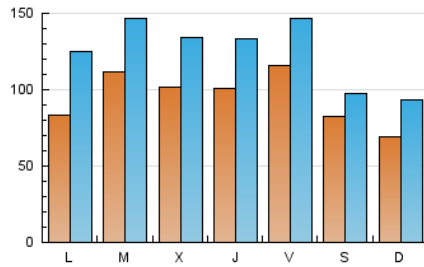

4. Gráficas (Nacional)

4.1 Por día de la semana (promedio)

N. únicos / Visitas (x 100)