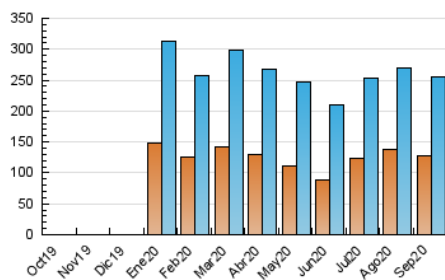

### 3. Por día del mes (Nacional e Internacional)

Día	N. únicos	Visitas	Páginas	Día	N. únicos	Visitas	Páginas	Día	N. únicos	Visitas	Páginas
1	5.302	7.857	11.664	11	3.553	5.010	7.029	21	13.242	15.997	20.618
2	4.915	7.198	10.627	12	3.760	4.637	6.452	22	7.174	9.586	13.549
3	5.854	7.958	11.505	13	3.166	4.027	5.612	23	6.713	8.858	12.549
4	5.550	7.501	11.102	14	6.027	9.008	13.175	24	5.519	7.202	9.906
5	3.944	4.719	6.617	15	5.617	7.661	11.231	25	4.561	6.641	9.987
6	3.031	3.821	5.510	16	5.514	7.555	11.169	26	3.143	4.039	5.906
7	5.236	7.934	11.914	17	5.980	7.986	11.280	27	4.710	5.652	7.525
8	4.326	6.625	10.212	18	8.343	10.598	14.989	28	4.885	7.380	10.908
9	9.351	11.892	16.412	19	6.655	7.770	9.899	29	19.293	22.135	28.402
10	6.669	8.841	12.432	20	6.580	7.503	9.604	30	18.977	21.571	26.867

4. Gráficas (Nacional e Internacional)

4.1 Por día de la semana (promedio)

N. únicos / Visitas (x 100)

Páginas (x 100)

4.2 Por franja horaria (promedio)

Visitas (x 1000)

Páginas (x 1000)

4.3 Por meses

N. únicos / Visitas (x 1000)

Páginas (x 1000)