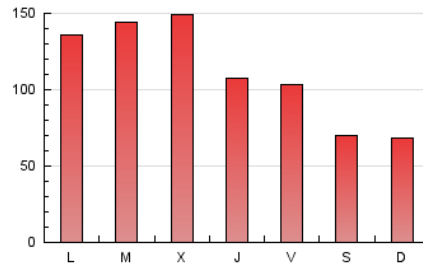

#### 2. Secciones (Nacional)

	PAGINAS	%
<b>HOME</b>	0	0 %
<b>RESTO</b>	340.464	100.00 %

#### 3. Por día del mes (Nacional)

Día	N. únicos	Visitas	Páginas	Día	N. únicos	Visitas	Páginas	Día	N. únicos	Visitas	Páginas
1	5.057	7.325	10.889	11	3.388	4.752	6.709	21	12.972	15.528	20.043
2	4.651	6.794	10.117	12	3.624	4.448	6.212	22	6.891	9.175	13.007
3	5.593	7.557	11.018	13	3.057	3.886	5.429	23	6.414	8.425	11.990
4	5.286	7.108	10.612	14	5.773	8.510	12.541	24	5.289	6.816	9.443
5	3.773	4.516	6.342	15	5.378	7.293	10.772	25	4.359	6.298	9.520
6	2.900	3.643	5.306	16	5.267	7.165	10.652	26	3.012	3.864	5.691
7	4.965	7.440	11.272	17	5.715	7.614	10.794	27	4.573	5.473	7.315
8	4.103	6.251	9.728	18	8.102	10.195	14.436	28	4.656	6.910	10.333
9	9.017	11.406	15.762	19	6.501	7.582	9.649	29	18.890	21.563	27.645
10	6.400	8.404	11.873	20	6.419	7.306	9.360	30	18.524	20.913	26.004

4. Gráficas (Nacional)

4.1 Por día de la semana (promedio)

N. únicos / Visitas (x 100)

Páginas (x 100)

4.2 Por franja horaria (promedio)

Visitas (x 1000)

Páginas (x 1000)

4.3 Por meses