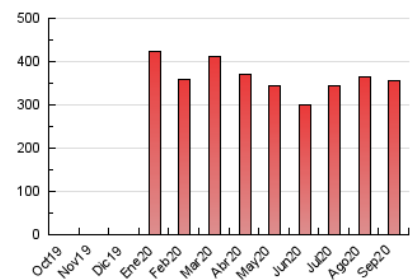

### 3. Por día del mes (Nacional e Internacional)

Día	N. únicos	Visitas	Páginas	Día	N. únicos	Visitas	Páginas	Día	N. únicos	Visitas	Páginas
1	5.302	7.857	11.664	11	3.553	5.010	7.029	21	13.242	15.997	20.618
2	4.915	7.198	10.627	12	3.760	4.637	6.452	22	7.174	9.586	13.549
3	5.854	7.958	11.505	13	3.166	4.027	5.612	23	6.713	8.858	12.549
4	5.550	7.501	11.102	14	6.027	9.008	13.175	24	5.519	7.202	9.906
5	3.944	4.719	6.617	15	5.617	7.661	11.231	25	4.561	6.641	9.987
6	3.031	3.821	5.510	16	5.514	7.555	11.169	26	3.143	4.039	5.906
7	5.236	7.934	11.914	17	5.980	7.986	11.280	27	4.710	5.652	7.525
8	4.326	6.625	10.212	18	8.343	10.598	14.989	28	4.885	7.380	10.908
9	9.351	11.892	16.412	19	6.655	7.770	9.899	29	19.293	22.135	28.402
10	6.669	8.841	12.432	20	6.580	7.503	9.604	30	18.977	21.571	26.867

4. Gráficas (Nacional e Internacional)

4.1 Por día de la semana (promedio)

N. únicos / Visitas (x 100)

Páginas (x 100)

4.2 Por franja horaria (promedio)

Visitas (x 1000)

Páginas (x 1000)

4.3 Por meses

N. únicos / Visitas (x 1000)

Páginas (x 1000)