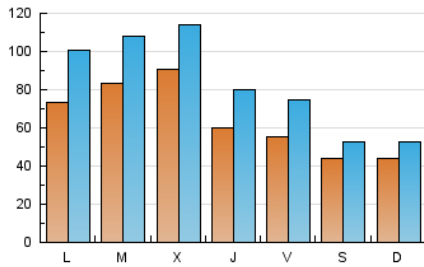

4. Gráficas (Nacional e Internacional)

4.1 Por día de la semana (promedio)

N. únicos / Visitas (x 100)