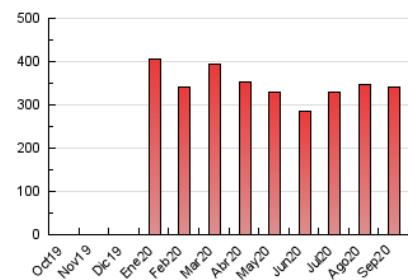

#### 3. Por día del mes (Nacional)

Día	N. únicos	Visitas	Páginas	Día	N. únicos	Visitas	Páginas	Día	N. únicos	Visitas	Páginas
1	5.057	7.325	10.889	11	3.388	4.752	6.709	21	12.972	15.528	20.043
2	4.651	6.794	10.117	12	3.624	4.448	6.212	22	6.891	9.175	13.007
3	5.593	7.557	11.018	13	3.057	3.886	5.429	23	6.414	8.425	11.990
4	5.286	7.108	10.612	14	5.773	8.510	12.541	24	5.289	6.816	9.443
5	3.773	4.516	6.342	15	5.378	7.293	10.772	25	4.359	6.298	9.520
6	2.900	3.643	5.306	16	5.267	7.165	10.652	26	3.012	3.864	5.691
7	4.965	7.440	11.272	17	5.715	7.614	10.794	27	4.573	5.473	7.315
8	4.103	6.251	9.728	18	8.102	10.195	14.436	28	4.656	6.910	10.333
9	9.017	11.406	15.762	19	6.501	7.582	9.649	29	18.890	21.563	27.645
10	6.400	8.404	11.873	20	6.419	7.306	9.360	30	18.524	20.913	26.004

4. Gráficas (Nacional)

4.1 Por día de la semana (promedio)

N. únicos / Visitas (x 100)

Páginas (x 100)

4.2 Por franja horaria (promedio)

Visitas (x 1000)

Páginas (x 1000)

4.3 Por meses

N. únicos / Visitas (x 1000)

Páginas (x 1000)