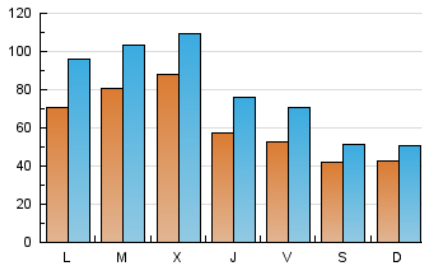

4. Gráficas (Nacional)

4.1 Por día de la semana (promedio)

N. únicos / Visitas (x 100)