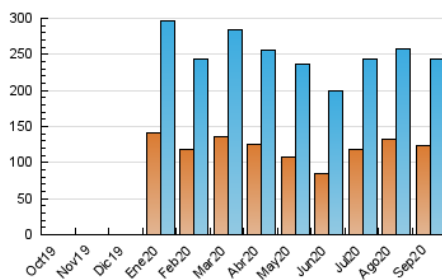

#### 3. Por día del mes (Nacional)

Día	N. únicos	Visitas	Páginas	Día	N. únicos	Visitas	Páginas	Día	N. únicos	Visitas	Páginas
1	5.057	7.325	10.889	11	3.388	4.752	6.709	21	12.972	15.528	20.043
2	4.651	6.794	10.117	12	3.624	4.448	6.212	22	6.891	9.175	13.007
3	5.593	7.557	11.018	13	3.057	3.886	5.429	23	6.414	8.425	11.990
4	5.286	7.108	10.612	14	5.773	8.510	12.541	24	5.289	6.816	9.443
5	3.773	4.516	6.342	15	5.378	7.293	10.772	25	4.359	6.298	9.520
6	2.900	3.643	5.306	16	5.267	7.165	10.652	26	3.012	3.864	5.691
7	4.965	7.440	11.272	17	5.715	7.614	10.794	27	4.573	5.473	7.315
8	4.103	6.251	9.728	18	8.102	10.195	14.436	28	4.656	6.910	10.333
9	9.017	11.406	15.762	19	6.501	7.582	9.649	29	18.890	21.563	27.645
10	6.400	8.404	11.873	20	6.419	7.306	9.360	30	18.524	20.913	26.004

4. Gráficas (Nacional)

4.1 Por día de la semana (promedio)

N. únicos / Visitas (x 100)

Páginas (x 100)

4.2 Por franja horaria (promedio)

Visitas (x 1000)

Páginas (x 1000)

4.3 Por meses

N. únicos / Visitas (x 1000)

Páginas (x 1000)