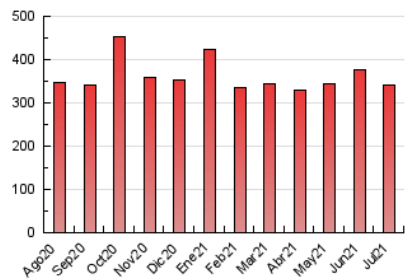

Páginas (x 1000)