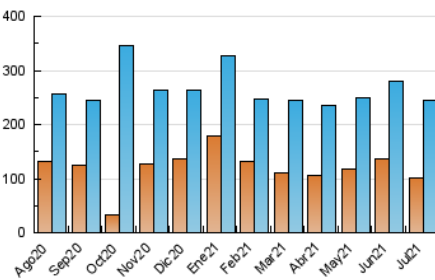

#### 3. Por día del mes (Nacional)

Día	N. únicos	Visitas	Páginas	Día	N. únicos	Visitas	Páginas	Día	N. únicos	Visitas	Páginas
1	4.671	6.669	9.770	11	6.997	8.645	10.749	21	7.453	9.696	13.316
2	4.958	6.928	9.944	12	9.420	12.437	16.619	22	10.163	12.607	16.773
3	3.459	4.412	5.730	13	5.820	7.898	10.885	23	7.053	9.046	12.423
4	4.033	5.613	7.342	14	5.905	8.006	11.045	24	4.760	5.690	7.420
5	5.900	8.829	12.796	15	6.320	8.540	13.598	25	4.260	5.938	7.657
6	6.492	8.606	12.143	16	5.843	7.955	13.907	26	4.882	7.869	11.828
7	5.249	7.288	10.555	17	3.785	4.774	7.383	27	5.999	8.239	11.339
8	5.790	7.845	10.831	18	4.221	5.883	7.850	28	7.022	9.517	12.920
9	5.682	7.661	10.685	19	5.775	8.809	12.967	29	8.253	10.528	13.961
10	3.514	4.381	5.590	20	5.700	7.934	11.303	30	8.565	10.643	13.994
								31	5.598	6.558	7.992

4. Gráficas (Nacional)

4.1 Por día de la semana (promedio)

N. únicos / Visitas (x 100)

Páginas (x 100)

4.2 Por franja horaria (promedio)

Visitas (x 1000)

Páginas (x 1000)

4.3 Por meses

N. únicos / Visitas (x 1000)

Páginas (x 1000)