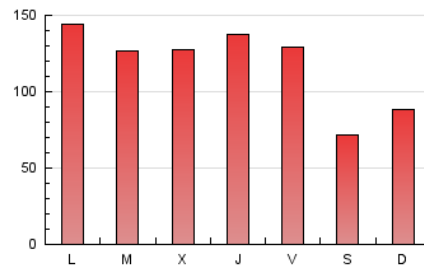

Páginas (x 100)