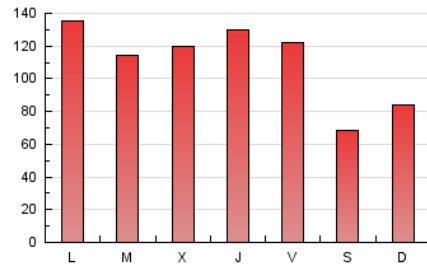

#### 1. Cifras totales y promedios (Nacional)

MES - AÑO	NAVEGADORES UNICOS	VISITAS	PAGINAS
Julio - 2021	102.171	245.444	341.315
<b>PROMEDIO DIARIO</b>	<b>5.921</b>	<b>7.918</b>	<b>11.010</b>
<b>PROMEDIO LUNES-VIERNES</b>	<b>6.496</b>	<b>8.798</b>	<b>12.436</b>
<b>PROMEDIO SABADO-DOMINGO</b>	<b>4.514</b>	<b>5.766</b>	<b>7.524</b>
<b>PAGINAS / VISITAS</b>	<b>1,39</b>		
<b>DURACION MEDIA VISITAS</b>	<b>0:00:50</b>		
<b>DURACION MEDIA PAGINAS</b>	<b>0:02:09</b>		

#### 3. Por día del mes (Nacional)

Día	N. únicos	Visitas	Páginas	Día	N. únicos	Visitas	Páginas	Día	N. únicos	Visitas	Páginas
1	4.671	6.669	9.770	11	6.997	8.645	10.749	21	7.453	9.696	13.316
2	4.958	6.928	9.944	12	9.420	12.437	16.619	22	10.163	12.607	16.773
3	3.459	4.412	5.730	13	5.820	7.898	10.885	23	7.053	9.046	12.423
4	4.033	5.613	7.342	14	5.905	8.006	11.045	24	4.760	5.690	7.420
5	5.900	8.829	12.796	15	6.320	8.540	13.598	25	4.260	5.938	7.657
6	6.492	8.606	12.143	16	5.843	7.955	13.907	26	4.882	7.869	11.828
7	5.249	7.288	10.555	17	3.785	4.774	7.383	27	5.999	8.239	11.339
8	5.790	7.845	10.831	18	4.221	5.883	7.850	28	7.022	9.517	12.920
9	5.682	7.661	10.685	19	5.775	8.809	12.967	29	8.253	10.528	13.961
10	3.514	4.381	5.590	20	5.700	7.934	11.303	30	8.565	10.643	13.994
								31	5.598	6.558	7.992

4. Gráficas (Nacional)

4.1 Por día de la semana (promedio)

N. únicos / Visitas (x 100)

Páginas (x 100)

4.2 Por franja horaria (promedio)

Visitas (x 1000)

Páginas (x 1000)

4.3 Por meses