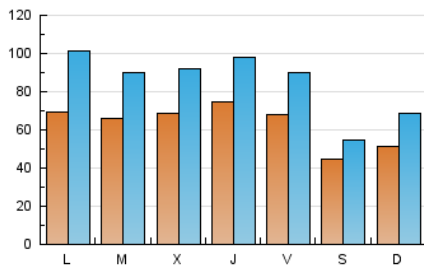

4. Gráficas (Nacional e Internacional)

4.1 Por día de la semana (promedio)

N. únicos / Visitas (x 100)