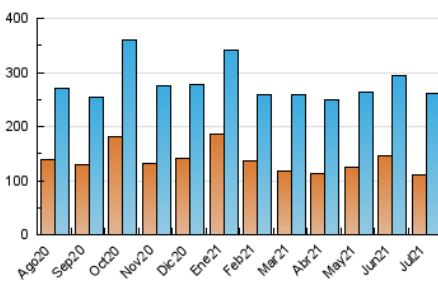

### 3. Por día del mes (Nacional e Internacional)

Día	N. únicos	Visitas	Páginas	Día	N. únicos	Visitas	Páginas	Día	N. únicos	Visitas	Páginas
1	5.169	7.310	10.545	11	7.239	9.000	11.181	21	7.903	10.304	14.068
2	5.398	7.472	10.579	12	9.860	13.101	17.456	22	10.658	13.260	17.585
3	3.683	4.690	6.061	13	6.232	8.436	11.563	23	7.484	9.609	13.098
4	4.308	5.975	7.806	14	6.294	8.556	11.727	24	4.972	5.962	7.759
5	6.308	9.457	13.581	15	6.690	9.052	14.305	25	4.607	6.376	8.167
6	6.915	9.200	12.868	16	6.232	8.475	14.783	26	5.345	8.568	12.698
7	5.692	7.896	11.340	17	4.046	5.085	7.817	27	6.393	8.815	12.088
8	6.181	8.378	11.525	18	4.466	6.231	8.280	28	7.488	10.155	13.754
9	6.052	8.158	11.303	19	6.231	9.454	13.800	29	8.684	11.105	14.699
10	3.744	4.678	5.943	20	6.769	9.514	13.984	30	8.961	11.197	14.727
								31	5.860	6.856	8.362

##### 4.1 Por día de la semana (promedio)

N. únicos / Visitas (x 100)

Páginas (x 100)

##### 4.2 Por franja horaria (promedio)

Visitas (x 1000)

Páginas (x 1000)

##### 4.3 Por meses

N. únicos / Visitas (x 1000)

Páginas (x 1000)