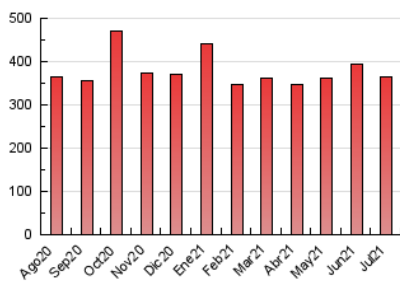

### 3. Por día del mes (Nacional e Internacional)

Día	N. únicos	Visitas	Páginas	Día	N. únicos	Visitas	Páginas	Día	N. únicos	Visitas	Páginas
1	5.169	7.310	10.545	11	7.239	9.000	11.181	21	7.903	10.304	14.068
2	5.398	7.472	10.579	12	9.860	13.101	17.456	22	10.658	13.260	17.585
3	3.683	4.690	6.061	13	6.232	8.436	11.563	23	7.484	9.609	13.098
4	4.308	5.975	7.806	14	6.294	8.556	11.727	24	4.972	5.962	7.759
5	6.308	9.457	13.581	15	6.690	9.052	14.305	25	4.607	6.376	8.167
6	6.915	9.200	12.868	16	6.232	8.475	14.783	26	5.345	8.568	12.698
7	5.692	7.896	11.340	17	4.046	5.085	7.817	27	6.393	8.815	12.088
8	6.181	8.378	11.525	18	4.466	6.231	8.280	28	7.488	10.155	13.754
9	6.052	8.158	11.303	19	6.231	9.454	13.800	29	8.684	11.105	14.699
10	3.744	4.678	5.943	20	6.769	9.514	13.984	30	8.961	11.197	14.727
								31	5.860	6.856	8.362

##### 4.1 Por día de la semana (promedio)

N. únicos / Visitas (x 100)

Páginas (x 100)

##### 4.2 Por franja horaria (promedio)

Visitas (x 1000)

Páginas (x 1000)

##### 4.3 Por meses

N. únicos / Visitas (x 1000)

Páginas (x 1000)