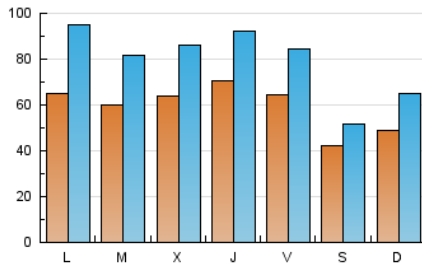

4. Gráficas (Nacional)

4.1 Por día de la semana (promedio)

N. únicos / Visitas (x 100)