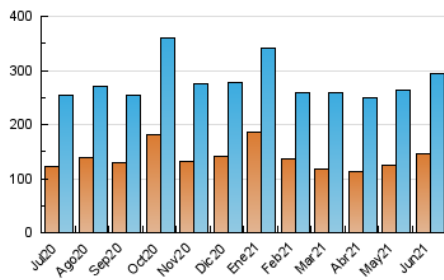

### 1. Cifras totales y promedios (Nacional e Internacional)

MES - AÑO	NAVEGADORES UNICOS	VISITAS	PAGINAS
Junio - 2021	145.170	295.137	395.145
<b>PROMEDIO DIARIO</b>	<b>7.739</b>	<b>9.838</b>	<b>13.172</b>
<b>PROMEDIO LUNES-VIERNES</b>	8.537	10.946	14.812
<b>PROMEDIO SABADO-DOMINGO</b>	5.543	6.790	8.661
<b>PAGINAS / VISITAS</b>	1,34		
<b>DURACION MEDIA VISITAS</b>	0:00:47		
<b>DURACION MEDIA PAGINAS</b>	0:02:20		

### 3. Por día del mes (Nacional e Internacional)

Día	N. únicos	Visitas	Páginas	Día	N. únicos	Visitas	Páginas	Día	N. únicos	Visitas	Páginas
1	30.650	33.462	39.652	11	7.541	9.896	13.387	21	15.428	18.809	24.081
2	9.589	11.742	15.368	12	5.176	6.301	8.083	22	18.455	21.015	26.245
3	6.564	8.640	12.424	13	3.858	4.893	6.310	23	6.423	8.316	11.374
4	5.853	7.891	11.623	14	5.166	7.906	11.681	24	6.220	7.858	10.133
5	9.637	10.828	13.085	15	6.495	8.953	12.909	25	5.664	7.745	10.759
6	9.129	10.104	12.009	16	8.284	11.044	15.505	26	3.738	4.743	6.313
7	8.162	11.185	15.430	17	6.038	8.289	12.079	27	5.104	6.888	9.070
8	7.182	9.356	12.748	18	4.625	6.817	10.266	28	5.205	8.556	12.572
9	6.002	8.190	11.513	19	3.513	4.566	6.287	29	4.934	7.188	10.543
10	7.682	9.993	13.970	20	4.192	5.994	8.134	30	5.655	7.969	11.592

4. Gráficas (Nacional e Internacional)

4.1 Por día de la semana (promedio)

N. únicos / Visitas (x 100)

Páginas (x 100)

4.2 Por franja horaria (promedio)

Visitas (x 1000)

Páginas (x 1000)

4.3 Por meses

N. únicos / Visitas (x 1000)

Páginas (x 1000)