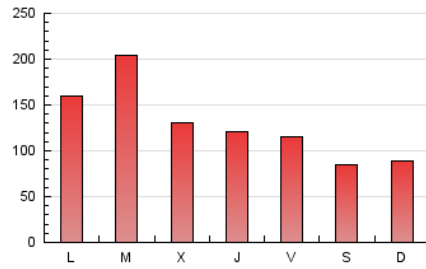

### 1. Cifras totales y promedios (Nacional e Internacional)

MES - AÑO	NAVEGADORES UNICOS	VISITAS	PAGINAS
Junio - 2021	145.170	295.137	395.145
<b>PROMEDIO DIARIO</b>	<b>7.739</b>	<b>9.838</b>	<b>13.172</b>
<b>PROMEDIO LUNES-VIERNES</b>	8.537	10.946	14.812
<b>PROMEDIO SABADO-DOMINGO</b>	5.543	6.790	8.661
<b>PAGINAS / VISITAS</b>	1,34		
<b>DURACION MEDIA VISITAS</b>	0:00:47		
<b>DURACION MEDIA PAGINAS</b>	0:02:20		

### 3. Por día del mes (Nacional e Internacional)

Día	N. únicos	Visitas	Páginas	Día	N. únicos	Visitas	Páginas	Día	N. únicos	Visitas	Páginas
1	30.650	33.462	39.652	11	7.541	9.896	13.387	21	15.428	18.809	24.081
2	9.589	11.742	15.368	12	5.176	6.301	8.083	22	18.455	21.015	26.245
3	6.564	8.640	12.424	13	3.858	4.893	6.310	23	6.423	8.316	11.374
4	5.853	7.891	11.623	14	5.166	7.906	11.681	24	6.220	7.858	10.133
5	9.637	10.828	13.085	15	6.495	8.953	12.909	25	5.664	7.745	10.759
6	9.129	10.104	12.009	16	8.284	11.044	15.505	26	3.738	4.743	6.313
7	8.162	11.185	15.430	17	6.038	8.289	12.079	27	5.104	6.888	9.070
8	7.182	9.356	12.748	18	4.625	6.817	10.266	28	5.205	8.556	12.572
9	6.002	8.190	11.513	19	3.513	4.566	6.287	29	4.934	7.188	10.543
10	7.682	9.993	13.970	20	4.192	5.994	8.134	30	5.655	7.969	11.592

4. Gráficas (Nacional e Internacional)

4.1 Por día de la semana (promedio)

N. únicos / Visitas (x 100)

Páginas (x 100)

4.2 Por franja horaria (promedio)

Visitas (x 1000)

Páginas (x 1000)

4.3 Por meses