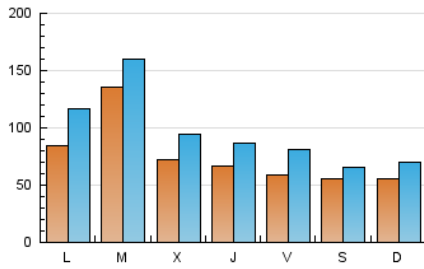

4. Gráficas (Nacional e Internacional)

4.1 Por día de la semana (promedio)

N. únicos / Visitas (x 100)