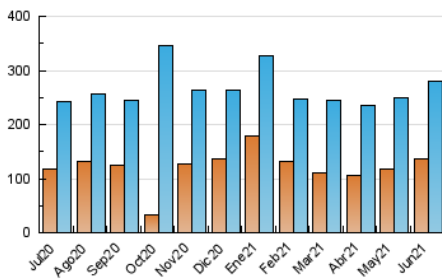

#### 1. Cifras totales y promedios (Nacional)

MES - AÑO	NAVEGADORES UNICOS	VISITAS	PAGINAS
Junio - 2021	137.206	279.418	375.183
<b>PROMEDIO DIARIO</b>	<b>7.353</b>	<b>9.314</b>	<b>12.506</b>
<b>PROMEDIO LUNES-VIERNES</b>	<b>8.110</b>	<b>10.356</b>	<b>14.058</b>
<b>PROMEDIO SABADO-DOMINGO</b>	<b>5.272</b>	<b>6.449</b>	<b>8.239</b>
<b>PAGINAS / VISITAS</b>	<b>1,34</b>		
<b>DURACION MEDIA VISITAS</b>	<b>0:00:48</b>		
<b>DURACION MEDIA PAGINAS</b>	<b>0:02:20</b>		

#### 3. Por día del mes (Nacional)

Día	N. únicos	Visitas	Páginas	Día	N. únicos	Visitas	Páginas	Día	N. únicos	Visitas	Páginas
1	30.073	32.708	38.680	11	7.126	9.348	12.662	21	14.981	18.147	23.257
2	9.154	11.194	14.708	12	4.875	5.949	7.641	22	17.978	20.402	25.460
3	6.101	8.012	11.634	13	3.649	4.635	5.970	23	6.070	7.825	10.767
4	5.352	7.247	10.741	14	4.800	7.334	10.932	24	5.875	7.393	9.565
5	9.294	10.421	12.580	15	6.102	8.385	12.130	25	5.325	7.260	10.157
6	8.788	9.714	11.551	16	7.860	10.449	14.751	26	3.504	4.441	5.941
7	7.682	10.485	14.528	17	5.600	7.670	11.294	27	4.852	6.545	8.652
8	6.613	8.633	11.852	18	4.254	6.308	9.620	28	4.827	7.951	11.827
9	5.621	7.664	10.840	19	3.271	4.257	5.904	29	4.560	6.656	9.845
10	7.203	9.349	13.139	20	3.944	5.629	7.672	30	5.264	7.407	10.883

4. Gráficas (Nacional)

4.1 Por día de la semana (promedio)

N. únicos / Visitas (x 100)

Páginas (x 100)

4.2 Por franja horaria (promedio)

Visitas (x 1000)

Páginas (x 1000)

4.3 Por meses

N. únicos / Visitas (x 1000)

Páginas (x 1000)