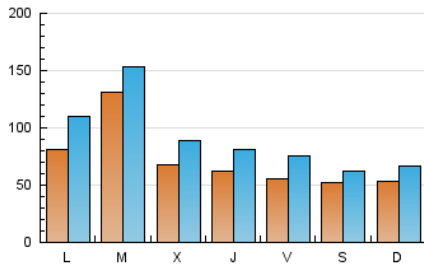

4. Gráficas (Nacional)

4.1 Por día de la semana (promedio)

N. únicos / Visitas (x 100)