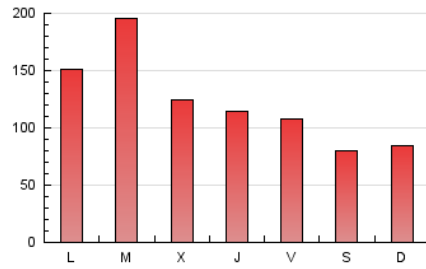

#### 1. Cifras totales y promedios (Nacional)

MES - AÑO	NAVEGADORES UNICOS	VISITAS	PAGINAS
Junio - 2021	137.206	279.418	375.183
<b>PROMEDIO DIARIO</b>	<b>7.353</b>	<b>9.314</b>	<b>12.506</b>
<b>PROMEDIO LUNES-VIERNES</b>	<b>8.110</b>	<b>10.356</b>	<b>14.058</b>
<b>PROMEDIO SABADO-DOMINGO</b>	<b>5.272</b>	<b>6.449</b>	<b>8.239</b>
<b>PAGINAS / VISITAS</b>	<b>1,34</b>		
<b>DURACION MEDIA VISITAS</b>	<b>0:00:48</b>		
<b>DURACION MEDIA PAGINAS</b>	<b>0:02:20</b>		

#### 2. Secciones (Nacional)

	PAGINAS	%
<b>HOME</b>	149.645	39.89 %
<b>RESTO</b>	225.538	60.11 %

#### 3. Por día del mes (Nacional)

Día	N. únicos	Visitas	Páginas	Día	N. únicos	Visitas	Páginas	Día	N. únicos	Visitas	Páginas
1	30.073	32.708	38.680	11	7.126	9.348	12.662	21	14.981	18.147	23.257
2	9.154	11.194	14.708	12	4.875	5.949	7.641	22	17.978	20.402	25.460
3	6.101	8.012	11.634	13	3.649	4.635	5.970	23	6.070	7.825	10.767
4	5.352	7.247	10.741	14	4.800	7.334	10.932	24	5.875	7.393	9.565
5	9.294	10.421	12.580	15	6.102	8.385	12.130	25	5.325	7.260	10.157
6	8.788	9.714	11.551	16	7.860	10.449	14.751	26	3.504	4.441	5.941
7	7.682	10.485	14.528	17	5.600	7.670	11.294	27	4.852	6.545	8.652
8	6.613	8.633	11.852	18	4.254	6.308	9.620	28	4.827	7.951	11.827
9	5.621	7.664	10.840	19	3.271	4.257	5.904	29	4.560	6.656	9.845
10	7.203	9.349	13.139	20	3.944	5.629	7.672	30	5.264	7.407	10.883

4. Gráficas (Nacional)

4.1 Por día de la semana (promedio)

N. únicos / Visitas (x 100)

Páginas (x 100)

4.2 Por franja horaria (promedio)

Visitas (x 1000)

Páginas (x 1000)

4.3 Por meses