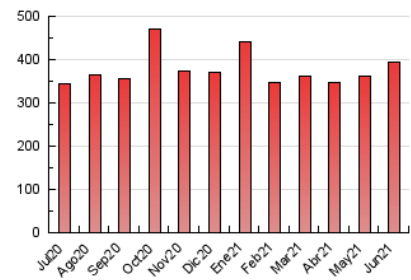

Páginas (x 1000)