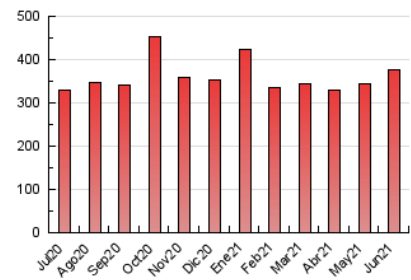

Páginas (x 1000)