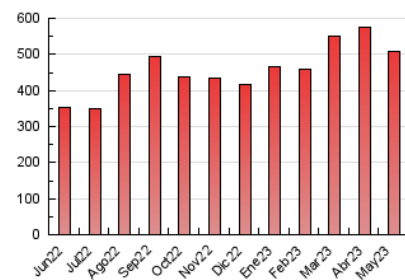

### 4.1 Por día de la semana (promedio)

N. únicos / Visitas (x 100)

Páginas (x 100)

### 4.2 Por franja horaria (promedio)

Visitas\_ (x 1000)

Páginas (x 1000)

### 4.3 Por meses

N. únicos / Visitas (x 1000)

Páginas (x 1000)