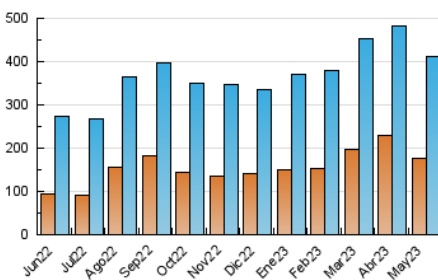

##### 4.1 Por día de la semana (promedio)

N. únicos / Visitas (x 100)

Páginas (x 100)

##### 4.2 Por franja horaria (promedio)

Visitas\_ (x 1000)

Páginas (x 1000)

##### 4.3 Por meses

N. únicos / Visitas (x 1000)

Páginas (x 1000)