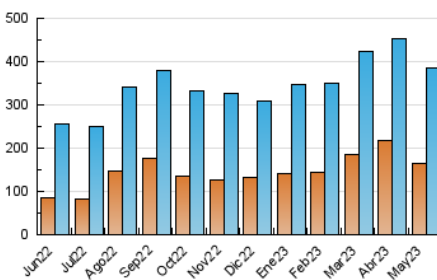

### 4.1 Por día de la semana (promedio)

N. únicos / Visitas (x 100)

Páginas (x 100)

### 4.2 Por franja horaria (promedio)

Visitas\_ (x 1000)

Páginas (x 1000)

### 4.3 Por meses

N. únicos / Visitas (x 1000)

Páginas (x 1000)