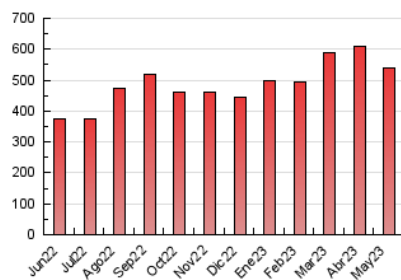

### 3. Por día del mes (Nacional e Internacional)

| Día | N. únicos | Visitas | Páginas | Día | N. únicos | Visitas | Páginas | Día | N. únicos | Visitas | Páginas |
|-----|-----------|---------|---------|-----|-----------|---------|---------|-----|-----------|---------|---------|
| 1   | 17.260    | 21.337  | 26.308  | 11  | 8.440     | 12.246  | 16.440  | 21  | 6.465     | 9.299   | 12.229  |
| 2   | 15.751    | 21.155  | 26.912  | 12  | 7.745     | 11.301  | 15.335  | 22  | 8.547     | 13.490  | 18.710  |
| 3   | 14.156    | 18.105  | 22.650  | 13  | 5.114     | 6.571   | 8.563   | 23  | 7.185     | 10.950  | 15.216  |
| 4   | 11.785    | 15.550  | 20.265  | 14  | 6.832     | 10.140  | 13.115  | 24  | 6.654     | 10.138  | 13.945  |
| 5   | 10.605    | 14.281  | 18.224  | 15  | 9.117     | 13.842  | 18.867  | 25  | 8.688     | 12.389  | 16.507  |
| 6   | 9.758     | 11.331  | 13.545  | 16  | 10.133    | 14.013  | 18.652  | 26  | 9.888     | 13.489  | 17.944  |
| 7   | 8.665     | 11.969  | 15.622  | 17  | 9.100     | 12.884  | 17.319  | 27  | 10.470    | 12.235  | 15.080  |
| 8   | 10.222    | 15.013  | 20.351  | 18  | 7.735     | 11.475  | 15.467  | 28  | 11.017    | 13.897  | 16.993  |
| 9   | 12.485    | 16.449  | 21.195  | 19  | 8.677     | 12.430  | 17.067  | 29  | 10.896    | 15.699  | 21.166  |
| 10  | 11.710    | 15.556  | 20.582  | 20  | 6.510     | 8.189   | 10.522  | 30  | 10.243    | 14.250  | 19.346  |
|     |           |         |         |     |           |         |         | 31  | 8.322     | 12.302  | 17.070  |

##### 4.1 Por día de la semana (promedio)

N. únicos / Visitas (x 100)

Páginas (x 100)

##### 4.2 Por franja horaria (promedio)

Visitas\_ (x 1000)

Páginas (x 1000)

##### 4.3 Por meses

N. únicos / Visitas (x 1000)

Páginas (x 1000)