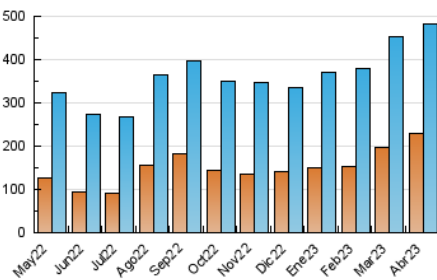

### 3. Por día del mes (Nacional e Internacional)

Día	N. únicos	Visitas	Páginas	Día	N. únicos	Visitas	Páginas	Día	N. únicos	Visitas	Páginas
1	7.744	9.505	11.985	11	17.706	23.744	30.137	21	9.109	12.621	16.595
2	8.036	10.818	13.821	12	17.958	22.506	28.150	22	7.284	8.980	11.246
3	7.911	12.261	16.755	13	10.642	14.442	19.138	23	11.230	14.256	17.134
4	9.698	13.511	17.851	14	11.300	15.098	19.825	24	10.691	15.536	20.290
5	7.666	11.069	14.968	15	11.916	13.710	16.718	25	9.690	13.482	17.983
6	9.386	12.687	16.432	16	14.211	17.556	20.943	26	12.429	16.404	21.191
7	11.569	14.627	18.187	17	12.624	17.566	22.909	27	10.775	14.284	18.490
8	16.485	18.925	22.720	18	11.545	15.365	20.155	28	10.083	13.665	17.816
9	30.037	33.497	40.231	19	11.399	15.253	19.765	29	10.852	13.045	15.898
10	26.897	31.372	38.233	20	9.832	13.431	17.951	30	18.645	21.963	25.633

#### 4.1 Por día de la semana (promedio)

N. únicos / Visitas (x 100)

Páginas (x 100)

#### 4.2 Por franja horaria (promedio)

Visitas\_ (x 1000)

Páginas (x 1000)

#### 4.3 Por meses

N. únicos / Visitas (x 1000)

Páginas (x 1000)