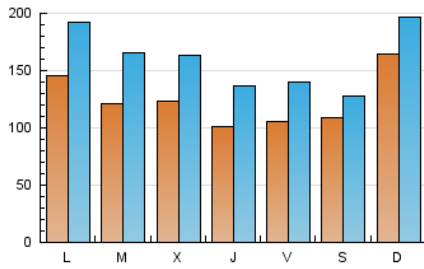

4. Gráficas (Nacional e Internacional)

4.1 Por día de la semana (promedio)

N. únicos / Visitas (x 100)