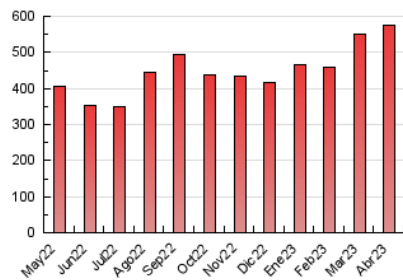

#### 3. Por día del mes (Nacional)

Día	N. únicos	Visitas	Páginas	Día	N. únicos	Visitas	Páginas	Día	N. únicos	Visitas	Páginas
<b>1</b>	7.170	8.792	11.154	<b>11</b>	16.963	22.494	28.647	<b>21</b>	8.509	11.761	15.585
<b>2</b>	7.473	9.975	12.806	<b>12</b>	17.151	21.383	26.742	<b>22</b>	6.830	8.419	10.594
<b>3</b>	7.269	11.218	15.487	<b>13</b>	10.005	13.532	18.044	<b>23</b>	10.700	13.518	16.267
<b>4</b>	9.064	12.570	16.675	<b>14</b>	10.613	14.136	18.635	<b>24</b>	9.856	14.262	18.786
<b>5</b>	7.056	10.157	13.818	<b>15</b>	11.345	13.019	15.906	<b>25</b>	9.090	12.582	16.814
<b>6</b>	8.789	11.809	15.383	<b>16</b>	13.598	16.763	20.022	<b>26</b>	11.789	15.453	20.037
<b>7</b>	10.924	13.759	17.170	<b>17</b>	11.869	16.346	21.483	<b>27</b>	10.156	13.390	17.428
<b>8</b>	15.832	18.072	21.700	<b>18</b>	10.943	14.490	19.082	<b>28</b>	8.649	11.939	15.871
<b>9</b>	29.183	32.416	38.896	<b>19</b>	10.775	14.357	18.715	<b>29</b>	10.328	12.378	15.084
<b>10</b>	26.003	30.225	36.875	<b>20</b>	9.215	12.523	16.831	<b>30</b>	17.953	21.059	24.485

### 4.1 Por día de la semana (promedio)

N. únicos / Visitas (x 100)

Páginas (x 100)

### 4.2 Por franja horaria (promedio)

Visitas\_ (x 1000)

Páginas (x 1000)

### 4.3 Por meses

N. únicos / Visitas (x 1000)

Páginas (x 1000)