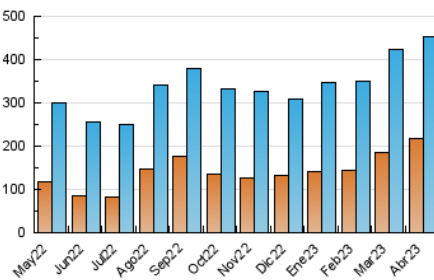

### 4.1 Por día de la semana (promedio)

N. únicos / Visitas (x 100)

Páginas (x 100)

### 4.2 Por franja horaria (promedio)

Visitas\_ (x 1000)

Páginas (x 1000)

### 4.3 Por meses

N. únicos / Visitas (x 1000)

Páginas (x 1000)