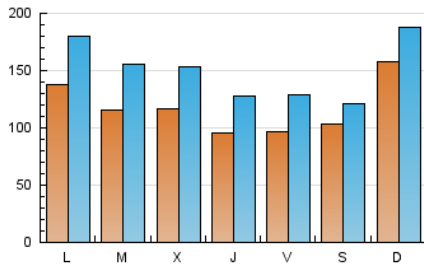

4. Gráficas (Nacional)

4.1 Por día de la semana (promedio)

N. únicos / Visitas (x 100)