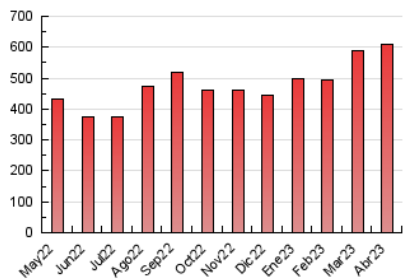

### 3. Por día del mes (Nacional e Internacional)

Día	N. únicos	Visitas	Páginas	Día	N. únicos	Visitas	Páginas	Día	N. únicos	Visitas	Páginas
1	7.744	9.505	11.985	11	17.706	23.744	30.137	21	9.109	12.621	16.595
2	8.036	10.818	13.821	12	17.958	22.506	28.150	22	7.284	8.980	11.246
3	7.911	12.261	16.755	13	10.642	14.442	19.138	23	11.230	14.256	17.134
4	9.698	13.511	17.851	14	11.300	15.098	19.825	24	10.691	15.536	20.290
5	7.666	11.069	14.968	15	11.916	13.710	16.718	25	9.690	13.482	17.983
6	9.386	12.687	16.432	16	14.211	17.556	20.943	26	12.429	16.404	21.191
7	11.569	14.627	18.187	17	12.624	17.566	22.909	27	10.775	14.284	18.490
8	16.485	18.925	22.720	18	11.545	15.365	20.155	28	10.083	13.665	17.816
9	30.037	33.497	40.231	19	11.399	15.253	19.765	29	10.852	13.045	15.898
10	26.897	31.372	38.233	20	9.832	13.431	17.951	30	18.645	21.963	25.633

#### 4.1 Por día de la semana (promedio)

N. únicos / Visitas (x 100)

Páginas (x 100)

#### 4.2 Por franja horaria (promedio)

Visitas\_ (x 1000)

Páginas (x 1000)

#### 4.3 Por meses

N. únicos / Visitas (x 1000)

Páginas (x 1000)