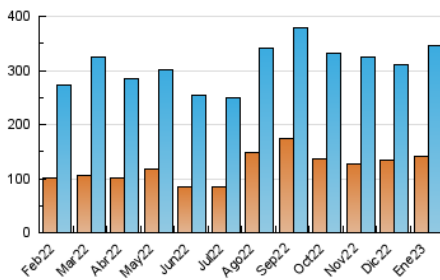

#### 3. Por día del mes (Nacional)

Día	N. únicos	Visitas	Páginas	Día	N. únicos	Visitas	Páginas	Día	N. únicos	Visitas	Páginas
1	3.801	5.784	7.697	11	8.109	11.649	16.164	21	14.514	16.151	19.644
2	5.686	9.801	14.145	12	6.426	9.633	13.349	22	17.347	20.153	24.793
3	4.915	8.197	11.998	13	6.665	9.608	13.450	23	10.753	14.850	20.198
4	4.814	7.802	11.317	14	4.956	6.293	8.477	24	11.656	15.409	20.433
5	8.419	11.492	15.179	15	5.241	7.844	10.660	25	14.052	17.943	23.664
6	5.505	8.027	10.589	16	6.846	11.249	16.152	26	15.257	19.016	24.057
7	3.942	5.535	7.503	17	8.527	12.144	16.855	27	8.655	11.437	15.441
8	3.980	6.553	9.054	18	7.098	10.548	14.504	28	5.634	7.170	9.580
9	7.331	12.162	17.519	19	6.862	10.139	14.029	29	6.830	9.799	12.706
10	8.486	12.229	17.061	20	9.766	13.032	17.865	30	8.073	12.650	17.207
								31	7.797	11.395	15.402

##### 4.1 Por día de la semana (promedio)

N. únicos / Visitas (x 100)

Páginas (x 100)

##### 4.2 Por franja horaria (promedio)

Visitas\_ (x 1000)

Páginas (x 1000)

##### 4.3 Por meses

N. únicos / Visitas (x 1000)

Páginas (x 1000)