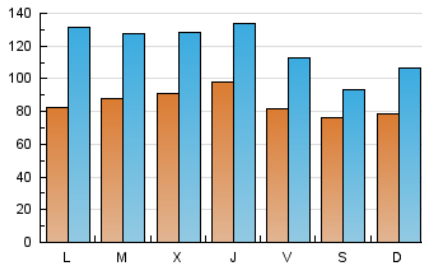

4. Gráficas (Nacional e Internacional)

4.1 Por día de la semana (promedio)

N. únicos / Visitas (x 100)