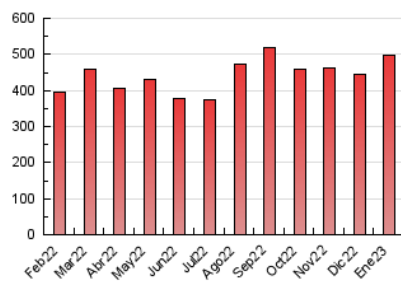

Páginas (x 1000)