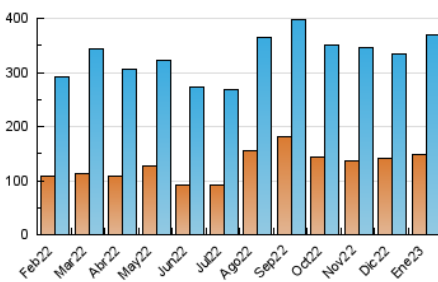

### 3. Por día del mes (Nacional e Internacional)

Día	N. únicos	Visitas	Páginas	Día	N. únicos	Visitas	Páginas	Día	N. únicos	Visitas	Páginas
1	4.151	6.411	8.439	11	8.752	12.571	17.320	21	14.964	16.789	20.375
2	6.100	10.582	15.182	12	6.869	10.360	14.259	22	17.920	21.018	25.815
3	5.304	8.901	12.866	13	7.090	10.239	14.284	23	11.328	15.828	21.397
4	5.153	8.402	12.081	14	5.411	6.872	9.193	24	12.262	16.297	21.501
5	8.889	12.179	16.027	15	5.635	8.459	11.409	25	14.839	19.085	25.056
6	5.942	8.676	11.404	16	7.404	12.312	17.485	26	16.022	20.053	25.365
7	4.218	5.924	7.982	17	9.058	13.060	18.043	27	9.106	12.224	16.438
8	4.315	7.073	9.704	18	7.573	11.390	15.573	28	5.989	7.624	10.148
9	7.823	13.185	18.787	19	7.334	10.969	15.065	29	7.235	10.438	13.449
10	8.964	13.030	18.094	20	10.392	14.039	19.089	30	8.744	13.832	18.687
								31	8.413	12.473	16.734

4. Gráficas (Nacional e Internacional)

4.1 Por día de la semana (promedio)

N. únicos / Visitas (x 100)

Páginas (x 100)

4.2 Por franja horaria (promedio)

Visitas\_ (x 1000)

Páginas (x 1000)

4.3 Por meses

N. únicos / Visitas (x 1000)

Páginas (x 1000)