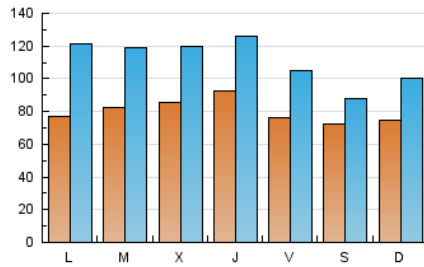

4. Gráficas (Nacional)

4.1 Por día de la semana (promedio)

N. únicos / Visitas (x 100)