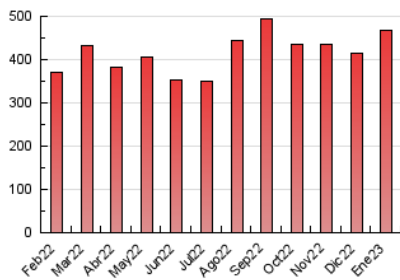

#### 3. Por día del mes (Nacional)

Día	N. únicos	Visitas	Páginas	Día	N. únicos	Visitas	Páginas	Día	N. únicos	Visitas	Páginas
1	3.801	5.784	7.697	11	8.109	11.649	16.164	21	14.514	16.151	19.644
2	5.686	9.801	14.145	12	6.426	9.633	13.349	22	17.347	20.153	24.793
3	4.915	8.197	11.998	13	6.665	9.608	13.450	23	10.753	14.850	20.198
4	4.814	7.802	11.317	14	4.956	6.293	8.477	24	11.656	15.409	20.433
5	8.419	11.492	15.179	15	5.241	7.844	10.660	25	14.052	17.943	23.664
6	5.505	8.027	10.589	16	6.846	11.249	16.152	26	15.257	19.016	24.057
7	3.942	5.535	7.503	17	8.527	12.144	16.855	27	8.655	11.437	15.441
8	3.980	6.553	9.054	18	7.098	10.548	14.504	28	5.634	7.170	9.580
9	7.331	12.162	17.519	19	6.862	10.139	14.029	29	6.830	9.799	12.706
10	8.486	12.229	17.061	20	9.766	13.032	17.865	30	8.073	12.650	17.207
								31	7.797	11.395	15.402

##### 4.1 Por día de la semana (promedio)

N. únicos / Visitas (x 100)

Páginas (x 100)

##### 4.2 Por franja horaria (promedio)

Visitas\_ (x 1000)

Páginas (x 1000)

##### 4.3 Por meses

N. únicos / Visitas (x 1000)

Páginas (x 1000)