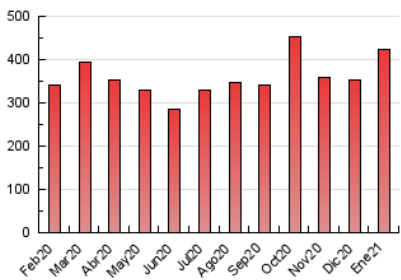

Páginas (x 1000)