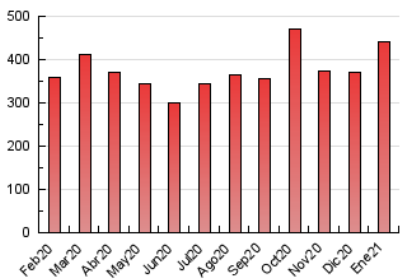

Páginas (x 1000)