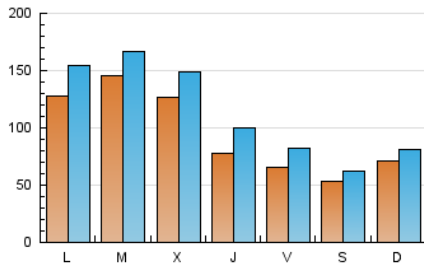

1. Cifras totales y promedios (Nacional e Internacional)

MES - AÑO	NAVEGADORES UNICOS	VISITAS	PAGINAS
Enero - 2021	185.998	341.068	442.505
PROMEDIO DIARIO	9.231	11.002	14.274
PROMEDIO LUNES-VIERNES	10.645	12.824	16.723
PROMEDIO SABADO-DOMINGO	6.262	7.177	9.131
PAGINAS / VISITAS	1,30		
DURACION MEDIA VISITAS	0:00:44		
DURACION MEDIA PAGINAS	0:02:28		

2. Secciones (Nacional e Internacional)

	PAGINAS	%
HOME	137.956	31.18 %
RESTO	304.549	68.82 %

3. Por día del mes (Nacional e Internacional)

Día	N. únicos	Visitas	Páginas	Día	N. únicos	Visitas	Páginas	Día	N. únicos	Visitas	Páginas
1	4.319	5.075	6.408	11	9.253	11.922	16.263	21	8.550	10.731	14.466
2	3.400	4.209	5.714	12	10.833	13.007	17.101	22	7.037	8.975	12.179
3	4.021	4.833	6.239	13	12.277	14.272	18.078	23	5.586	6.576	8.602
4	5.876	8.550	11.939	14	9.146	11.218	14.972	24	7.728	8.661	10.369
5	5.402	7.277	9.907	15	8.314	10.287	13.885	25	14.179	17.069	21.760
6	3.621	5.200	7.199	16	5.385	6.153	8.055	26	28.386	30.685	37.036
7	4.284	7.256	11.266	17	11.853	12.950	16.043	27	21.129	24.022	30.118
8	4.379	6.431	9.821	18	21.737	24.400	29.471	28	9.135	10.705	14.200
9	3.389	4.287	6.049	19	13.600	15.778	20.244	29	8.597	10.471	14.083
10	3.780	4.692	6.739	20	13.487	15.965	20.795	30	9.076	10.066	12.241
								31	8.405	9.345	11.263

4. Gráficas (Nacional e Internacional)

4.1 Por día de la semana (promedio)

N. únicos / Visitas (x 100)

Páginas (x 100)

4.2 Por franja horaria (promedio)

Visitas (x 1000)

Páginas (x 1000)

4.3 Por meses