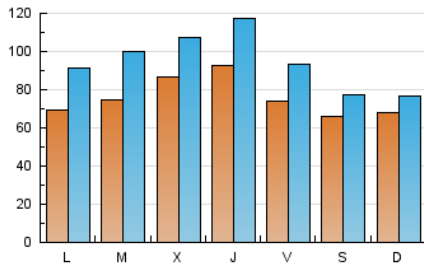

1. Cifras totales y promedios (Nacional)

MES - AÑO	NAVEGADORES UNICOS	VISITAS	PAGINAS
Enero - 2020	141.311	297.275	405.169
PROMEDIO DIARIO	7.671	9.590	13.070
PROMEDIO LUNES-VIERNES	8.006	10.246	14.203
PROMEDIO SABADO-DOMINGO	6.707	7.701	9.813
PAGINAS / VISITAS	1,36		
DURACION MEDIA VISITAS	0:00:53		
DURACION MEDIA PAGINAS	0:02:25		

2. Secciones (Nacional)

	PAGINAS	%
HOME	0	0 %
RESTO	405.169	100.00 %

3. Por día del mes (Nacional)

Día	N. únicos	Visitas	Páginas	Día	N. únicos	Visitas	Páginas	Día	N. únicos	Visitas	Páginas
1	5.983	7.074	8.884	11	8.744	9.926	12.594	21	8.885	11.277	15.935
2	6.095	8.742	12.100	12	8.800	9.685	12.192	22	7.003	9.309	13.206
3	4.995	6.918	9.857	13	8.980	11.717	16.547	23	5.495	7.433	10.823
4	7.237	8.303	10.322	14	8.542	10.889	14.950	24	4.916	6.615	9.795
5	5.199	5.947	7.524	15	13.851	16.495	21.301	25	3.659	4.544	6.085
6	5.684	6.639	8.603	16	13.042	15.810	21.049	26	3.569	4.274	5.561
7	6.462	9.618	13.793	17	7.955	9.901	13.669	27	4.269	6.539	10.224
8	10.305	12.883	17.957	18	6.862	8.061	10.514	28	6.012	8.091	11.875
9	6.892	9.214	13.528	19	9.588	10.871	13.708	29	6.199	8.027	11.514
10	9.489	11.792	15.977	20	8.765	11.752	16.555	30	14.738	17.378	23.125
								31	9.572	11.551	15.402

4. Gráficas (Nacional)

4.1 Por día de la semana (promedio)

N. únicos / Visitas (x 100)

Páginas (x 100)

4.2 Por franja horaria (promedio)

Visitas (x 1000)

Páginas (x 1000)

4.3 Por meses