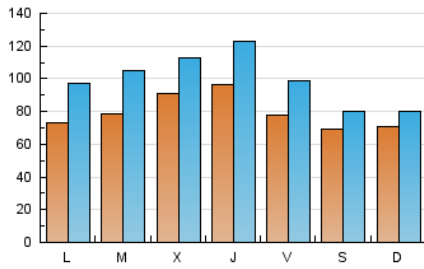

1. Cifras totales y promedios (Nacional e Internacional)

MES - AÑO	NAVEGADORES UNICOS	VISITAS	PAGINAS
Enero - 2020	147.833	312.380	424.750
PROMEDIO DIARIO	8.025	10.077	13.702
PROMEDIO LUNES-VIERNES	8.390	10.791	14.914
PROMEDIO SABADO-DOMINGO	6.977	8.024	10.215
PAGINAS / VISITAS	1,36		
DURACION MEDIA VISITAS	0:00:53		
DURACION MEDIA PAGINAS	0:02:27		

2. Secciones (Nacional e Internacional)

	PAGINAS	%
HOME	0	0 %
RESTO	424.750	100.00 %

3. Por día del mes (Nacional e Internacional)

Día	N. únicos	Visitas	Páginas	Día	N. únicos	Visitas	Páginas	Día	N. únicos	Visitas	Páginas
1	6.276	7.453	9.338	11	9.092	10.338	13.084	21	9.295	11.872	16.736
2	6.391	9.191	12.727	12	9.072	9.998	12.578	22	7.397	9.830	13.907
3	5.289	7.390	10.486	13	9.392	12.384	17.459	23	5.812	7.865	11.406
4	7.501	8.633	10.732	14	8.924	11.433	15.667	24	5.207	7.012	10.317
5	5.398	6.191	7.835	15	14.384	17.193	22.226	25	3.855	4.783	6.381
6	5.903	6.918	8.948	16	13.564	16.512	21.931	26	3.771	4.507	5.850
7	6.751	10.166	14.480	17	8.361	10.461	14.415	27	4.546	6.966	10.783
8	10.752	13.497	18.726	18	7.162	8.433	11.017	28	6.399	8.660	12.630
9	7.224	9.687	14.197	19	9.964	11.310	14.246	29	6.556	8.521	12.153
10	9.893	12.335	16.680	20	9.328	12.563	17.588	30	15.281	18.121	24.052
								31	10.035	12.157	16.175

4. Gráficas (Nacional e Internacional)

4.1 Por día de la semana (promedio)

N. únicos / Visitas (x 100)

Páginas (x 100)

4.2 Por franja horaria (promedio)

Visitas (x 1000)

Páginas (x 1000)

4.3 Por meses