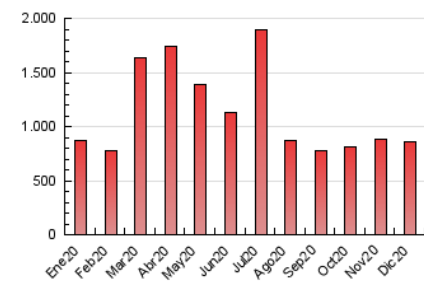

1. Cifras totales y promedios (Nacional)

MES - AÑO	NAVEGADORES UNICOS	VISITAS	PAGINAS
Diciembre - 2020	174.165	477.206	857.882
PROMEDIO DIARIO	11.429	15.394	27.674
PROMEDIO LUNES-VIERNES	11.931	16.216	29.091
PROMEDIO SABADO-DOMINGO	9.985	13.030	23.597
PAGINAS / VISITAS	1,80		
DURACION MEDIA VISITAS	0:01:56		
DURACION MEDIA PAGINAS	0:02:25		

2. Secciones (Nacional)

	PAGINAS	%
HOME	202.434	23.60 %
RESTO	655.448	76.40 %

3. Por día del mes (Nacional)

Día	N. únicos	Visitas	Páginas	Día	N. únicos	Visitas	Páginas	Día	N. únicos	Visitas	Páginas
1	17.778	23.009	40.044	11	8.627	12.358	23.742	21	17.502	22.554	35.782
2	20.867	27.363	46.878	12	7.357	10.301	19.502	22	16.334	22.271	36.469
3	13.659	18.856	34.085	13	7.538	10.550	20.444	23	10.648	14.117	25.903
4	9.971	13.965	26.341	14	8.571	12.321	24.031	24	7.316	9.989	18.303
5	7.937	11.048	20.485	15	11.049	15.425	30.281	25	10.669	13.498	23.661
6	7.043	9.811	18.580	16	15.561	21.439	38.689	26	12.731	16.159	28.391
7	8.809	12.661	22.684	17	10.862	15.207	28.108	27	10.004	12.797	22.941
8	9.874	13.638	25.028	18	10.019	13.676	26.383	28	11.120	15.187	27.539
9	10.307	14.440	26.677	19	9.220	12.130	23.246	29	14.269	18.925	33.125
10	9.746	13.985	26.203	20	18.053	21.446	35.189	30	13.526	17.856	29.941
								31	7.329	10.224	19.207

4. Gráficas (Nacional)

4.1 Por día de la semana (promedio)

N. únicos / Visitas (x 100)

Páginas (x 100)

4.2 Por franja horaria (promedio)

Visitas (x 1000)

Páginas (x 1000)

4.3 Por meses

N. únicos / Visitas (x 1000)

Páginas (x 1000)

5. Observaciones

Este Medio Electrónico de Comunicación ha sido medido por la herramienta Google Analytics de Google

6. Definiciones básicas (Para más información ver Normas Técnicas para el Control de los Medios Electrónicos de Comunicación)