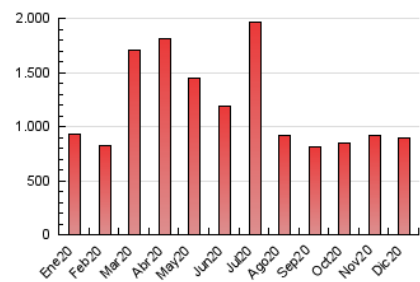

Páginas (x 1000)