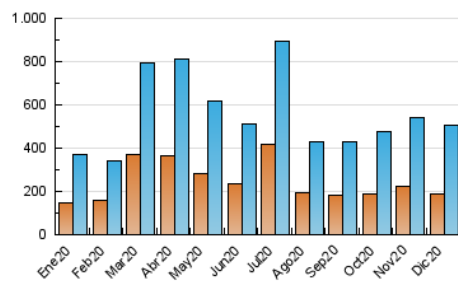

4.3 Por meses

N. únicos / Visitas (x 1000)