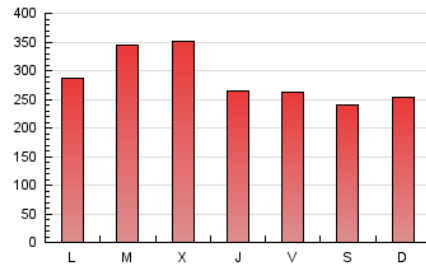

1. Cifras totales y promedios (Nacional e Internacional)

MES - AÑO	NAVEGADORES UNICOS	VISITAS	PAGINAS
Diciembre - 2020	191.005	502.992	895.868
PROMEDIO DIARIO	12.110	16.226	28.899
PROMEDIO LUNES-VIERNES	12.631	17.074	30.366
PROMEDIO SABADO-DOMINGO	10.614	13.787	24.682
PAGINAS / VISITAS	1,78		
DURACION MEDIA VISITAS	0:01:54		
DURACION MEDIA PAGINAS	0:02:26		

2. Secciones (Nacional e Internacional)

	PAGINAS	%
HOME	208.330	23.25 %
RESTO	687.538	76.75 %

3. Por día del mes (Nacional e Internacional)

Día	N. únicos	Visitas	Páginas	Día	N. únicos	Visitas	Páginas	Día	N. únicos	Visitas	Páginas
1	18.859	24.209	41.880	11	9.257	13.170	24.985	21	18.177	23.423	36.960
2	21.967	28.754	48.925	12	7.952	11.058	20.532	22	17.145	23.193	37.795
3	14.470	19.924	35.656	13	8.107	11.210	21.443	23	11.381	14.961	27.091
4	10.684	14.897	27.670	14	9.070	12.948	25.139	24	7.840	10.559	19.155
5	8.548	11.859	21.608	15	11.502	16.145	31.397	25	11.217	14.139	24.514
6	7.618	10.549	19.548	16	16.429	22.551	40.288	26	13.527	17.030	29.680
7	9.372	13.384	23.785	17	11.582	16.087	29.368	27	10.600	13.496	24.061
8	10.503	14.393	26.292	18	10.692	14.502	27.656	28	11.684	15.800	28.426
9	11.030	15.311	28.305	19	9.806	12.821	24.198	29	14.909	19.775	34.363
10	10.488	14.910	27.525	20	18.754	22.271	36.388	30	14.363	18.814	31.167
								31	7.881	10.849	20.068

4. Gráficas (Nacional e Internacional)

4.1 Por día de la semana (promedio)

N. únicos / Visitas (x 100)

Páginas (x 100)

4.2 Por franja horaria (promedio)

Visitas (x 1000)

Páginas (x 1000)

4.3 Por meses