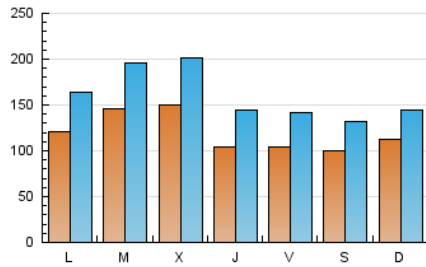

1. Cifras totales y promedios (Nacional e Internacional)

MES - AÑO	NAVEGADORES UNICOS	VISITAS	PAGINAS
Diciembre - 2020	191.005	502.992	895.868
PROMEDIO DIARIO	12.110	16.226	28.899
PROMEDIO LUNES-VIERNES	12.631	17.074	30.366
PROMEDIO SABADO-DOMINGO	10.614	13.787	24.682
PAGINAS / VISITAS	1,78		
DURACION MEDIA VISITAS	0:01:54		
DURACION MEDIA PAGINAS	0:02:26		

2. Secciones (Nacional e Internacional)

	PAGINAS	%
HOME	208.330	23.25 %
RESTO	687.538	76.75 %

3. Por día del mes (Nacional e Internacional)

Día	N. únicos	Visitas	Páginas	Día	N. únicos	Visitas	Páginas	Día	N. únicos	Visitas	Páginas
1	18.859	24.209	41.880	11	9.257	13.170	24.985	21	18.177	23.423	36.960
2	21.967	28.754	48.925	12	7.952	11.058	20.532	22	17.145	23.193	37.795
3	14.470	19.924	35.656	13	8.107	11.210	21.443	23	11.381	14.961	27.091
4	10.684	14.897	27.670	14	9.070	12.948	25.139	24	7.840	10.559	19.155
5	8.548	11.859	21.608	15	11.502	16.145	31.397	25	11.217	14.139	24.514
6	7.618	10.549	19.548	16	16.429	22.551	40.288	26	13.527	17.030	29.680
7	9.372	13.384	23.785	17	11.582	16.087	29.368	27	10.600	13.496	24.061
8	10.503	14.393	26.292	18	10.692	14.502	27.656	28	11.684	15.800	28.426
9	11.030	15.311	28.305	19	9.806	12.821	24.198	29	14.909	19.775	34.363
10	10.488	14.910	27.525	20	18.754	22.271	36.388	30	14.363	18.814	31.167
								31	7.881	10.849	20.068

4. Gráficas (Nacional e Internacional)

4.1 Por día de la semana (promedio)

N. únicos / Visitas (x 100)

Páginas (x 100)

4.2 Por franja horaria (promedio)

Visitas (x 1000)

Páginas (x 1000)

4.3 Por meses