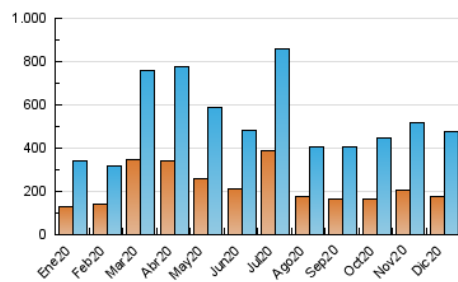

2. Secciones (Nacional)

	PAGINAS	%
HOME	202.434	23.60 %
RESTO	655.448	76.40 %

3. Por día del mes (Nacional)

Día	N. únicos	Visitas	Páginas	Día	N. únicos	Visitas	Páginas	Día	N. únicos	Visitas	Páginas
1	17.778	23.009	40.044	11	8.627	12.358	23.742	21	17.502	22.554	35.782
2	20.867	27.363	46.878	12	7.357	10.301	19.502	22	16.334	22.271	36.469
3	13.659	18.856	34.085	13	7.538	10.550	20.444	23	10.648	14.117	25.903
4	9.971	13.965	26.341	14	8.571	12.321	24.031	24	7.316	9.989	18.303
5	7.937	11.048	20.485	15	11.049	15.425	30.281	25	10.669	13.498	23.661
6	7.043	9.811	18.580	16	15.561	21.439	38.689	26	12.731	16.159	28.391
7	8.809	12.661	22.684	17	10.862	15.207	28.108	27	10.004	12.797	22.941
8	9.874	13.638	25.028	18	10.019	13.676	26.383	28	11.120	15.187	27.539
9	10.307	14.440	26.677	19	9.220	12.130	23.246	29	14.269	18.925	33.125
10	9.746	13.985	26.203	20	18.053	21.446	35.189	30	13.526	17.856	29.941
								31	7.329	10.224	19.207

4. Gráficas (Nacional)

4.1 Por día de la semana (promedio)

N. únicos / Visitas (x 100)

Páginas (x 100)

4.2 Por franja horaria (promedio)

Visitas (x 1000)

Páginas (x 1000)

4.3 Por meses

N. únicos / Visitas (x 1000)

Páginas (x 1000)

5. Observaciones

Este Medio Electrónico de Comunicación ha sido medido por la herramienta Google Analytics de Google

6. Definiciones básicas (Para más información ver Normas Técnicas para el Control de los Medios Electrónicos de Comunicación)

Visita:

Una secuencia ininterrumpida de páginas servidas a un usuario válido. Si dicho usuario no realiza peticiones de páginas en un periodo de tiempo (30 min) la siguiente petición constituirá el inicio de una nueva visita.