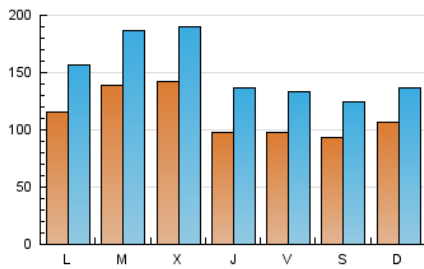

1. Cifras totales y promedios (Nacional)

MES - AÑO	NAVEGADORES UNICOS	VISITAS	PAGINAS
Diciembre - 2020	174.165	477.206	857.882
PROMEDIO DIARIO	11.429	15.394	27.674
PROMEDIO LUNES-VIERNES	11.931	16.216	29.091
PROMEDIO SABADO-DOMINGO	9.985	13.030	23.597
PAGINAS / VISITAS	1,80		
DURACION MEDIA VISITAS	0:01:56		
DURACION MEDIA PAGINAS	0:02:25		

2. Secciones (Nacional)

	PAGINAS	%
HOME	202.434	23.60 %
RESTO	655.448	76.40 %

3. Por día del mes (Nacional)

Día	N. únicos	Visitas	Páginas	Día	N. únicos	Visitas	Páginas	Día	N. únicos	Visitas	Páginas
1	17.778	23.009	40.044	11	8.627	12.358	23.742	21	17.502	22.554	35.782
2	20.867	27.363	46.878	12	7.357	10.301	19.502	22	16.334	22.271	36.469
3	13.659	18.856	34.085	13	7.538	10.550	20.444	23	10.648	14.117	25.903
4	9.971	13.965	26.341	14	8.571	12.321	24.031	24	7.316	9.989	18.303
5	7.937	11.048	20.485	15	11.049	15.425	30.281	25	10.669	13.498	23.661
6	7.043	9.811	18.580	16	15.561	21.439	38.689	26	12.731	16.159	28.391
7	8.809	12.661	22.684	17	10.862	15.207	28.108	27	10.004	12.797	22.941
8	9.874	13.638	25.028	18	10.019	13.676	26.383	28	11.120	15.187	27.539
9	10.307	14.440	26.677	19	9.220	12.130	23.246	29	14.269	18.925	33.125
10	9.746	13.985	26.203	20	18.053	21.446	35.189	30	13.526	17.856	29.941
								31	7.329	10.224	19.207

4. Gráficas (Nacional)

4.1 Por día de la semana (promedio)

N. únicos / Visitas (x 100)

Páginas (x 100)

4.2 Por franja horaria (promedio)

Visitas (x 1000)

Páginas (x 1000)

4.3 Por meses