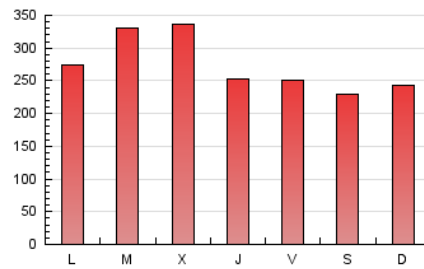

1. Cifras totales y promedios (Nacional)

MES - AÑO	NAVEGADORES UNICOS	VISITAS	PAGINAS
Diciembre - 2020	174.165	477.206	857.882
PROMEDIO DIARIO	11.429	15.394	27.674
PROMEDIO LUNES-VIERNES	11.931	16.216	29.091
PROMEDIO SABADO-DOMINGO	9.985	13.030	23.597
PAGINAS / VISITAS	1,80		
DURACION MEDIA VISITAS	0:01:56		
DURACION MEDIA PAGINAS	0:02:25		

2. Secciones (Nacional)

	PAGINAS	%
HOME	202.434	23.60 %
RESTO	655.448	76.40 %

3. Por día del mes (Nacional)

Día	N. únicos	Visitas	Páginas	Día	N. únicos	Visitas	Páginas	Día	N. únicos	Visitas	Páginas
1	17.778	23.009	40.044	11	8.627	12.358	23.742	21	17.502	22.554	35.782
2	20.867	27.363	46.878	12	7.357	10.301	19.502	22	16.334	22.271	36.469
3	13.659	18.856	34.085	13	7.538	10.550	20.444	23	10.648	14.117	25.903
4	9.971	13.965	26.341	14	8.571	12.321	24.031	24	7.316	9.989	18.303
5	7.937	11.048	20.485	15	11.049	15.425	30.281	25	10.669	13.498	23.661
6	7.043	9.811	18.580	16	15.561	21.439	38.689	26	12.731	16.159	28.391
7	8.809	12.661	22.684	17	10.862	15.207	28.108	27	10.004	12.797	22.941
8	9.874	13.638	25.028	18	10.019	13.676	26.383	28	11.120	15.187	27.539
9	10.307	14.440	26.677	19	9.220	12.130	23.246	29	14.269	18.925	33.125
10	9.746	13.985	26.203	20	18.053	21.446	35.189	30	13.526	17.856	29.941
								31	7.329	10.224	19.207

4. Gráficas (Nacional)

4.1 Por día de la semana (promedio)

N. únicos / Visitas (x 100)

Páginas (x 100)

4.2 Por franja horaria (promedio)

Visitas (x 1000)

Páginas (x 1000)

4.3 Por meses