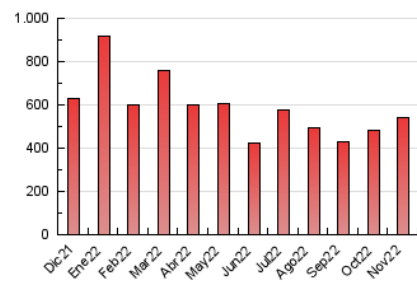

#### 3. Por día del mes (Nacional)

Día	N. únicos	Visitas	Páginas	Día	N. únicos	Visitas	Páginas	Día	N. únicos	Visitas	Páginas
1	7.210	9.581	18.427	11	5.535	8.109	16.096	21	5.487	8.080	16.064
2	7.544	10.469	19.816	12	4.452	6.221	13.283	22	8.709	11.539	21.734
3	6.310	8.882	17.178	13	4.493	6.279	13.276	23	12.849	15.907	26.233
4	6.108	8.696	17.374	14	7.806	10.412	19.201	24	8.377	12.003	22.031
5	5.219	7.349	16.006	15	7.605	10.643	20.349	25	11.002	14.578	24.671
6	4.594	6.374	13.279	16	6.505	9.484	18.371	26	11.381	13.813	21.900
7	4.989	7.519	15.493	17	7.360	10.095	19.315	27	7.293	9.625	17.539
8	5.373	8.001	16.398	18	6.430	9.009	18.265	28	6.976	9.749	17.777
9	5.514	8.078	16.641	19	5.724	7.924	15.228	29	6.120	9.090	18.026
10	6.145	8.870	17.722	20	5.152	7.328	14.000	30	6.526	9.581	18.960

##### 4.1 Por día de la semana (promedio)

N. únicos / Visitas (x 100)

Páginas (x 100)

##### 4.2 Por franja horaria (promedio)

Visitas (x 1000)

Páginas (x 1000)

##### 4.3 Por meses

N. únicos / Visitas (x 1000)

Páginas (x 1000)