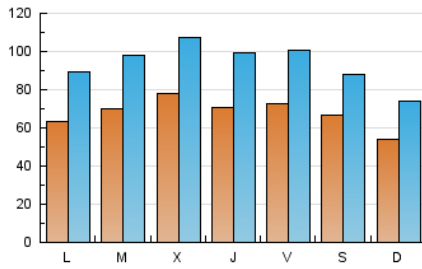

4. Gráficas (Nacional)

4.1 Por día de la semana (promedio)

N. únicos / Visitas (x 100)