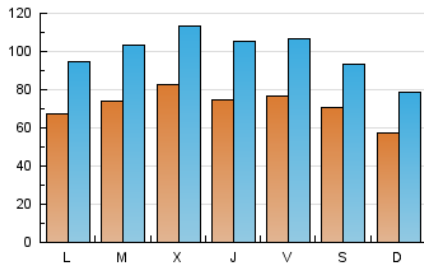

4. Gráficas (Nacional e Internacional)

4.1 Por día de la semana (promedio)

N. únicos / Visitas (x 100)