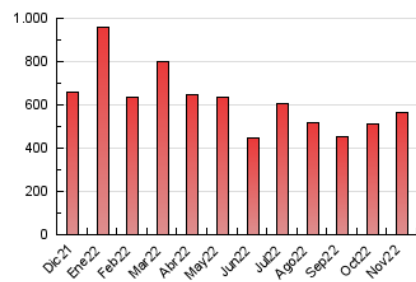

### 3. Por día del mes (Nacional e Internacional)

Día	N. únicos	Visitas	Páginas	Día	N. únicos	Visitas	Páginas	Día	N. únicos	Visitas	Páginas
1	7.618	10.164	19.371	11	5.943	8.638	17.052	21	5.868	8.581	16.815
2	7.978	11.088	20.771	12	4.777	6.664	14.007	22	9.119	12.126	22.578
3	6.715	9.454	18.108	13	4.803	6.685	13.905	23	13.410	16.630	27.256
4	6.502	9.232	18.252	14	8.272	10.968	20.025	24	8.843	12.619	22.891
5	5.524	7.767	16.690	15	8.125	11.278	21.348	25	11.449	15.175	25.593
6	4.928	6.815	14.041	16	6.984	10.080	19.200	26	11.859	14.385	22.734
7	5.292	7.898	16.126	17	7.865	10.694	20.192	27	7.702	10.127	18.293
8	5.677	8.395	17.159	18	6.827	9.586	19.171	28	7.406	10.331	18.677
9	5.875	8.575	17.429	19	6.058	8.449	16.015	29	6.450	9.596	18.762
10	6.483	9.307	18.570	20	5.536	7.834	14.709	30	6.981	10.215	19.896

4. Gráficas (Nacional e Internacional)

4.1 Por día de la semana (promedio)

N. únicos / Visitas (x 100)

Páginas (x 100)

4.2 Por franja horaria (promedio)

Visitas\_ (x 1000)

Páginas (x 1000)

4.3 Por meses

N. únicos / Visitas (x 1000)

Páginas (x 1000)