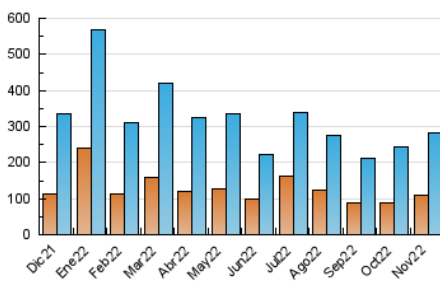

##### 4.1 Por día de la semana (promedio)

N. únicos / Visitas (x 100)

Páginas (x 100)

##### 4.2 Por franja horaria (promedio)

Visitas (x 1000)

Páginas (x 1000)

##### 4.3 Por meses

N. únicos / Visitas (x 1000)

Páginas (x 1000)