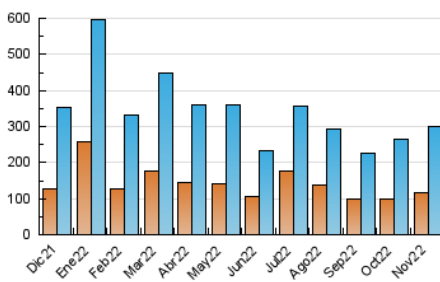

### 3. Por día del mes (Nacional e Internacional)

Día	N. únicos	Visitas	Páginas	Día	N. únicos	Visitas	Páginas	Día	N. únicos	Visitas	Páginas
1	7.618	10.164	19.371	11	5.943	8.638	17.052	21	5.868	8.581	16.815
2	7.978	11.088	20.771	12	4.777	6.664	14.007	22	9.119	12.126	22.578
3	6.715	9.454	18.108	13	4.803	6.685	13.905	23	13.410	16.630	27.256
4	6.502	9.232	18.252	14	8.272	10.968	20.025	24	8.843	12.619	22.891
5	5.524	7.767	16.690	15	8.125	11.278	21.348	25	11.449	15.175	25.593
6	4.928	6.815	14.041	16	6.984	10.080	19.200	26	11.859	14.385	22.734
7	5.292	7.898	16.126	17	7.865	10.694	20.192	27	7.702	10.127	18.293
8	5.677	8.395	17.159	18	6.827	9.586	19.171	28	7.406	10.331	18.677
9	5.875	8.575	17.429	19	6.058	8.449	16.015	29	6.450	9.596	18.762
10	6.483	9.307	18.570	20	5.536	7.834	14.709	30	6.981	10.215	19.896

4. Gráficas (Nacional e Internacional)

4.1 Por día de la semana (promedio)

N. únicos / Visitas (x 100)

Páginas (x 100)

4.2 Por franja horaria (promedio)

Visitas\_ (x 1000)

Páginas (x 1000)

4.3 Por meses

N. únicos / Visitas (x 1000)

Páginas (x 1000)