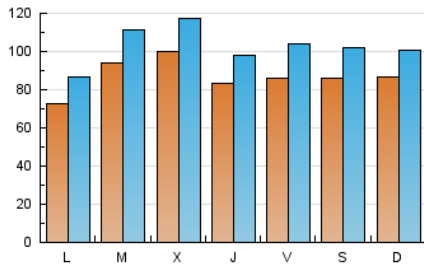

1. Cifras totales y promedios (Nacional e Internacional)

MES - AÑO	NAVEGADORES UNICOS	VISITAS	PAGINAS
Octubre - 2024	140.920	320.605	499.097
PROMEDIO DIARIO	8.747	10.342	16.100
PROMEDIO LUNES-VIERNES	8.790	10.416	16.256
PROMEDIO SABADO-DOMINGO	8.624	10.129	15.650
PAGINAS / VISITAS	1,56		
DURACION MEDIA VISITAS	0:03:04		
TIEMPO INTERACCIÓN MEDIO	0:03:15		

2. Secciones (Nacional e Internacional)

	PAGINAS	%
HOME	132.386	26.53 %
RESTO	366.711	73.47 %

3. Por día del mes (Nacional e Internacional)

Día	N. únicos	Visitas	Páginas	Día	N. únicos	Visitas	Páginas	Día	N. únicos	Visitas	Páginas
1	7.630	9.452	14.758	11	8.728	10.762	15.989	21	3.921	4.488	7.136
2	8.540	10.158	16.079	12	7.439	8.678	13.673	22	11.802	13.540	19.822
3	6.740	8.064	13.411	13	6.948	8.113	12.171	23	10.971	12.843	20.188
4	6.926	8.312	12.670	14	7.335	9.088	14.375	24	9.315	11.058	16.834
5	8.182	9.710	13.831	15	8.561	10.239	16.363	25	8.123	9.698	14.076
6	9.935	11.757	16.846	16	9.680	11.271	17.741	26	7.643	9.123	17.633
7	10.428	12.402	18.400	17	9.579	11.282	17.719	27	7.834	9.052	17.883
8	8.852	10.459	15.514	18	10.643	12.825	18.345	28	7.327	8.696	14.070
9	10.361	12.100	24.604	19	11.173	13.228	17.838	29	10.062	11.898	17.794
10	6.034	6.908	11.621	20	9.835	11.368	15.327	30	10.505	12.317	18.733
								31	10.101	11.716	17.653

4. Gráficas (Nacional e Internacional)

4.1 Por día de la semana (promedio)

N. únicos / Visitas (x 100)

Páginas (x 100)

4.2 Por franja horaria (promedio)

Visitas_ (x 1000)

Páginas (x 1000)

4.3 Por meses