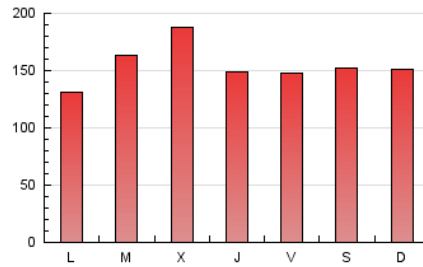

1. Cifras totales y promedios (Nacional)

MES - AÑO	NAVEGADORES UNICOS	VISITAS	PAGINAS
Octubre - 2024	134.712	310.457	482.851
PROMEDIO DIARIO	8.458	10.015	15.576
PROMEDIO LUNES-VIERNES	8.493	10.085	15.717
PROMEDIO SABADO-DOMINGO	8.357	9.813	15.171
PAGINAS / VISITAS	1,56		
DURACION MEDIA VISITAS	0:03:03		
TIEMPO INTERACCIÓN MEDIO	0:03:19		

2. Secciones (Nacional)

	PAGINAS	%
HOME	127.963	26.50 %
RESTO	354.888	73.50 %

3. Por día del mes (Nacional)

Día	N. únicos	Visitas	Páginas	Día	N. únicos	Visitas	Páginas	Día	N. únicos	Visitas	Páginas
1	7.317	9.129	14.142	11	8.440	10.431	15.444	21	3.772	4.309	6.877
2	8.238	9.782	15.487	12	7.166	8.441	13.129	22	11.444	13.078	19.238
3	6.466	7.748	12.882	13	6.715	7.886	11.697	23	10.596	12.454	19.545
4	6.651	7.982	12.208	14	7.075	8.763	13.845	24	9.002	10.706	16.300
5	7.906	9.411	13.349	15	8.280	9.917	15.866	25	7.847	9.329	13.647
6	9.661	11.378	16.347	16	9.365	10.932	17.188	26	7.384	8.788	17.180
7	10.181	12.061	17.981	17	9.278	10.899	17.153	27	7.576	8.776	17.425
8	8.587	10.164	15.051	18	10.331	12.536	17.811	28	7.076	8.440	13.593
9	10.002	11.812	23.779	19	10.905	12.878	17.366	29	9.705	11.529	17.178
10	5.854	6.688	11.239	20	9.539	10.945	14.876	30	10.100	11.898	18.048
								31	9.743	11.367	16.980

4. Gráficas (Nacional)

4.1 Por día de la semana (promedio)

N. únicos / Visitas (x 100)

Páginas (x 100)

4.2 Por franja horaria (promedio)

Visitas_ (x 1000)

Páginas (x 1000)

4.3 Por meses