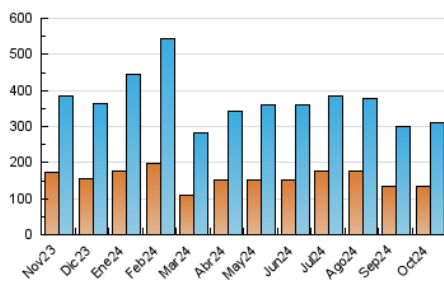

2. Secciones (Nacional)

	PAGINAS	%
HOME	127.963	26.50 %
RESTO	354.888	73.50 %

3. Por día del mes (Nacional)

Día	N. únicos	Visitas	Páginas	Día	N. únicos	Visitas	Páginas	Día	N. únicos	Visitas	Páginas
1	7.317	9.129	14.142	11	8.440	10.431	15.444	21	3.772	4.309	6.877
2	8.238	9.782	15.487	12	7.166	8.441	13.129	22	11.444	13.078	19.238
3	6.466	7.748	12.882	13	6.715	7.886	11.697	23	10.596	12.454	19.545
4	6.651	7.982	12.208	14	7.075	8.763	13.845	24	9.002	10.706	16.300
5	7.906	9.411	13.349	15	8.280	9.917	15.866	25	7.847	9.329	13.647
6	9.661	11.378	16.347	16	9.365	10.932	17.188	26	7.384	8.788	17.180
7	10.181	12.061	17.981	17	9.278	10.899	17.153	27	7.576	8.776	17.425
8	8.587	10.164	15.051	18	10.331	12.536	17.811	28	7.076	8.440	13.593
9	10.002	11.812	23.779	19	10.905	12.878	17.366	29	9.705	11.529	17.178
10	5.854	6.688	11.239	20	9.539	10.945	14.876	30	10.100	11.898	18.048
								31	9.743	11.367	16.980

4. Gráficas (Nacional)

4.1 Por día de la semana (promedio)

N. únicos / Visitas (x 100)

Páginas (x 100)

4.2 Por franja horaria (promedio)

Visitas_ (x 1000)

Páginas (x 1000)

4.3 Por meses

N. únicos / Visitas (x 1000)

Páginas (x 1000)

5. Observaciones

Este Medio Electrónico de Comunicación ha sido medido por la herramienta Google Analytics de Google (GA4).

6. Definiciones básicas (Para más información ver Normas Técnicas para el Control de los Medios Electrónicos de Comunicación)

Visita:

Una secuencia ininterrumpida de páginas servidas a un usuario válido. Si dicho usuario no realiza peticiones de páginas en un periodo de tiempo (30 min) la siguiente petición constituirá el inicio de una nueva visita.