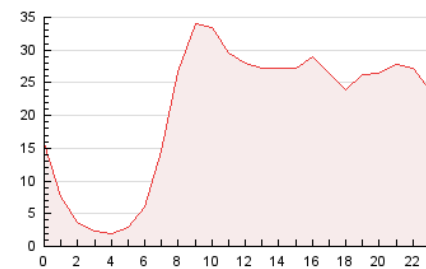

2. Secciones (Nacional e Internacional)

	PAGINAS	%
HOME	132.386	26.53 %
RESTO	366.711	73.47 %

3. Por día del mes (Nacional e Internacional)

Día	N. únicos	Visitas	Páginas	Día	N. únicos	Visitas	Páginas	Día	N. únicos	Visitas	Páginas
1	7.630	9.452	14.758	11	8.728	10.762	15.989	21	3.921	4.488	7.136
2	8.540	10.158	16.079	12	7.439	8.678	13.673	22	11.802	13.540	19.822
3	6.740	8.064	13.411	13	6.948	8.113	12.171	23	10.971	12.843	20.188
4	6.926	8.312	12.670	14	7.335	9.088	14.375	24	9.315	11.058	16.834
5	8.182	9.710	13.831	15	8.561	10.239	16.363	25	8.123	9.698	14.076
6	9.935	11.757	16.846	16	9.680	11.271	17.741	26	7.643	9.123	17.633
7	10.428	12.402	18.400	17	9.579	11.282	17.719	27	7.834	9.052	17.883
8	8.852	10.459	15.514	18	10.643	12.825	18.345	28	7.327	8.696	14.070
9	10.361	12.100	24.604	19	11.173	13.228	17.838	29	10.062	11.898	17.794
10	6.034	6.908	11.621	20	9.835	11.368	15.327	30	10.505	12.317	18.733
								31	10.101	11.716	17.653

4. Gráficas (Nacional e Internacional)

4.1 Por día de la semana (promedio)

N. únicos / Visitas (x 100)

Páginas (x 100)

4.2 Por franja horaria (promedio)

Visitas_ (x 1000)

Páginas (x 1000)

4.3 Por meses