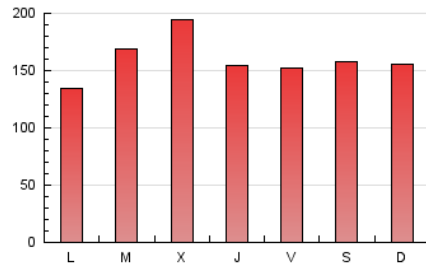

1. Cifras totales y promedios (Nacional e Internacional)

MES - AÑO	NAVEGADORES UNICOS	VISITAS	PAGINAS
Octubre - 2024	140.920	320.605	499.097
PROMEDIO DIARIO	8.747	10.342	16.100
PROMEDIO LUNES-VIERNES	8.790	10.416	16.256
PROMEDIO SABADO-DOMINGO	8.624	10.129	15.650
PAGINAS / VISITAS	1,56		
DURACION MEDIA VISITAS	0:03:04		
TIEMPO INTERACCIÓN MEDIO	0:03:15		

2. Secciones (Nacional e Internacional)

	PAGINAS	%
HOME	132.386	26.53 %
RESTO	366.711	73.47 %

3. Por día del mes (Nacional e Internacional)

Día	N. únicos	Visitas	Páginas	Día	N. únicos	Visitas	Páginas	Día	N. únicos	Visitas	Páginas
1	7.630	9.452	14.758	11	8.728	10.762	15.989	21	3.921	4.488	7.136
2	8.540	10.158	16.079	12	7.439	8.678	13.673	22	11.802	13.540	19.822
3	6.740	8.064	13.411	13	6.948	8.113	12.171	23	10.971	12.843	20.188
4	6.926	8.312	12.670	14	7.335	9.088	14.375	24	9.315	11.058	16.834
5	8.182	9.710	13.831	15	8.561	10.239	16.363	25	8.123	9.698	14.076
6	9.935	11.757	16.846	16	9.680	11.271	17.741	26	7.643	9.123	17.633
7	10.428	12.402	18.400	17	9.579	11.282	17.719	27	7.834	9.052	17.883
8	8.852	10.459	15.514	18	10.643	12.825	18.345	28	7.327	8.696	14.070
9	10.361	12.100	24.604	19	11.173	13.228	17.838	29	10.062	11.898	17.794
10	6.034	6.908	11.621	20	9.835	11.368	15.327	30	10.505	12.317	18.733
								31	10.101	11.716	17.653

4. Gráficas (Nacional e Internacional)

4.1 Por día de la semana (promedio)

N. únicos / Visitas (x 100)

Páginas (x 100)

4.2 Por franja horaria (promedio)

Visitas_ (x 1000)

Páginas (x 1000)

4.3 Por meses