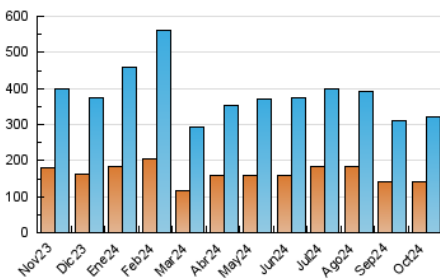

4.3 Por meses

N. únicos / Visitas (x 1000)