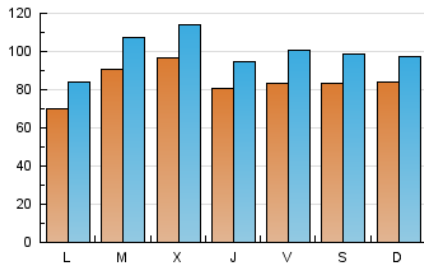

1. Cifras totales y promedios (Nacional)

MES - AÑO	NAVEGADORES UNICOS	VISITAS	PAGINAS
Octubre - 2024	134.712	310.457	482.851
PROMEDIO DIARIO	8.458	10.015	15.576
PROMEDIO LUNES-VIERNES	8.493	10.085	15.717
PROMEDIO SABADO-DOMINGO	8.357	9.813	15.171
PAGINAS / VISITAS	1,56		
DURACION MEDIA VISITAS	0:03:03		
TIEMPO INTERACCIÓN MEDIO	0:03:19		

2. Secciones (Nacional)

	PAGINAS	%
HOME	127.963	26.50 %
RESTO	354.888	73.50 %

3. Por día del mes (Nacional)

Día	N. únicos	Visitas	Páginas	Día	N. únicos	Visitas	Páginas	Día	N. únicos	Visitas	Páginas
1	7.317	9.129	14.142	11	8.440	10.431	15.444	21	3.772	4.309	6.877
2	8.238	9.782	15.487	12	7.166	8.441	13.129	22	11.444	13.078	19.238
3	6.466	7.748	12.882	13	6.715	7.886	11.697	23	10.596	12.454	19.545
4	6.651	7.982	12.208	14	7.075	8.763	13.845	24	9.002	10.706	16.300
5	7.906	9.411	13.349	15	8.280	9.917	15.866	25	7.847	9.329	13.647
6	9.661	11.378	16.347	16	9.365	10.932	17.188	26	7.384	8.788	17.180
7	10.181	12.061	17.981	17	9.278	10.899	17.153	27	7.576	8.776	17.425
8	8.587	10.164	15.051	18	10.331	12.536	17.811	28	7.076	8.440	13.593
9	10.002	11.812	23.779	19	10.905	12.878	17.366	29	9.705	11.529	17.178
10	5.854	6.688	11.239	20	9.539	10.945	14.876	30	10.100	11.898	18.048
								31	9.743	11.367	16.980

4. Gráficas (Nacional)

4.1 Por día de la semana (promedio)

N. únicos / Visitas (x 100)

Páginas (x 100)

4.2 Por franja horaria (promedio)

Visitas_ (x 1000)

Páginas (x 1000)

4.3 Por meses