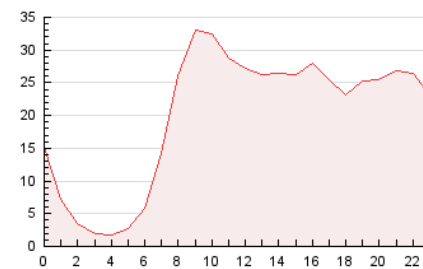

2. Secciones (Nacional)

	PAGINAS	%
HOME	127.963	26.50 %
RESTO	354.888	73.50 %

3. Por día del mes (Nacional)

Día	N. únicos	Visitas	Páginas	Día	N. únicos	Visitas	Páginas	Día	N. únicos	Visitas	Páginas
1	7.317	9.129	14.142	11	8.440	10.431	15.444	21	3.772	4.309	6.877
2	8.238	9.782	15.487	12	7.166	8.441	13.129	22	11.444	13.078	19.238
3	6.466	7.748	12.882	13	6.715	7.886	11.697	23	10.596	12.454	19.545
4	6.651	7.982	12.208	14	7.075	8.763	13.845	24	9.002	10.706	16.300
5	7.906	9.411	13.349	15	8.280	9.917	15.866	25	7.847	9.329	13.647
6	9.661	11.378	16.347	16	9.365	10.932	17.188	26	7.384	8.788	17.180
7	10.181	12.061	17.981	17	9.278	10.899	17.153	27	7.576	8.776	17.425
8	8.587	10.164	15.051	18	10.331	12.536	17.811	28	7.076	8.440	13.593
9	10.002	11.812	23.779	19	10.905	12.878	17.366	29	9.705	11.529	17.178
10	5.854	6.688	11.239	20	9.539	10.945	14.876	30	10.100	11.898	18.048
								31	9.743	11.367	16.980

4. Gráficas (Nacional)

4.1 Por día de la semana (promedio)

N. únicos / Visitas (x 100)

Páginas (x 100)

4.2 Por franja horaria (promedio)

Visitas_ (x 1000)

Páginas (x 1000)

4.3 Por meses

N. únicos / Visitas (x 1000)

Páginas (x 1000)

5. Observaciones

Este Medio Electrónico de Comunicación ha sido medido por la herramienta Google Analytics de Google (GA4).

6. Definiciones básicas (Para más información ver Normas Técnicas para el Control de los Medios Electrónicos de Comunicación)