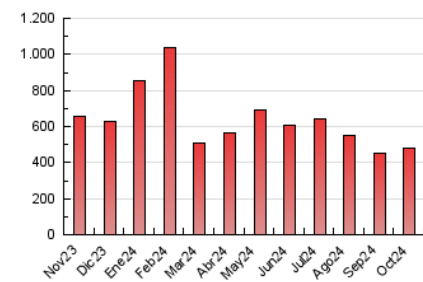

1. Cifras totales y promedios (Nacional)

MES - AÑO	NAVEGADORES UNICOS	VISITAS	PAGINAS
Octubre - 2024	134.712	310.457	482.851
PROMEDIO DIARIO	8.458	10.015	15.576
PROMEDIO LUNES-VIERNES	8.493	10.085	15.717
PROMEDIO SABADO-DOMINGO	8.357	9.813	15.171
PAGINAS / VISITAS	1,56		
DURACION MEDIA VISITAS	0:03:03		
TIEMPO INTERACCIÓN MEDIO	0:03:19		

2. Secciones (Nacional)

	PAGINAS	%
HOME	127.963	26.50 %
RESTO	354.888	73.50 %

3. Por día del mes (Nacional)

Día	N. únicos	Visitas	Páginas	Día	N. únicos	Visitas	Páginas	Día	N. únicos	Visitas	Páginas
1	7.317	9.129	14.142	11	8.440	10.431	15.444	21	3.772	4.309	6.877
2	8.238	9.782	15.487	12	7.166	8.441	13.129	22	11.444	13.078	19.238
3	6.466	7.748	12.882	13	6.715	7.886	11.697	23	10.596	12.454	19.545
4	6.651	7.982	12.208	14	7.075	8.763	13.845	24	9.002	10.706	16.300
5	7.906	9.411	13.349	15	8.280	9.917	15.866	25	7.847	9.329	13.647
6	9.661	11.378	16.347	16	9.365	10.932	17.188	26	7.384	8.788	17.180
7	10.181	12.061	17.981	17	9.278	10.899	17.153	27	7.576	8.776	17.425
8	8.587	10.164	15.051	18	10.331	12.536	17.811	28	7.076	8.440	13.593
9	10.002	11.812	23.779	19	10.905	12.878	17.366	29	9.705	11.529	17.178
10	5.854	6.688	11.239	20	9.539	10.945	14.876	30	10.100	11.898	18.048
								31	9.743	11.367	16.980

4. Gráficas (Nacional)

4.1 Por día de la semana (promedio)

N. únicos / Visitas (x 100)

Páginas (x 100)

4.2 Por franja horaria (promedio)

Visitas_ (x 1000)

Páginas (x 1000)

4.3 Por meses

N. únicos / Visitas (x 1000)

Páginas (x 1000)

5. Observaciones

Este Medio Electrónico de Comunicación ha sido medido por la herramienta Google Analytics de Google (GA4).

6. Definiciones básicas (Para más información ver Normas Técnicas para el Control de los Medios Electrónicos de Comunicación)