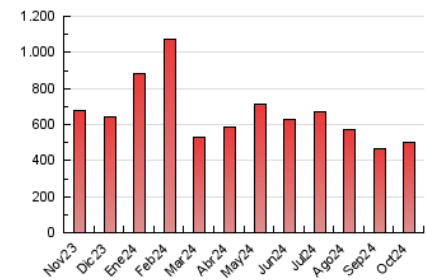

Páginas (x 1000)