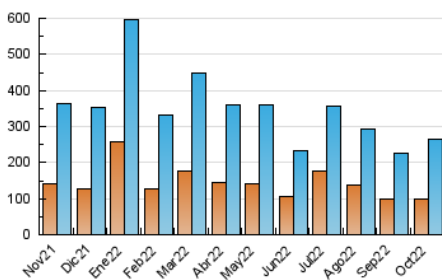

4.3 Por meses

N. únicos / Visitas (x 1000)