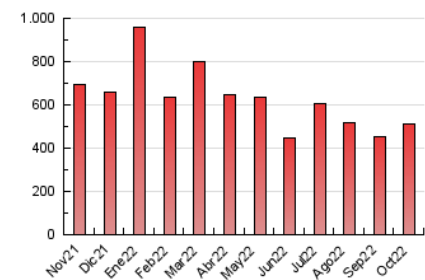

Páginas (x 1000)