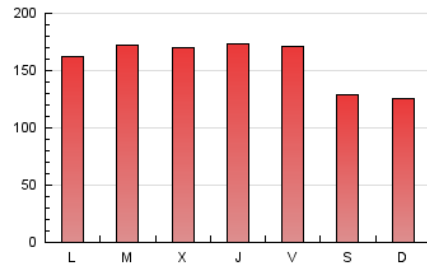

1. Cifras totales y promedios (Nacional)

MES - AÑO	NAVEGADORES UNICOS	VISITAS	PAGINAS
Octubre - 2022	87.889	244.727	482.444
PROMEDIO DIARIO	5.665	7.894	15.563
PROMEDIO LUNES-VIERNES	6.216	8.720	16.928
PROMEDIO SABADO-DOMINGO	4.507	6.161	12.695
PAGINAS / VISITAS	1,97		
DURACION MEDIA VISITAS	0:02:21		
DURACION MEDIA PAGINAS	0:02:25		

2. Secciones (Nacional)

	PAGINAS	%
HOME	140.694	29.16 %
RESTO	341.750	70.84 %

3. Por día del mes (Nacional)

Día	N. únicos	Visitas	Páginas	Día	N. únicos	Visitas	Páginas	Día	N. únicos	Visitas	Páginas
1	4.567	5.398	11.300	11	6.199	9.044	18.164	21	6.095	8.589	17.774
2	4.841	5.723	10.779	12	6.551	9.055	17.730	22	4.625	6.551	13.691
3	8.006	9.403	16.356	13	6.341	9.091	17.676	23	3.983	5.737	12.478
4	7.110	9.125	16.166	14	5.568	7.897	16.722	24	5.925	8.542	16.100
5	5.940	8.566	15.982	15	4.367	6.358	12.839	25	6.027	8.610	16.784
6	5.878	8.371	16.441	16	4.502	6.276	12.966	26	6.335	9.175	17.771
7	6.009	8.671	17.138	17	6.424	8.884	17.265	27	7.677	10.635	19.475
8	4.809	6.764	13.854	18	6.694	9.364	17.790	28	6.312	8.884	16.960
9	4.166	6.073	13.313	19	5.532	8.063	16.317	29	4.770	6.469	12.677
10	5.853	8.514	17.041	20	5.208	7.682	15.709	30	4.444	6.257	13.049
								31	4.854	6.956	14.137

4. Gráficas (Nacional)

4.1 Por día de la semana (promedio)

N. únicos / Visitas (x 100)

Páginas (x 100)

4.2 Por franja horaria (promedio)

Visitas (x 1000)

Páginas (x 1000)

4.3 Por meses