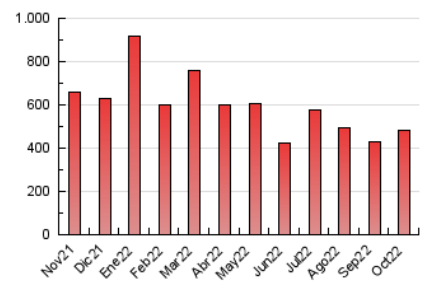

Páginas (x 1000)