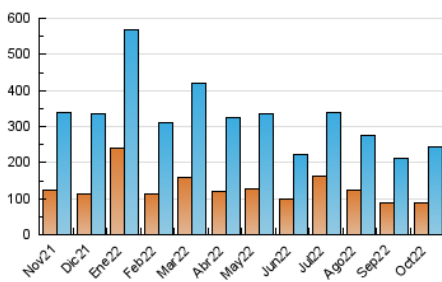

4.3 Por meses

N. únicos / Visitas (x 1000)