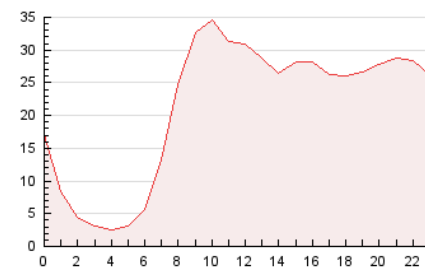

2. Secciones (Nacional e Internacional)

	PAGINAS	%
HOME	145.730	28.37 %
RESTO	367.900	71.63 %

3. Por día del mes (Nacional e Internacional)

Día	N. únicos	Visitas	Páginas	Día	N. únicos	Visitas	Páginas	Día	N. únicos	Visitas	Páginas
1	5.097	5.990	12.168	11	6.941	9.905	19.567	21	6.553	9.234	18.767
2	5.226	6.143	11.428	12	7.731	10.464	19.832	22	4.977	7.011	14.370
3	8.524	9.998	17.232	13	7.533	10.680	20.267	23	4.329	6.158	13.194
4	7.598	9.696	16.986	14	6.435	9.103	18.685	24	6.289	9.066	16.882
5	6.407	9.202	16.990	15	4.827	6.991	13.783	25	6.419	9.171	17.586
6	6.337	8.893	17.230	16	4.910	6.814	13.792	26	6.771	9.754	18.550
7	6.387	9.223	18.063	17	6.886	9.454	18.185	27	8.092	11.213	20.286
8	5.167	7.252	14.683	18	7.114	9.959	18.705	28	6.688	9.437	17.720
9	4.438	6.471	13.966	19	5.959	8.700	17.187	29	5.070	6.959	13.460
10	6.743	9.728	18.738	20	5.617	8.291	16.630	30	4.770	6.758	13.808
								31	5.196	7.418	14.890

4. Gráficas (Nacional e Internacional)

4.1 Por día de la semana (promedio)

N. únicos / Visitas (x 100)

Páginas (x 100)

4.2 Por franja horaria (promedio)

Visitas_ (x 1000)

Páginas (x 1000)

4.3 Por meses