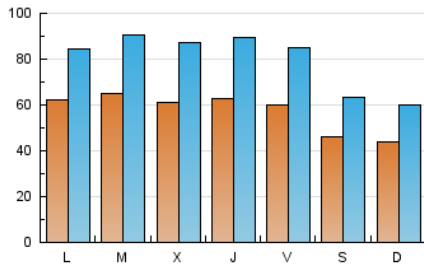

1. Cifras totales y promedios (Nacional)

MES - AÑO	NAVEGADORES UNICOS	VISITAS	PAGINAS
Octubre - 2022	87.889	244.727	482.444
PROMEDIO DIARIO	5.665	7.894	15.563
PROMEDIO LUNES-VIERNES	6.216	8.720	16.928
PROMEDIO SABADO-DOMINGO	4.507	6.161	12.695
PAGINAS / VISITAS	1,97		
DURACION MEDIA VISITAS	0:02:21		
DURACION MEDIA PAGINAS	0:02:25		

2. Secciones (Nacional)

	PAGINAS	%
HOME	140.694	29.16 %
RESTO	341.750	70.84 %

3. Por día del mes (Nacional)

Día	N. únicos	Visitas	Páginas	Día	N. únicos	Visitas	Páginas	Día	N. únicos	Visitas	Páginas
1	4.567	5.398	11.300	11	6.199	9.044	18.164	21	6.095	8.589	17.774
2	4.841	5.723	10.779	12	6.551	9.055	17.730	22	4.625	6.551	13.691
3	8.006	9.403	16.356	13	6.341	9.091	17.676	23	3.983	5.737	12.478
4	7.110	9.125	16.166	14	5.568	7.897	16.722	24	5.925	8.542	16.100
5	5.940	8.566	15.982	15	4.367	6.358	12.839	25	6.027	8.610	16.784
6	5.878	8.371	16.441	16	4.502	6.276	12.966	26	6.335	9.175	17.771
7	6.009	8.671	17.138	17	6.424	8.884	17.265	27	7.677	10.635	19.475
8	4.809	6.764	13.854	18	6.694	9.364	17.790	28	6.312	8.884	16.960
9	4.166	6.073	13.313	19	5.532	8.063	16.317	29	4.770	6.469	12.677
10	5.853	8.514	17.041	20	5.208	7.682	15.709	30	4.444	6.257	13.049
								31	4.854	6.956	14.137

4. Gráficas (Nacional)

4.1 Por día de la semana (promedio)

N. únicos / Visitas (x 100)

Páginas (x 100)

4.2 Por franja horaria (promedio)

Visitas (x 1000)

Páginas (x 1000)

4.3 Por meses