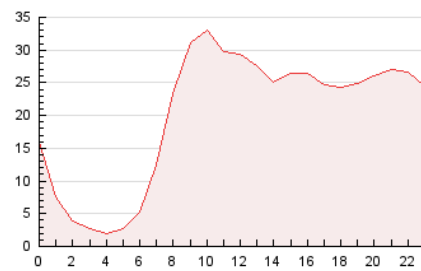

2. Secciones (Nacional)

	PAGINAS	%
HOME	140.694	29.16 %
RESTO	341.750	70.84 %

3. Por día del mes (Nacional)

Día	N. únicos	Visitas	Páginas	Día	N. únicos	Visitas	Páginas	Día	N. únicos	Visitas	Páginas
1	4.567	5.398	11.300	11	6.199	9.044	18.164	21	6.095	8.589	17.774
2	4.841	5.723	10.779	12	6.551	9.055	17.730	22	4.625	6.551	13.691
3	8.006	9.403	16.356	13	6.341	9.091	17.676	23	3.983	5.737	12.478
4	7.110	9.125	16.166	14	5.568	7.897	16.722	24	5.925	8.542	16.100
5	5.940	8.566	15.982	15	4.367	6.358	12.839	25	6.027	8.610	16.784
6	5.878	8.371	16.441	16	4.502	6.276	12.966	26	6.335	9.175	17.771
7	6.009	8.671	17.138	17	6.424	8.884	17.265	27	7.677	10.635	19.475
8	4.809	6.764	13.854	18	6.694	9.364	17.790	28	6.312	8.884	16.960
9	4.166	6.073	13.313	19	5.532	8.063	16.317	29	4.770	6.469	12.677
10	5.853	8.514	17.041	20	5.208	7.682	15.709	30	4.444	6.257	13.049
								31	4.854	6.956	14.137

4. Gráficas (Nacional)

4.1 Por día de la semana (promedio)

N. únicos / Visitas (x 100)

Páginas (x 100)

4.2 Por franja horaria (promedio)

Visitas (x 1000)

Páginas (x 1000)

4.3 Por meses