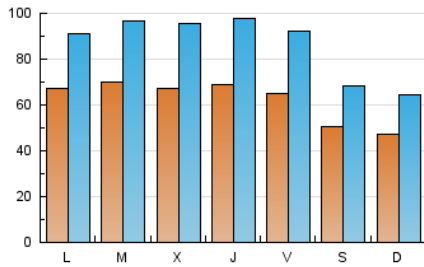

1. Cifras totales y promedios (Nacional e Internacional)

MES - AÑO	NAVEGADORES UNICOS	VISITAS	PAGINAS
Octubre - 2022	99.812	265.136	513.630
PROMEDIO DIARIO	6.162	8.553	16.569
PROMEDIO LUNES-VIERNES	6.772	9.457	18.047
PROMEDIO SABADO-DOMINGO	4.881	6.655	13.465
PAGINAS / VISITAS	1,94		
DURACION MEDIA VISITAS	0:02:17		
DURACION MEDIA PAGINAS	0:02:26		

2. Secciones (Nacional e Internacional)

	PAGINAS	%
HOME	145.730	28.37 %
RESTO	367.900	71.63 %

3. Por día del mes (Nacional e Internacional)

Día	N. únicos	Visitas	Páginas	Día	N. únicos	Visitas	Páginas	Día	N. únicos	Visitas	Páginas
1	5.097	5.990	12.168	11	6.941	9.905	19.567	21	6.553	9.234	18.767
2	5.226	6.143	11.428	12	7.731	10.464	19.832	22	4.977	7.011	14.370
3	8.524	9.998	17.232	13	7.533	10.680	20.267	23	4.329	6.158	13.194
4	7.598	9.696	16.986	14	6.435	9.103	18.685	24	6.289	9.066	16.882
5	6.407	9.202	16.990	15	4.827	6.991	13.783	25	6.419	9.171	17.586
6	6.337	8.893	17.230	16	4.910	6.814	13.792	26	6.771	9.754	18.550
7	6.387	9.223	18.063	17	6.886	9.454	18.185	27	8.092	11.213	20.286
8	5.167	7.252	14.683	18	7.114	9.959	18.705	28	6.688	9.437	17.720
9	4.438	6.471	13.966	19	5.959	8.700	17.187	29	5.070	6.959	13.460
10	6.743	9.728	18.738	20	5.617	8.291	16.630	30	4.770	6.758	13.808
								31	5.196	7.418	14.890

4. Gráficas (Nacional e Internacional)

4.1 Por día de la semana (promedio)

N. únicos / Visitas (x 100)

Páginas (x 100)

4.2 Por franja horaria (promedio)

Visitas_ (x 1000)

Páginas (x 1000)

4.3 Por meses