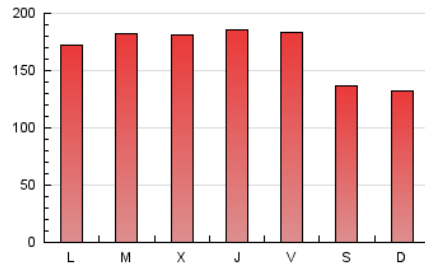

1. Cifras totales y promedios (Nacional e Internacional)

MES - AÑO	NAVEGADORES UNICOS	VISITAS	PAGINAS
Octubre - 2022	99.812	265.136	513.630
PROMEDIO DIARIO	6.162	8.553	16.569
PROMEDIO LUNES-VIERNES	6.772	9.457	18.047
PROMEDIO SABADO-DOMINGO	4.881	6.655	13.465
PAGINAS / VISITAS	1,94		
DURACION MEDIA VISITAS	0:02:17		
DURACION MEDIA PAGINAS	0:02:26		

2. Secciones (Nacional e Internacional)

	PAGINAS	%
HOME	145.730	28.37 %
RESTO	367.900	71.63 %

3. Por día del mes (Nacional e Internacional)

Día	N. únicos	Visitas	Páginas	Día	N. únicos	Visitas	Páginas	Día	N. únicos	Visitas	Páginas
1	5.097	5.990	12.168	11	6.941	9.905	19.567	21	6.553	9.234	18.767
2	5.226	6.143	11.428	12	7.731	10.464	19.832	22	4.977	7.011	14.370
3	8.524	9.998	17.232	13	7.533	10.680	20.267	23	4.329	6.158	13.194
4	7.598	9.696	16.986	14	6.435	9.103	18.685	24	6.289	9.066	16.882
5	6.407	9.202	16.990	15	4.827	6.991	13.783	25	6.419	9.171	17.586
6	6.337	8.893	17.230	16	4.910	6.814	13.792	26	6.771	9.754	18.550
7	6.387	9.223	18.063	17	6.886	9.454	18.185	27	8.092	11.213	20.286
8	5.167	7.252	14.683	18	7.114	9.959	18.705	28	6.688	9.437	17.720
9	4.438	6.471	13.966	19	5.959	8.700	17.187	29	5.070	6.959	13.460
10	6.743	9.728	18.738	20	5.617	8.291	16.630	30	4.770	6.758	13.808
								31	5.196	7.418	14.890

4. Gráficas (Nacional e Internacional)

4.1 Por día de la semana (promedio)

N. únicos / Visitas (x 100)

Páginas (x 100)

4.2 Por franja horaria (promedio)

Visitas_ (x 1000)

Páginas (x 1000)

4.3 Por meses