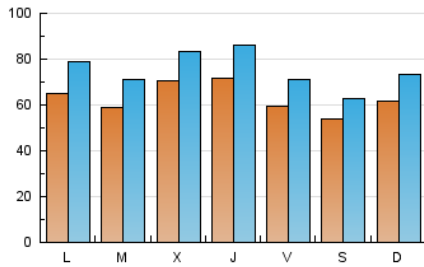

1. Cifras totales y promedios (Nacional e Internacional)

MES - AÑO	NAVEGADORES UNICOS	VISITAS	PAGINAS
Septiembre - 2022	99.493	226.516	450.098
PROMEDIO DIARIO	6.325	7.551	15.003
PROMEDIO LUNES-VIERNES	6.529	7.822	15.398
PROMEDIO SABADO-DOMINGO	5.764	6.804	13.918
PAGINAS / VISITAS	1,99		
DURACION MEDIA VISITAS	0:01:58		
DURACION MEDIA PAGINAS	0:01:59		

2. Secciones (Nacional e Internacional)

	PAGINAS	%
HOME	115.464	25.65 %
RESTO	334.634	74.35 %

3. Por día del mes (Nacional e Internacional)

Día	N. únicos	Visitas	Páginas	Día	N. únicos	Visitas	Páginas	Día	N. únicos	Visitas	Páginas
1	8.130	9.688	18.784	11	5.873	6.958	12.847	21	6.571	7.829	15.533
2	7.749	9.288	18.361	12	6.167	7.571	14.812	22	5.938	7.211	14.509
3	5.723	6.775	13.163	13	5.863	7.092	14.214	23	5.554	6.639	13.861
4	7.307	8.692	15.477	14	7.500	8.876	16.178	24	6.019	6.936	12.795
5	9.204	10.847	18.726	15	6.907	8.348	16.510	25	5.972	7.062	22.686
6	7.445	8.781	16.382	16	4.808	5.842	12.581	26	4.996	6.268	16.030
7	6.032	7.132	13.471	17	5.029	5.957	11.708	27	5.171	6.313	13.176
8	6.462	7.849	15.180	18	5.494	6.524	12.223	28	8.142	9.581	17.835
9	5.828	6.839	13.690	19	5.704	6.849	13.374	29	8.392	9.943	18.047
10	4.691	5.524	10.441	20	5.157	6.311	13.288	30	5.923	6.991	14.216

4. Gráficas (Nacional e Internacional)

4.1 Por día de la semana (promedio)

N. únicos / Visitas (x 100)

Páginas (x 100)

4.2 Por franja horaria (promedio)

Visitas_ (x 1000)

Páginas (x 1000)

4.3 Por meses