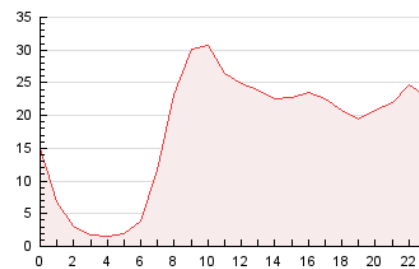

2. Secciones (Nacional)

	PAGINAS	%
HOME	111.778	26.19 %
RESTO	314.997	73.81 %

3. Por día del mes (Nacional)

Día	N. únicos	Visitas	Páginas	Día	N. únicos	Visitas	Páginas	Día	N. únicos	Visitas	Páginas
1	7.656	9.157	17.902	11	5.519	6.558	12.182	21	6.205	7.426	14.898
2	7.327	8.810	17.544	12	5.809	7.185	14.169	22	5.586	6.809	13.820
3	5.366	6.375	12.483	13	5.315	6.489	13.359	23	5.244	6.269	13.151
4	6.942	8.294	14.831	14	6.984	8.298	15.320	24	5.731	6.590	12.180
5	8.802	10.396	18.023	15	6.517	7.902	15.788	25	5.672	6.718	21.961
6	7.031	8.315	15.579	16	4.472	5.457	11.908	26	4.700	5.926	15.349
7	5.652	6.697	12.813	17	4.347	5.222	10.576	27	4.852	5.956	12.592
8	6.043	7.357	14.339	18	4.927	5.911	11.336	28	7.667	9.085	17.147
9	5.448	6.415	12.968	19	5.279	6.387	12.692	29	7.398	8.873	16.508
10	4.375	5.175	9.845	20	4.859	5.964	12.668	30	5.095	6.092	12.844

4. Gráficas (Nacional)

4.1 Por día de la semana (promedio)

N. únicos / Visitas (x 100)

Páginas (x 100)

4.2 Por franja horaria (promedio)

Visitas_ (x 1000)

Páginas (x 1000)

4.3 Por meses