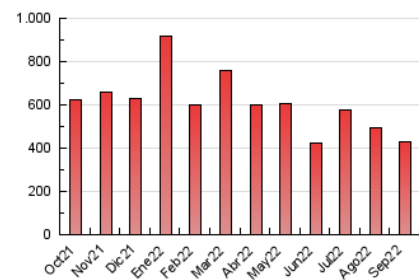

Páginas (x 1000)