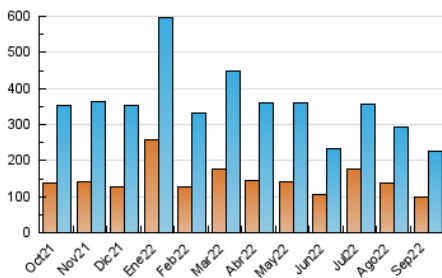

4.3 Por meses

N. únicos / Visitas (x 1000)