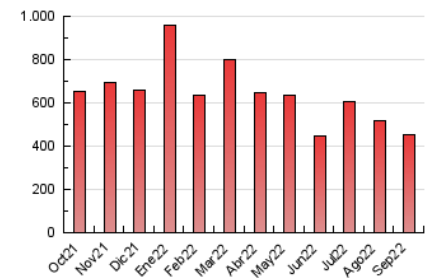

Páginas (x 1000)