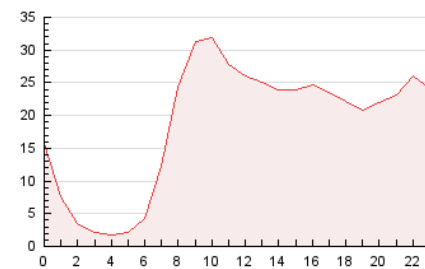

2. Secciones (Nacional e Internacional)

	PAGINAS	%
HOME	115.464	25.65 %
RESTO	334.634	74.35 %

3. Por día del mes (Nacional e Internacional)

Día	N. únicos	Visitas	Páginas	Día	N. únicos	Visitas	Páginas	Día	N. únicos	Visitas	Páginas
1	8.130	9.688	18.784	11	5.873	6.958	12.847	21	6.571	7.829	15.533
2	7.749	9.288	18.361	12	6.167	7.571	14.812	22	5.938	7.211	14.509
3	5.723	6.775	13.163	13	5.863	7.092	14.214	23	5.554	6.639	13.861
4	7.307	8.692	15.477	14	7.500	8.876	16.178	24	6.019	6.936	12.795
5	9.204	10.847	18.726	15	6.907	8.348	16.510	25	5.972	7.062	22.686
6	7.445	8.781	16.382	16	4.808	5.842	12.581	26	4.996	6.268	16.030
7	6.032	7.132	13.471	17	5.029	5.957	11.708	27	5.171	6.313	13.176
8	6.462	7.849	15.180	18	5.494	6.524	12.223	28	8.142	9.581	17.835
9	5.828	6.839	13.690	19	5.704	6.849	13.374	29	8.392	9.943	18.047
10	4.691	5.524	10.441	20	5.157	6.311	13.288	30	5.923	6.991	14.216

4. Gráficas (Nacional e Internacional)

4.1 Por día de la semana (promedio)

N. únicos / Visitas (x 100)

Páginas (x 100)

4.2 Por franja horaria (promedio)

Visitas_ (x 1000)

Páginas (x 1000)

4.3 Por meses