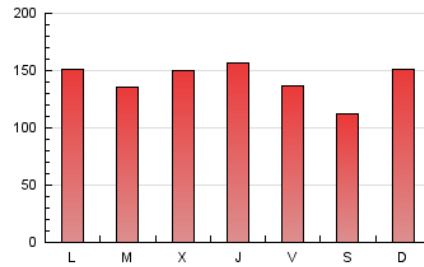

1. Cifras totales y promedios (Nacional)

MES - AÑO	NAVEGADORES UNICOS	VISITAS	PAGINAS
Septiembre - 2022	89.398	212.108	426.775
PROMEDIO DIARIO	5.894	7.070	14.226
PROMEDIO LUNES-VIERNES	6.088	7.330	14.608
PROMEDIO SABADO-DOMINGO	5.360	6.355	13.174
PAGINAS / VISITAS	2,01		
DURACION MEDIA VISITAS	0:02:01		
DURACION MEDIA PAGINAS	0:01:59		

2. Secciones (Nacional)

	PAGINAS	%
HOME	111.778	26.19 %
RESTO	314.997	73.81 %

3. Por día del mes (Nacional)

Día	N. únicos	Visitas	Páginas	Día	N. únicos	Visitas	Páginas	Día	N. únicos	Visitas	Páginas
1	7.656	9.157	17.902	11	5.519	6.558	12.182	21	6.205	7.426	14.898
2	7.327	8.810	17.544	12	5.809	7.185	14.169	22	5.586	6.809	13.820
3	5.366	6.375	12.483	13	5.315	6.489	13.359	23	5.244	6.269	13.151
4	6.942	8.294	14.831	14	6.984	8.298	15.320	24	5.731	6.590	12.180
5	8.802	10.396	18.023	15	6.517	7.902	15.788	25	5.672	6.718	21.961
6	7.031	8.315	15.579	16	4.472	5.457	11.908	26	4.700	5.926	15.349
7	5.652	6.697	12.813	17	4.347	5.222	10.576	27	4.852	5.956	12.592
8	6.043	7.357	14.339	18	4.927	5.911	11.336	28	7.667	9.085	17.147
9	5.448	6.415	12.968	19	5.279	6.387	12.692	29	7.398	8.873	16.508
10	4.375	5.175	9.845	20	4.859	5.964	12.668	30	5.095	6.092	12.844

4. Gráficas (Nacional)

4.1 Por día de la semana (promedio)

N. únicos / Visitas (x 100)

Páginas (x 100)

4.2 Por franja horaria (promedio)

Visitas_ (x 1000)

Páginas (x 1000)

4.3 Por meses