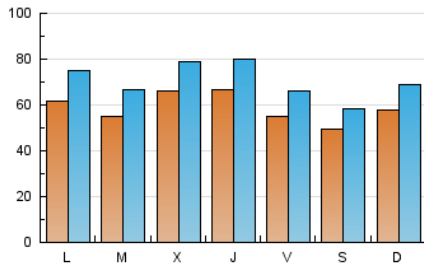

1. Cifras totales y promedios (Nacional)

MES - AÑO	NAVEGADORES UNICOS	VISITAS	PAGINAS
Septiembre - 2022	89.398	212.108	426.775
PROMEDIO DIARIO	5.894	7.070	14.226
PROMEDIO LUNES-VIERNES	6.088	7.330	14.608
PROMEDIO SABADO-DOMINGO	5.360	6.355	13.174
PAGINAS / VISITAS	2,01		
DURACION MEDIA VISITAS	0:02:01		
DURACION MEDIA PAGINAS	0:01:59		

2. Secciones (Nacional)

	PAGINAS	%
HOME	111.778	26.19 %
RESTO	314.997	73.81 %

3. Por día del mes (Nacional)

Día	N. únicos	Visitas	Páginas	Día	N. únicos	Visitas	Páginas	Día	N. únicos	Visitas	Páginas
1	7.656	9.157	17.902	11	5.519	6.558	12.182	21	6.205	7.426	14.898
2	7.327	8.810	17.544	12	5.809	7.185	14.169	22	5.586	6.809	13.820
3	5.366	6.375	12.483	13	5.315	6.489	13.359	23	5.244	6.269	13.151
4	6.942	8.294	14.831	14	6.984	8.298	15.320	24	5.731	6.590	12.180
5	8.802	10.396	18.023	15	6.517	7.902	15.788	25	5.672	6.718	21.961
6	7.031	8.315	15.579	16	4.472	5.457	11.908	26	4.700	5.926	15.349
7	5.652	6.697	12.813	17	4.347	5.222	10.576	27	4.852	5.956	12.592
8	6.043	7.357	14.339	18	4.927	5.911	11.336	28	7.667	9.085	17.147
9	5.448	6.415	12.968	19	5.279	6.387	12.692	29	7.398	8.873	16.508
10	4.375	5.175	9.845	20	4.859	5.964	12.668	30	5.095	6.092	12.844

4. Gráficas (Nacional)

4.1 Por día de la semana (promedio)

N. únicos / Visitas (x 100)

Páginas (x 100)

4.2 Por franja horaria (promedio)

Visitas_ (x 1000)

Páginas (x 1000)

4.3 Por meses