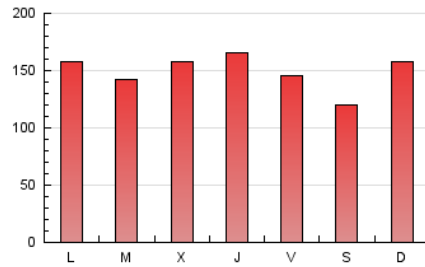

1. Cifras totales y promedios (Nacional e Internacional)

MES - AÑO	NAVEGADORES UNICOS	VISITAS	PAGINAS
Septiembre - 2022	99.493	226.516	450.098
PROMEDIO DIARIO	6.325	7.551	15.003
PROMEDIO LUNES-VIERNES	6.529	7.822	15.398
PROMEDIO SABADO-DOMINGO	5.764	6.804	13.918
PAGINAS / VISITAS	1,99		
DURACION MEDIA VISITAS	0:01:58		
DURACION MEDIA PAGINAS	0:01:59		

2. Secciones (Nacional e Internacional)

	PAGINAS	%
HOME	115.464	25.65 %
RESTO	334.634	74.35 %

3. Por día del mes (Nacional e Internacional)

Día	N. únicos	Visitas	Páginas	Día	N. únicos	Visitas	Páginas	Día	N. únicos	Visitas	Páginas
1	8.130	9.688	18.784	11	5.873	6.958	12.847	21	6.571	7.829	15.533
2	7.749	9.288	18.361	12	6.167	7.571	14.812	22	5.938	7.211	14.509
3	5.723	6.775	13.163	13	5.863	7.092	14.214	23	5.554	6.639	13.861
4	7.307	8.692	15.477	14	7.500	8.876	16.178	24	6.019	6.936	12.795
5	9.204	10.847	18.726	15	6.907	8.348	16.510	25	5.972	7.062	22.686
6	7.445	8.781	16.382	16	4.808	5.842	12.581	26	4.996	6.268	16.030
7	6.032	7.132	13.471	17	5.029	5.957	11.708	27	5.171	6.313	13.176
8	6.462	7.849	15.180	18	5.494	6.524	12.223	28	8.142	9.581	17.835
9	5.828	6.839	13.690	19	5.704	6.849	13.374	29	8.392	9.943	18.047
10	4.691	5.524	10.441	20	5.157	6.311	13.288	30	5.923	6.991	14.216

4. Gráficas (Nacional e Internacional)

4.1 Por día de la semana (promedio)

N. únicos / Visitas (x 100)

Páginas (x 100)

4.2 Por franja horaria (promedio)

Visitas_ (x 1000)

Páginas (x 1000)

4.3 Por meses