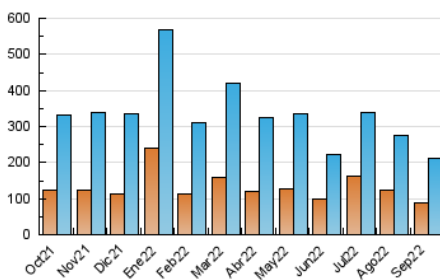

2. Secciones (Nacional)

	PAGINAS	%
HOME	111.778	26.19 %
RESTO	314.997	73.81 %

3. Por día del mes (Nacional)

Día	N. únicos	Visitas	Páginas	Día	N. únicos	Visitas	Páginas	Día	N. únicos	Visitas	Páginas
1	7.656	9.157	17.902	11	5.519	6.558	12.182	21	6.205	7.426	14.898
2	7.327	8.810	17.544	12	5.809	7.185	14.169	22	5.586	6.809	13.820
3	5.366	6.375	12.483	13	5.315	6.489	13.359	23	5.244	6.269	13.151
4	6.942	8.294	14.831	14	6.984	8.298	15.320	24	5.731	6.590	12.180
5	8.802	10.396	18.023	15	6.517	7.902	15.788	25	5.672	6.718	21.961
6	7.031	8.315	15.579	16	4.472	5.457	11.908	26	4.700	5.926	15.349
7	5.652	6.697	12.813	17	4.347	5.222	10.576	27	4.852	5.956	12.592
8	6.043	7.357	14.339	18	4.927	5.911	11.336	28	7.667	9.085	17.147
9	5.448	6.415	12.968	19	5.279	6.387	12.692	29	7.398	8.873	16.508
10	4.375	5.175	9.845	20	4.859	5.964	12.668	30	5.095	6.092	12.844

4. Gráficas (Nacional)

4.1 Por día de la semana (promedio)

N. únicos / Visitas (x 100)

Páginas (x 100)

4.2 Por franja horaria (promedio)

Visitas_ (x 1000)

Páginas (x 1000)

4.3 Por meses

N. únicos / Visitas (x 1000)

Páginas (x 1000)

5. Observaciones

Este Medio Electrónico de Comunicación ha sido medido por la herramienta Google Analytics de Google (Universal Analytics)

6. Definiciones básicas (Para más información ver Normas Técnicas para el Control de los Medios Electrónicos de Comunicación)

Visita:

Una secuencia ininterrumpida de páginas servidas a un usuario válido. Si dicho usuario no realiza peticiones de páginas en un periodo de tiempo (30 min) la siguiente petición constituirá el inicio de una nueva visita.