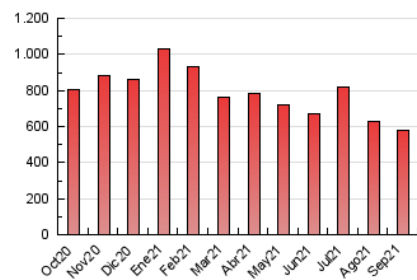

Páginas (x 1000)