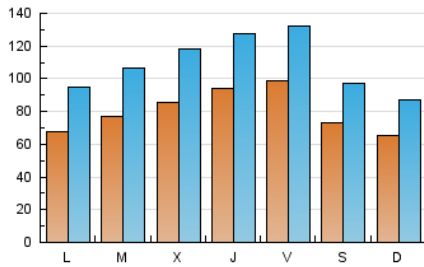

1. Cifras totales y promedios (Nacional e Internacional)

MES - AÑO	NAVEGADORES UNICOS	VISITAS	PAGINAS
Septiembre - 2021	130.932	329.996	607.192
PROMEDIO DIARIO	8.090	11.000	20.240
PROMEDIO LUNES-VIERNES	8.519	11.650	21.542
PROMEDIO SABADO-DOMINGO	6.910	9.212	16.658
PAGINAS / VISITAS	1,84		
DURACION MEDIA VISITAS	0:01:52		
DURACION MEDIA PAGINAS	0:02:13		

2. Secciones (Nacional e Internacional)

	PAGINAS	%
HOME	156.291	25.74 %
RESTO	450.901	74.26 %

3. Por día del mes (Nacional e Internacional)

Día	N. únicos	Visitas	Páginas	Día	N. únicos	Visitas	Páginas	Día	N. únicos	Visitas	Páginas
1	10.048	13.582	23.612	11	5.761	7.862	15.190	21	7.784	10.821	22.300
2	8.692	11.757	21.745	12	5.630	7.609	14.738	22	7.420	10.226	20.014
3	10.176	13.689	24.371	13	5.314	7.857	15.524	23	11.483	14.894	25.334
4	8.947	11.503	19.966	14	6.743	9.753	19.035	24	12.941	16.759	28.003
5	7.027	9.125	16.277	15	8.715	12.191	22.347	25	8.101	10.579	18.545
6	6.883	9.529	17.534	16	10.316	13.705	23.527	26	7.847	10.155	17.963
7	8.602	11.752	23.380	17	9.566	12.833	22.544	27	7.963	10.777	19.964
8	8.330	11.447	21.826	18	6.430	8.987	15.798	28	7.546	10.328	20.148
9	7.981	11.022	21.328	19	5.539	7.879	14.789	29	8.310	11.648	22.316
10	6.924	9.753	19.115	20	7.010	9.765	17.878	30	8.675	12.209	22.081

4. Gráficas (Nacional e Internacional)

4.1 Por día de la semana (promedio)

N. únicos / Visitas (x 100)

Páginas (x 100)

4.2 Por franja horaria (promedio)

Visitas_ (x 1000)

Páginas (x 1000)

4.3 Por meses