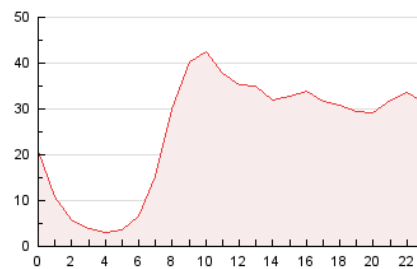

2. Secciones (Nacional e Internacional)

	PAGINAS	%
HOME	156.291	25.74 %
RESTO	450.901	74.26 %

3. Por día del mes (Nacional e Internacional)

Día	N. únicos	Visitas	Páginas	Día	N. únicos	Visitas	Páginas	Día	N. únicos	Visitas	Páginas
1	10.048	13.582	23.612	11	5.761	7.862	15.190	21	7.784	10.821	22.300
2	8.692	11.757	21.745	12	5.630	7.609	14.738	22	7.420	10.226	20.014
3	10.176	13.689	24.371	13	5.314	7.857	15.524	23	11.483	14.894	25.334
4	8.947	11.503	19.966	14	6.743	9.753	19.035	24	12.941	16.759	28.003
5	7.027	9.125	16.277	15	8.715	12.191	22.347	25	8.101	10.579	18.545
6	6.883	9.529	17.534	16	10.316	13.705	23.527	26	7.847	10.155	17.963
7	8.602	11.752	23.380	17	9.566	12.833	22.544	27	7.963	10.777	19.964
8	8.330	11.447	21.826	18	6.430	8.987	15.798	28	7.546	10.328	20.148
9	7.981	11.022	21.328	19	5.539	7.879	14.789	29	8.310	11.648	22.316
10	6.924	9.753	19.115	20	7.010	9.765	17.878	30	8.675	12.209	22.081

4. Gráficas (Nacional e Internacional)

4.1 Por día de la semana (promedio)

N. únicos / Visitas (x 100)

Páginas (x 100)

4.2 Por franja horaria (promedio)

Visitas_ (x 1000)

Páginas (x 1000)

4.3 Por meses