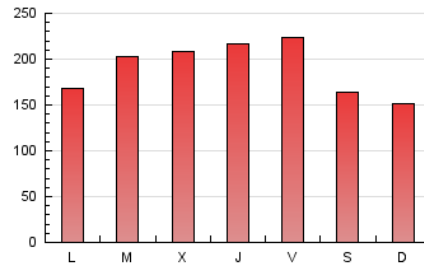

1. Cifras totales y promedios (Nacional)

MES - AÑO	NAVEGADORES UNICOS	VISITAS	PAGINAS
Septiembre - 2021	115.967	308.383	576.522
PROMEDIO DIARIO	7.513	10.279	19.217
PROMEDIO LUNES-VIERNES	7.917	10.902	20.478
PROMEDIO SABADO-DOMINGO	6.403	8.566	15.750
PAGINAS / VISITAS	1,87		
DURACION MEDIA VISITAS	0:01:56		
DURACION MEDIA PAGINAS	0:02:14		

2. Secciones (Nacional)

	PAGINAS	%
HOME	151.950	26.36 %
RESTO	424.572	73.64 %

3. Por día del mes (Nacional)

Día	N. únicos	Visitas	Páginas	Día	N. únicos	Visitas	Páginas	Día	N. únicos	Visitas	Páginas
1	9.350	12.716	22.393	11	5.321	7.307	14.455	21	7.333	10.175	21.349
2	8.081	11.000	20.688	12	5.191	7.107	14.011	22	6.495	9.124	18.586
3	9.514	12.884	23.209	13	4.903	7.353	14.739	23	10.779	14.004	24.137
4	8.360	10.760	18.945	14	6.276	9.108	18.145	24	12.217	15.775	26.598
5	6.522	8.527	15.468	15	8.145	11.409	21.210	25	7.500	9.807	17.383
6	6.409	8.980	16.719	16	9.714	12.823	22.364	26	7.266	9.469	16.931
7	7.989	11.107	22.363	17	8.947	12.017	21.409	27	7.376	10.126	19.006
8	7.691	10.760	20.841	18	5.952	8.298	14.856	28	6.956	9.622	19.047
9	7.388	10.327	20.323	19	5.110	7.255	13.953	29	7.635	10.884	21.157
10	6.354	9.070	18.158	20	6.545	9.126	16.986	30	8.084	11.463	21.093

4. Gráficas (Nacional)

4.1 Por día de la semana (promedio)

N. únicos / Visitas (x 100)

Páginas (x 100)

4.2 Por franja horaria (promedio)

Visitas__ (x 1000)

Páginas (x 1000)

4.3 Por meses