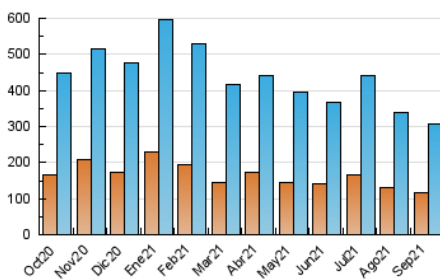

4.3 Por meses

N. únicos / Visitas (x 1000)