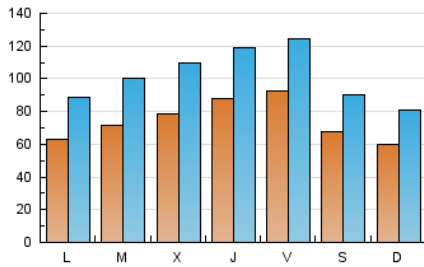

1. Cifras totales y promedios (Nacional)

MES - AÑO	NAVEGADORES UNICOS	VISITAS	PAGINAS
Septiembre - 2021	115.967	308.383	576.522
PROMEDIO DIARIO	7.513	10.279	19.217
PROMEDIO LUNES-VIERNES	7.917	10.902	20.478
PROMEDIO SABADO-DOMINGO	6.403	8.566	15.750
PAGINAS / VISITAS	1,87		
DURACION MEDIA VISITAS	0:01:56		
DURACION MEDIA PAGINAS	0:02:14		

2. Secciones (Nacional)

	PAGINAS	%
HOME	151.950	26.36 %
RESTO	424.572	73.64 %

3. Por día del mes (Nacional)

Día	N. únicos	Visitas	Páginas	Día	N. únicos	Visitas	Páginas	Día	N. únicos	Visitas	Páginas
1	9.350	12.716	22.393	11	5.321	7.307	14.455	21	7.333	10.175	21.349
2	8.081	11.000	20.688	12	5.191	7.107	14.011	22	6.495	9.124	18.586
3	9.514	12.884	23.209	13	4.903	7.353	14.739	23	10.779	14.004	24.137
4	8.360	10.760	18.945	14	6.276	9.108	18.145	24	12.217	15.775	26.598
5	6.522	8.527	15.468	15	8.145	11.409	21.210	25	7.500	9.807	17.383
6	6.409	8.980	16.719	16	9.714	12.823	22.364	26	7.266	9.469	16.931
7	7.989	11.107	22.363	17	8.947	12.017	21.409	27	7.376	10.126	19.006
8	7.691	10.760	20.841	18	5.952	8.298	14.856	28	6.956	9.622	19.047
9	7.388	10.327	20.323	19	5.110	7.255	13.953	29	7.635	10.884	21.157
10	6.354	9.070	18.158	20	6.545	9.126	16.986	30	8.084	11.463	21.093

4. Gráficas (Nacional)

4.1 Por día de la semana (promedio)

N. únicos / Visitas (x 100)

Páginas (x 100)

4.2 Por franja horaria (promedio)

Visitas__ (x 1000)

Páginas (x 1000)

4.3 Por meses