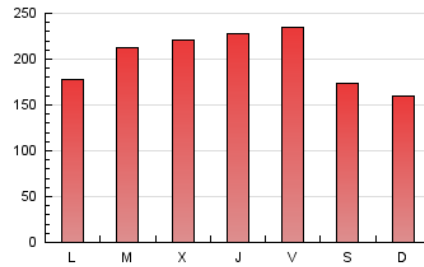

1. Cifras totales y promedios (Nacional e Internacional)

MES - AÑO	NAVEGADORES UNICOS	VISITAS	PAGINAS
Septiembre - 2021	130.932	329.996	607.192
PROMEDIO DIARIO	8.090	11.000	20.240
PROMEDIO LUNES-VIERNES	8.519	11.650	21.542
PROMEDIO SABADO-DOMINGO	6.910	9.212	16.658
PAGINAS / VISITAS	1,84		
DURACION MEDIA VISITAS	0:01:52		
DURACION MEDIA PAGINAS	0:02:13		

2. Secciones (Nacional e Internacional)

	PAGINAS	%
HOME	156.291	25.74 %
RESTO	450.901	74.26 %

3. Por día del mes (Nacional e Internacional)

Día	N. únicos	Visitas	Páginas	Día	N. únicos	Visitas	Páginas	Día	N. únicos	Visitas	Páginas
1	10.048	13.582	23.612	11	5.761	7.862	15.190	21	7.784	10.821	22.300
2	8.692	11.757	21.745	12	5.630	7.609	14.738	22	7.420	10.226	20.014
3	10.176	13.689	24.371	13	5.314	7.857	15.524	23	11.483	14.894	25.334
4	8.947	11.503	19.966	14	6.743	9.753	19.035	24	12.941	16.759	28.003
5	7.027	9.125	16.277	15	8.715	12.191	22.347	25	8.101	10.579	18.545
6	6.883	9.529	17.534	16	10.316	13.705	23.527	26	7.847	10.155	17.963
7	8.602	11.752	23.380	17	9.566	12.833	22.544	27	7.963	10.777	19.964
8	8.330	11.447	21.826	18	6.430	8.987	15.798	28	7.546	10.328	20.148
9	7.981	11.022	21.328	19	5.539	7.879	14.789	29	8.310	11.648	22.316
10	6.924	9.753	19.115	20	7.010	9.765	17.878	30	8.675	12.209	22.081

4. Gráficas (Nacional e Internacional)

4.1 Por día de la semana (promedio)

N. únicos / Visitas (x 100)

Páginas (x 100)

4.2 Por franja horaria (promedio)

Visitas_ (x 1000)

Páginas (x 1000)

4.3 Por meses