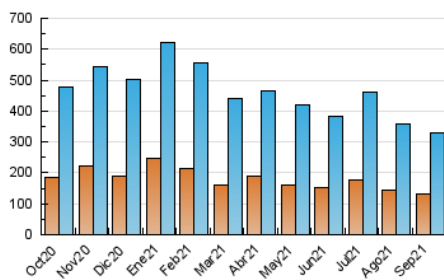

4.3 Por meses

N. únicos / Visitas (x 1000)