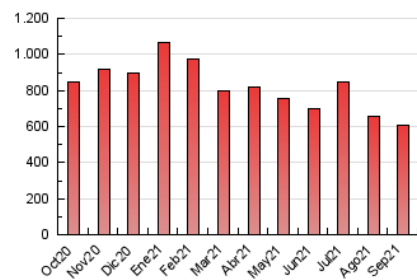

Páginas (x 1000)