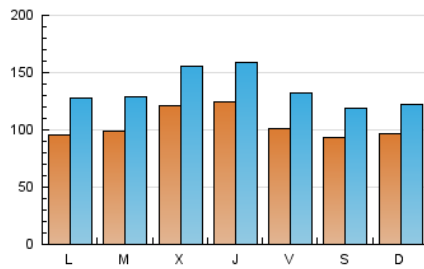

1. Cifras totales y promedios (Nacional)

MES - AÑO	NAVEGADORES UNICOS	VISITAS	PAGINAS
Septiembre - 2020	166.504	405.739	777.640
PROMEDIO DIARIO	10.478	13.525	25.921
PROMEDIO LUNES-VIERNES	10.834	14.075	26.967
PROMEDIO SABADO-DOMINGO	9.498	12.010	23.046
PAGINAS / VISITAS	1,92		
DURACION MEDIA VISITAS	0:01:37		
DURACION MEDIA PAGINAS	0:01:45		

2. Secciones (Nacional)

	PAGINAS	%
HOME	166.710	21.44 %
RESTO	610.930	78.56 %

3. Por día del mes (Nacional)

Día	N. únicos	Visitas	Páginas	Día	N. únicos	Visitas	Páginas	Día	N. únicos	Visitas	Páginas
1	11.439	13.650	25.641	11	14.264	18.030	32.162	21	6.927	9.634	18.909
2	18.053	20.862	40.908	12	13.708	16.559	30.202	22	8.357	11.329	22.390
3	12.459	15.534	31.689	13	12.835	15.875	28.318	23	10.918	14.642	28.303
4	10.568	13.301	26.274	14	11.818	15.674	28.693	24	8.852	12.563	23.732
5	8.727	10.882	22.680	15	10.905	14.708	28.104	25	7.277	9.976	18.376
6	9.651	11.696	23.905	16	10.486	14.163	27.853	26	6.786	8.970	16.477
7	11.116	13.950	29.840	17	11.235	14.445	27.529	27	6.842	9.088	16.787
8	9.320	12.126	27.059	18	8.194	11.500	21.867	28	8.573	11.748	20.484
9	11.449	14.715	28.678	19	8.224	10.968	22.128	29	9.310	12.836	22.966
10	17.313	21.108	37.876	20	9.208	12.042	23.870	30	9.516	13.165	23.940

4. Gráficas (Nacional)

4.1 Por día de la semana (promedio)

N. únicos / Visitas (x 100)

Páginas (x 100)

4.2 Por franja horaria (promedio)

Visitas (x 1000)

Páginas (x 1000)

4.3 Por meses