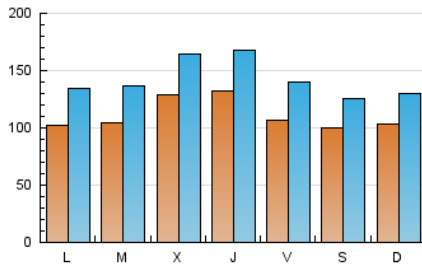

1. Cifras totales y promedios (Nacional e Internacional)

MES - AÑO	NAVEGADORES UNICOS	VISITAS	PAGINAS
Septiembre - 2020	184.225	429.333	811.902
PROMEDIO DIARIO	11.152	14.311	27.063
PROMEDIO LUNES-VIERNES	11.519	14.873	28.132
PROMEDIO SABADO-DOMINGO	10.142	12.766	24.124
PAGINAS / VISITAS	1,89		
DURACION MEDIA VISITAS	0:01:35		
DURACION MEDIA PAGINAS	0:01:46		

2. Secciones (Nacional e Internacional)

	PAGINAS	%
HOME	171.244	21.09 %
RESTO	640.658	78.91 %

3. Por día del mes (Nacional e Internacional)

Día	N. únicos	Visitas	Páginas	Día	N. únicos	Visitas	Páginas	Día	N. únicos	Visitas	Páginas
1	11.985	14.282	26.455	11	14.906	18.812	33.239	21	7.429	10.253	19.908
2	19.058	21.915	42.335	12	14.434	17.349	31.447	22	8.904	12.016	23.492
3	13.333	16.479	33.014	13	13.560	16.753	29.631	23	11.797	15.627	29.789
4	11.164	14.002	27.315	14	12.523	16.453	29.861	24	9.562	13.396	24.912
5	9.287	11.503	23.604	15	11.683	15.579	29.433	25	7.863	10.708	19.391
6	10.251	12.380	24.816	16	11.197	14.959	29.027	26	7.390	9.682	17.433
7	11.664	14.558	30.843	17	11.869	15.260	28.763	27	7.537	9.893	17.855
8	9.844	12.712	27.932	18	8.943	12.414	23.164	28	9.266	12.557	21.580
9	11.955	15.432	29.814	19	8.849	11.742	23.220	29	10.069	13.745	24.258
10	18.089	21.935	39.123	20	9.826	12.823	24.983	30	10.314	14.114	25.265

4. Gráficas (Nacional e Internacional)

4.1 Por día de la semana (promedio)

N. únicos / Visitas (x 100)

Páginas (x 100)

4.2 Por franja horaria (promedio)

Visitas (x 1000)

Páginas (x 1000)

4.3 Por meses