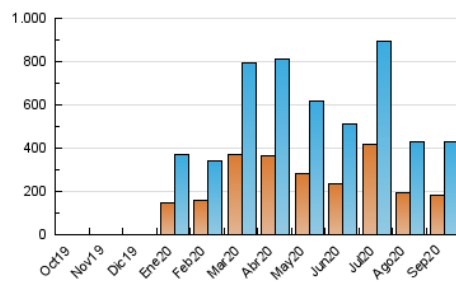

4.3 Por meses

N. únicos / Visitas (x 1000)