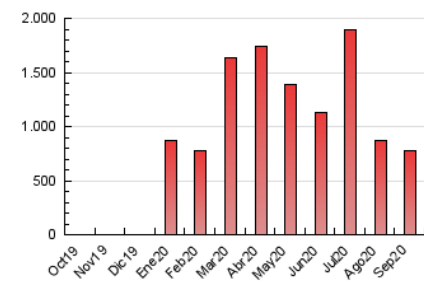

Páginas (x 1000)