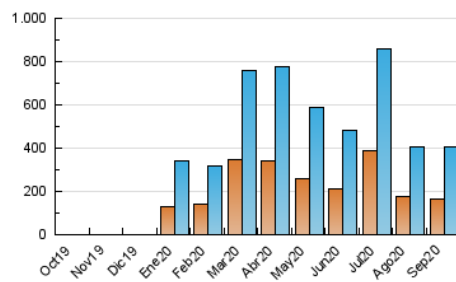

2. Secciones (Nacional)

	PAGINAS	%
HOME	166.710	21.44 %
RESTO	610.930	78.56 %

3. Por día del mes (Nacional)

Día	N. únicos	Visitas	Páginas	Día	N. únicos	Visitas	Páginas	Día	N. únicos	Visitas	Páginas
1	11.439	13.650	25.641	11	14.264	18.030	32.162	21	6.927	9.634	18.909
2	18.053	20.862	40.908	12	13.708	16.559	30.202	22	8.357	11.329	22.390
3	12.459	15.534	31.689	13	12.835	15.875	28.318	23	10.918	14.642	28.303
4	10.568	13.301	26.274	14	11.818	15.674	28.693	24	8.852	12.563	23.732
5	8.727	10.882	22.680	15	10.905	14.708	28.104	25	7.277	9.976	18.376
6	9.651	11.696	23.905	16	10.486	14.163	27.853	26	6.786	8.970	16.477
7	11.116	13.950	29.840	17	11.235	14.445	27.529	27	6.842	9.088	16.787
8	9.320	12.126	27.059	18	8.194	11.500	21.867	28	8.573	11.748	20.484
9	11.449	14.715	28.678	19	8.224	10.968	22.128	29	9.310	12.836	22.966
10	17.313	21.108	37.876	20	9.208	12.042	23.870	30	9.516	13.165	23.940

4. Gráficas (Nacional)

4.1 Por día de la semana (promedio)

N. únicos / Visitas (x 100)

Páginas (x 100)

4.2 Por franja horaria (promedio)

Visitas (x 1000)

Páginas (x 1000)

4.3 Por meses

N. únicos / Visitas (x 1000)

Páginas (x 1000)

5. Observaciones

Este Medio Electrónico de Comunicación ha sido medido por la herramienta Google Analytics de Google

6. Definiciones básicas (Para más información ver Normas Técnicas para el Control de los Medios Electrónicos de Comunicación)

Visita:

Una secuencia ininterrumpida de páginas servidas a un usuario válido. Si dicho usuario no realiza peticiones de páginas en un periodo de tiempo (30 min) la siguiente petición constituirá el inicio de una nueva visita.