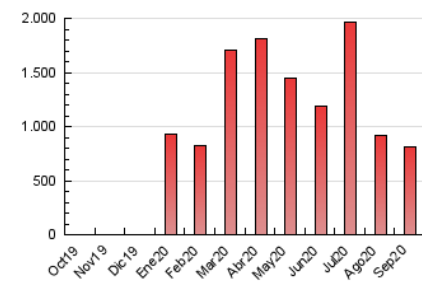

Páginas (x 1000)