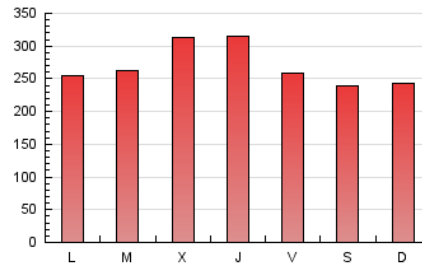

1. Cifras totales y promedios (Nacional e Internacional)

MES - AÑO	NAVEGADORES UNICOS	VISITAS	PAGINAS
Septiembre - 2020	184.225	429.333	811.902
PROMEDIO DIARIO	11.152	14.311	27.063
PROMEDIO LUNES-VIERNES	11.519	14.873	28.132
PROMEDIO SABADO-DOMINGO	10.142	12.766	24.124
PAGINAS / VISITAS	1,89		
DURACION MEDIA VISITAS	0:01:35		
DURACION MEDIA PAGINAS	0:01:46		

2. Secciones (Nacional e Internacional)

	PAGINAS	%
HOME	171.244	21.09 %
RESTO	640.658	78.91 %

3. Por día del mes (Nacional e Internacional)

Día	N. únicos	Visitas	Páginas	Día	N. únicos	Visitas	Páginas	Día	N. únicos	Visitas	Páginas
1	11.985	14.282	26.455	11	14.906	18.812	33.239	21	7.429	10.253	19.908
2	19.058	21.915	42.335	12	14.434	17.349	31.447	22	8.904	12.016	23.492
3	13.333	16.479	33.014	13	13.560	16.753	29.631	23	11.797	15.627	29.789
4	11.164	14.002	27.315	14	12.523	16.453	29.861	24	9.562	13.396	24.912
5	9.287	11.503	23.604	15	11.683	15.579	29.433	25	7.863	10.708	19.391
6	10.251	12.380	24.816	16	11.197	14.959	29.027	26	7.390	9.682	17.433
7	11.664	14.558	30.843	17	11.869	15.260	28.763	27	7.537	9.893	17.855
8	9.844	12.712	27.932	18	8.943	12.414	23.164	28	9.266	12.557	21.580
9	11.955	15.432	29.814	19	8.849	11.742	23.220	29	10.069	13.745	24.258
10	18.089	21.935	39.123	20	9.826	12.823	24.983	30	10.314	14.114	25.265

4. Gráficas (Nacional e Internacional)

4.1 Por día de la semana (promedio)

N. únicos / Visitas (x 100)

Páginas (x 100)

4.2 Por franja horaria (promedio)

Visitas (x 1000)

Páginas (x 1000)

4.3 Por meses