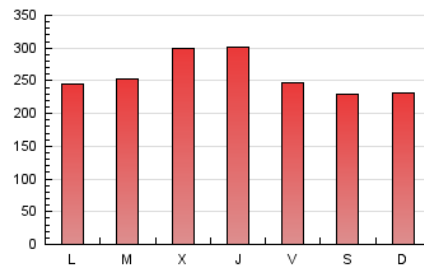

1. Cifras totales y promedios (Nacional)

MES - AÑO	NAVEGADORES UNICOS	VISITAS	PAGINAS
Septiembre - 2020	166.504	405.739	777.640
PROMEDIO DIARIO	10.478	13.525	25.921
PROMEDIO LUNES-VIERNES	10.834	14.075	26.967
PROMEDIO SABADO-DOMINGO	9.498	12.010	23.046
PAGINAS / VISITAS	1,92		
DURACION MEDIA VISITAS	0:01:37		
DURACION MEDIA PAGINAS	0:01:45		

2. Secciones (Nacional)

	PAGINAS	%
HOME	166.710	21.44 %
RESTO	610.930	78.56 %

3. Por día del mes (Nacional)

Día	N. únicos	Visitas	Páginas	Día	N. únicos	Visitas	Páginas	Día	N. únicos	Visitas	Páginas
1	11.439	13.650	25.641	11	14.264	18.030	32.162	21	6.927	9.634	18.909
2	18.053	20.862	40.908	12	13.708	16.559	30.202	22	8.357	11.329	22.390
3	12.459	15.534	31.689	13	12.835	15.875	28.318	23	10.918	14.642	28.303
4	10.568	13.301	26.274	14	11.818	15.674	28.693	24	8.852	12.563	23.732
5	8.727	10.882	22.680	15	10.905	14.708	28.104	25	7.277	9.976	18.376
6	9.651	11.696	23.905	16	10.486	14.163	27.853	26	6.786	8.970	16.477
7	11.116	13.950	29.840	17	11.235	14.445	27.529	27	6.842	9.088	16.787
8	9.320	12.126	27.059	18	8.194	11.500	21.867	28	8.573	11.748	20.484
9	11.449	14.715	28.678	19	8.224	10.968	22.128	29	9.310	12.836	22.966
10	17.313	21.108	37.876	20	9.208	12.042	23.870	30	9.516	13.165	23.940

4. Gráficas (Nacional)

4.1 Por día de la semana (promedio)

N. únicos / Visitas (x 100)

Páginas (x 100)

4.2 Por franja horaria (promedio)

Visitas (x 1000)

Páginas (x 1000)

4.3 Por meses