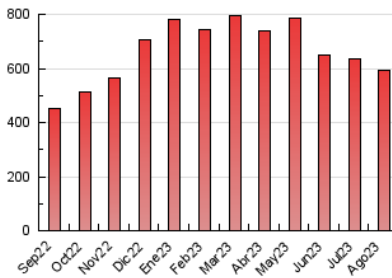

Páginas (x 1000)