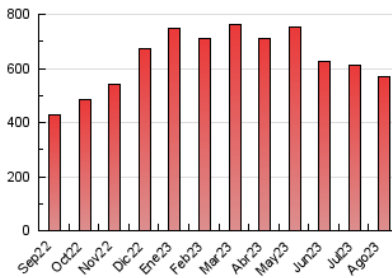

2. Secciones (Nacional)

	PAGINAS	%
HOME	123.611	21.65 %
RESTO	447.214	78.35 %

3. Por día del mes (Nacional)

Día	N. únicos	Visitas	Páginas	Día	N. únicos	Visitas	Páginas	Día	N. únicos	Visitas	Páginas
1	9.443	11.066	19.270	11	9.150	11.055	18.184	21	8.300	9.817	16.268
2	8.227	9.847	18.426	12	8.055	9.697	15.658	22	11.439	13.423	21.714
3	10.679	12.719	20.158	13	6.930	8.223	13.607	23	12.494	14.770	24.193
4	10.773	12.172	20.112	14	8.573	10.261	16.621	24	7.488	9.174	16.385
5	7.071	8.290	13.681	15	12.329	13.761	21.822	25	9.127	11.247	19.056
6	5.624	6.881	11.431	16	12.583	14.608	21.831	26	11.463	13.293	20.199
7	5.826	7.182	13.038	17	12.860	15.207	24.067	27	9.963	11.388	17.340
8	15.347	17.343	25.260	18	9.077	10.622	19.654	28	10.454	12.115	19.294
9	14.653	16.684	25.048	19	5.819	7.055	13.762	29	11.008	13.310	22.523
10	9.136	11.058	17.881	20	6.859	8.182	13.696	30	8.006	9.516	16.611
								31	6.300	7.729	14.035

4. Gráficas (Nacional)

4.1 Por día de la semana (promedio)

N. únicos / Visitas (x 100)

Páginas (x 100)

4.2 Por franja horaria (promedio)

Visitas_ (x 1000)

Páginas (x 1000)

4.3 Por meses

N. únicos / Visitas (x 1000)

Páginas (x 1000)

5. Observaciones

Este Medio Electrónico de Comunicación ha sido medido por la herramienta Google Analytics de Google (GA4)

6. Definiciones básicas (Para más información ver Normas Técnicas para el Control de los Medios Electrónicos de Comunicación)

Visita:

Una secuencia ininterrumpida de páginas servidas a un usuario válido. Si dicho usuario no realiza peticiones de páginas en un periodo de tiempo (30 min) la siguiente petición constituirá el inicio de una nueva visita.