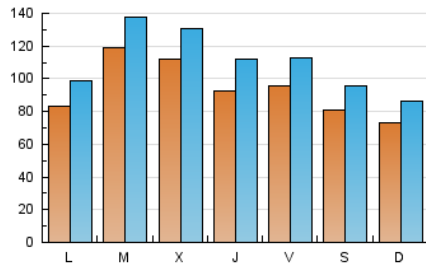

1. Cifras totales y promedios (Nacional)

MES - AÑO	NAVEGADORES UNICOS	VISITAS	PAGINAS
Agosto - 2023	156.276	347.695	570.825
PROMEDIO DIARIO	9.518	11.216	18.414
PROMEDIO LUNES-VIERNES	10.142	11.943	19.628
PROMEDIO SABADO-DOMINGO	7.723	9.126	14.922
PAGINAS / VISITAS	1,64		
DURACION MEDIA VISITAS	0:02:39		
TIEMPO INTERACCIÓN MEDIO	0:02:57		

2. Secciones (Nacional)

	PAGINAS	%
HOME	123.611	21.65 %
RESTO	447.214	78.35 %

3. Por día del mes (Nacional)

Día	N. únicos	Visitas	Páginas	Día	N. únicos	Visitas	Páginas	Día	N. únicos	Visitas	Páginas
1	9.443	11.066	19.270	11	9.150	11.055	18.184	21	8.300	9.817	16.268
2	8.227	9.847	18.426	12	8.055	9.697	15.658	22	11.439	13.423	21.714
3	10.679	12.719	20.158	13	6.930	8.223	13.607	23	12.494	14.770	24.193
4	10.773	12.172	20.112	14	8.573	10.261	16.621	24	7.488	9.174	16.385
5	7.071	8.290	13.681	15	12.329	13.761	21.822	25	9.127	11.247	19.056
6	5.624	6.881	11.431	16	12.583	14.608	21.831	26	11.463	13.293	20.199
7	5.826	7.182	13.038	17	12.860	15.207	24.067	27	9.963	11.388	17.340
8	15.347	17.343	25.260	18	9.077	10.622	19.654	28	10.454	12.115	19.294
9	14.653	16.684	25.048	19	5.819	7.055	13.762	29	11.008	13.310	22.523
10	9.136	11.058	17.881	20	6.859	8.182	13.696	30	8.006	9.516	16.611
								31	6.300	7.729	14.035

4. Gráficas (Nacional)

4.1 Por día de la semana (promedio)

N. únicos / Visitas (x 100)

Páginas (x 100)

4.2 Por franja horaria (promedio)

Visitas_ (x 1000)

Páginas (x 1000)

4.3 Por meses