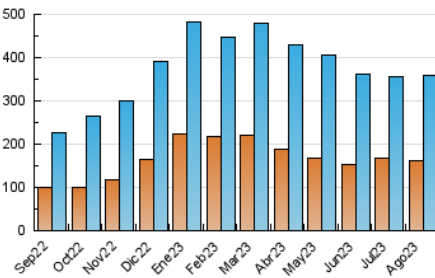

4.2 Por franja horaria (promedio)

Visitas_ (x 1000)

Páginas (x 1000)

4.3 Por meses

N. únicos / Visitas (x 1000)