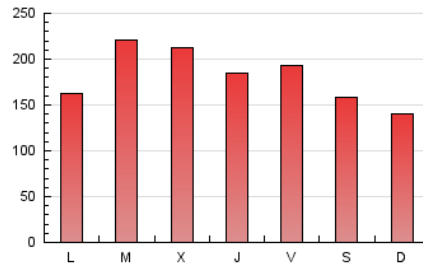

1. Cifras totales y promedios (Nacional)

MES - AÑO	NAVEGADORES UNICOS	VISITAS	PAGINAS
Agosto - 2023	156.276	347.695	570.825
PROMEDIO DIARIO	9.518	11.216	18.414
PROMEDIO LUNES-VIERNES	10.142	11.943	19.628
PROMEDIO SABADO-DOMINGO	7.723	9.126	14.922
PAGINAS / VISITAS	1,64		
DURACION MEDIA VISITAS	0:02:39		
TIEMPO INTERACCIÓN MEDIO	0:02:57		

2. Secciones (Nacional)

	PAGINAS	%
HOME	123.611	21.65 %
RESTO	447.214	78.35 %

3. Por día del mes (Nacional)

Día	N. únicos	Visitas	Páginas	Día	N. únicos	Visitas	Páginas	Día	N. únicos	Visitas	Páginas
1	9.443	11.066	19.270	11	9.150	11.055	18.184	21	8.300	9.817	16.268
2	8.227	9.847	18.426	12	8.055	9.697	15.658	22	11.439	13.423	21.714
3	10.679	12.719	20.158	13	6.930	8.223	13.607	23	12.494	14.770	24.193
4	10.773	12.172	20.112	14	8.573	10.261	16.621	24	7.488	9.174	16.385
5	7.071	8.290	13.681	15	12.329	13.761	21.822	25	9.127	11.247	19.056
6	5.624	6.881	11.431	16	12.583	14.608	21.831	26	11.463	13.293	20.199
7	5.826	7.182	13.038	17	12.860	15.207	24.067	27	9.963	11.388	17.340
8	15.347	17.343	25.260	18	9.077	10.622	19.654	28	10.454	12.115	19.294
9	14.653	16.684	25.048	19	5.819	7.055	13.762	29	11.008	13.310	22.523
10	9.136	11.058	17.881	20	6.859	8.182	13.696	30	8.006	9.516	16.611
								31	6.300	7.729	14.035

4. Gráficas (Nacional)

4.1 Por día de la semana (promedio)

N. únicos / Visitas (x 100)

Páginas (x 100)

4.2 Por franja horaria (promedio)

Visitas_ (x 1000)

Páginas (x 1000)

4.3 Por meses