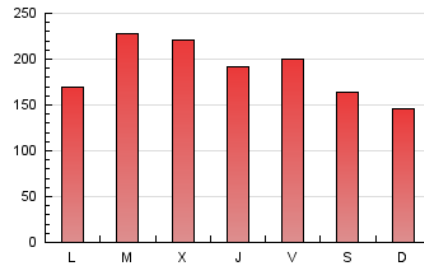

1. Cifras totales y promedios (Nacional e Internacional)

MES - AÑO	NAVEGADORES UNICOS	VISITAS	PAGINAS
Agosto - 2023	162.323	359.836	591.690
PROMEDIO DIARIO	9.853	11.608	19.087
PROMEDIO LUNES-VIERNES	10.489	12.352	20.331
PROMEDIO SABADO-DOMINGO	8.022	9.468	15.510
PAGINAS / VISITAS	1,64		
DURACION MEDIA VISITAS	0:02:41		
TIEMPO INTERACCIÓN MEDIO	0:02:56		

2. Secciones (Nacional e Internacional)

	PAGINAS	%
HOME	128.377	21.70 %
RESTO	463.313	78.30 %

3. Por día del mes (Nacional e Internacional)

Día	N. únicos	Visitas	Páginas	Día	N. únicos	Visitas	Páginas	Día	N. únicos	Visitas	Páginas
1	9.743	11.366	19.831	11	9.478	11.403	18.789	21	8.573	10.208	16.819
2	8.512	10.188	19.054	12	8.415	10.041	16.315	22	11.884	13.995	22.525
3	11.160	13.265	21.019	13	7.245	8.587	14.256	23	13.020	15.403	25.334
4	11.213	12.593	20.934	14	8.847	10.683	17.285	24	7.755	9.525	17.014
5	7.329	8.584	14.184	15	12.666	14.145	22.430	25	9.459	11.636	19.727
6	5.831	7.106	11.822	16	12.918	15.057	22.473	26	11.860	13.803	20.940
7	6.062	7.476	13.579	17	13.228	15.655	24.884	27	10.322	11.768	18.036
8	15.773	17.839	26.075	18	9.382	10.917	20.315	28	10.792	12.486	19.923
9	15.056	17.076	25.820	19	6.044	7.341	14.326	29	11.339	13.729	23.303
10	9.407	11.354	18.434	20	7.127	8.517	14.204	30	8.377	10.003	17.411
								31	6.613	8.087	14.629

4. Gráficas (Nacional e Internacional)

4.1 Por día de la semana (promedio)

N. únicos / Visitas (x 100)

Páginas (x 100)

4.2 Por franja horaria (promedio)

Visitas_ (x 1000)

Páginas (x 1000)

4.3 Por meses