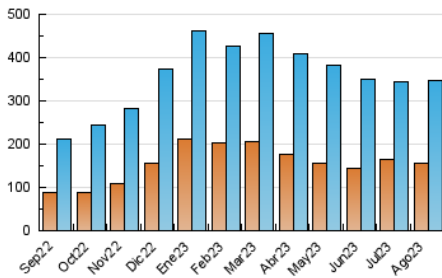

2. Secciones (Nacional)

	PAGINAS	%
HOME	123.611	21.65 %
RESTO	447.214	78.35 %

3. Por día del mes (Nacional)

Día	N. únicos	Visitas	Páginas	Día	N. únicos	Visitas	Páginas	Día	N. únicos	Visitas	Páginas
1	9.443	11.066	19.270	11	9.150	11.055	18.184	21	8.300	9.817	16.268
2	8.227	9.847	18.426	12	8.055	9.697	15.658	22	11.439	13.423	21.714
3	10.679	12.719	20.158	13	6.930	8.223	13.607	23	12.494	14.770	24.193
4	10.773	12.172	20.112	14	8.573	10.261	16.621	24	7.488	9.174	16.385
5	7.071	8.290	13.681	15	12.329	13.761	21.822	25	9.127	11.247	19.056
6	5.624	6.881	11.431	16	12.583	14.608	21.831	26	11.463	13.293	20.199
7	5.826	7.182	13.038	17	12.860	15.207	24.067	27	9.963	11.388	17.340
8	15.347	17.343	25.260	18	9.077	10.622	19.654	28	10.454	12.115	19.294
9	14.653	16.684	25.048	19	5.819	7.055	13.762	29	11.008	13.310	22.523
10	9.136	11.058	17.881	20	6.859	8.182	13.696	30	8.006	9.516	16.611
								31	6.300	7.729	14.035

4. Gráficas (Nacional)

4.1 Por día de la semana (promedio)

N. únicos / Visitas (x 100)

Páginas (x 100)

4.2 Por franja horaria (promedio)

Visitas_ (x 1000)

Páginas (x 1000)

4.3 Por meses

N. únicos / Visitas (x 1000)

Páginas (x 1000)

5. Observaciones

Este Medio Electrónico de Comunicación ha sido medido por la herramienta Google Analytics de Google (GA4)

6. Definiciones básicas (Para más información ver Normas Técnicas para el Control de los Medios Electrónicos de Comunicación)

Visita:

Una secuencia ininterrumpida de páginas servidas a un usuario válido. Si dicho usuario no realiza peticiones de páginas en un periodo de tiempo (30 min) la siguiente petición constituirá el inicio de una nueva visita.