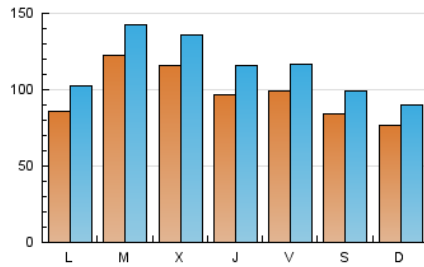

1. Cifras totales y promedios (Nacional e Internacional)

MES - AÑO	NAVEGADORES UNICOS	VISITAS	PAGINAS
Agosto - 2023	162.323	359.836	591.690
PROMEDIO DIARIO	9.853	11.608	19.087
PROMEDIO LUNES-VIERNES	10.489	12.352	20.331
PROMEDIO SABADO-DOMINGO	8.022	9.468	15.510
PAGINAS / VISITAS	1,64		
DURACION MEDIA VISITAS	0:02:41		
TIEMPO INTERACCIÓN MEDIO	0:02:56		

2. Secciones (Nacional e Internacional)

	PAGINAS	%
HOME	128.377	21.70 %
RESTO	463.313	78.30 %

3. Por día del mes (Nacional e Internacional)

Día	N. únicos	Visitas	Páginas	Día	N. únicos	Visitas	Páginas	Día	N. únicos	Visitas	Páginas
1	9.743	11.366	19.831	11	9.478	11.403	18.789	21	8.573	10.208	16.819
2	8.512	10.188	19.054	12	8.415	10.041	16.315	22	11.884	13.995	22.525
3	11.160	13.265	21.019	13	7.245	8.587	14.256	23	13.020	15.403	25.334
4	11.213	12.593	20.934	14	8.847	10.683	17.285	24	7.755	9.525	17.014
5	7.329	8.584	14.184	15	12.666	14.145	22.430	25	9.459	11.636	19.727
6	5.831	7.106	11.822	16	12.918	15.057	22.473	26	11.860	13.803	20.940
7	6.062	7.476	13.579	17	13.228	15.655	24.884	27	10.322	11.768	18.036
8	15.773	17.839	26.075	18	9.382	10.917	20.315	28	10.792	12.486	19.923
9	15.056	17.076	25.820	19	6.044	7.341	14.326	29	11.339	13.729	23.303
10	9.407	11.354	18.434	20	7.127	8.517	14.204	30	8.377	10.003	17.411
								31	6.613	8.087	14.629

4. Gráficas (Nacional e Internacional)

4.1 Por día de la semana (promedio)

N. únicos / Visitas (x 100)

Páginas (x 100)

4.2 Por franja horaria (promedio)

Visitas_ (x 1000)

Páginas (x 1000)

4.3 Por meses