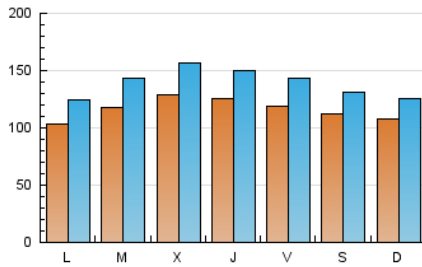

1. Cifras totales y promedios (Nacional e Internacional)

MES - AÑO	NAVEGADORES UNICOS	VISITAS	PAGINAS
Agosto - 2020	191.209	428.595	912.985
PROMEDIO DIARIO	11.548	13.826	29.451
PROMEDIO LUNES-VIERNES	11.822	14.274	30.803
PROMEDIO SABADO-DOMINGO	10.974	12.884	26.612
PAGINAS / VISITAS	2,13		
DURACION MEDIA VISITAS	0:03:24		
DURACION MEDIA PAGINAS	0:03:00		

2. Secciones (Nacional e Internacional)

	PAGINAS	%
HOME	127.397	13.95 %
RESTO	785.588	86.05 %

3. Por día del mes (Nacional e Internacional)

Día	N. únicos	Visitas	Páginas	Día	N. únicos	Visitas	Páginas	Día	N. únicos	Visitas	Páginas
1	14.389	16.904	35.666	11	14.999	18.306	41.910	21	13.509	15.524	29.188
2	10.118	12.261	26.160	12	14.575	18.064	41.437	22	8.806	9.907	19.907
3	10.026	12.296	29.962	13	14.260	17.192	40.009	23	8.571	9.641	18.365
4	12.198	14.805	35.387	14	14.284	17.825	40.156	24	7.298	8.469	16.922
5	14.518	17.978	40.120	15	12.666	15.151	32.804	25	7.067	8.358	17.781
6	12.699	15.239	35.076	16	13.096	15.506	32.990	26	8.632	10.276	20.363
7	10.790	13.224	31.799	17	12.025	14.580	33.528	27	8.639	10.771	20.273
8	10.585	12.618	27.715	18	13.053	15.754	32.948	28	8.930	10.907	20.342
9	14.654	17.080	35.532	19	13.828	16.301	31.788	29	9.645	11.217	21.223
10	15.047	18.021	38.627	20	14.466	16.971	33.051	30	7.210	8.556	15.760
								31	7.417	8.893	16.196

4. Gráficas (Nacional e Internacional)

4.1 Por día de la semana (promedio)

N. únicos / Visitas (x 100)

Páginas (x 100)

4.2 Por franja horaria (promedio)

Visitas (x 1000)

Páginas (x 1000)

4.3 Por meses