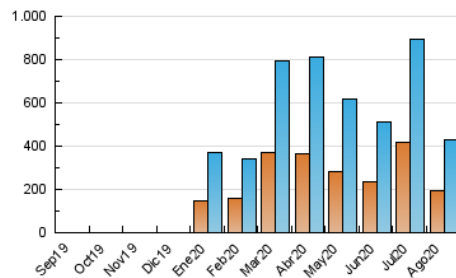

4.3 Por meses

N. únicos / Visitas (x 1000)