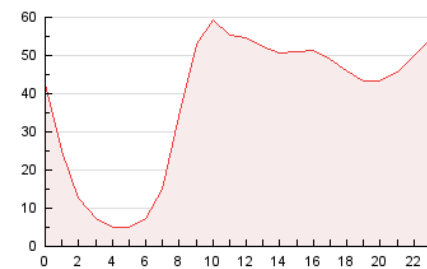

2. Secciones (Nacional e Internacional)

	PAGINAS	%
HOME	127.397	13.95 %
RESTO	785.588	86.05 %

3. Por día del mes (Nacional e Internacional)

Día	N. únicos	Visitas	Páginas	Día	N. únicos	Visitas	Páginas	Día	N. únicos	Visitas	Páginas
1	14.389	16.904	35.666	11	14.999	18.306	41.910	21	13.509	15.524	29.188
2	10.118	12.261	26.160	12	14.575	18.064	41.437	22	8.806	9.907	19.907
3	10.026	12.296	29.962	13	14.260	17.192	40.009	23	8.571	9.641	18.365
4	12.198	14.805	35.387	14	14.284	17.825	40.156	24	7.298	8.469	16.922
5	14.518	17.978	40.120	15	12.666	15.151	32.804	25	7.067	8.358	17.781
6	12.699	15.239	35.076	16	13.096	15.506	32.990	26	8.632	10.276	20.363
7	10.790	13.224	31.799	17	12.025	14.580	33.528	27	8.639	10.771	20.273
8	10.585	12.618	27.715	18	13.053	15.754	32.948	28	8.930	10.907	20.342
9	14.654	17.080	35.532	19	13.828	16.301	31.788	29	9.645	11.217	21.223
10	15.047	18.021	38.627	20	14.466	16.971	33.051	30	7.210	8.556	15.760
								31	7.417	8.893	16.196

4. Gráficas (Nacional e Internacional)

4.1 Por día de la semana (promedio)

N. únicos / Visitas (x 100)

Páginas (x 100)

4.2 Por franja horaria (promedio)

Visitas (x 1000)

Páginas (x 1000)

4.3 Por meses