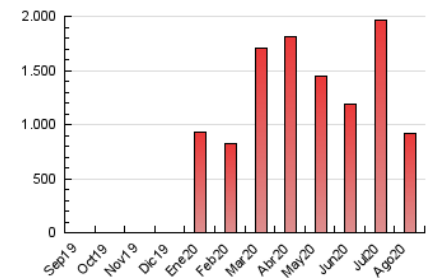

Páginas (x 1000)