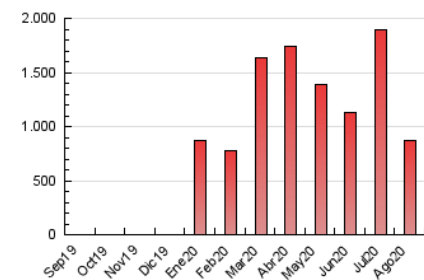

2. Secciones (Nacional)

	PAGINAS	%
HOME	123.576	14.15 %
RESTO	749.996	85.85 %

3. Por día del mes (Nacional)

Día	N. únicos	Visitas	Páginas	Día	N. únicos	Visitas	Páginas	Día	N. únicos	Visitas	Páginas
1	13.613	16.059	34.173	11	14.148	17.356	40.195	21	12.775	14.825	28.069
2	9.579	11.618	25.090	12	13.839	17.271	39.887	22	8.282	9.364	19.078
3	9.436	11.616	28.292	13	13.434	16.335	38.276	23	7.934	8.979	17.367
4	11.485	14.088	33.748	14	13.491	16.911	38.384	24	6.825	7.966	16.179
5	13.866	17.154	38.297	15	11.923	14.376	31.481	25	6.562	7.807	16.939
6	11.938	14.420	33.438	16	12.368	14.749	31.711	26	8.083	9.662	19.274
7	10.087	12.445	30.216	17	11.431	13.892	32.141	27	7.998	10.041	19.151
8	9.865	11.783	26.154	18	12.355	15.004	31.631	28	8.442	10.342	19.524
9	13.877	16.280	34.107	19	13.134	15.534	30.521	29	9.025	10.573	20.384
10	14.376	17.272	37.273	20	13.819	16.267	31.877	30	6.772	8.061	15.099
								31	6.968	8.437	15.616

4. Gráficas (Nacional)

4.1 Por día de la semana (promedio)

N. únicos / Visitas (x 100)

Páginas (x 100)

4.2 Por franja horaria (promedio)

Visitas (x 1000)

Páginas (x 1000)

4.3 Por meses

N. únicos / Visitas (x 1000)

Páginas (x 1000)

5. Observaciones

Este Medio Electrónico de Comunicación ha sido medido por la herramienta Google Analytics de Google

6. Definiciones básicas (Para más información ver Normas Técnicas para el Control de los Medios Electrónicos de Comunicación)

Visita:

Una secuencia ininterrumpida de páginas servidas a un usuario válido. Si dicho usuario no realiza peticiones de páginas en un periodo de tiempo (30 min) la siguiente petición constituirá el inicio de una nueva visita.