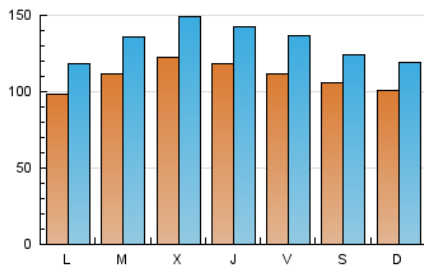

1. Cifras totales y promedios (Nacional)

MES - AÑO	NAVEGADORES UNICOS	VISITAS	PAGINAS
Agosto - 2020	173.964	406.487	873.572
PROMEDIO DIARIO	10.895	13.112	28.180
PROMEDIO LUNES-VIERNES	11.166	13.555	29.473
PROMEDIO SABADO-DOMINGO	10.324	12.184	25.464
PAGINAS / VISITAS	2,15		
DURACION MEDIA VISITAS	0:03:23		
DURACION MEDIA PAGINAS	0:02:57		

2. Secciones (Nacional)

	PAGINAS	%
HOME	123.576	14.15 %
RESTO	749.996	85.85 %

3. Por día del mes (Nacional)

Día	N. únicos	Visitas	Páginas	Día	N. únicos	Visitas	Páginas	Día	N. únicos	Visitas	Páginas
1	13.613	16.059	34.173	11	14.148	17.356	40.195	21	12.775	14.825	28.069
2	9.579	11.618	25.090	12	13.839	17.271	39.887	22	8.282	9.364	19.078
3	9.436	11.616	28.292	13	13.434	16.335	38.276	23	7.934	8.979	17.367
4	11.485	14.088	33.748	14	13.491	16.911	38.384	24	6.825	7.966	16.179
5	13.866	17.154	38.297	15	11.923	14.376	31.481	25	6.562	7.807	16.939
6	11.938	14.420	33.438	16	12.368	14.749	31.711	26	8.083	9.662	19.274
7	10.087	12.445	30.216	17	11.431	13.892	32.141	27	7.998	10.041	19.151
8	9.865	11.783	26.154	18	12.355	15.004	31.631	28	8.442	10.342	19.524
9	13.877	16.280	34.107	19	13.134	15.534	30.521	29	9.025	10.573	20.384
10	14.376	17.272	37.273	20	13.819	16.267	31.877	30	6.772	8.061	15.099
								31	6.968	8.437	15.616

4. Gráficas (Nacional)

4.1 Por día de la semana (promedio)

N. únicos / Visitas (x 100)

Páginas (x 100)

4.2 Por franja horaria (promedio)

Visitas (x 1000)

Páginas (x 1000)

4.3 Por meses