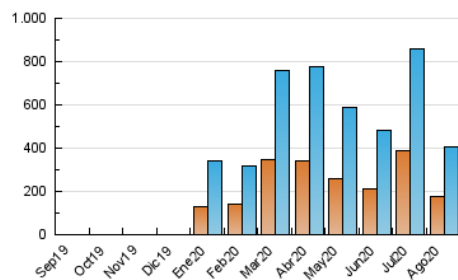

2. Secciones (Nacional)

	PAGINAS	%
HOME	123.576	14.15 %
RESTO	749.996	85.85 %

3. Por día del mes (Nacional)

Día	N. únicos	Visitas	Páginas	Día	N. únicos	Visitas	Páginas	Día	N. únicos	Visitas	Páginas
1	13.613	16.059	34.173	11	14.148	17.356	40.195	21	12.775	14.825	28.069
2	9.579	11.618	25.090	12	13.839	17.271	39.887	22	8.282	9.364	19.078
3	9.436	11.616	28.292	13	13.434	16.335	38.276	23	7.934	8.979	17.367
4	11.485	14.088	33.748	14	13.491	16.911	38.384	24	6.825	7.966	16.179
5	13.866	17.154	38.297	15	11.923	14.376	31.481	25	6.562	7.807	16.939
6	11.938	14.420	33.438	16	12.368	14.749	31.711	26	8.083	9.662	19.274
7	10.087	12.445	30.216	17	11.431	13.892	32.141	27	7.998	10.041	19.151
8	9.865	11.783	26.154	18	12.355	15.004	31.631	28	8.442	10.342	19.524
9	13.877	16.280	34.107	19	13.134	15.534	30.521	29	9.025	10.573	20.384
10	14.376	17.272	37.273	20	13.819	16.267	31.877	30	6.772	8.061	15.099
								31	6.968	8.437	15.616

4. Gráficas (Nacional)

4.1 Por día de la semana (promedio)

N. únicos / Visitas (x 100)

Páginas (x 100)

4.2 Por franja horaria (promedio)

Visitas (x 1000)

Páginas (x 1000)

4.3 Por meses

N. únicos / Visitas (x 1000)

Páginas (x 1000)

5. Observaciones

Este Medio Electrónico de Comunicación ha sido medido por la herramienta Google Analytics de Google

6. Definiciones básicas (Para más información ver Normas Técnicas para el Control de los Medios Electrónicos de Comunicación)

Visita:

Una secuencia ininterrumpida de páginas servidas a un usuario válido. Si dicho usuario no realiza peticiones de páginas en un periodo de tiempo (30 min) la siguiente petición constituirá el inicio de una nueva visita.