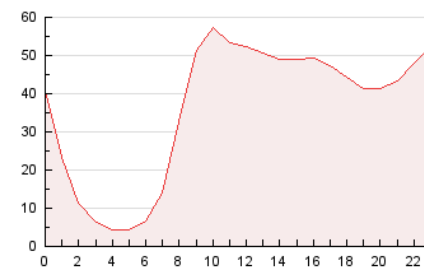

2. Secciones (Nacional)

	PAGINAS	%
HOME	123.576	14.15 %
RESTO	749.996	85.85 %

3. Por día del mes (Nacional)

Día	N. únicos	Visitas	Páginas	Día	N. únicos	Visitas	Páginas	Día	N. únicos	Visitas	Páginas
1	13.613	16.059	34.173	11	14.148	17.356	40.195	21	12.775	14.825	28.069
2	9.579	11.618	25.090	12	13.839	17.271	39.887	22	8.282	9.364	19.078
3	9.436	11.616	28.292	13	13.434	16.335	38.276	23	7.934	8.979	17.367
4	11.485	14.088	33.748	14	13.491	16.911	38.384	24	6.825	7.966	16.179
5	13.866	17.154	38.297	15	11.923	14.376	31.481	25	6.562	7.807	16.939
6	11.938	14.420	33.438	16	12.368	14.749	31.711	26	8.083	9.662	19.274
7	10.087	12.445	30.216	17	11.431	13.892	32.141	27	7.998	10.041	19.151
8	9.865	11.783	26.154	18	12.355	15.004	31.631	28	8.442	10.342	19.524
9	13.877	16.280	34.107	19	13.134	15.534	30.521	29	9.025	10.573	20.384
10	14.376	17.272	37.273	20	13.819	16.267	31.877	30	6.772	8.061	15.099
								31	6.968	8.437	15.616

4. Gráficas (Nacional)

4.1 Por día de la semana (promedio)

N. únicos / Visitas (x 100)

Páginas (x 100)

4.2 Por franja horaria (promedio)

Visitas (x 1000)

Páginas (x 1000)

4.3 Por meses