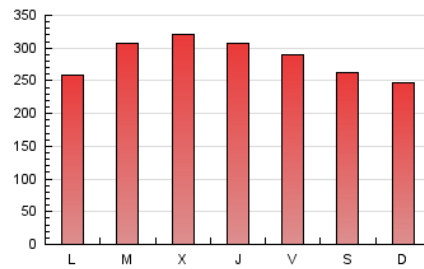

1. Cifras totales y promedios (Nacional)

MES - AÑO	NAVEGADORES UNICOS	VISITAS	PAGINAS
Agosto - 2020	173.964	406.487	873.572
PROMEDIO DIARIO	10.895	13.112	28.180
PROMEDIO LUNES-VIERNES	11.166	13.555	29.473
PROMEDIO SABADO-DOMINGO	10.324	12.184	25.464
PAGINAS / VISITAS	2,15		
DURACION MEDIA VISITAS	0:03:23		
DURACION MEDIA PAGINAS	0:02:57		

2. Secciones (Nacional)

	PAGINAS	%
HOME	123.576	14.15 %
RESTO	749.996	85.85 %

3. Por día del mes (Nacional)

Día	N. únicos	Visitas	Páginas	Día	N. únicos	Visitas	Páginas	Día	N. únicos	Visitas	Páginas
1	13.613	16.059	34.173	11	14.148	17.356	40.195	21	12.775	14.825	28.069
2	9.579	11.618	25.090	12	13.839	17.271	39.887	22	8.282	9.364	19.078
3	9.436	11.616	28.292	13	13.434	16.335	38.276	23	7.934	8.979	17.367
4	11.485	14.088	33.748	14	13.491	16.911	38.384	24	6.825	7.966	16.179
5	13.866	17.154	38.297	15	11.923	14.376	31.481	25	6.562	7.807	16.939
6	11.938	14.420	33.438	16	12.368	14.749	31.711	26	8.083	9.662	19.274
7	10.087	12.445	30.216	17	11.431	13.892	32.141	27	7.998	10.041	19.151
8	9.865	11.783	26.154	18	12.355	15.004	31.631	28	8.442	10.342	19.524
9	13.877	16.280	34.107	19	13.134	15.534	30.521	29	9.025	10.573	20.384
10	14.376	17.272	37.273	20	13.819	16.267	31.877	30	6.772	8.061	15.099
								31	6.968	8.437	15.616

4. Gráficas (Nacional)

4.1 Por día de la semana (promedio)

N. únicos / Visitas (x 100)

Páginas (x 100)

4.2 Por franja horaria (promedio)

Visitas (x 1000)

Páginas (x 1000)

4.3 Por meses