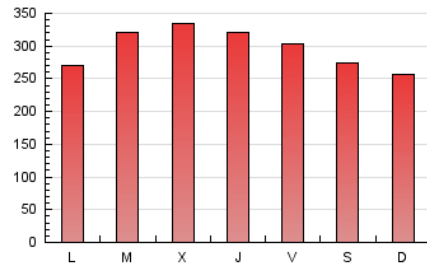

1. Cifras totales y promedios (Nacional e Internacional)

MES - AÑO	NAVEGADORES UNICOS	VISITAS	PAGINAS
Agosto - 2020	191.209	428.595	912.985
PROMEDIO DIARIO	11.548	13.826	29.451
PROMEDIO LUNES-VIERNES	11.822	14.274	30.803
PROMEDIO SABADO-DOMINGO	10.974	12.884	26.612
PAGINAS / VISITAS	2,13		
DURACION MEDIA VISITAS	0:03:24		
DURACION MEDIA PAGINAS	0:03:00		

2. Secciones (Nacional e Internacional)

	PAGINAS	%
HOME	127.397	13.95 %
RESTO	785.588	86.05 %

3. Por día del mes (Nacional e Internacional)

Día	N. únicos	Visitas	Páginas	Día	N. únicos	Visitas	Páginas	Día	N. únicos	Visitas	Páginas
1	14.389	16.904	35.666	11	14.999	18.306	41.910	21	13.509	15.524	29.188
2	10.118	12.261	26.160	12	14.575	18.064	41.437	22	8.806	9.907	19.907
3	10.026	12.296	29.962	13	14.260	17.192	40.009	23	8.571	9.641	18.365
4	12.198	14.805	35.387	14	14.284	17.825	40.156	24	7.298	8.469	16.922
5	14.518	17.978	40.120	15	12.666	15.151	32.804	25	7.067	8.358	17.781
6	12.699	15.239	35.076	16	13.096	15.506	32.990	26	8.632	10.276	20.363
7	10.790	13.224	31.799	17	12.025	14.580	33.528	27	8.639	10.771	20.273
8	10.585	12.618	27.715	18	13.053	15.754	32.948	28	8.930	10.907	20.342
9	14.654	17.080	35.532	19	13.828	16.301	31.788	29	9.645	11.217	21.223
10	15.047	18.021	38.627	20	14.466	16.971	33.051	30	7.210	8.556	15.760
								31	7.417	8.893	16.196

4. Gráficas (Nacional e Internacional)

4.1 Por día de la semana (promedio)

N. únicos / Visitas (x 100)

Páginas (x 100)

4.2 Por franja horaria (promedio)

Visitas (x 1000)

Páginas (x 1000)

4.3 Por meses