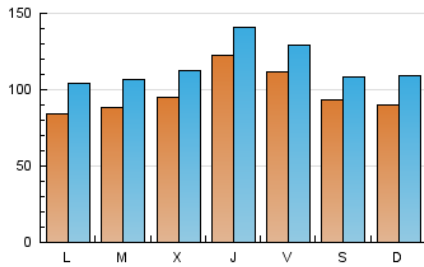

1. Cifras totales y promedios (Nacional e Internacional)

MES - AÑO	NAVEGADORES UNICOS	VISITAS	PAGINAS
Julio - 2023	169.115	356.196	634.734
PROMEDIO DIARIO	9.710	11.490	20.475
PROMEDIO LUNES-VIERNES	9.967	11.784	21.633
PROMEDIO SABADO-DOMINGO	9.172	10.874	18.043
PAGINAS / VISITAS	1,78		
DURACION MEDIA VISITAS	0:02:51		
TIEMPO INTERACCIÓN MEDIO	0:02:51		

2. Secciones (Nacional e Internacional)

	PAGINAS	%
HOME	147.829	23.29 %
RESTO	486.905	76.71 %

3. Por día del mes (Nacional e Internacional)

Día	N. únicos	Visitas	Páginas	Día	N. únicos	Visitas	Páginas	Día	N. únicos	Visitas	Páginas
1	7.481	8.967	14.890	11	7.637	9.369	16.172	21	12.600	14.503	22.926
2	7.669	8.810	14.084	12	8.566	10.090	17.052	22	8.760	10.018	16.704
3	5.997	7.360	13.237	13	15.481	17.189	24.147	23	12.260	16.606	33.469
4	7.454	8.974	14.822	14	11.783	13.381	19.957	24	11.878	15.409	27.497
5	7.718	9.053	15.856	15	12.109	13.862	19.876	25	8.797	10.865	43.573
6	7.094	8.573	15.061	16	7.564	8.755	13.782	26	10.534	12.811	42.982
7	7.544	9.203	15.872	17	9.352	11.403	17.419	27	16.981	19.632	32.250
8	10.333	11.773	18.718	18	11.487	13.333	21.621	28	12.745	14.486	23.279
9	11.152	12.596	18.597	19	11.283	13.098	21.420	29	7.910	9.582	16.834
10	8.467	9.943	15.887	20	9.388	10.842	19.207	30	6.484	7.772	13.480
								31	6.513	7.938	14.063

4. Gráficas (Nacional e Internacional)

4.1 Por día de la semana (promedio)

N. únicos / Visitas (x 100)

Páginas (x 100)

4.2 Por franja horaria (promedio)

Visitas_ (x 1000)

Páginas (x 1000)

4.3 Por meses