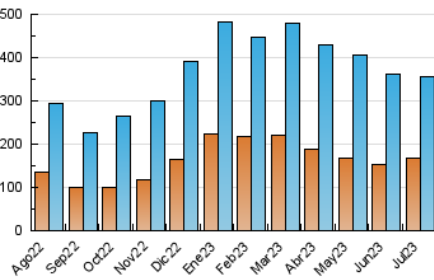

4.2 Por franja horaria (promedio)

Visitas_ (x 1000)

Páginas (x 1000)

4.3 Por meses

N. únicos / Visitas (x 1000)