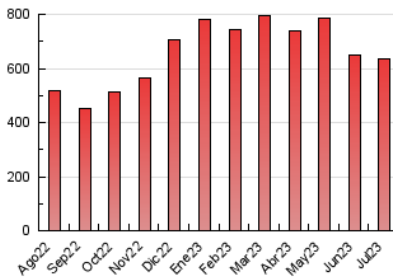

Páginas (x 1000)