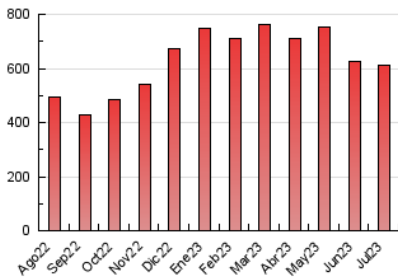

1. Cifras totales y promedios (Nacional)

MES - AÑO	NAVEGADORES UNICOS	VISITAS	PAGINAS
Julio - 2023	163.447	344.456	613.049
PROMEDIO DIARIO	9.396	11.111	19.776
PROMEDIO LUNES-VIERNES	9.651	11.396	20.917
PROMEDIO SABADO-DOMINGO	8.861	10.514	17.379
PAGINAS / VISITAS	1,78		
DURACION MEDIA VISITAS	0:02:49		
TIEMPO INTERACCIÓN MEDIO	0:02:52		

2. Secciones (Nacional)

	PAGINAS	%
HOME	142.625	23.26 %
RESTO	470.424	76.74 %

3. Por día del mes (Nacional)

Día	N. únicos	Visitas	Páginas	Día	N. únicos	Visitas	Páginas	Día	N. únicos	Visitas	Páginas
1	7.206	8.683	14.326	11	7.370	9.071	15.572	21	12.180	14.008	22.139
2	7.420	8.521	13.592	12	8.330	9.864	16.508	22	8.445	9.744	16.102
3	5.732	6.997	12.708	13	15.097	16.642	23.429	23	11.830	15.962	32.056
4	7.178	8.602	14.300	14	11.443	12.951	19.310	24	11.389	14.675	26.333
5	7.467	8.727	15.315	15	11.805	13.420	19.266	25	8.430	10.450	42.022
6	6.865	8.247	14.581	16	7.265	8.416	13.259	26	10.221	12.491	41.877
7	7.296	8.858	15.236	17	9.070	11.087	16.913	27	16.585	19.084	31.283
8	10.022	11.380	18.133	18	11.168	12.883	20.889	28	12.459	14.216	22.717
9	10.734	12.255	17.859	19	10.911	12.679	20.676	29	7.624	9.247	16.218
10	8.163	9.643	15.274	20	9.028	10.551	18.604	30	6.262	7.511	12.978
								31	6.285	7.591	13.574

4. Gráficas (Nacional)

4.1 Por día de la semana (promedio)

N. únicos / Visitas (x 100)

Páginas (x 100)

4.2 Por franja horaria (promedio)

Visitas_ (x 1000)

Páginas (x 1000)

4.3 Por meses

N. únicos / Visitas (x 1000)

Páginas (x 1000)

5. Observaciones

Este Medio Electrónico de Comunicación ha sido medido por la herramienta Google Analytics de Google (GA4)

6. Definiciones básicas (Para más información ver Normas Técnicas para el Control de los Medios Electrónicos de Comunicación)