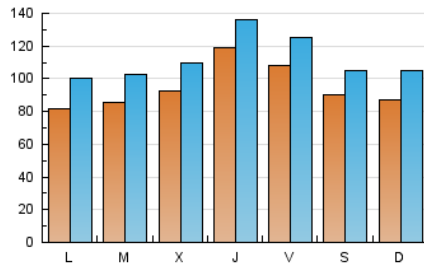

1. Cifras totales y promedios (Nacional)

MES - AÑO	NAVEGADORES UNICOS	VISITAS	PAGINAS
Julio - 2023	163.447	344.456	613.049
PROMEDIO DIARIO	9.396	11.111	19.776
PROMEDIO LUNES-VIERNES	9.651	11.396	20.917
PROMEDIO SABADO-DOMINGO	8.861	10.514	17.379
PAGINAS / VISITAS	1,78		
DURACION MEDIA VISITAS	0:02:49		
TIEMPO INTERACCIÓN MEDIO	0:02:52		

2. Secciones (Nacional)

	PAGINAS	%
HOME	142.625	23.26 %
RESTO	470.424	76.74 %

3. Por día del mes (Nacional)

Día	N. únicos	Visitas	Páginas	Día	N. únicos	Visitas	Páginas	Día	N. únicos	Visitas	Páginas
1	7.206	8.683	14.326	11	7.370	9.071	15.572	21	12.180	14.008	22.139
2	7.420	8.521	13.592	12	8.330	9.864	16.508	22	8.445	9.744	16.102
3	5.732	6.997	12.708	13	15.097	16.642	23.429	23	11.830	15.962	32.056
4	7.178	8.602	14.300	14	11.443	12.951	19.310	24	11.389	14.675	26.333
5	7.467	8.727	15.315	15	11.805	13.420	19.266	25	8.430	10.450	42.022
6	6.865	8.247	14.581	16	7.265	8.416	13.259	26	10.221	12.491	41.877
7	7.296	8.858	15.236	17	9.070	11.087	16.913	27	16.585	19.084	31.283
8	10.022	11.380	18.133	18	11.168	12.883	20.889	28	12.459	14.216	22.717
9	10.734	12.255	17.859	19	10.911	12.679	20.676	29	7.624	9.247	16.218
10	8.163	9.643	15.274	20	9.028	10.551	18.604	30	6.262	7.511	12.978
								31	6.285	7.591	13.574

4. Gráficas (Nacional)

4.1 Por día de la semana (promedio)

N. únicos / Visitas (x 100)

Páginas (x 100)

4.2 Por franja horaria (promedio)

Visitas_ (x 1000)

Páginas (x 1000)

4.3 Por meses