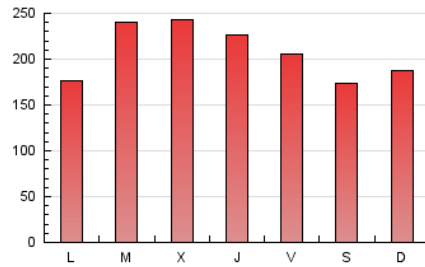

1. Cifras totales y promedios (Nacional e Internacional)

MES - AÑO	NAVEGADORES UNICOS	VISITAS	PAGINAS
Julio - 2023	169.115	356.196	634.734
PROMEDIO DIARIO	9.710	11.490	20.475
PROMEDIO LUNES-VIERNES	9.967	11.784	21.633
PROMEDIO SABADO-DOMINGO	9.172	10.874	18.043
PAGINAS / VISITAS	1,78		
DURACION MEDIA VISITAS	0:02:51		
TIEMPO INTERACCIÓN MEDIO	0:02:51		

2. Secciones (Nacional e Internacional)

	PAGINAS	%
HOME	147.829	23.29 %
RESTO	486.905	76.71 %

3. Por día del mes (Nacional e Internacional)

Día	N. únicos	Visitas	Páginas	Día	N. únicos	Visitas	Páginas	Día	N. únicos	Visitas	Páginas
1	7.481	8.967	14.890	11	7.637	9.369	16.172	21	12.600	14.503	22.926
2	7.669	8.810	14.084	12	8.566	10.090	17.052	22	8.760	10.018	16.704
3	5.997	7.360	13.237	13	15.481	17.189	24.147	23	12.260	16.606	33.469
4	7.454	8.974	14.822	14	11.783	13.381	19.957	24	11.878	15.409	27.497
5	7.718	9.053	15.856	15	12.109	13.862	19.876	25	8.797	10.865	43.573
6	7.094	8.573	15.061	16	7.564	8.755	13.782	26	10.534	12.811	42.982
7	7.544	9.203	15.872	17	9.352	11.403	17.419	27	16.981	19.632	32.250
8	10.333	11.773	18.718	18	11.487	13.333	21.621	28	12.745	14.486	23.279
9	11.152	12.596	18.597	19	11.283	13.098	21.420	29	7.910	9.582	16.834
10	8.467	9.943	15.887	20	9.388	10.842	19.207	30	6.484	7.772	13.480
								31	6.513	7.938	14.063

4. Gráficas (Nacional e Internacional)

4.1 Por día de la semana (promedio)

N. únicos / Visitas (x 100)

Páginas (x 100)

4.2 Por franja horaria (promedio)

Visitas_ (x 1000)

Páginas (x 1000)

4.3 Por meses