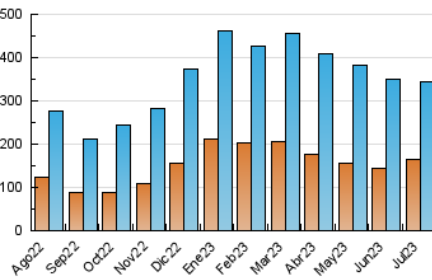

4.2 Por franja horaria (promedio)

Visitas_ (x 1000)

Páginas (x 1000)

4.3 Por meses

N. únicos / Visitas (x 1000)