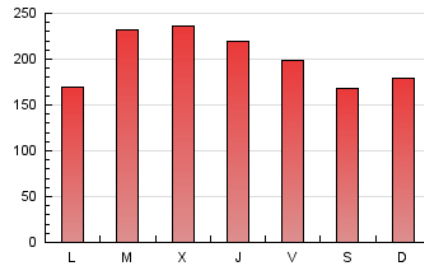

1. Cifras totales y promedios (Nacional)

MES - AÑO	NAVEGADORES UNICOS	VISITAS	PAGINAS
Julio - 2023	163.447	344.456	613.049
PROMEDIO DIARIO	9.396	11.111	19.776
PROMEDIO LUNES-VIERNES	9.651	11.396	20.917
PROMEDIO SABADO-DOMINGO	8.861	10.514	17.379
PAGINAS / VISITAS	1,78		
DURACION MEDIA VISITAS	0:02:49		
TIEMPO INTERACCIÓN MEDIO	0:02:52		

2. Secciones (Nacional)

	PAGINAS	%
HOME	142.625	23.26 %
RESTO	470.424	76.74 %

3. Por día del mes (Nacional)

Día	N. únicos	Visitas	Páginas	Día	N. únicos	Visitas	Páginas	Día	N. únicos	Visitas	Páginas
1	7.206	8.683	14.326	11	7.370	9.071	15.572	21	12.180	14.008	22.139
2	7.420	8.521	13.592	12	8.330	9.864	16.508	22	8.445	9.744	16.102
3	5.732	6.997	12.708	13	15.097	16.642	23.429	23	11.830	15.962	32.056
4	7.178	8.602	14.300	14	11.443	12.951	19.310	24	11.389	14.675	26.333
5	7.467	8.727	15.315	15	11.805	13.420	19.266	25	8.430	10.450	42.022
6	6.865	8.247	14.581	16	7.265	8.416	13.259	26	10.221	12.491	41.877
7	7.296	8.858	15.236	17	9.070	11.087	16.913	27	16.585	19.084	31.283
8	10.022	11.380	18.133	18	11.168	12.883	20.889	28	12.459	14.216	22.717
9	10.734	12.255	17.859	19	10.911	12.679	20.676	29	7.624	9.247	16.218
10	8.163	9.643	15.274	20	9.028	10.551	18.604	30	6.262	7.511	12.978
								31	6.285	7.591	13.574

4. Gráficas (Nacional)

4.1 Por día de la semana (promedio)

N. únicos / Visitas (x 100)

Páginas (x 100)

4.2 Por franja horaria (promedio)

Visitas_ (x 1000)

Páginas (x 1000)

4.3 Por meses