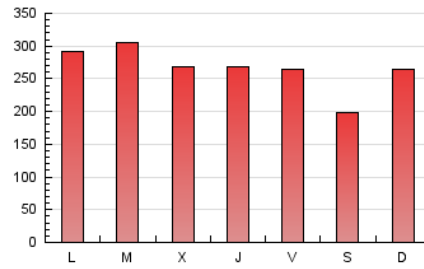

1. Cifras totales y promedios (Nacional)

MES - AÑO	NAVEGADORES UNICOS	VISITAS	PAGINAS
Julio - 2021	165.948	440.675	816.327
PROMEDIO DIARIO	10.829	14.215	26.333
PROMEDIO LUNES-VIERNES	11.570	15.269	27.789
PROMEDIO SABADO-DOMINGO	9.018	11.640	22.774
PAGINAS / VISITAS	1,85		
DURACION MEDIA VISITAS	0:01:43		
DURACION MEDIA PAGINAS	0:02:01		

2. Secciones (Nacional)

	PAGINAS	%
HOME	180.699	22.14 %
RESTO	635.628	77.86 %

3. Por día del mes (Nacional)

Día	N. únicos	Visitas	Páginas	Día	N. únicos	Visitas	Páginas	Día	N. únicos	Visitas	Páginas
1	11.142	14.123	24.699	11	7.108	9.519	17.500	21	11.097	15.404	27.025
2	8.748	11.758	22.118	12	8.287	11.612	21.563	22	12.534	16.326	28.677
3	7.839	10.252	20.077	13	12.875	16.932	28.328	23	12.717	17.000	30.422
4	11.061	13.623	24.474	14	13.223	17.266	27.902	24	9.779	12.460	22.774
5	10.843	15.040	27.150	15	13.782	17.218	27.676	25	11.275	15.069	43.633
6	16.766	21.443	40.208	16	14.751	18.464	30.031	26	10.804	14.496	40.723
7	11.531	15.353	28.441	17	9.035	11.379	19.419	27	9.225	12.682	25.590
8	13.341	17.341	29.797	18	9.812	12.169	20.045	28	9.296	12.534	23.677
9	11.395	15.281	27.457	19	12.042	15.456	26.893	29	9.518	12.339	22.910
10	7.540	10.272	18.777	20	11.920	15.992	27.666	30	8.709	11.853	22.405
								31	7.709	10.019	18.270

4. Gráficas (Nacional)

4.1 Por día de la semana (promedio)

N. únicos / Visitas (x 100)

Páginas (x 100)

4.2 Por franja horaria (promedio)

Visitas (x 1000)

Páginas (x 1000)

4.3 Por meses