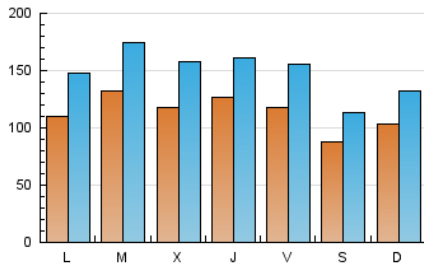

1. Cifras totales y promedios (Nacional e Internacional)

MES - AÑO	NAVEGADORES UNICOS	VISITAS	PAGINAS
Julio - 2021	177.719	460.586	849.242
PROMEDIO DIARIO	11.360	14.858	27.395
PROMEDIO LUNES-VIERNES	12.123	15.947	28.903
PROMEDIO SABADO-DOMINGO	9.496	12.194	23.708
PAGINAS / VISITAS	1,84		
DURACION MEDIA VISITAS	0:01:42		
DURACION MEDIA PAGINAS	0:02:00		

2. Secciones (Nacional e Internacional)

	PAGINAS	%
HOME	185.743	21.87 %
RESTO	663.499	78.13 %

3. Por día del mes (Nacional e Internacional)

Día	N. únicos	Visitas	Páginas	Día	N. únicos	Visitas	Páginas	Día	N. únicos	Visitas	Páginas
1	11.840	14.870	25.751	11	7.661	10.167	18.390	21	11.688	16.054	28.028
2	9.245	12.384	23.141	12	8.886	12.277	22.536	22	13.001	16.936	29.611
3	8.297	10.779	20.965	13	13.542	17.726	29.483	23	13.250	17.645	31.507
4	11.771	14.343	25.599	14	13.864	17.981	28.937	24	10.172	12.962	23.556
5	11.453	15.778	28.415	15	14.276	17.844	28.657	25	11.857	15.744	45.518
6	17.467	22.344	41.840	16	15.260	19.139	31.195	26	11.303	15.176	42.234
7	12.057	16.020	29.645	17	9.400	11.824	20.094	27	9.725	13.305	26.826
8	14.019	18.217	31.107	18	10.157	12.560	20.630	28	9.694	13.096	24.565
9	12.196	16.226	28.978	19	12.483	15.981	27.684	29	9.984	12.929	23.877
10	8.084	10.947	19.761	20	12.375	16.594	28.701	30	9.098	12.320	23.153
								31	8.066	10.418	18.858

4. Gráficas (Nacional e Internacional)

4.1 Por día de la semana (promedio)

N. únicos / Visitas (x 100)

Páginas (x 100)

4.2 Por franja horaria (promedio)

Visitas (x 1000)

Páginas (x 1000)

4.3 Por meses