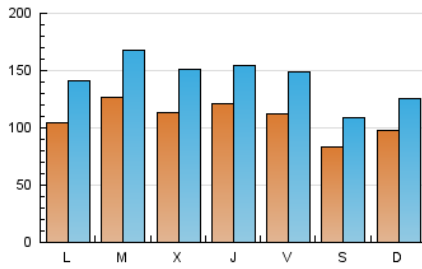

1. Cifras totales y promedios (Nacional)

MES - AÑO	NAVEGADORES UNICOS	VISITAS	PAGINAS
Julio - 2021	165.948	440.675	816.327
PROMEDIO DIARIO	10.829	14.215	26.333
PROMEDIO LUNES-VIERNES	11.570	15.269	27.789
PROMEDIO SABADO-DOMINGO	9.018	11.640	22.774
PAGINAS / VISITAS	1,85		
DURACION MEDIA VISITAS	0:01:43		
DURACION MEDIA PAGINAS	0:02:01		

2. Secciones (Nacional)

	PAGINAS	%
HOME	180.699	22.14 %
RESTO	635.628	77.86 %

3. Por día del mes (Nacional)

Día	N. únicos	Visitas	Páginas	Día	N. únicos	Visitas	Páginas	Día	N. únicos	Visitas	Páginas
1	11.142	14.123	24.699	11	7.108	9.519	17.500	21	11.097	15.404	27.025
2	8.748	11.758	22.118	12	8.287	11.612	21.563	22	12.534	16.326	28.677
3	7.839	10.252	20.077	13	12.875	16.932	28.328	23	12.717	17.000	30.422
4	11.061	13.623	24.474	14	13.223	17.266	27.902	24	9.779	12.460	22.774
5	10.843	15.040	27.150	15	13.782	17.218	27.676	25	11.275	15.069	43.633
6	16.766	21.443	40.208	16	14.751	18.464	30.031	26	10.804	14.496	40.723
7	11.531	15.353	28.441	17	9.035	11.379	19.419	27	9.225	12.682	25.590
8	13.341	17.341	29.797	18	9.812	12.169	20.045	28	9.296	12.534	23.677
9	11.395	15.281	27.457	19	12.042	15.456	26.893	29	9.518	12.339	22.910
10	7.540	10.272	18.777	20	11.920	15.992	27.666	30	8.709	11.853	22.405
								31	7.709	10.019	18.270

4. Gráficas (Nacional)

4.1 Por día de la semana (promedio)

N. únicos / Visitas (x 100)

Páginas (x 100)

4.2 Por franja horaria (promedio)

Visitas (x 1000)

Páginas (x 1000)

4.3 Por meses