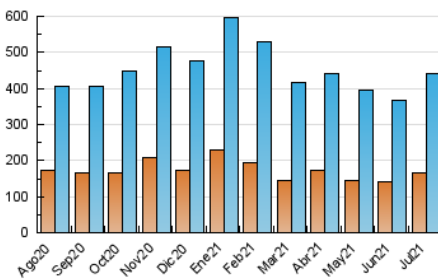

4.3 Por meses

N. únicos / Visitas (x 1000)