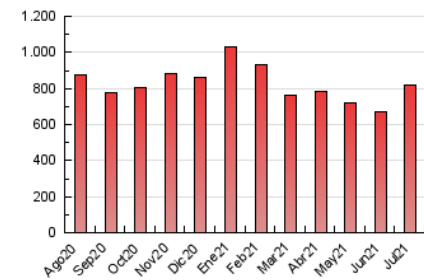

1. Cifras totales y promedios (Nacional)

MES - AÑO	NAVEGADORES UNICOS	VISITAS	PAGINAS
Julio - 2021	165.948	440.675	816.327
PROMEDIO DIARIO	10.829	14.215	26.333
PROMEDIO LUNES-VIERNES	11.570	15.269	27.789
PROMEDIO SABADO-DOMINGO	9.018	11.640	22.774
PAGINAS / VISITAS	1,85		
DURACION MEDIA VISITAS	0:01:43		
DURACION MEDIA PAGINAS	0:02:01		

2. Secciones (Nacional)

	PAGINAS	%
HOME	180.699	22.14 %
RESTO	635.628	77.86 %

3. Por día del mes (Nacional)

Día	N. únicos	Visitas	Páginas	Día	N. únicos	Visitas	Páginas	Día	N. únicos	Visitas	Páginas
1	11.142	14.123	24.699	11	7.108	9.519	17.500	21	11.097	15.404	27.025
2	8.748	11.758	22.118	12	8.287	11.612	21.563	22	12.534	16.326	28.677
3	7.839	10.252	20.077	13	12.875	16.932	28.328	23	12.717	17.000	30.422
4	11.061	13.623	24.474	14	13.223	17.266	27.902	24	9.779	12.460	22.774
5	10.843	15.040	27.150	15	13.782	17.218	27.676	25	11.275	15.069	43.633
6	16.766	21.443	40.208	16	14.751	18.464	30.031	26	10.804	14.496	40.723
7	11.531	15.353	28.441	17	9.035	11.379	19.419	27	9.225	12.682	25.590
8	13.341	17.341	29.797	18	9.812	12.169	20.045	28	9.296	12.534	23.677
9	11.395	15.281	27.457	19	12.042	15.456	26.893	29	9.518	12.339	22.910
10	7.540	10.272	18.777	20	11.920	15.992	27.666	30	8.709	11.853	22.405
								31	7.709	10.019	18.270

4. Gráficas (Nacional)

4.1 Por día de la semana (promedio)

N. únicos / Visitas (x 100)

Páginas (x 100)

4.2 Por franja horaria (promedio)

Visitas (x 1000)

Páginas (x 1000)

4.3 Por meses

N. únicos / Visitas (x 1000)

Páginas (x 1000)

5. Observaciones

Este Medio Electrónico de Comunicación ha sido medido por la herramienta Google Analytics de Google

6. Definiciones básicas (Para más información ver Normas Técnicas para el Control de los Medios Electrónicos de Comunicación)