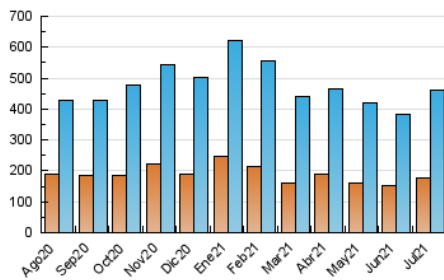

4.3 Por meses

N. únicos / Visitas (x 1000)