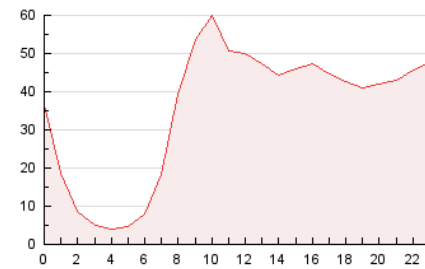

2. Secciones (Nacional e Internacional)

	PAGINAS	%
HOME	185.743	21.87 %
RESTO	663.499	78.13 %

3. Por día del mes (Nacional e Internacional)

Día	N. únicos	Visitas	Páginas	Día	N. únicos	Visitas	Páginas	Día	N. únicos	Visitas	Páginas
1	11.840	14.870	25.751	11	7.661	10.167	18.390	21	11.688	16.054	28.028
2	9.245	12.384	23.141	12	8.886	12.277	22.536	22	13.001	16.936	29.611
3	8.297	10.779	20.965	13	13.542	17.726	29.483	23	13.250	17.645	31.507
4	11.771	14.343	25.599	14	13.864	17.981	28.937	24	10.172	12.962	23.556
5	11.453	15.778	28.415	15	14.276	17.844	28.657	25	11.857	15.744	45.518
6	17.467	22.344	41.840	16	15.260	19.139	31.195	26	11.303	15.176	42.234
7	12.057	16.020	29.645	17	9.400	11.824	20.094	27	9.725	13.305	26.826
8	14.019	18.217	31.107	18	10.157	12.560	20.630	28	9.694	13.096	24.565
9	12.196	16.226	28.978	19	12.483	15.981	27.684	29	9.984	12.929	23.877
10	8.084	10.947	19.761	20	12.375	16.594	28.701	30	9.098	12.320	23.153
								31	8.066	10.418	18.858

4. Gráficas (Nacional e Internacional)

4.1 Por día de la semana (promedio)

N. únicos / Visitas (x 100)

Páginas (x 100)

4.2 Por franja horaria (promedio)

Visitas (x 1000)

Páginas (x 1000)

4.3 Por meses