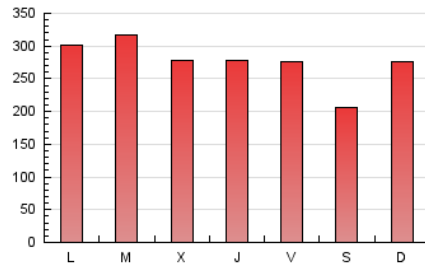

1. Cifras totales y promedios (Nacional e Internacional)

MES - AÑO	NAVEGADORES UNICOS	VISITAS	PAGINAS
Julio - 2021	177.719	460.586	849.242
PROMEDIO DIARIO	11.360	14.858	27.395
PROMEDIO LUNES-VIERNES	12.123	15.947	28.903
PROMEDIO SABADO-DOMINGO	9.496	12.194	23.708
PAGINAS / VISITAS	1,84		
DURACION MEDIA VISITAS	0:01:42		
DURACION MEDIA PAGINAS	0:02:00		

2. Secciones (Nacional e Internacional)

	PAGINAS	%
HOME	185.743	21.87 %
RESTO	663.499	78.13 %

3. Por día del mes (Nacional e Internacional)

Día	N. únicos	Visitas	Páginas	Día	N. únicos	Visitas	Páginas	Día	N. únicos	Visitas	Páginas
1	11.840	14.870	25.751	11	7.661	10.167	18.390	21	11.688	16.054	28.028
2	9.245	12.384	23.141	12	8.886	12.277	22.536	22	13.001	16.936	29.611
3	8.297	10.779	20.965	13	13.542	17.726	29.483	23	13.250	17.645	31.507
4	11.771	14.343	25.599	14	13.864	17.981	28.937	24	10.172	12.962	23.556
5	11.453	15.778	28.415	15	14.276	17.844	28.657	25	11.857	15.744	45.518
6	17.467	22.344	41.840	16	15.260	19.139	31.195	26	11.303	15.176	42.234
7	12.057	16.020	29.645	17	9.400	11.824	20.094	27	9.725	13.305	26.826
8	14.019	18.217	31.107	18	10.157	12.560	20.630	28	9.694	13.096	24.565
9	12.196	16.226	28.978	19	12.483	15.981	27.684	29	9.984	12.929	23.877
10	8.084	10.947	19.761	20	12.375	16.594	28.701	30	9.098	12.320	23.153
								31	8.066	10.418	18.858

4. Gráficas (Nacional e Internacional)

4.1 Por día de la semana (promedio)

N. únicos / Visitas (x 100)

Páginas (x 100)

4.2 Por franja horaria (promedio)

Visitas (x 1000)

Páginas (x 1000)

4.3 Por meses