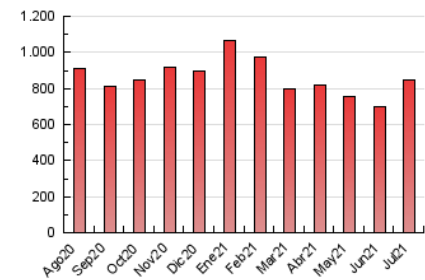

Páginas (x 1000)