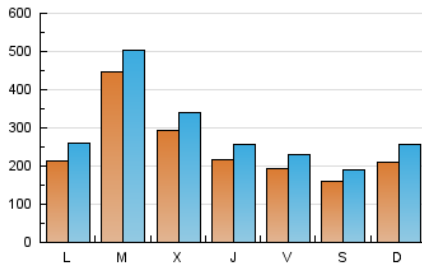

4. Gráficas (Nacional e Internacional)

4.1 Por día de la semana (promedio)

N. únicos / Visitas (x 100)