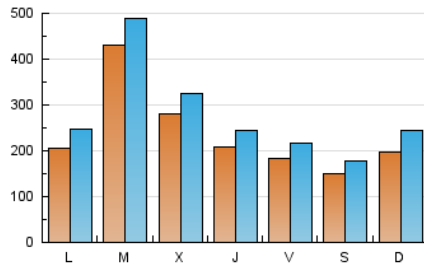

4. Gráficas (Nacional)

4.1 Por día de la semana (promedio)

N. únicos / Visitas (x 100)