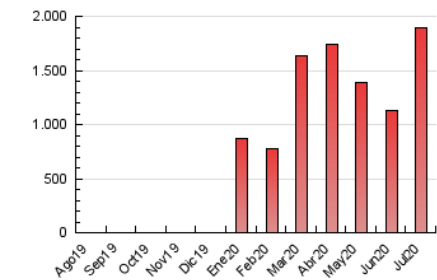

#### 3. Por día del mes (Nacional)

Día	N. únicos	Visitas	Páginas	Día	N. únicos	Visitas	Páginas	Día	N. únicos	Visitas	Páginas
1	16.815	20.110	44.359	11	19.653	23.069	47.818	21	16.922	20.634	48.635
2	15.290	18.145	41.392	12	28.502	37.874	89.839	22	11.589	13.974	36.229
3	16.514	19.045	44.091	13	30.331	37.284	86.677	23	11.700	14.068	34.176
4	14.078	16.327	36.325	14	124.119	136.502	257.902	24	10.128	12.658	32.598
5	22.970	26.919	54.501	15	56.908	61.569	122.952	25	12.188	15.130	56.953
6	18.557	22.542	52.051	16	31.943	36.612	77.922	26	12.290	14.900	53.846
7	14.766	18.286	43.741	17	22.267	26.448	58.044	27	14.738	18.253	46.069
8	39.924	48.917	99.059	18	14.587	17.026	36.779	28	16.808	19.768	45.458
9	33.601	39.484	81.089	19	15.127	17.643	37.418	29	15.572	18.204	41.980
10	24.535	29.123	61.448	20	18.162	21.239	44.647	30	11.574	13.744	33.095
								31	18.799	21.634	46.211

4. Gráficas (Nacional)

4.1 Por día de la semana (promedio)

N. únicos / Visitas (x 100)

Páginas (x 100)

4.2 Por franja horaria (promedio)

Visitas (x 1000)

Páginas (x 1000)

4.3 Por meses

N. únicos / Visitas (x 1000)

Páginas (x 1000)