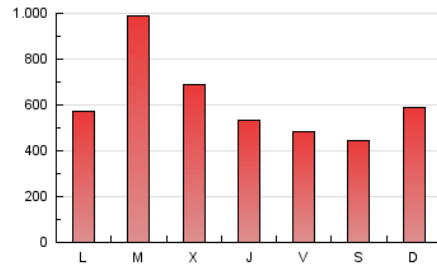

#### 1. Cifras totales y promedios (Nacional)

MES - AÑO	NAVEGADORES UNICOS	VISITAS	PAGINAS
Julio - 2020	388.918	857.131	1.893.304
<b>PROMEDIO DIARIO</b>	<b>23.579</b>	<b>27.649</b>	<b>61.074</b>
<b>PROMEDIO LUNES-VIERNES</b>	<b>25.720</b>	<b>29.924</b>	<b>64.340</b>
<b>PROMEDIO SABADO-DOMINGO</b>	<b>17.424</b>	<b>21.111</b>	<b>51.685</b>
<b>PAGINAS / VISITAS</b>	<b>2,21</b>		
<b>DURACION MEDIA VISITAS</b>	<b>0:02:52</b>		
<b>DURACION MEDIA PAGINAS</b>	<b>0:02:23</b>		

#### 2. Secciones (Nacional)

	PAGINAS	%
<b>HOME</b>	297.156	15.70 %
<b>RESTO</b>	1.596.148	84.30 %

#### 3. Por día del mes (Nacional)

Día	N. únicos	Visitas	Páginas	Día	N. únicos	Visitas	Páginas	Día	N. únicos	Visitas	Páginas
1	16.815	20.110	44.359	11	19.653	23.069	47.818	21	16.922	20.634	48.635
2	15.290	18.145	41.392	12	28.502	37.874	89.839	22	11.589	13.974	36.229
3	16.514	19.045	44.091	13	30.331	37.284	86.677	23	11.700	14.068	34.176
4	14.078	16.327	36.325	14	124.119	136.502	257.902	24	10.128	12.658	32.598
5	22.970	26.919	54.501	15	56.908	61.569	122.952	25	12.188	15.130	56.953
6	18.557	22.542	52.051	16	31.943	36.612	77.922	26	12.290	14.900	53.846
7	14.766	18.286	43.741	17	22.267	26.448	58.044	27	14.738	18.253	46.069
8	39.924	48.917	99.059	18	14.587	17.026	36.779	28	16.808	19.768	45.458
9	33.601	39.484	81.089	19	15.127	17.643	37.418	29	15.572	18.204	41.980
10	24.535	29.123	61.448	20	18.162	21.239	44.647	30	11.574	13.744	33.095
								31	18.799	21.634	46.211

4. Gráficas (Nacional)

4.1 Por día de la semana (promedio)

N. únicos / Visitas (x 100)

Páginas (x 100)

4.2 Por franja horaria (promedio)

Visitas (x 1000)

Páginas (x 1000)

4.3 Por meses