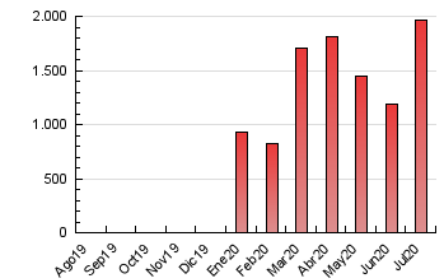

### 3. Por día del mes (Nacional e Internacional)

Día	N. únicos	Visitas	Páginas	Día	N. únicos	Visitas	Páginas	Día	N. únicos	Visitas	Páginas
1	17.814	21.256	46.537	11	20.841	24.290	49.747	21	17.775	21.597	50.509
2	16.174	19.125	43.205	12	29.994	39.804	94.764	22	12.313	14.768	37.752
3	17.541	20.114	46.015	13	31.540	38.828	90.160	23	12.516	14.984	36.092
4	15.138	17.368	38.107	14	127.138	139.796	263.699	24	10.821	13.490	34.616
5	24.178	28.173	56.991	15	58.998	63.879	126.918	25	12.834	15.965	59.058
6	19.411	23.560	54.289	16	33.249	38.115	80.579	26	12.950	15.679	56.271
7	15.663	19.271	45.649	17	23.245	27.564	59.776	27	15.512	19.109	48.048
8	40.985	50.292	101.406	18	15.471	17.997	38.378	28	17.742	20.788	47.508
9	34.881	40.860	83.417	19	16.370	18.927	39.460	29	16.423	19.195	43.854
10	25.833	30.508	63.708	20	19.182	22.360	46.744	30	12.275	14.546	34.603
								31	19.620	22.578	48.041

4. Gráficas (Nacional e Internacional)

4.1 Por día de la semana (promedio)

N. únicos / Visitas (x 100)

Páginas (x 100)

4.2 Por franja horaria (promedio)

Visitas (x 1000)

Páginas (x 1000)

4.3 Por meses

N. únicos / Visitas (x 1000)

Páginas (x 1000)