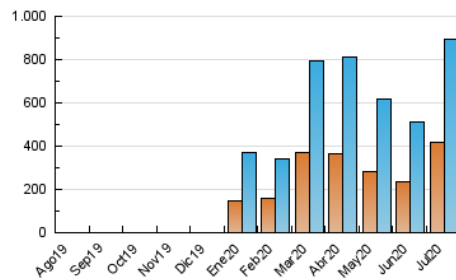

### 3. Por día del mes (Nacional e Internacional)

Día	N. únicos	Visitas	Páginas	Día	N. únicos	Visitas	Páginas	Día	N. únicos	Visitas	Páginas
1	17.814	21.256	46.537	11	20.841	24.290	49.747	21	17.775	21.597	50.509
2	16.174	19.125	43.205	12	29.994	39.804	94.764	22	12.313	14.768	37.752
3	17.541	20.114	46.015	13	31.540	38.828	90.160	23	12.516	14.984	36.092
4	15.138	17.368	38.107	14	127.138	139.796	263.699	24	10.821	13.490	34.616
5	24.178	28.173	56.991	15	58.998	63.879	126.918	25	12.834	15.965	59.058
6	19.411	23.560	54.289	16	33.249	38.115	80.579	26	12.950	15.679	56.271
7	15.663	19.271	45.649	17	23.245	27.564	59.776	27	15.512	19.109	48.048
8	40.985	50.292	101.406	18	15.471	17.997	38.378	28	17.742	20.788	47.508
9	34.881	40.860	83.417	19	16.370	18.927	39.460	29	16.423	19.195	43.854
10	25.833	30.508	63.708	20	19.182	22.360	46.744	30	12.275	14.546	34.603
								31	19.620	22.578	48.041

4. Gráficas (Nacional e Internacional)

4.1 Por día de la semana (promedio)

N. únicos / Visitas (x 100)

Páginas (x 100)

4.2 Por franja horaria (promedio)

Visitas (x 1000)

Páginas (x 1000)

4.3 Por meses

N. únicos / Visitas (x 1000)

Páginas (x 1000)