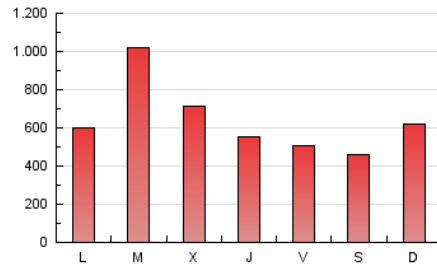

### 1. Cifras totales y promedios (Nacional e Internacional)

MES - AÑO	NAVEGADORES UNICOS	VISITAS	PAGINAS
Julio - 2020	416.249	894.786	1.965.901
<b>PROMEDIO DIARIO</b>	<b>24.659</b>	<b>28.864</b>	<b>63.416</b>
<b>PROMEDIO LUNES-VIERNES</b>	26.811	31.156	66.658
<b>PROMEDIO SABADO-DOMINGO</b>	18.472	22.275	54.097
<b>PAGINAS / VISITAS</b>	2,20		
<b>DURACION MEDIA VISITAS</b>	0:02:54		
<b>DURACION MEDIA PAGINAS</b>	0:02:25		

### 2. Secciones (Nacional e Internacional)

	PAGINAS	%
<b>HOME</b>	309.448	15.74 %
<b>RESTO</b>	1.656.453	84.26 %

### 3. Por día del mes (Nacional e Internacional)

Día	N. únicos	Visitas	Páginas	Día	N. únicos	Visitas	Páginas	Día	N. únicos	Visitas	Páginas
1	17.814	21.256	46.537	11	20.841	24.290	49.747	21	17.775	21.597	50.509
2	16.174	19.125	43.205	12	29.994	39.804	94.764	22	12.313	14.768	37.752
3	17.541	20.114	46.015	13	31.540	38.828	90.160	23	12.516	14.984	36.092
4	15.138	17.368	38.107	14	127.138	139.796	263.699	24	10.821	13.490	34.616
5	24.178	28.173	56.991	15	58.998	63.879	126.918	25	12.834	15.965	59.058
6	19.411	23.560	54.289	16	33.249	38.115	80.579	26	12.950	15.679	56.271
7	15.663	19.271	45.649	17	23.245	27.564	59.776	27	15.512	19.109	48.048
8	40.985	50.292	101.406	18	15.471	17.997	38.378	28	17.742	20.788	47.508
9	34.881	40.860	83.417	19	16.370	18.927	39.460	29	16.423	19.195	43.854
10	25.833	30.508	63.708	20	19.182	22.360	46.744	30	12.275	14.546	34.603
								31	19.620	22.578	48.041

4. Gráficas (Nacional e Internacional)

4.1 Por día de la semana (promedio)

N. únicos / Visitas (x 100)

Páginas (x 100)

4.2 Por franja horaria (promedio)

Visitas (x 1000)

Páginas (x 1000)

4.3 Por meses