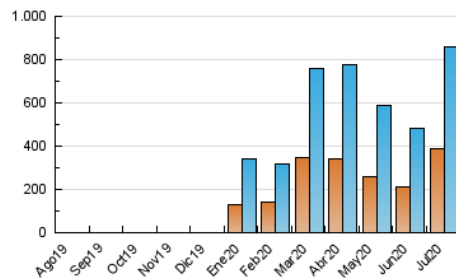

#### 3. Por día del mes (Nacional)

Día	N. únicos	Visitas	Páginas	Día	N. únicos	Visitas	Páginas	Día	N. únicos	Visitas	Páginas
1	16.815	20.110	44.359	11	19.653	23.069	47.818	21	16.922	20.634	48.635
2	15.290	18.145	41.392	12	28.502	37.874	89.839	22	11.589	13.974	36.229
3	16.514	19.045	44.091	13	30.331	37.284	86.677	23	11.700	14.068	34.176
4	14.078	16.327	36.325	14	124.119	136.502	257.902	24	10.128	12.658	32.598
5	22.970	26.919	54.501	15	56.908	61.569	122.952	25	12.188	15.130	56.953
6	18.557	22.542	52.051	16	31.943	36.612	77.922	26	12.290	14.900	53.846
7	14.766	18.286	43.741	17	22.267	26.448	58.044	27	14.738	18.253	46.069
8	39.924	48.917	99.059	18	14.587	17.026	36.779	28	16.808	19.768	45.458
9	33.601	39.484	81.089	19	15.127	17.643	37.418	29	15.572	18.204	41.980
10	24.535	29.123	61.448	20	18.162	21.239	44.647	30	11.574	13.744	33.095
								31	18.799	21.634	46.211

4. Gráficas (Nacional)

4.1 Por día de la semana (promedio)

N. únicos / Visitas (x 100)

Páginas (x 100)

4.2 Por franja horaria (promedio)

Visitas (x 1000)

Páginas (x 1000)

4.3 Por meses

N. únicos / Visitas (x 1000)

Páginas (x 1000)