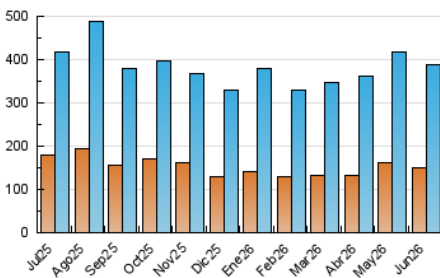

4.3 Por meses

N. únicos / Visitas (x 1000)