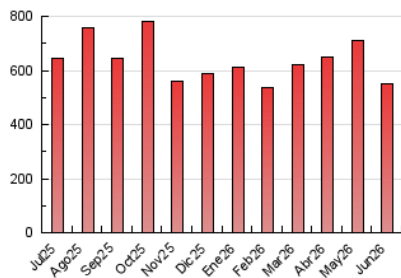

Páginas (x 1000)