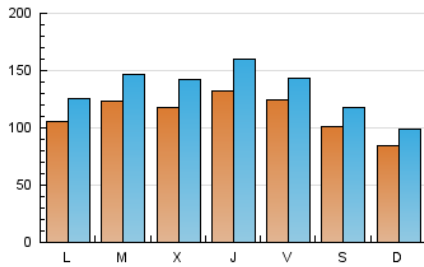

1. Cifras totales y promedios (Nacional e Internacional)

MES - AÑO	NAVEGADORES UNICOS	VISITAS	PAGINAS
Junio - 2026	149.602	388.748	551.857
PROMEDIO DIARIO	11.279	13.376	18.395
PROMEDIO LUNES-VIERNES	12.017	14.302	19.798
PROMEDIO SABADO-DOMINGO	9.250	10.829	14.538
PAGINAS / VISITAS	1,38		
DURACION MEDIA VISITAS	0:03:06		
TIEMPO INTERACCIÓN MEDIO	0:03:20		

2. Secciones (Nacional e Internacional)

	PAGINAS	%
HOME	129.110	23.40 %
RESTO	422.747	76.60 %

3. Por día del mes (Nacional e Internacional)

Día	N. únicos	Visitas	Páginas	Día	N. únicos	Visitas	Páginas	Día	N. únicos	Visitas	Páginas
1	11.906	14.404	24.113	11	11.454	13.857	19.041	21	8.144	9.319	12.906
2	12.596	14.983	20.799	12	9.439	11.433	15.983	22	7.697	9.337	14.430
3	14.435	17.269	23.888	13	9.648	11.379	14.485	23	10.827	13.222	17.668
4	13.003	15.861	22.041	14	8.920	10.405	13.940	24	11.185	13.711	17.956
5	10.739	12.446	17.855	15	9.007	10.975	17.029	25	14.782	17.994	24.266
6	9.670	11.448	15.311	16	10.625	12.720	19.301	26	13.768	15.639	19.951
7	8.513	10.063	14.219	17	11.130	13.611	18.627	27	11.013	12.660	16.856
8	13.483	15.318	21.142	18	13.741	16.364	23.046	28	8.177	9.855	13.508
9	14.362	17.100	23.755	19	15.843	17.829	19.002	29	10.809	12.994	17.226
10	10.398	12.304	17.961	20	9.916	11.506	15.075	30	13.138	15.269	20.477

4. Gráficas (Nacional e Internacional)

4.1 Por día de la semana (promedio)

N. únicos / Visitas (x 100)

Páginas (x 100)

4.2 Por franja horaria (promedio)

Visitas_ (x 1000)

Páginas (x 1000)

4.3 Por meses