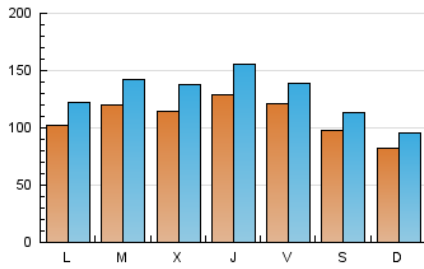

1. Cifras totales y promedios (Nacional)

MES - AÑO	NAVEGADORES UNICOS	VISITAS	PAGINAS
Junio - 2026	143.602	378.719	533.516
PROMEDIO DIARIO	10.955	12.972	17.784
PROMEDIO LUNES-VIERNES	11.676	13.877	19.156
PROMEDIO SABADO-DOMINGO	8.974	10.481	14.011
PAGINAS / VISITAS	1,37		
DURACION MEDIA VISITAS	0:03:01		
TIEMPO INTERACCIÓN MEDIO	0:03:23		

2. Secciones (Nacional)

	PAGINAS	%
HOME	124.703	23.37 %
RESTO	408.813	76.63 %

3. Por día del mes (Nacional)

Día	N. únicos	Visitas	Páginas	Día	N. únicos	Visitas	Páginas	Día	N. únicos	Visitas	Páginas
1	11.585	13.962	23.515	11	11.123	13.439	18.399	21	7.914	9.022	12.332
2	12.229	14.619	20.220	12	9.145	10.992	15.469	22	7.435	8.980	13.550
3	14.084	16.818	23.286	13	9.323	10.985	13.946	23	10.432	12.753	16.969
4	12.691	15.377	21.423	14	8.660	10.134	13.520	24	10.852	13.288	17.302
5	10.442	12.135	17.354	15	8.687	10.559	16.486	25	14.379	17.391	23.405
6	9.356	10.960	14.754	16	10.334	12.353	18.672	26	13.343	15.201	19.121
7	8.269	9.749	13.770	17	10.800	13.255	18.046	27	10.741	12.307	16.325
8	13.142	14.875	20.508	18	13.400	16.056	22.451	28	7.914	9.531	12.980
9	13.965	16.529	23.023	19	15.411	17.321	18.339	29	10.526	12.605	16.691
10	10.034	11.832	17.304	20	9.613	11.160	14.461	30	12.831	14.964	19.895

4. Gráficas (Nacional)

4.1 Por día de la semana (promedio)

N. únicos / Visitas (x 100)

Páginas (x 100)

4.2 Por franja horaria (promedio)

Visitas_ (x 1000)

Páginas (x 1000)

4.3 Por meses