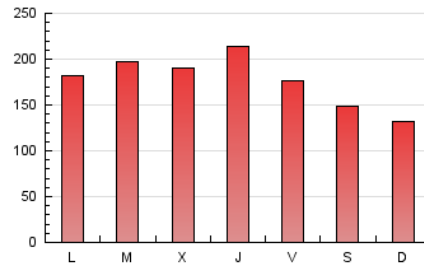

1. Cifras totales y promedios (Nacional)

MES - AÑO	NAVEGADORES UNICOS	VISITAS	PAGINAS
Junio - 2026	143.602	378.719	533.516
PROMEDIO DIARIO	10.955	12.972	17.784
PROMEDIO LUNES-VIERNES	11.676	13.877	19.156
PROMEDIO SABADO-DOMINGO	8.974	10.481	14.011
PAGINAS / VISITAS	1,37		
DURACION MEDIA VISITAS	0:03:01		
TIEMPO INTERACCIÓN MEDIO	0:03:23		

2. Secciones (Nacional)

	PAGINAS	%
HOME	124.703	23.37 %
RESTO	408.813	76.63 %

3. Por día del mes (Nacional)

Día	N. únicos	Visitas	Páginas	Día	N. únicos	Visitas	Páginas	Día	N. únicos	Visitas	Páginas
1	11.585	13.962	23.515	11	11.123	13.439	18.399	21	7.914	9.022	12.332
2	12.229	14.619	20.220	12	9.145	10.992	15.469	22	7.435	8.980	13.550
3	14.084	16.818	23.286	13	9.323	10.985	13.946	23	10.432	12.753	16.969
4	12.691	15.377	21.423	14	8.660	10.134	13.520	24	10.852	13.288	17.302
5	10.442	12.135	17.354	15	8.687	10.559	16.486	25	14.379	17.391	23.405
6	9.356	10.960	14.754	16	10.334	12.353	18.672	26	13.343	15.201	19.121
7	8.269	9.749	13.770	17	10.800	13.255	18.046	27	10.741	12.307	16.325
8	13.142	14.875	20.508	18	13.400	16.056	22.451	28	7.914	9.531	12.980
9	13.965	16.529	23.023	19	15.411	17.321	18.339	29	10.526	12.605	16.691
10	10.034	11.832	17.304	20	9.613	11.160	14.461	30	12.831	14.964	19.895

4. Gráficas (Nacional)

4.1 Por día de la semana (promedio)

N. únicos / Visitas (x 100)

Páginas (x 100)

4.2 Por franja horaria (promedio)

Visitas_ (x 1000)

Páginas (x 1000)

4.3 Por meses