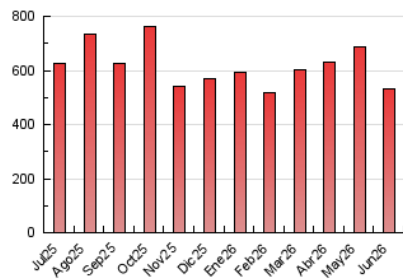

1. Cifras totales y promedios (Nacional)

MES - AÑO	NAVEGADORES UNICOS	VISITAS	PAGINAS
Junio - 2026	143.602	378.719	533.516
PROMEDIO DIARIO	10.955	12.972	17.784
PROMEDIO LUNES-VIERNES	11.676	13.877	19.156
PROMEDIO SABADO-DOMINGO	8.974	10.481	14.011
PAGINAS / VISITAS	1,37		
DURACION MEDIA VISITAS	0:03:01		
TIEMPO INTERACCIÓN MEDIO	0:03:23		

2. Secciones (Nacional)

	PAGINAS	%
HOME	124.703	23.37 %
RESTO	408.813	76.63 %

3. Por día del mes (Nacional)

Día	N. únicos	Visitas	Páginas	Día	N. únicos	Visitas	Páginas	Día	N. únicos	Visitas	Páginas
1	11.585	13.962	23.515	11	11.123	13.439	18.399	21	7.914	9.022	12.332
2	12.229	14.619	20.220	12	9.145	10.992	15.469	22	7.435	8.980	13.550
3	14.084	16.818	23.286	13	9.323	10.985	13.946	23	10.432	12.753	16.969
4	12.691	15.377	21.423	14	8.660	10.134	13.520	24	10.852	13.288	17.302
5	10.442	12.135	17.354	15	8.687	10.559	16.486	25	14.379	17.391	23.405
6	9.356	10.960	14.754	16	10.334	12.353	18.672	26	13.343	15.201	19.121
7	8.269	9.749	13.770	17	10.800	13.255	18.046	27	10.741	12.307	16.325
8	13.142	14.875	20.508	18	13.400	16.056	22.451	28	7.914	9.531	12.980
9	13.965	16.529	23.023	19	15.411	17.321	18.339	29	10.526	12.605	16.691
10	10.034	11.832	17.304	20	9.613	11.160	14.461	30	12.831	14.964	19.895

4. Gráficas (Nacional)

4.1 Por día de la semana (promedio)

N. únicos / Visitas (x 100)

Páginas (x 100)

4.2 Por franja horaria (promedio)

Visitas_ (x 1000)

Páginas (x 1000)

4.3 Por meses

N. únicos / Visitas (x 1000)

Páginas (x 1000)

5. Observaciones

Este Medio Electrónico de Comunicación ha sido medido por la herramienta Google Analytics de Google (GA4).

6. Definiciones básicas (Para más información ver Normas Técnicas para el Control de los Medios Electrónicos de Comunicación)