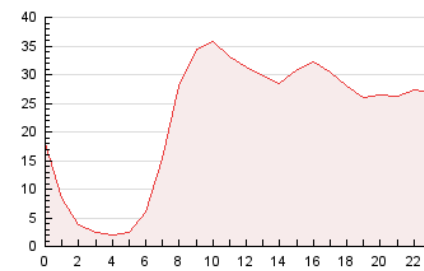

2. Secciones (Nacional)

	PAGINAS	%
HOME	124.703	23.37 %
RESTO	408.813	76.63 %

3. Por día del mes (Nacional)

Día	N. únicos	Visitas	Páginas	Día	N. únicos	Visitas	Páginas	Día	N. únicos	Visitas	Páginas
1	11.585	13.962	23.515	11	11.123	13.439	18.399	21	7.914	9.022	12.332
2	12.229	14.619	20.220	12	9.145	10.992	15.469	22	7.435	8.980	13.550
3	14.084	16.818	23.286	13	9.323	10.985	13.946	23	10.432	12.753	16.969
4	12.691	15.377	21.423	14	8.660	10.134	13.520	24	10.852	13.288	17.302
5	10.442	12.135	17.354	15	8.687	10.559	16.486	25	14.379	17.391	23.405
6	9.356	10.960	14.754	16	10.334	12.353	18.672	26	13.343	15.201	19.121
7	8.269	9.749	13.770	17	10.800	13.255	18.046	27	10.741	12.307	16.325
8	13.142	14.875	20.508	18	13.400	16.056	22.451	28	7.914	9.531	12.980
9	13.965	16.529	23.023	19	15.411	17.321	18.339	29	10.526	12.605	16.691
10	10.034	11.832	17.304	20	9.613	11.160	14.461	30	12.831	14.964	19.895

4. Gráficas (Nacional)

4.1 Por día de la semana (promedio)

N. únicos / Visitas (x 100)

Páginas (x 100)

4.2 Por franja horaria (promedio)

Visitas_ (x 1000)

Páginas (x 1000)

4.3 Por meses

N. únicos / Visitas (x 1000)

Páginas (x 1000)

5. Observaciones

Este Medio Electrónico de Comunicación ha sido medido por la herramienta Google Analytics de Google (GA4).

6. Definiciones básicas (Para más información ver Normas Técnicas para el Control de los Medios Electrónicos de Comunicación)