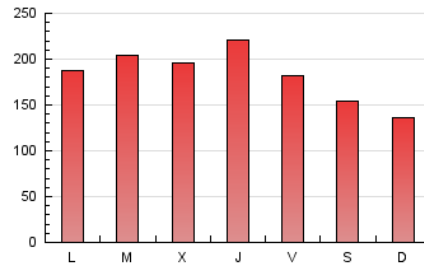

1. Cifras totales y promedios (Nacional e Internacional)

MES - AÑO	NAVEGADORES UNICOS	VISITAS	PAGINAS
Junio - 2026	149.602	388.748	551.857
PROMEDIO DIARIO	11.279	13.376	18.395
PROMEDIO LUNES-VIERNES	12.017	14.302	19.798
PROMEDIO SABADO-DOMINGO	9.250	10.829	14.538
PAGINAS / VISITAS	1,38		
DURACION MEDIA VISITAS	0:03:06		
TIEMPO INTERACCIÓN MEDIO	0:03:20		

2. Secciones (Nacional e Internacional)

	PAGINAS	%
HOME	129.110	23.40 %
RESTO	422.747	76.60 %

3. Por día del mes (Nacional e Internacional)

Día	N. únicos	Visitas	Páginas	Día	N. únicos	Visitas	Páginas	Día	N. únicos	Visitas	Páginas
1	11.906	14.404	24.113	11	11.454	13.857	19.041	21	8.144	9.319	12.906
2	12.596	14.983	20.799	12	9.439	11.433	15.983	22	7.697	9.337	14.430
3	14.435	17.269	23.888	13	9.648	11.379	14.485	23	10.827	13.222	17.668
4	13.003	15.861	22.041	14	8.920	10.405	13.940	24	11.185	13.711	17.956
5	10.739	12.446	17.855	15	9.007	10.975	17.029	25	14.782	17.994	24.266
6	9.670	11.448	15.311	16	10.625	12.720	19.301	26	13.768	15.639	19.951
7	8.513	10.063	14.219	17	11.130	13.611	18.627	27	11.013	12.660	16.856
8	13.483	15.318	21.142	18	13.741	16.364	23.046	28	8.177	9.855	13.508
9	14.362	17.100	23.755	19	15.843	17.829	19.002	29	10.809	12.994	17.226
10	10.398	12.304	17.961	20	9.916	11.506	15.075	30	13.138	15.269	20.477

4. Gráficas (Nacional e Internacional)

4.1 Por día de la semana (promedio)

N. únicos / Visitas (x 100)

Páginas (x 100)

4.2 Por franja horaria (promedio)

Visitas_ (x 1000)

Páginas (x 1000)

4.3 Por meses