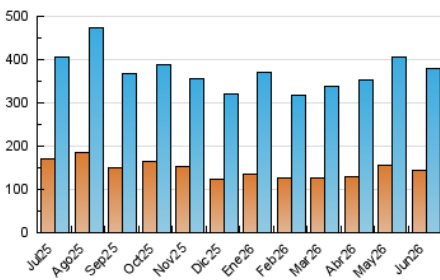

1. Cifras totales y promedios (Nacional)

MES - AÑO	NAVEGADORES UNICOS	VISITAS	PAGINAS
Junio - 2026	143.602	378.719	533.516
PROMEDIO DIARIO	10.955	12.972	17.784
PROMEDIO LUNES-VIERNES	11.676	13.877	19.156
PROMEDIO SABADO-DOMINGO	8.974	10.481	14.011
PAGINAS / VISITAS	1,37		
DURACION MEDIA VISITAS	0:03:01		
TIEMPO INTERACCIÓN MEDIO	0:03:23		

2. Secciones (Nacional)

	PAGINAS	%
HOME	124.703	23.37 %
RESTO	408.813	76.63 %

3. Por día del mes (Nacional)

Día	N. únicos	Visitas	Páginas	Día	N. únicos	Visitas	Páginas	Día	N. únicos	Visitas	Páginas
1	11.585	13.962	23.515	11	11.123	13.439	18.399	21	7.914	9.022	12.332
2	12.229	14.619	20.220	12	9.145	10.992	15.469	22	7.435	8.980	13.550
3	14.084	16.818	23.286	13	9.323	10.985	13.946	23	10.432	12.753	16.969
4	12.691	15.377	21.423	14	8.660	10.134	13.520	24	10.852	13.288	17.302
5	10.442	12.135	17.354	15	8.687	10.559	16.486	25	14.379	17.391	23.405
6	9.356	10.960	14.754	16	10.334	12.353	18.672	26	13.343	15.201	19.121
7	8.269	9.749	13.770	17	10.800	13.255	18.046	27	10.741	12.307	16.325
8	13.142	14.875	20.508	18	13.400	16.056	22.451	28	7.914	9.531	12.980
9	13.965	16.529	23.023	19	15.411	17.321	18.339	29	10.526	12.605	16.691
10	10.034	11.832	17.304	20	9.613	11.160	14.461	30	12.831	14.964	19.895

4. Gráficas (Nacional)

4.1 Por día de la semana (promedio)

N. únicos / Visitas (x 100)

Páginas (x 100)

4.2 Por franja horaria (promedio)

Visitas_ (x 1000)

Páginas (x 1000)

4.3 Por meses

N. únicos / Visitas (x 1000)

Páginas (x 1000)

5. Observaciones

Este Medio Electrónico de Comunicación ha sido medido por la herramienta Google Analytics de Google (GA4).

6. Definiciones básicas (Para más información ver Normas Técnicas para el Control de los Medios Electrónicos de Comunicación)