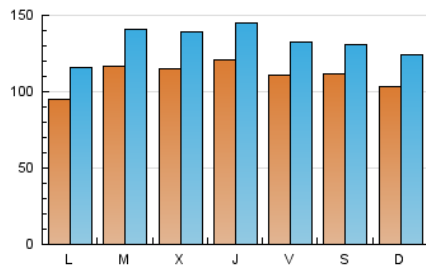

4. Gráficas (Nacional)

4.1 Por día de la semana (promedio)

N. únicos / Visitas (x 100)