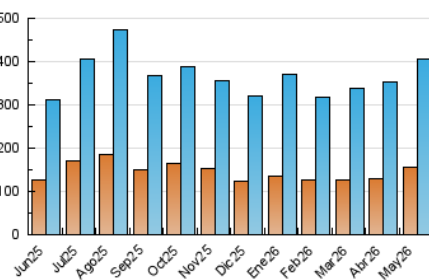

##### 4.1 Por día de la semana (promedio)

N. únicos / Visitas (x 100)

Páginas (x 100)

##### 4.2 Por franja horaria (promedio)

Visitas\_ (x 1000)

Páginas (x 1000)

##### 4.3 Por meses

N. únicos / Visitas (x 1000)

Páginas (x 1000)