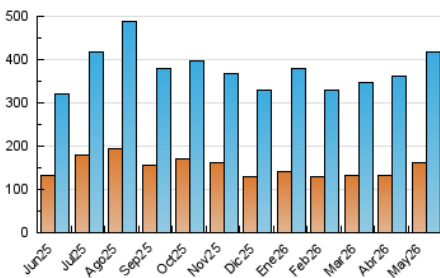

#### 4. Gráficas (Nacional e Internacional)

##### 4.1 Por día de la semana (promedio)

N. únicos / Visitas (x 100)

Páginas (x 100)

##### 4.2 Por franja horaria (promedio)

Visitas\_ (x 1000)

Páginas (x 1000)

##### 4.3 Por meses

N. únicos / Visitas (x 1000)

Páginas (x 1000)