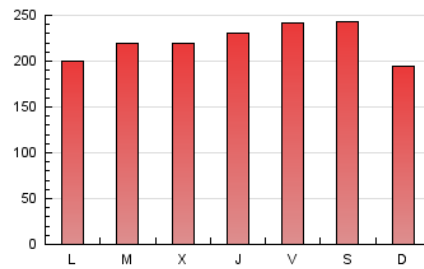

Páginas (x 100)