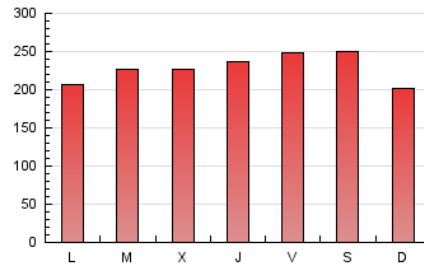

Páginas (x 100)