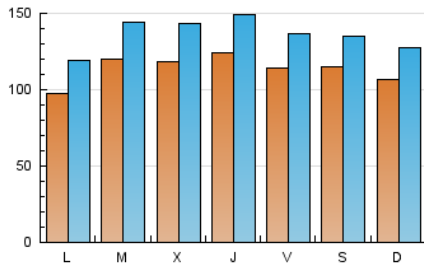

4. Gráficas (Nacional e Internacional)

4.1 Por día de la semana (promedio)

N. únicos / Visitas (x 100)