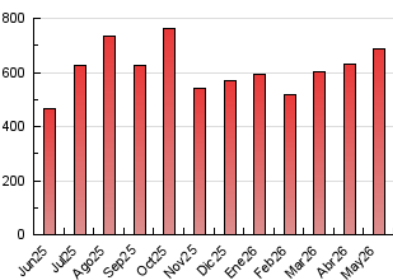

##### 4.1 Por día de la semana (promedio)

N. únicos / Visitas (x 100)

Páginas (x 100)

##### 4.2 Por franja horaria (promedio)

Visitas\_ (x 1000)

Páginas (x 1000)

##### 4.3 Por meses

N. únicos / Visitas (x 1000)

Páginas (x 1000)