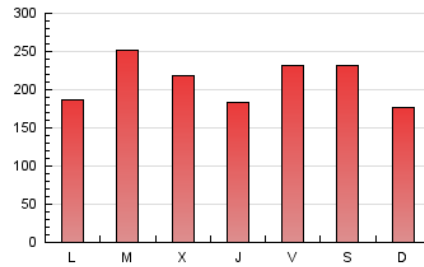

1. Cifras totales y promedios (Nacional)

MES - AÑO	NAVEGADORES UNICOS	VISITAS	PAGINAS
Abril - 2026	128.297	353.153	632.885
PROMEDIO DIARIO	9.463	11.408	21.096
PROMEDIO LUNES-VIERNES	9.822	11.928	21.345
PROMEDIO SABADO-DOMINGO	8.477	9.976	20.411
PAGINAS / VISITAS	1,85		
DURACION MEDIA VISITAS	0:02:32		
TIEMPO INTERACCIÓN MEDIO	0:03:16		

2. Secciones (Nacional)

	PAGINAS	%
HOME	119.952	18.95 %
RESTO	512.933	81.05 %

3. Por día del mes (Nacional)

Día	N. únicos	Visitas	Páginas	Día	N. únicos	Visitas	Páginas	Día	N. únicos	Visitas	Páginas
1	9.107	10.932	17.127	11	7.718	9.283	16.246	21	14.504	17.515	27.616
2	8.064	10.106	14.949	12	8.332	9.699	15.472	22	13.254	16.550	25.624
3	8.427	10.025	15.153	13	9.215	11.079	17.902	23	10.829	13.253	21.282
4	8.831	10.477	15.352	14	10.168	12.313	19.854	24	11.939	14.542	42.346
5	7.697	9.219	13.683	15	11.128	13.097	22.382	25	9.442	11.046	37.425
6	9.241	11.416	17.915	16	10.665	12.818	20.092	26	6.730	7.758	16.875
7	9.976	12.423	21.537	17	9.953	11.666	19.538	27	7.693	9.465	15.910
8	10.018	12.572	22.168	18	10.548	12.553	23.730	28	9.617	11.272	31.633
9	7.832	9.797	16.984	19	8.515	9.773	24.504	29	8.777	10.567	22.119
10	7.193	8.674	15.913	20	9.012	10.891	22.986	30	9.468	11.449	18.568

4. Gráficas (Nacional)

4.1 Por día de la semana (promedio)

N. únicos / Visitas (x 100)

Páginas (x 100)

4.2 Por franja horaria (promedio)

Visitas_ (x 1000)

Páginas (x 1000)

4.3 Por meses