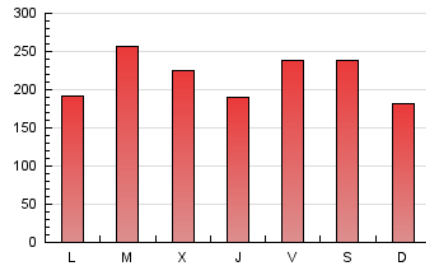

1. Cifras totales y promedios (Nacional e Internacional)

MES - AÑO	NAVEGADORES UNICOS	VISITAS	PAGINAS
Abril - 2026	133.127	363.050	650.380
PROMEDIO DIARIO	9.741	11.743	21.679
PROMEDIO LUNES-VIERNES	10.106	12.276	21.917
PROMEDIO SABADO-DOMINGO	8.739	10.280	21.027
PAGINAS / VISITAS	1,85		
DURACION MEDIA VISITAS	0:02:34		
TIEMPO INTERACCIÓN MEDIO	0:03:13		

2. Secciones (Nacional e Internacional)

	PAGINAS	%
HOME	123.791	19.03 %
RESTO	526.589	80.97 %

3. Por día del mes (Nacional e Internacional)

Día	N. únicos	Visitas	Páginas	Día	N. únicos	Visitas	Páginas	Día	N. únicos	Visitas	Páginas
1	9.512	11.368	17.782	11	7.996	9.576	16.806	21	14.848	17.945	28.187
2	8.363	10.468	15.546	12	8.575	10.077	15.945	22	13.571	16.879	26.171
3	8.687	10.427	15.719	13	9.471	11.388	18.378	23	11.103	13.639	21.932
4	9.088	10.763	15.898	14	10.423	12.684	20.398	24	12.253	14.952	43.054
5	7.957	9.498	14.186	15	11.474	13.527	23.104	25	9.757	11.410	38.439
6	9.466	11.645	18.375	16	10.995	13.199	20.731	26	7.015	8.078	17.590
7	10.237	12.751	22.021	17	10.211	11.950	19.972	27	7.986	9.868	16.475
8	10.310	12.913	22.735	18	10.813	12.816	24.307	28	9.872	11.540	32.267
9	8.094	10.112	17.664	19	8.713	10.022	25.041	29	9.023	10.898	22.593
10	7.435	8.992	16.431	20	9.248	11.194	23.546	30	9.747	11.725	19.087

4. Gráficas (Nacional e Internacional)

4.1 Por día de la semana (promedio)

N. únicos / Visitas (x 100)

Páginas (x 100)

4.2 Por franja horaria (promedio)

Visitas_ (x 1000)

Páginas (x 1000)

4.3 Por meses