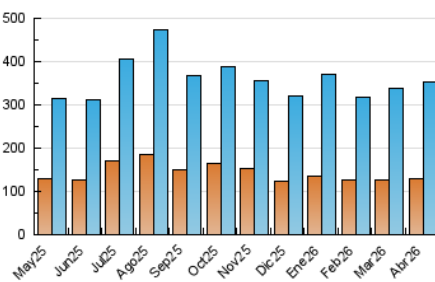

1. Cifras totales y promedios (Nacional)

MES - AÑO	NAVEGADORES UNICOS	VISITAS	PAGINAS
Abril - 2026	128.297	353.153	632.885
PROMEDIO DIARIO	9.463	11.408	21.096
PROMEDIO LUNES-VIERNES	9.822	11.928	21.345
PROMEDIO SABADO-DOMINGO	8.477	9.976	20.411
PAGINAS / VISITAS	1,85		
DURACION MEDIA VISITAS	0:02:32		
TIEMPO INTERACCIÓN MEDIO	0:03:16		

2. Secciones (Nacional)

	PAGINAS	%
HOME	119.952	18.95 %
RESTO	512.933	81.05 %

3. Por día del mes (Nacional)

Día	N. únicos	Visitas	Páginas	Día	N. únicos	Visitas	Páginas	Día	N. únicos	Visitas	Páginas
1	9.107	10.932	17.127	11	7.718	9.283	16.246	21	14.504	17.515	27.616
2	8.064	10.106	14.949	12	8.332	9.699	15.472	22	13.254	16.550	25.624
3	8.427	10.025	15.153	13	9.215	11.079	17.902	23	10.829	13.253	21.282
4	8.831	10.477	15.352	14	10.168	12.313	19.854	24	11.939	14.542	42.346
5	7.697	9.219	13.683	15	11.128	13.097	22.382	25	9.442	11.046	37.425
6	9.241	11.416	17.915	16	10.665	12.818	20.092	26	6.730	7.758	16.875
7	9.976	12.423	21.537	17	9.953	11.666	19.538	27	7.693	9.465	15.910
8	10.018	12.572	22.168	18	10.548	12.553	23.730	28	9.617	11.272	31.633
9	7.832	9.797	16.984	19	8.515	9.773	24.504	29	8.777	10.567	22.119
10	7.193	8.674	15.913	20	9.012	10.891	22.986	30	9.468	11.449	18.568

4. Gráficas (Nacional)

4.1 Por día de la semana (promedio)

N. únicos / Visitas (x 100)

Páginas (x 100)

4.2 Por franja horaria (promedio)

Visitas_ (x 1000)

Páginas (x 1000)

4.3 Por meses

N. únicos / Visitas (x 1000)

Páginas (x 1000)

5. Observaciones

Este Medio Electrónico de Comunicación ha sido medido por la herramienta Google Analytics de Google (GA4).

6. Definiciones básicas (Para más información ver Normas Técnicas para el Control de los Medios Electrónicos de Comunicación)