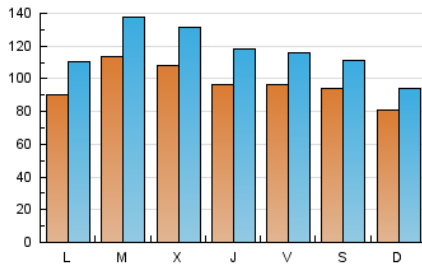

1. Cifras totales y promedios (Nacional e Internacional)

MES - AÑO	NAVEGADORES UNICOS	VISITAS	PAGINAS
Abril - 2026	133.127	363.050	650.380
PROMEDIO DIARIO	9.741	11.743	21.679
PROMEDIO LUNES-VIERNES	10.106	12.276	21.917
PROMEDIO SABADO-DOMINGO	8.739	10.280	21.027
PAGINAS / VISITAS	1,85		
DURACION MEDIA VISITAS	0:02:34		
TIEMPO INTERACCIÓN MEDIO	0:03:13		

2. Secciones (Nacional e Internacional)

	PAGINAS	%
HOME	123.791	19.03 %
RESTO	526.589	80.97 %

3. Por día del mes (Nacional e Internacional)

Día	N. únicos	Visitas	Páginas	Día	N. únicos	Visitas	Páginas	Día	N. únicos	Visitas	Páginas
1	9.512	11.368	17.782	11	7.996	9.576	16.806	21	14.848	17.945	28.187
2	8.363	10.468	15.546	12	8.575	10.077	15.945	22	13.571	16.879	26.171
3	8.687	10.427	15.719	13	9.471	11.388	18.378	23	11.103	13.639	21.932
4	9.088	10.763	15.898	14	10.423	12.684	20.398	24	12.253	14.952	43.054
5	7.957	9.498	14.186	15	11.474	13.527	23.104	25	9.757	11.410	38.439
6	9.466	11.645	18.375	16	10.995	13.199	20.731	26	7.015	8.078	17.590
7	10.237	12.751	22.021	17	10.211	11.950	19.972	27	7.986	9.868	16.475
8	10.310	12.913	22.735	18	10.813	12.816	24.307	28	9.872	11.540	32.267
9	8.094	10.112	17.664	19	8.713	10.022	25.041	29	9.023	10.898	22.593
10	7.435	8.992	16.431	20	9.248	11.194	23.546	30	9.747	11.725	19.087

4. Gráficas (Nacional e Internacional)

4.1 Por día de la semana (promedio)

N. únicos / Visitas (x 100)

Páginas (x 100)

4.2 Por franja horaria (promedio)

Visitas_ (x 1000)

Páginas (x 1000)

4.3 Por meses