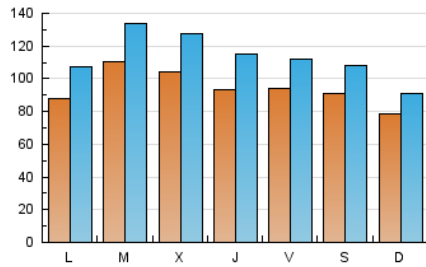

1. Cifras totales y promedios (Nacional)

MES - AÑO	NAVEGADORES UNICOS	VISITAS	PAGINAS
Abril - 2026	128.297	353.153	632.885
PROMEDIO DIARIO	9.463	11.408	21.096
PROMEDIO LUNES-VIERNES	9.822	11.928	21.345
PROMEDIO SABADO-DOMINGO	8.477	9.976	20.411
PAGINAS / VISITAS	1,85		
DURACION MEDIA VISITAS	0:02:32		
TIEMPO INTERACCIÓN MEDIO	0:03:16		

2. Secciones (Nacional)

	PAGINAS	%
HOME	119.952	18.95 %
RESTO	512.933	81.05 %

3. Por día del mes (Nacional)

Día	N. únicos	Visitas	Páginas	Día	N. únicos	Visitas	Páginas	Día	N. únicos	Visitas	Páginas
1	9.107	10.932	17.127	11	7.718	9.283	16.246	21	14.504	17.515	27.616
2	8.064	10.106	14.949	12	8.332	9.699	15.472	22	13.254	16.550	25.624
3	8.427	10.025	15.153	13	9.215	11.079	17.902	23	10.829	13.253	21.282
4	8.831	10.477	15.352	14	10.168	12.313	19.854	24	11.939	14.542	42.346
5	7.697	9.219	13.683	15	11.128	13.097	22.382	25	9.442	11.046	37.425
6	9.241	11.416	17.915	16	10.665	12.818	20.092	26	6.730	7.758	16.875
7	9.976	12.423	21.537	17	9.953	11.666	19.538	27	7.693	9.465	15.910
8	10.018	12.572	22.168	18	10.548	12.553	23.730	28	9.617	11.272	31.633
9	7.832	9.797	16.984	19	8.515	9.773	24.504	29	8.777	10.567	22.119
10	7.193	8.674	15.913	20	9.012	10.891	22.986	30	9.468	11.449	18.568

4. Gráficas (Nacional)

4.1 Por día de la semana (promedio)

N. únicos / Visitas (x 100)

Páginas (x 100)

4.2 Por franja horaria (promedio)

Visitas_ (x 1000)

Páginas (x 1000)

4.3 Por meses