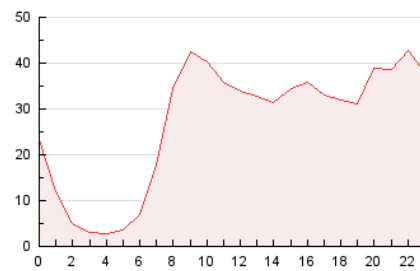

2. Secciones (Nacional e Internacional)

	PAGINAS	%
HOME	123.791	19.03 %
RESTO	526.589	80.97 %

3. Por día del mes (Nacional e Internacional)

Día	N. únicos	Visitas	Páginas	Día	N. únicos	Visitas	Páginas	Día	N. únicos	Visitas	Páginas
1	9.512	11.368	17.782	11	7.996	9.576	16.806	21	14.848	17.945	28.187
2	8.363	10.468	15.546	12	8.575	10.077	15.945	22	13.571	16.879	26.171
3	8.687	10.427	15.719	13	9.471	11.388	18.378	23	11.103	13.639	21.932
4	9.088	10.763	15.898	14	10.423	12.684	20.398	24	12.253	14.952	43.054
5	7.957	9.498	14.186	15	11.474	13.527	23.104	25	9.757	11.410	38.439
6	9.466	11.645	18.375	16	10.995	13.199	20.731	26	7.015	8.078	17.590
7	10.237	12.751	22.021	17	10.211	11.950	19.972	27	7.986	9.868	16.475
8	10.310	12.913	22.735	18	10.813	12.816	24.307	28	9.872	11.540	32.267
9	8.094	10.112	17.664	19	8.713	10.022	25.041	29	9.023	10.898	22.593
10	7.435	8.992	16.431	20	9.248	11.194	23.546	30	9.747	11.725	19.087

4. Gráficas (Nacional e Internacional)

4.1 Por día de la semana (promedio)

N. únicos / Visitas (x 100)

Páginas (x 100)

4.2 Por franja horaria (promedio)

Visitas_ (x 1000)

Páginas (x 1000)

4.3 Por meses