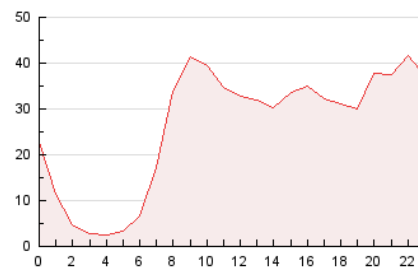

2. Secciones (Nacional)

	PAGINAS	%
HOME	119.952	18.95 %
RESTO	512.933	81.05 %

3. Por día del mes (Nacional)

Día	N. únicos	Visitas	Páginas	Día	N. únicos	Visitas	Páginas	Día	N. únicos	Visitas	Páginas
1	9.107	10.932	17.127	11	7.718	9.283	16.246	21	14.504	17.515	27.616
2	8.064	10.106	14.949	12	8.332	9.699	15.472	22	13.254	16.550	25.624
3	8.427	10.025	15.153	13	9.215	11.079	17.902	23	10.829	13.253	21.282
4	8.831	10.477	15.352	14	10.168	12.313	19.854	24	11.939	14.542	42.346
5	7.697	9.219	13.683	15	11.128	13.097	22.382	25	9.442	11.046	37.425
6	9.241	11.416	17.915	16	10.665	12.818	20.092	26	6.730	7.758	16.875
7	9.976	12.423	21.537	17	9.953	11.666	19.538	27	7.693	9.465	15.910
8	10.018	12.572	22.168	18	10.548	12.553	23.730	28	9.617	11.272	31.633
9	7.832	9.797	16.984	19	8.515	9.773	24.504	29	8.777	10.567	22.119
10	7.193	8.674	15.913	20	9.012	10.891	22.986	30	9.468	11.449	18.568

4. Gráficas (Nacional)

4.1 Por día de la semana (promedio)

N. únicos / Visitas (x 100)

Páginas (x 100)

4.2 Por franja horaria (promedio)

Visitas_ (x 1000)

Páginas (x 1000)

4.3 Por meses

N. únicos / Visitas (x 1000)

Páginas (x 1000)

5. Observaciones

Este Medio Electrónico de Comunicación ha sido medido por la herramienta Google Analytics de Google (GA4).

6. Definiciones básicas (Para más información ver Normas Técnicas para el Control de los Medios Electrónicos de Comunicación)