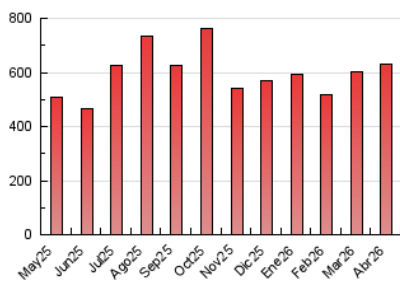

1. Cifras totales y promedios (Nacional)

MES - AÑO	NAVEGADORES UNICOS	VISITAS	PAGINAS
Abril - 2026	128.297	353.153	632.885
PROMEDIO DIARIO	9.463	11.408	21.096
PROMEDIO LUNES-VIERNES	9.822	11.928	21.345
PROMEDIO SABADO-DOMINGO	8.477	9.976	20.411
PAGINAS / VISITAS	1,85		
DURACION MEDIA VISITAS	0:02:32		
TIEMPO INTERACCIÓN MEDIO	0:03:16		

2. Secciones (Nacional)

	PAGINAS	%
HOME	119.952	18.95 %
RESTO	512.933	81.05 %

3. Por día del mes (Nacional)

Día	N. únicos	Visitas	Páginas	Día	N. únicos	Visitas	Páginas	Día	N. únicos	Visitas	Páginas
1	9.107	10.932	17.127	11	7.718	9.283	16.246	21	14.504	17.515	27.616
2	8.064	10.106	14.949	12	8.332	9.699	15.472	22	13.254	16.550	25.624
3	8.427	10.025	15.153	13	9.215	11.079	17.902	23	10.829	13.253	21.282
4	8.831	10.477	15.352	14	10.168	12.313	19.854	24	11.939	14.542	42.346
5	7.697	9.219	13.683	15	11.128	13.097	22.382	25	9.442	11.046	37.425
6	9.241	11.416	17.915	16	10.665	12.818	20.092	26	6.730	7.758	16.875
7	9.976	12.423	21.537	17	9.953	11.666	19.538	27	7.693	9.465	15.910
8	10.018	12.572	22.168	18	10.548	12.553	23.730	28	9.617	11.272	31.633
9	7.832	9.797	16.984	19	8.515	9.773	24.504	29	8.777	10.567	22.119
10	7.193	8.674	15.913	20	9.012	10.891	22.986	30	9.468	11.449	18.568

4. Gráficas (Nacional)

4.1 Por día de la semana (promedio)

N. únicos / Visitas (x 100)

Páginas (x 100)

4.2 Por franja horaria (promedio)

Visitas_ (x 1000)

Páginas (x 1000)

4.3 Por meses

N. únicos / Visitas (x 1000)

Páginas (x 1000)

5. Observaciones

Este Medio Electrónico de Comunicación ha sido medido por la herramienta Google Analytics de Google (GA4).

6. Definiciones básicas (Para más información ver Normas Técnicas para el Control de los Medios Electrónicos de Comunicación)