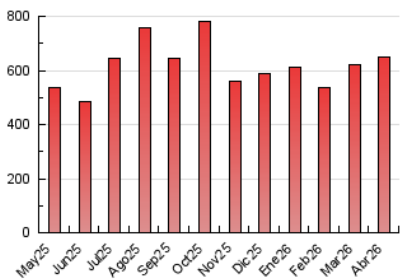

Páginas (x 1000)