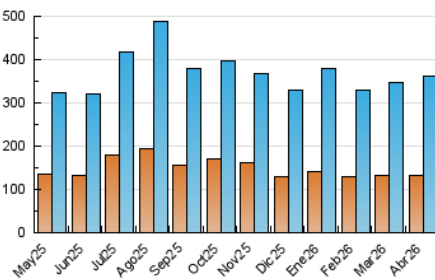

4.3 Por meses

N. únicos / Visitas (x 1000)