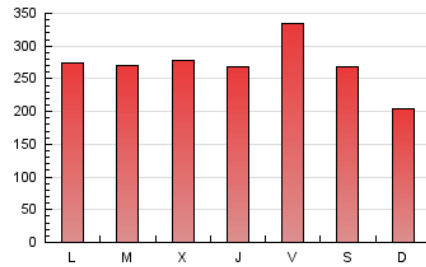

1. Cifras totales y promedios (Nacional e Internacional)

MES - AÑO	NAVEGADORES UNICOS	VISITAS	PAGINAS
Abril - 2021	191.305	466.920	819.291
PROMEDIO DIARIO	11.787	15.564	27.310
PROMEDIO LUNES-VIERNES	12.253	16.348	28.643
PROMEDIO SABADO-DOMINGO	10.506	13.409	23.643
PAGINAS / VISITAS	1,75		
DURACION MEDIA VISITAS	0:01:41		
DURACION MEDIA PAGINAS	0:02:14		

2. Secciones (Nacional e Internacional)

	PAGINAS	%
HOME	182.362	22.26 %
RESTO	636.929	77.74 %

3. Por día del mes (Nacional e Internacional)

Día	N. únicos	Visitas	Páginas	Día	N. únicos	Visitas	Páginas	Día	N. únicos	Visitas	Páginas
1	11.707	14.862	26.537	11	10.363	13.322	22.992	21	9.078	12.854	24.339
2	16.373	19.681	31.506	12	15.252	19.482	31.527	22	10.456	14.614	26.347
3	10.880	13.575	21.518	13	13.565	18.048	31.819	23	10.072	13.682	26.093
4	6.961	9.438	15.993	14	11.553	15.692	30.487	24	8.222	11.177	21.228
5	13.489	17.393	28.030	15	9.054	12.457	23.903	25	6.869	9.672	18.233
6	11.524	15.407	27.519	16	16.886	21.354	33.250	26	8.482	12.270	23.004
7	11.503	16.074	29.201	17	11.049	13.824	23.248	27	9.269	12.966	23.246
8	12.322	17.642	31.706	18	8.224	10.632	24.680	28	11.973	16.225	27.146
9	26.946	33.761	52.494	19	10.178	13.867	27.240	29	10.681	14.680	25.219
10	21.482	25.635	41.255	20	9.525	13.354	25.495	30	9.678	13.280	24.036

4. Gráficas (Nacional e Internacional)

4.1 Por día de la semana (promedio)

N. únicos / Visitas (x 100)

Páginas (x 100)

4.2 Por franja horaria (promedio)

Visitas (x 1000)

Páginas (x 1000)

4.3 Por meses