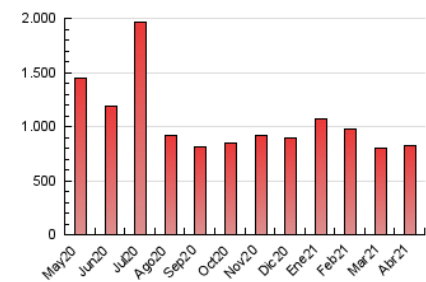

Páginas (x 1000)