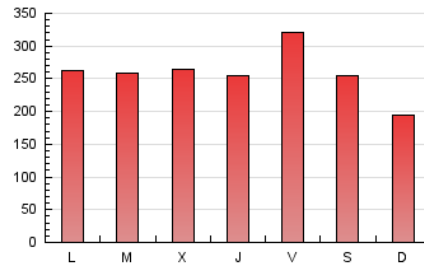

1. Cifras totales y promedios (Nacional)

MES - AÑO	NAVEGADORES UNICOS	VISITAS	PAGINAS
Abril - 2021	172.958	440.018	782.377
PROMEDIO DIARIO	11.047	14.667	26.079
PROMEDIO LUNES-VIERNES	11.510	15.439	27.390
PROMEDIO SABADO-DOMINGO	9.774	12.545	22.475
PAGINAS / VISITAS	1,78		
DURACION MEDIA VISITAS	0:01:44		
DURACION MEDIA PAGINAS	0:02:13		

2. Secciones (Nacional)

	PAGINAS	%
HOME	177.012	22.62 %
RESTO	605.365	77.38 %

3. Por día del mes (Nacional)

Día	N. únicos	Visitas	Páginas	Día	N. únicos	Visitas	Páginas	Día	N. únicos	Visitas	Páginas
1	10.948	14.005	25.349	11	9.681	12.501	21.895	21	8.405	11.988	23.154
2	15.451	18.601	29.938	12	14.483	18.490	30.203	22	9.757	13.717	25.097
3	10.185	12.696	20.367	13	12.832	17.150	30.526	23	9.305	12.770	24.863
4	6.467	8.839	15.230	14	10.885	14.825	29.243	24	7.401	10.262	20.042
5	12.728	16.483	26.802	15	8.440	11.705	22.776	25	6.167	8.822	16.945
6	10.765	14.516	26.204	16	15.954	20.288	31.823	26	7.918	11.515	21.901
7	10.752	15.072	27.756	17	10.277	12.977	22.086	27	8.632	12.231	22.211
8	11.584	16.706	30.452	18	7.645	9.954	23.737	28	11.213	15.288	25.917
9	25.906	32.557	50.926	19	9.550	13.070	26.117	29	9.866	13.768	24.094
10	20.367	24.306	39.498	20	8.828	12.481	24.306	30	9.026	12.435	22.919

4. Gráficas (Nacional)

4.1 Por día de la semana (promedio)

N. únicos / Visitas (x 100)

Páginas (x 100)

4.2 Por franja horaria (promedio)

Visitas (x 1000)

Páginas (x 1000)

4.3 Por meses