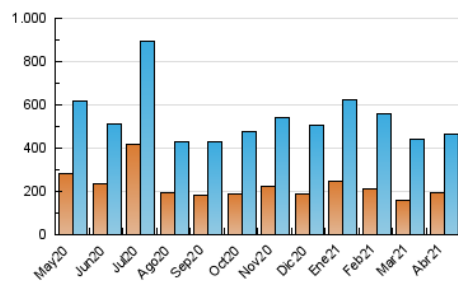

4.3 Por meses

N. únicos / Visitas (x 1000)