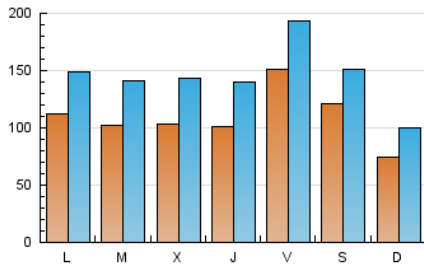

1. Cifras totales y promedios (Nacional)

MES - AÑO	NAVEGADORES UNICOS	VISITAS	PAGINAS
Abril - 2021	172.958	440.018	782.377
PROMEDIO DIARIO	11.047	14.667	26.079
PROMEDIO LUNES-VIERNES	11.510	15.439	27.390
PROMEDIO SABADO-DOMINGO	9.774	12.545	22.475
PAGINAS / VISITAS	1,78		
DURACION MEDIA VISITAS	0:01:44		
DURACION MEDIA PAGINAS	0:02:13		

2. Secciones (Nacional)

	PAGINAS	%
HOME	177.012	22.62 %
RESTO	605.365	77.38 %

3. Por día del mes (Nacional)

Día	N. únicos	Visitas	Páginas	Día	N. únicos	Visitas	Páginas	Día	N. únicos	Visitas	Páginas
1	10.948	14.005	25.349	11	9.681	12.501	21.895	21	8.405	11.988	23.154
2	15.451	18.601	29.938	12	14.483	18.490	30.203	22	9.757	13.717	25.097
3	10.185	12.696	20.367	13	12.832	17.150	30.526	23	9.305	12.770	24.863
4	6.467	8.839	15.230	14	10.885	14.825	29.243	24	7.401	10.262	20.042
5	12.728	16.483	26.802	15	8.440	11.705	22.776	25	6.167	8.822	16.945
6	10.765	14.516	26.204	16	15.954	20.288	31.823	26	7.918	11.515	21.901
7	10.752	15.072	27.756	17	10.277	12.977	22.086	27	8.632	12.231	22.211
8	11.584	16.706	30.452	18	7.645	9.954	23.737	28	11.213	15.288	25.917
9	25.906	32.557	50.926	19	9.550	13.070	26.117	29	9.866	13.768	24.094
10	20.367	24.306	39.498	20	8.828	12.481	24.306	30	9.026	12.435	22.919

4. Gráficas (Nacional)

4.1 Por día de la semana (promedio)

N. únicos / Visitas (x 100)

Páginas (x 100)

4.2 Por franja horaria (promedio)

Visitas (x 1000)

Páginas (x 1000)

4.3 Por meses