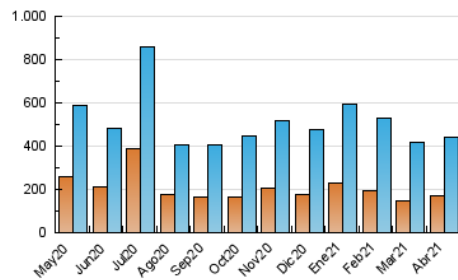

4.3 Por meses

N. únicos / Visitas (x 1000)