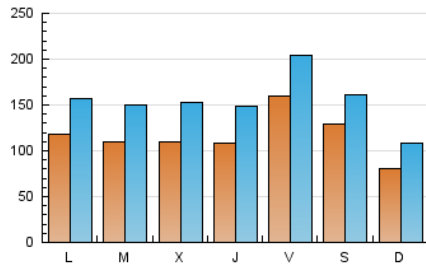

1. Cifras totales y promedios (Nacional e Internacional)

MES - AÑO	NAVEGADORES UNICOS	VISITAS	PAGINAS
Abril - 2021	191.305	466.920	819.291
PROMEDIO DIARIO	11.787	15.564	27.310
PROMEDIO LUNES-VIERNES	12.253	16.348	28.643
PROMEDIO SABADO-DOMINGO	10.506	13.409	23.643
PAGINAS / VISITAS	1,75		
DURACION MEDIA VISITAS	0:01:41		
DURACION MEDIA PAGINAS	0:02:14		

2. Secciones (Nacional e Internacional)

	PAGINAS	%
HOME	182.362	22.26 %
RESTO	636.929	77.74 %

3. Por día del mes (Nacional e Internacional)

Día	N. únicos	Visitas	Páginas	Día	N. únicos	Visitas	Páginas	Día	N. únicos	Visitas	Páginas
1	11.707	14.862	26.537	11	10.363	13.322	22.992	21	9.078	12.854	24.339
2	16.373	19.681	31.506	12	15.252	19.482	31.527	22	10.456	14.614	26.347
3	10.880	13.575	21.518	13	13.565	18.048	31.819	23	10.072	13.682	26.093
4	6.961	9.438	15.993	14	11.553	15.692	30.487	24	8.222	11.177	21.228
5	13.489	17.393	28.030	15	9.054	12.457	23.903	25	6.869	9.672	18.233
6	11.524	15.407	27.519	16	16.886	21.354	33.250	26	8.482	12.270	23.004
7	11.503	16.074	29.201	17	11.049	13.824	23.248	27	9.269	12.966	23.246
8	12.322	17.642	31.706	18	8.224	10.632	24.680	28	11.973	16.225	27.146
9	26.946	33.761	52.494	19	10.178	13.867	27.240	29	10.681	14.680	25.219
10	21.482	25.635	41.255	20	9.525	13.354	25.495	30	9.678	13.280	24.036

4. Gráficas (Nacional e Internacional)

4.1 Por día de la semana (promedio)

N. únicos / Visitas (x 100)

Páginas (x 100)

4.2 Por franja horaria (promedio)

Visitas (x 1000)

Páginas (x 1000)

4.3 Por meses