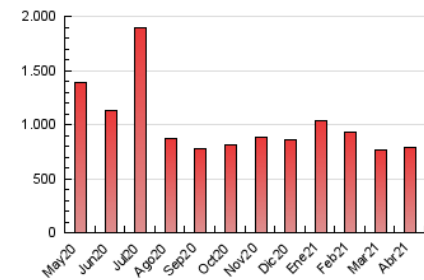

1. Cifras totales y promedios (Nacional)

MES - AÑO	NAVEGADORES UNICOS	VISITAS	PAGINAS
Abril - 2021	172.958	440.018	782.377
PROMEDIO DIARIO	11.047	14.667	26.079
PROMEDIO LUNES-VIERNES	11.510	15.439	27.390
PROMEDIO SABADO-DOMINGO	9.774	12.545	22.475
PAGINAS / VISITAS	1,78		
DURACION MEDIA VISITAS	0:01:44		
DURACION MEDIA PAGINAS	0:02:13		

2. Secciones (Nacional)

	PAGINAS	%
HOME	177.012	22.62 %
RESTO	605.365	77.38 %

3. Por día del mes (Nacional)

Día	N. únicos	Visitas	Páginas	Día	N. únicos	Visitas	Páginas	Día	N. únicos	Visitas	Páginas
1	10.948	14.005	25.349	11	9.681	12.501	21.895	21	8.405	11.988	23.154
2	15.451	18.601	29.938	12	14.483	18.490	30.203	22	9.757	13.717	25.097
3	10.185	12.696	20.367	13	12.832	17.150	30.526	23	9.305	12.770	24.863
4	6.467	8.839	15.230	14	10.885	14.825	29.243	24	7.401	10.262	20.042
5	12.728	16.483	26.802	15	8.440	11.705	22.776	25	6.167	8.822	16.945
6	10.765	14.516	26.204	16	15.954	20.288	31.823	26	7.918	11.515	21.901
7	10.752	15.072	27.756	17	10.277	12.977	22.086	27	8.632	12.231	22.211
8	11.584	16.706	30.452	18	7.645	9.954	23.737	28	11.213	15.288	25.917
9	25.906	32.557	50.926	19	9.550	13.070	26.117	29	9.866	13.768	24.094
10	20.367	24.306	39.498	20	8.828	12.481	24.306	30	9.026	12.435	22.919

4. Gráficas (Nacional)

4.1 Por día de la semana (promedio)

N. únicos / Visitas (x 100)

Páginas (x 100)

4.2 Por franja horaria (promedio)

Visitas (x 1000)

Páginas (x 1000)

4.3 Por meses

N. únicos / Visitas (x 1000)

Páginas (x 1000)

5. Observaciones

Este Medio Electrónico de Comunicación ha sido medido por la herramienta Google Analytics de Google

6. Definiciones básicas (Para más información ver Normas Técnicas para el Control de los Medios Electrónicos de Comunicación)