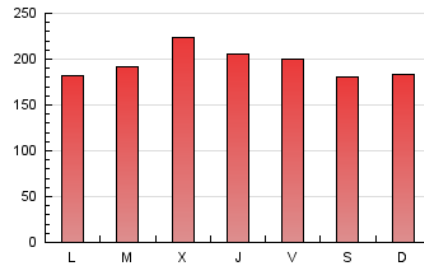

1. Cifras totales y promedios (Nacional)

MES - AÑO	NAVEGADORES UNICOS	VISITAS	PAGINAS
Marzo - 2026	127.623	337.163	601.762
PROMEDIO DIARIO	9.303	11.247	19.412
PROMEDIO LUNES-VIERNES	9.814	11.864	19.929
PROMEDIO SABADO-DOMINGO	8.052	9.741	18.146
PAGINAS / VISITAS	1,73		
DURACION MEDIA VISITAS	0:02:49		
TIEMPO INTERACCIÓN MEDIO	0:03:18		

2. Secciones (Nacional)

	PAGINAS	%
HOME	129.468	21.51 %
RESTO	472.294	78.49 %

3. Por día del mes (Nacional)

Día	N. únicos	Visitas	Páginas	Día	N. únicos	Visitas	Páginas	Día	N. únicos	Visitas	Páginas
1	6.883	8.550	13.998	11	9.194	11.652	18.853	21	9.528	11.429	17.316
2	8.148	9.649	14.860	12	9.017	11.173	19.821	22	9.572	11.500	33.127
3	10.789	12.814	20.957	13	9.607	11.992	19.356	23	8.405	10.075	23.602
4	11.562	13.561	24.048	14	7.568	9.261	15.389	24	9.016	10.606	18.632
5	12.259	14.316	22.229	15	6.047	7.473	13.872	25	12.700	15.538	24.569
6	9.249	11.123	23.100	16	7.179	8.788	14.667	26	11.455	13.211	21.262
7	9.323	11.294	21.201	17	10.267	12.284	18.713	27	9.418	11.465	19.149
8	7.522	8.928	16.264	18	11.860	14.661	21.952	28	8.288	9.967	18.073
9	8.900	10.746	21.501	19	10.052	12.302	18.690	29	7.741	9.267	14.077
10	8.510	10.605	18.198	20	9.754	11.768	18.360	30	8.403	10.141	16.377
								31	10.165	12.528	19.549

4. Gráficas (Nacional)

4.1 Por día de la semana (promedio)

N. únicos / Visitas (x 100)

Páginas (x 100)

4.2 Por franja horaria (promedio)

Visitas_ (x 1000)

Páginas (x 1000)

4.3 Por meses