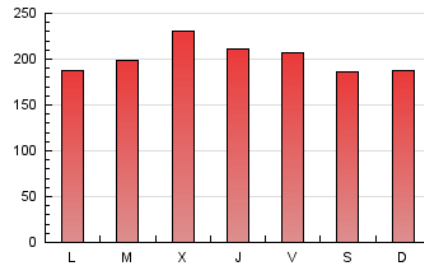

1. Cifras totales y promedios (Nacional e Internacional)

MES - AÑO	NAVEGADORES UNICOS	VISITAS	PAGINAS
Marzo - 2026	133.471	347.223	620.075
PROMEDIO DIARIO	9.596	11.605	20.002
PROMEDIO LUNES-VIERNES	10.120	12.244	20.543
PROMEDIO SABADO-DOMINGO	8.315	10.044	18.681
PAGINAS / VISITAS	1,72		
DURACION MEDIA VISITAS	0:02:50		
TIEMPO INTERACCIÓN MEDIO	0:03:16		

2. Secciones (Nacional e Internacional)

	PAGINAS	%
HOME	133.829	21.58 %
RESTO	486.246	78.42 %

3. Por día del mes (Nacional e Internacional)

Día	N. únicos	Visitas	Páginas	Día	N. únicos	Visitas	Páginas	Día	N. únicos	Visitas	Páginas
1	7.142	8.861	14.514	11	9.484	12.051	19.465	21	9.822	11.733	17.874
2	8.418	10.023	15.340	12	9.297	11.522	20.352	22	9.836	11.845	33.705
3	11.108	13.161	21.484	13	9.877	12.271	19.794	23	8.675	10.382	24.271
4	11.990	14.033	24.864	14	7.811	9.555	15.831	24	9.273	10.998	19.267
5	12.745	14.851	23.022	15	6.260	7.697	14.354	25	12.992	15.964	25.105
6	9.598	11.522	23.946	16	7.430	9.028	15.159	26	11.811	13.694	21.884
7	9.653	11.656	21.840	17	10.519	12.742	19.204	27	9.728	11.797	19.812
8	7.765	9.200	16.718	18	12.161	15.097	22.585	28	8.542	10.251	18.636
9	9.169	11.054	22.135	19	10.372	12.658	19.300	29	8.004	9.595	14.661
10	8.800	11.001	18.875	20	10.074	12.189	19.006	30	8.664	10.459	16.872
								31	10.462	12.875	20.200

4. Gráficas (Nacional e Internacional)

4.1 Por día de la semana (promedio)

N. únicos / Visitas (x 100)

Páginas (x 100)

4.2 Por franja horaria (promedio)

Visitas_ (x 1000)

Páginas (x 1000)

4.3 Por meses