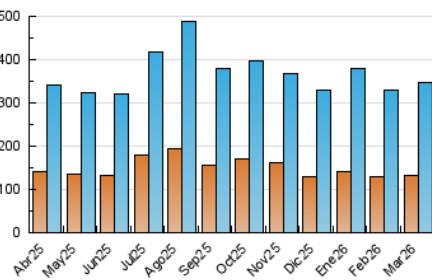

4.3 Por meses

N. únicos / Visitas (x 1000)