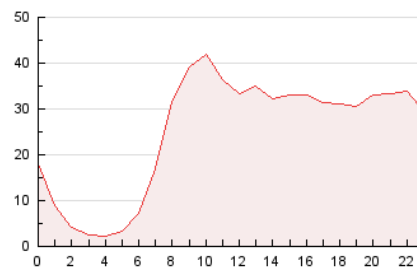

2. Secciones (Nacional)

	PAGINAS	%
HOME	129.468	21.51 %
RESTO	472.294	78.49 %

3. Por día del mes (Nacional)

Día	N. únicos	Visitas	Páginas	Día	N. únicos	Visitas	Páginas	Día	N. únicos	Visitas	Páginas
1	6.883	8.550	13.998	11	9.194	11.652	18.853	21	9.528	11.429	17.316
2	8.148	9.649	14.860	12	9.017	11.173	19.821	22	9.572	11.500	33.127
3	10.789	12.814	20.957	13	9.607	11.992	19.356	23	8.405	10.075	23.602
4	11.562	13.561	24.048	14	7.568	9.261	15.389	24	9.016	10.606	18.632
5	12.259	14.316	22.229	15	6.047	7.473	13.872	25	12.700	15.538	24.569
6	9.249	11.123	23.100	16	7.179	8.788	14.667	26	11.455	13.211	21.262
7	9.323	11.294	21.201	17	10.267	12.284	18.713	27	9.418	11.465	19.149
8	7.522	8.928	16.264	18	11.860	14.661	21.952	28	8.288	9.967	18.073
9	8.900	10.746	21.501	19	10.052	12.302	18.690	29	7.741	9.267	14.077
10	8.510	10.605	18.198	20	9.754	11.768	18.360	30	8.403	10.141	16.377
								31	10.165	12.528	19.549

4. Gráficas (Nacional)

4.1 Por día de la semana (promedio)

N. únicos / Visitas (x 100)

Páginas (x 100)

4.2 Por franja horaria (promedio)

Visitas_ (x 1000)

Páginas (x 1000)

4.3 Por meses