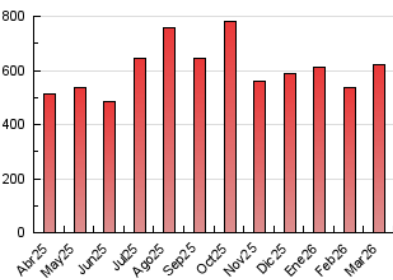

Páginas (x 1000)