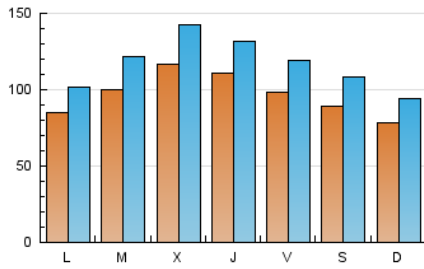

1. Cifras totales y promedios (Nacional e Internacional)

MES - AÑO	NAVEGADORES UNICOS	VISITAS	PAGINAS
Marzo - 2026	133.471	347.223	620.075
PROMEDIO DIARIO	9.596	11.605	20.002
PROMEDIO LUNES-VIERNES	10.120	12.244	20.543
PROMEDIO SABADO-DOMINGO	8.315	10.044	18.681
PAGINAS / VISITAS	1,72		
DURACION MEDIA VISITAS	0:02:50		
TIEMPO INTERACCIÓN MEDIO	0:03:16		

2. Secciones (Nacional e Internacional)

	PAGINAS	%
HOME	133.829	21.58 %
RESTO	486.246	78.42 %

3. Por día del mes (Nacional e Internacional)

Día	N. únicos	Visitas	Páginas	Día	N. únicos	Visitas	Páginas	Día	N. únicos	Visitas	Páginas
1	7.142	8.861	14.514	11	9.484	12.051	19.465	21	9.822	11.733	17.874
2	8.418	10.023	15.340	12	9.297	11.522	20.352	22	9.836	11.845	33.705
3	11.108	13.161	21.484	13	9.877	12.271	19.794	23	8.675	10.382	24.271
4	11.990	14.033	24.864	14	7.811	9.555	15.831	24	9.273	10.998	19.267
5	12.745	14.851	23.022	15	6.260	7.697	14.354	25	12.992	15.964	25.105
6	9.598	11.522	23.946	16	7.430	9.028	15.159	26	11.811	13.694	21.884
7	9.653	11.656	21.840	17	10.519	12.742	19.204	27	9.728	11.797	19.812
8	7.765	9.200	16.718	18	12.161	15.097	22.585	28	8.542	10.251	18.636
9	9.169	11.054	22.135	19	10.372	12.658	19.300	29	8.004	9.595	14.661
10	8.800	11.001	18.875	20	10.074	12.189	19.006	30	8.664	10.459	16.872
								31	10.462	12.875	20.200

4. Gráficas (Nacional e Internacional)

4.1 Por día de la semana (promedio)

N. únicos / Visitas (x 100)

Páginas (x 100)

4.2 Por franja horaria (promedio)

Visitas_ (x 1000)

Páginas (x 1000)

4.3 Por meses