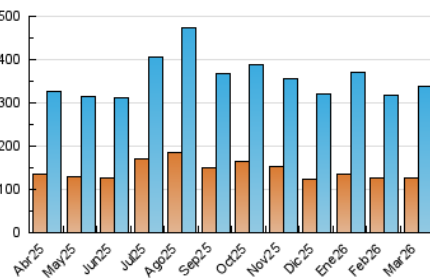

1. Cifras totales y promedios (Nacional)

MES - AÑO	NAVEGADORES UNICOS	VISITAS	PAGINAS
Marzo - 2026	127.623	337.163	601.762
PROMEDIO DIARIO	9.303	11.247	19.412
PROMEDIO LUNES-VIERNES	9.814	11.864	19.929
PROMEDIO SABADO-DOMINGO	8.052	9.741	18.146
PAGINAS / VISITAS	1,73		
DURACION MEDIA VISITAS	0:02:49		
TIEMPO INTERACCIÓN MEDIO	0:03:18		

2. Secciones (Nacional)

	PAGINAS	%
HOME	129.468	21.51 %
RESTO	472.294	78.49 %

3. Por día del mes (Nacional)

Día	N. únicos	Visitas	Páginas	Día	N. únicos	Visitas	Páginas	Día	N. únicos	Visitas	Páginas
1	6.883	8.550	13.998	11	9.194	11.652	18.853	21	9.528	11.429	17.316
2	8.148	9.649	14.860	12	9.017	11.173	19.821	22	9.572	11.500	33.127
3	10.789	12.814	20.957	13	9.607	11.992	19.356	23	8.405	10.075	23.602
4	11.562	13.561	24.048	14	7.568	9.261	15.389	24	9.016	10.606	18.632
5	12.259	14.316	22.229	15	6.047	7.473	13.872	25	12.700	15.538	24.569
6	9.249	11.123	23.100	16	7.179	8.788	14.667	26	11.455	13.211	21.262
7	9.323	11.294	21.201	17	10.267	12.284	18.713	27	9.418	11.465	19.149
8	7.522	8.928	16.264	18	11.860	14.661	21.952	28	8.288	9.967	18.073
9	8.900	10.746	21.501	19	10.052	12.302	18.690	29	7.741	9.267	14.077
10	8.510	10.605	18.198	20	9.754	11.768	18.360	30	8.403	10.141	16.377
								31	10.165	12.528	19.549

4. Gráficas (Nacional)

4.1 Por día de la semana (promedio)

N. únicos / Visitas (x 100)

Páginas (x 100)

4.2 Por franja horaria (promedio)

Visitas_ (x 1000)

Páginas (x 1000)

4.3 Por meses

N. únicos / Visitas (x 1000)

Páginas (x 1000)

5. Observaciones

Este Medio Electrónico de Comunicación ha sido medido por la herramienta Google Analytics de Google (GA4).

6. Definiciones básicas (Para más información ver Normas Técnicas para el Control de los Medios Electrónicos de Comunicación)