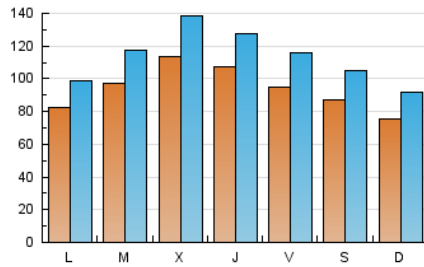

1. Cifras totales y promedios (Nacional)

MES - AÑO	NAVEGADORES UNICOS	VISITAS	PAGINAS
Marzo - 2026	127.623	337.163	601.762
PROMEDIO DIARIO	9.303	11.247	19.412
PROMEDIO LUNES-VIERNES	9.814	11.864	19.929
PROMEDIO SABADO-DOMINGO	8.052	9.741	18.146
PAGINAS / VISITAS	1,73		
DURACION MEDIA VISITAS	0:02:49		
TIEMPO INTERACCIÓN MEDIO	0:03:18		

2. Secciones (Nacional)

	PAGINAS	%
HOME	129.468	21.51 %
RESTO	472.294	78.49 %

3. Por día del mes (Nacional)

Día	N. únicos	Visitas	Páginas	Día	N. únicos	Visitas	Páginas	Día	N. únicos	Visitas	Páginas
1	6.883	8.550	13.998	11	9.194	11.652	18.853	21	9.528	11.429	17.316
2	8.148	9.649	14.860	12	9.017	11.173	19.821	22	9.572	11.500	33.127
3	10.789	12.814	20.957	13	9.607	11.992	19.356	23	8.405	10.075	23.602
4	11.562	13.561	24.048	14	7.568	9.261	15.389	24	9.016	10.606	18.632
5	12.259	14.316	22.229	15	6.047	7.473	13.872	25	12.700	15.538	24.569
6	9.249	11.123	23.100	16	7.179	8.788	14.667	26	11.455	13.211	21.262
7	9.323	11.294	21.201	17	10.267	12.284	18.713	27	9.418	11.465	19.149
8	7.522	8.928	16.264	18	11.860	14.661	21.952	28	8.288	9.967	18.073
9	8.900	10.746	21.501	19	10.052	12.302	18.690	29	7.741	9.267	14.077
10	8.510	10.605	18.198	20	9.754	11.768	18.360	30	8.403	10.141	16.377
								31	10.165	12.528	19.549

4. Gráficas (Nacional)

4.1 Por día de la semana (promedio)

N. únicos / Visitas (x 100)

Páginas (x 100)

4.2 Por franja horaria (promedio)

Visitas_ (x 1000)

Páginas (x 1000)

4.3 Por meses