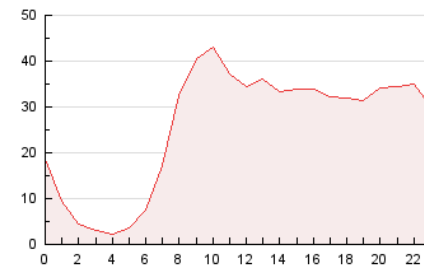

2. Secciones (Nacional e Internacional)

	PAGINAS	%
HOME	133.829	21.58 %
RESTO	486.246	78.42 %

3. Por día del mes (Nacional e Internacional)

Día	N. únicos	Visitas	Páginas	Día	N. únicos	Visitas	Páginas	Día	N. únicos	Visitas	Páginas
1	7.142	8.861	14.514	11	9.484	12.051	19.465	21	9.822	11.733	17.874
2	8.418	10.023	15.340	12	9.297	11.522	20.352	22	9.836	11.845	33.705
3	11.108	13.161	21.484	13	9.877	12.271	19.794	23	8.675	10.382	24.271
4	11.990	14.033	24.864	14	7.811	9.555	15.831	24	9.273	10.998	19.267
5	12.745	14.851	23.022	15	6.260	7.697	14.354	25	12.992	15.964	25.105
6	9.598	11.522	23.946	16	7.430	9.028	15.159	26	11.811	13.694	21.884
7	9.653	11.656	21.840	17	10.519	12.742	19.204	27	9.728	11.797	19.812
8	7.765	9.200	16.718	18	12.161	15.097	22.585	28	8.542	10.251	18.636
9	9.169	11.054	22.135	19	10.372	12.658	19.300	29	8.004	9.595	14.661
10	8.800	11.001	18.875	20	10.074	12.189	19.006	30	8.664	10.459	16.872
								31	10.462	12.875	20.200

4. Gráficas (Nacional e Internacional)

4.1 Por día de la semana (promedio)

N. únicos / Visitas (x 100)

Páginas (x 100)

4.2 Por franja horaria (promedio)

Visitas_ (x 1000)

Páginas (x 1000)

4.3 Por meses