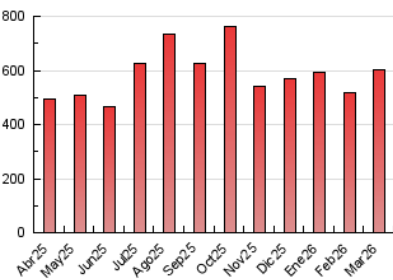

1. Cifras totales y promedios (Nacional)

MES - AÑO	NAVEGADORES UNICOS	VISITAS	PAGINAS
Marzo - 2026	127.623	337.163	601.762
PROMEDIO DIARIO	9.303	11.247	19.412
PROMEDIO LUNES-VIERNES	9.814	11.864	19.929
PROMEDIO SABADO-DOMINGO	8.052	9.741	18.146
PAGINAS / VISITAS	1,73		
DURACION MEDIA VISITAS	0:02:49		
TIEMPO INTERACCIÓN MEDIO	0:03:18		

2. Secciones (Nacional)

	PAGINAS	%
HOME	129.468	21.51 %
RESTO	472.294	78.49 %

3. Por día del mes (Nacional)

Día	N. únicos	Visitas	Páginas	Día	N. únicos	Visitas	Páginas	Día	N. únicos	Visitas	Páginas
1	6.883	8.550	13.998	11	9.194	11.652	18.853	21	9.528	11.429	17.316
2	8.148	9.649	14.860	12	9.017	11.173	19.821	22	9.572	11.500	33.127
3	10.789	12.814	20.957	13	9.607	11.992	19.356	23	8.405	10.075	23.602
4	11.562	13.561	24.048	14	7.568	9.261	15.389	24	9.016	10.606	18.632
5	12.259	14.316	22.229	15	6.047	7.473	13.872	25	12.700	15.538	24.569
6	9.249	11.123	23.100	16	7.179	8.788	14.667	26	11.455	13.211	21.262
7	9.323	11.294	21.201	17	10.267	12.284	18.713	27	9.418	11.465	19.149
8	7.522	8.928	16.264	18	11.860	14.661	21.952	28	8.288	9.967	18.073
9	8.900	10.746	21.501	19	10.052	12.302	18.690	29	7.741	9.267	14.077
10	8.510	10.605	18.198	20	9.754	11.768	18.360	30	8.403	10.141	16.377
								31	10.165	12.528	19.549

4. Gráficas (Nacional)

4.1 Por día de la semana (promedio)

N. únicos / Visitas (x 100)

Páginas (x 100)

4.2 Por franja horaria (promedio)

Visitas_ (x 1000)

Páginas (x 1000)

4.3 Por meses

N. únicos / Visitas (x 1000)

Páginas (x 1000)

5. Observaciones

Este Medio Electrónico de Comunicación ha sido medido por la herramienta Google Analytics de Google (GA4).

6. Definiciones básicas (Para más información ver Normas Técnicas para el Control de los Medios Electrónicos de Comunicación)