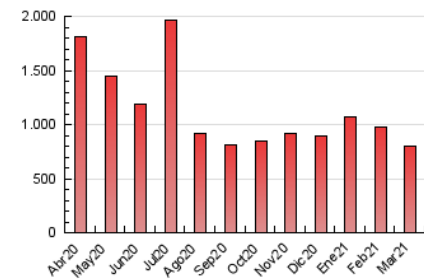

### 1. Cifras totales y promedios (Nacional e Internacional)

MES - AÑO	NAVEGADORES UNICOS	VISITAS	PAGINAS
Marzo - 2021	161.704	441.569	798.199
<b>PROMEDIO DIARIO</b>	<b>10.408</b>	<b>14.244</b>	<b>25.748</b>
<b>PROMEDIO LUNES-VIERNES</b>	11.509	15.733	28.378
<b>PROMEDIO SABADO-DOMINGO</b>	7.244	9.965	18.189
<b>PAGINAS / VISITAS</b>	1,81		
<b>DURACION MEDIA VISITAS</b>	0:01:45		
<b>DURACION MEDIA PAGINAS</b>	0:02:10		

### 3. Por día del mes (Nacional e Internacional)

Día	N. únicos	Visitas	Páginas	Día	N. únicos	Visitas	Páginas	Día	N. únicos	Visitas	Páginas
1	9.375	13.354	24.797	11	11.349	16.309	29.297	21	6.757	9.375	16.831
2	10.823	15.078	29.093	12	9.129	12.990	24.942	22	11.004	14.788	25.069
3	10.238	14.481	26.603	13	8.246	11.587	22.790	23	11.723	15.486	26.689
4	12.804	17.450	28.725	14	7.124	9.910	18.722	24	13.504	18.617	31.598
5	11.905	15.789	26.946	15	14.558	19.258	33.110	25	11.235	15.159	26.016
6	7.567	10.202	17.959	16	11.770	16.239	29.862	26	12.266	16.201	27.302
7	6.598	9.190	16.101	17	15.697	21.240	36.255	27	7.813	10.504	19.263
8	7.641	10.998	28.659	18	12.367	17.066	31.818	28	6.253	8.472	15.028
9	12.867	17.489	34.111	19	10.410	13.982	24.822	29	7.779	11.087	21.428
10	10.788	15.169	29.464	20	7.594	10.481	18.818	30	12.024	16.170	27.893
								31	13.449	17.448	28.188

4. Gráficas (Nacional e Internacional)

4.1 Por día de la semana (promedio)

N. únicos / Visitas (x 100)

Páginas (x 100)

4.2 Por franja horaria (promedio)

Visitas (x 1000)

Páginas (x 1000)

4.3 Por meses

N. únicos / Visitas (x 1000)

Páginas (x 1000)