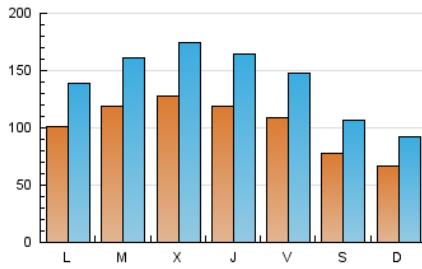

4. Gráficas (Nacional e Internacional)

4.1 Por día de la semana (promedio)

N. únicos / Visitas (x 100)