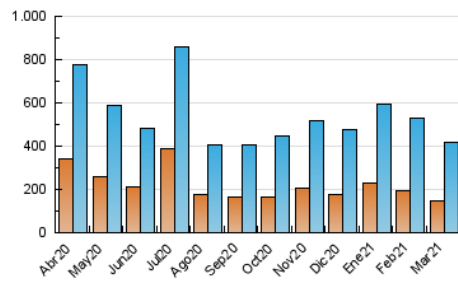

#### 3. Por día del mes (Nacional)

Día	N. únicos	Visitas	Páginas	Día	N. únicos	Visitas	Páginas	Día	N. únicos	Visitas	Páginas
1	8.749	12.679	23.843	11	10.633	15.396	27.964	21	6.276	8.812	16.081
2	10.165	14.289	27.965	12	8.462	12.182	23.676	22	10.363	13.978	23.810
3	9.397	13.474	25.227	13	7.693	10.868	21.680	23	10.850	14.526	25.370
4	12.021	16.492	27.505	14	6.580	9.236	17.662	24	12.721	17.658	30.270
5	11.295	14.879	25.779	15	13.839	18.312	31.794	25	10.535	14.333	24.705
6	7.048	9.513	16.961	16	10.967	15.306	28.551	26	11.485	15.309	26.123
7	6.088	8.475	15.087	17	14.813	20.138	34.622	27	7.207	9.850	18.395
8	7.002	10.147	27.284	18	11.616	16.045	30.301	28	5.706	7.935	14.323
9	12.298	16.649	32.921	19	9.732	13.094	23.518	29	7.187	10.420	20.515
10	10.210	14.433	28.359	20	7.034	9.823	17.861	30	11.347	15.456	26.897
								31	12.667	16.515	26.940

4. Gráficas (Nacional)

4.1 Por día de la semana (promedio)

N. únicos / Visitas (x 100)

Páginas (x 100)

4.2 Por franja horaria (promedio)

Visitas (x 1000)

Páginas (x 1000)

4.3 Por meses

N. únicos / Visitas (x 1000)

Páginas (x 1000)