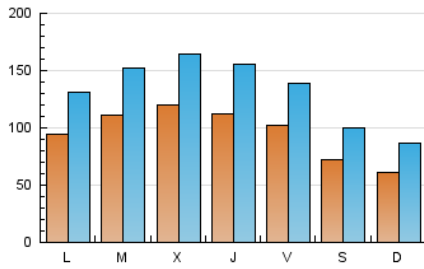

4. Gráficas (Nacional)

4.1 Por día de la semana (promedio)

N. únicos / Visitas (x 100)