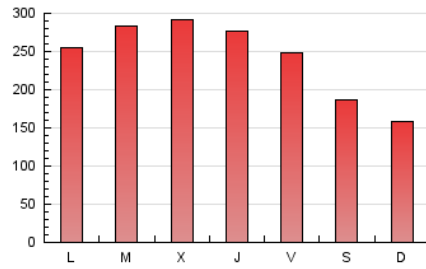

#### 3. Por día del mes (Nacional)

Día	N. únicos	Visitas	Páginas	Día	N. únicos	Visitas	Páginas	Día	N. únicos	Visitas	Páginas
1	8.749	12.679	23.843	11	10.633	15.396	27.964	21	6.276	8.812	16.081
2	10.165	14.289	27.965	12	8.462	12.182	23.676	22	10.363	13.978	23.810
3	9.397	13.474	25.227	13	7.693	10.868	21.680	23	10.850	14.526	25.370
4	12.021	16.492	27.505	14	6.580	9.236	17.662	24	12.721	17.658	30.270
5	11.295	14.879	25.779	15	13.839	18.312	31.794	25	10.535	14.333	24.705
6	7.048	9.513	16.961	16	10.967	15.306	28.551	26	11.485	15.309	26.123
7	6.088	8.475	15.087	17	14.813	20.138	34.622	27	7.207	9.850	18.395
8	7.002	10.147	27.284	18	11.616	16.045	30.301	28	5.706	7.935	14.323
9	12.298	16.649	32.921	19	9.732	13.094	23.518	29	7.187	10.420	20.515
10	10.210	14.433	28.359	20	7.034	9.823	17.861	30	11.347	15.456	26.897
								31	12.667	16.515	26.940

4. Gráficas (Nacional)

4.1 Por día de la semana (promedio)

N. únicos / Visitas (x 100)

Páginas (x 100)

4.2 Por franja horaria (promedio)

Visitas (x 1000)

Páginas (x 1000)

4.3 Por meses