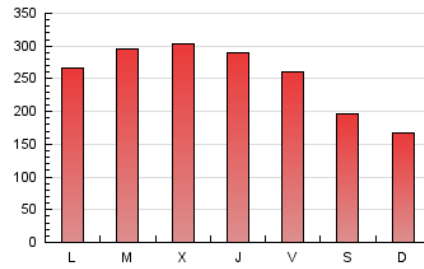

### 1. Cifras totales y promedios (Nacional e Internacional)

MES - AÑO	NAVEGADORES UNICOS	VISITAS	PAGINAS
Marzo - 2021	161.704	441.569	798.199
<b>PROMEDIO DIARIO</b>	<b>10.408</b>	<b>14.244</b>	<b>25.748</b>
<b>PROMEDIO LUNES-VIERNES</b>	11.509	15.733	28.378
<b>PROMEDIO SABADO-DOMINGO</b>	7.244	9.965	18.189
<b>PAGINAS / VISITAS</b>	1,81		
<b>DURACION MEDIA VISITAS</b>	0:01:45		
<b>DURACION MEDIA PAGINAS</b>	0:02:10		

### 3. Por día del mes (Nacional e Internacional)

Día	N. únicos	Visitas	Páginas	Día	N. únicos	Visitas	Páginas	Día	N. únicos	Visitas	Páginas
1	9.375	13.354	24.797	11	11.349	16.309	29.297	21	6.757	9.375	16.831
2	10.823	15.078	29.093	12	9.129	12.990	24.942	22	11.004	14.788	25.069
3	10.238	14.481	26.603	13	8.246	11.587	22.790	23	11.723	15.486	26.689
4	12.804	17.450	28.725	14	7.124	9.910	18.722	24	13.504	18.617	31.598
5	11.905	15.789	26.946	15	14.558	19.258	33.110	25	11.235	15.159	26.016
6	7.567	10.202	17.959	16	11.770	16.239	29.862	26	12.266	16.201	27.302
7	6.598	9.190	16.101	17	15.697	21.240	36.255	27	7.813	10.504	19.263
8	7.641	10.998	28.659	18	12.367	17.066	31.818	28	6.253	8.472	15.028
9	12.867	17.489	34.111	19	10.410	13.982	24.822	29	7.779	11.087	21.428
10	10.788	15.169	29.464	20	7.594	10.481	18.818	30	12.024	16.170	27.893
								31	13.449	17.448	28.188

4. Gráficas (Nacional e Internacional)

4.1 Por día de la semana (promedio)

N. únicos / Visitas (x 100)

Páginas (x 100)

4.2 Por franja horaria (promedio)

Visitas (x 1000)

Páginas (x 1000)

4.3 Por meses