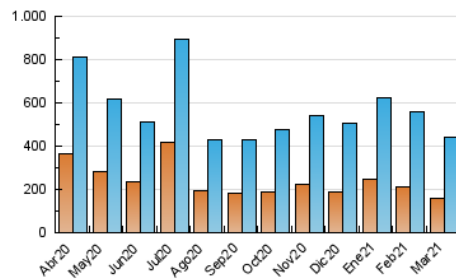

### 3. Por día del mes (Nacional e Internacional)

Día	N. únicos	Visitas	Páginas	Día	N. únicos	Visitas	Páginas	Día	N. únicos	Visitas	Páginas
1	9.375	13.354	24.797	11	11.349	16.309	29.297	21	6.757	9.375	16.831
2	10.823	15.078	29.093	12	9.129	12.990	24.942	22	11.004	14.788	25.069
3	10.238	14.481	26.603	13	8.246	11.587	22.790	23	11.723	15.486	26.689
4	12.804	17.450	28.725	14	7.124	9.910	18.722	24	13.504	18.617	31.598
5	11.905	15.789	26.946	15	14.558	19.258	33.110	25	11.235	15.159	26.016
6	7.567	10.202	17.959	16	11.770	16.239	29.862	26	12.266	16.201	27.302
7	6.598	9.190	16.101	17	15.697	21.240	36.255	27	7.813	10.504	19.263
8	7.641	10.998	28.659	18	12.367	17.066	31.818	28	6.253	8.472	15.028
9	12.867	17.489	34.111	19	10.410	13.982	24.822	29	7.779	11.087	21.428
10	10.788	15.169	29.464	20	7.594	10.481	18.818	30	12.024	16.170	27.893
								31	13.449	17.448	28.188

4. Gráficas (Nacional e Internacional)

4.1 Por día de la semana (promedio)

N. únicos / Visitas (x 100)

Páginas (x 100)

4.2 Por franja horaria (promedio)

Visitas (x 1000)

Páginas (x 1000)

4.3 Por meses

N. únicos / Visitas (x 1000)

Páginas (x 1000)