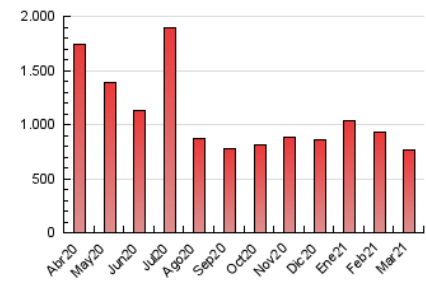

Páginas (x 1000)