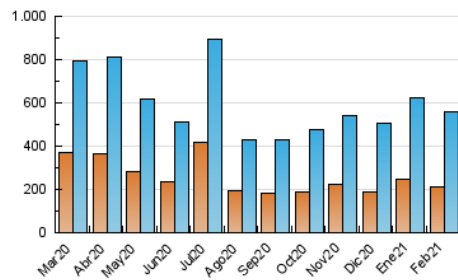

### 1. Cifras totales y promedios (Nacional e Internacional)

MES - AÑO	NAVEGADORES UNICOS	VISITAS	PAGINAS
Febrero - 2021	212.093	556.131	970.742
<b>PROMEDIO DIARIO</b>	<b>14.759</b>	<b>19.862</b>	<b>34.669</b>
<b>PROMEDIO LUNES-VIERNES</b>	16.393	22.141	38.515
<b>PROMEDIO SABADO-DOMINGO</b>	10.675	14.164	25.054
<b>PAGINAS / VISITAS</b>	1,75		
<b>DURACION MEDIA VISITAS</b>	0:01:43		
<b>DURACION MEDIA PAGINAS</b>	0:02:19		

### 3. Por día del mes (Nacional e Internacional)

Día	N. únicos	Visitas	Páginas	Día	N. únicos	Visitas	Páginas	Día	N. únicos	Visitas	Páginas
1	13.902	18.668	31.945	11	18.809	25.026	41.650	21	19.720	24.136	37.820
2	19.355	25.441	43.131	12	11.731	15.821	31.050	22	26.091	35.153	57.867
3	19.307	25.256	43.009	13	9.754	13.011	24.320	23	29.143	36.736	57.792
4	13.495	18.252	32.597	14	8.724	11.996	21.443	24	18.445	24.145	40.890
5	11.545	16.323	30.388	15	15.530	22.176	38.498	25	18.212	23.761	40.433
6	8.262	11.490	21.550	16	12.346	17.148	31.574	26	14.081	19.120	34.014
7	8.285	11.126	20.742	17	11.508	16.837	32.941	27	9.821	13.286	22.961
8	11.443	16.231	28.675	18	12.961	18.497	35.003	28	8.748	11.892	20.472
9	16.541	22.724	40.161	19	13.538	18.772	34.911				
10	19.875	26.730	43.779	20	12.084	16.377	31.126				

4. Gráficas (Nacional e Internacional)

4.1 Por día de la semana (promedio)

N. únicos / Visitas (x 100)

Páginas (x 100)

4.2 Por franja horaria (promedio)

Visitas (x 1000)

Páginas (x 1000)

4.3 Por meses

N. únicos / Visitas (x 1000)

Páginas (x 1000)