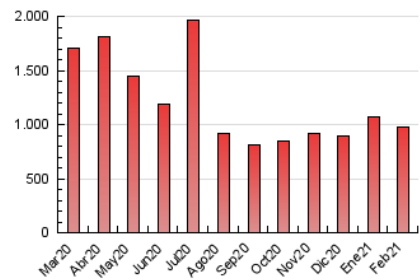

### 1. Cifras totales y promedios (Nacional e Internacional)

MES - AÑO	NAVEGADORES UNICOS	VISITAS	PAGINAS
Febrero - 2021	212.093	556.131	970.742
<b>PROMEDIO DIARIO</b>	<b>14.759</b>	<b>19.862</b>	<b>34.669</b>
<b>PROMEDIO LUNES-VIERNES</b>	16.393	22.141	38.515
<b>PROMEDIO SABADO-DOMINGO</b>	10.675	14.164	25.054
<b>PAGINAS / VISITAS</b>	1,75		
<b>DURACION MEDIA VISITAS</b>	0:01:43		
<b>DURACION MEDIA PAGINAS</b>	0:02:19		

### 3. Por día del mes (Nacional e Internacional)

Día	N. únicos	Visitas	Páginas	Día	N. únicos	Visitas	Páginas	Día	N. únicos	Visitas	Páginas
1	13.902	18.668	31.945	11	18.809	25.026	41.650	21	19.720	24.136	37.820
2	19.355	25.441	43.131	12	11.731	15.821	31.050	22	26.091	35.153	57.867
3	19.307	25.256	43.009	13	9.754	13.011	24.320	23	29.143	36.736	57.792
4	13.495	18.252	32.597	14	8.724	11.996	21.443	24	18.445	24.145	40.890
5	11.545	16.323	30.388	15	15.530	22.176	38.498	25	18.212	23.761	40.433
6	8.262	11.490	21.550	16	12.346	17.148	31.574	26	14.081	19.120	34.014
7	8.285	11.126	20.742	17	11.508	16.837	32.941	27	9.821	13.286	22.961
8	11.443	16.231	28.675	18	12.961	18.497	35.003	28	8.748	11.892	20.472
9	16.541	22.724	40.161	19	13.538	18.772	34.911				
10	19.875	26.730	43.779	20	12.084	16.377	31.126				

4. Gráficas (Nacional e Internacional)

4.1 Por día de la semana (promedio)

N. únicos / Visitas (x 100)

Páginas (x 100)

4.2 Por franja horaria (promedio)

Visitas (x 1000)

Páginas (x 1000)

4.3 Por meses

N. únicos / Visitas (x 1000)

Páginas (x 1000)