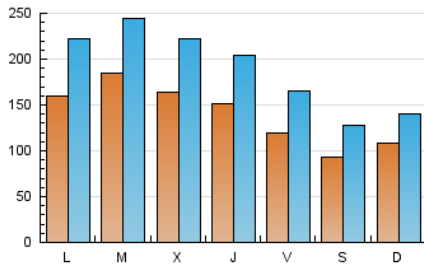

4. Gráficas (Nacional)

4.1 Por día de la semana (promedio)

N. únicos / Visitas (x 100)