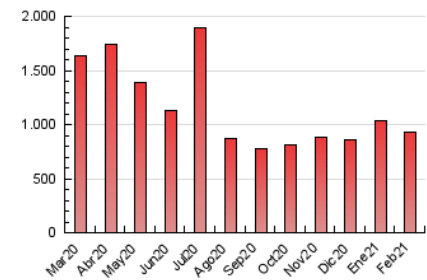

#### 3. Por día del mes (Nacional)

Día	N. únicos	Visitas	Páginas	Día	N. únicos	Visitas	Páginas	Día	N. únicos	Visitas	Páginas
1	13.211	17.912	30.807	11	18.014	23.954	40.084	21	19.116	23.313	36.668
2	18.529	24.425	41.608	12	11.012	14.953	29.836	22	25.261	34.129	56.332
3	18.447	24.245	41.523	13	9.002	12.129	23.085	23	28.071	35.414	55.943
4	12.727	17.331	31.287	14	8.163	11.247	20.370	24	17.589	23.143	39.485
5	10.876	15.413	29.061	15	14.710	21.086	36.845	25	17.483	22.870	39.280
6	7.670	10.810	20.507	16	11.519	16.169	30.041	26	13.362	18.280	32.862
7	7.613	10.428	19.687	17	10.800	16.013	31.617	27	9.236	12.597	22.018
8	10.829	15.498	27.687	18	12.178	17.557	33.526	28	8.194	11.257	19.582
9	15.721	21.778	38.831	19	12.700	17.728	33.430				
10	18.945	25.653	42.278	20	11.389	15.523	29.906				

4. Gráficas (Nacional)

4.1 Por día de la semana (promedio)

N. únicos / Visitas (x 100)

Páginas (x 100)

4.2 Por franja horaria (promedio)

Visitas (x 1000)

Páginas (x 1000)

4.3 Por meses

N. únicos / Visitas (x 1000)

Páginas (x 1000)