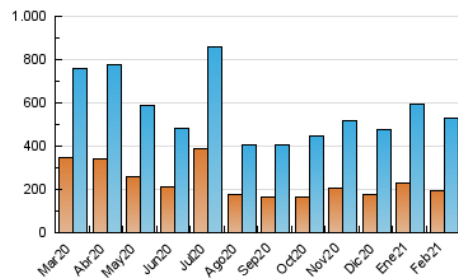

#### 3. Por día del mes (Nacional)

Día	N. únicos	Visitas	Páginas	Día	N. únicos	Visitas	Páginas	Día	N. únicos	Visitas	Páginas
1	13.211	17.912	30.807	11	18.014	23.954	40.084	21	19.116	23.313	36.668
2	18.529	24.425	41.608	12	11.012	14.953	29.836	22	25.261	34.129	56.332
3	18.447	24.245	41.523	13	9.002	12.129	23.085	23	28.071	35.414	55.943
4	12.727	17.331	31.287	14	8.163	11.247	20.370	24	17.589	23.143	39.485
5	10.876	15.413	29.061	15	14.710	21.086	36.845	25	17.483	22.870	39.280
6	7.670	10.810	20.507	16	11.519	16.169	30.041	26	13.362	18.280	32.862
7	7.613	10.428	19.687	17	10.800	16.013	31.617	27	9.236	12.597	22.018
8	10.829	15.498	27.687	18	12.178	17.557	33.526	28	8.194	11.257	19.582
9	15.721	21.778	38.831	19	12.700	17.728	33.430				
10	18.945	25.653	42.278	20	11.389	15.523	29.906				

4. Gráficas (Nacional)

4.1 Por día de la semana (promedio)

N. únicos / Visitas (x 100)

Páginas (x 100)

4.2 Por franja horaria (promedio)

Visitas (x 1000)

Páginas (x 1000)

4.3 Por meses

N. únicos / Visitas (x 1000)

Páginas (x 1000)