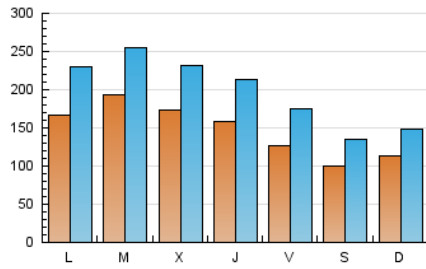

4. Gráficas (Nacional e Internacional)

4.1 Por día de la semana (promedio)

N. únicos / Visitas (x 100)