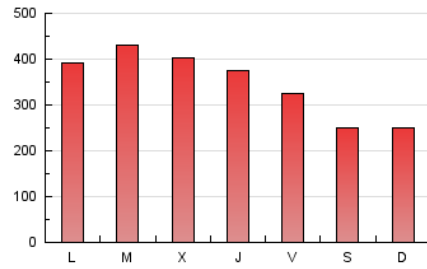

### 1. Cifras totales y promedios (Nacional e Internacional)

MES - AÑO	NAVEGADORES UNICOS	VISITAS	PAGINAS
Febrero - 2021	212.093	556.131	970.742
<b>PROMEDIO DIARIO</b>	<b>14.759</b>	<b>19.862</b>	<b>34.669</b>
<b>PROMEDIO LUNES-VIERNES</b>	16.393	22.141	38.515
<b>PROMEDIO SABADO-DOMINGO</b>	10.675	14.164	25.054
<b>PAGINAS / VISITAS</b>	1,75		
<b>DURACION MEDIA VISITAS</b>	0:01:43		
<b>DURACION MEDIA PAGINAS</b>	0:02:19		

### 3. Por día del mes (Nacional e Internacional)

Día	N. únicos	Visitas	Páginas	Día	N. únicos	Visitas	Páginas	Día	N. únicos	Visitas	Páginas
1	13.902	18.668	31.945	11	18.809	25.026	41.650	21	19.720	24.136	37.820
2	19.355	25.441	43.131	12	11.731	15.821	31.050	22	26.091	35.153	57.867
3	19.307	25.256	43.009	13	9.754	13.011	24.320	23	29.143	36.736	57.792
4	13.495	18.252	32.597	14	8.724	11.996	21.443	24	18.445	24.145	40.890
5	11.545	16.323	30.388	15	15.530	22.176	38.498	25	18.212	23.761	40.433
6	8.262	11.490	21.550	16	12.346	17.148	31.574	26	14.081	19.120	34.014
7	8.285	11.126	20.742	17	11.508	16.837	32.941	27	9.821	13.286	22.961
8	11.443	16.231	28.675	18	12.961	18.497	35.003	28	8.748	11.892	20.472
9	16.541	22.724	40.161	19	13.538	18.772	34.911				
10	19.875	26.730	43.779	20	12.084	16.377	31.126				

4. Gráficas (Nacional e Internacional)

4.1 Por día de la semana (promedio)

N. únicos / Visitas (x 100)

Páginas (x 100)

4.2 Por franja horaria (promedio)

Visitas (x 1000)

Páginas (x 1000)

4.3 Por meses