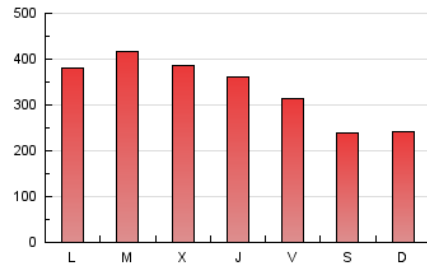

#### 1. Cifras totales y promedios (Nacional)

MES - AÑO	NAVEGADORES UNICOS	VISITAS	PAGINAS
Febrero - 2021	195.856	530.855	934.186
<b>PROMEDIO DIARIO</b>	<b>14.013</b>	<b>18.959</b>	<b>33.364</b>
<b>PROMEDIO LUNES-VIERNES</b>	<b>15.599</b>	<b>21.178</b>	<b>37.118</b>
<b>PROMEDIO SABADO-DOMINGO</b>	<b>10.048</b>	<b>13.413</b>	<b>23.978</b>
<b>PAGINAS / VISITAS</b>	<b>1,76</b>		
<b>DURACION MEDIA VISITAS</b>	<b>0:01:45</b>		
<b>DURACION MEDIA PAGINAS</b>	<b>0:02:19</b>		

#### 3. Por día del mes (Nacional)

Día	N. únicos	Visitas	Páginas	Día	N. únicos	Visitas	Páginas	Día	N. únicos	Visitas	Páginas
1	13.211	17.912	30.807	11	18.014	23.954	40.084	21	19.116	23.313	36.668
2	18.529	24.425	41.608	12	11.012	14.953	29.836	22	25.261	34.129	56.332
3	18.447	24.245	41.523	13	9.002	12.129	23.085	23	28.071	35.414	55.943
4	12.727	17.331	31.287	14	8.163	11.247	20.370	24	17.589	23.143	39.485
5	10.876	15.413	29.061	15	14.710	21.086	36.845	25	17.483	22.870	39.280
6	7.670	10.810	20.507	16	11.519	16.169	30.041	26	13.362	18.280	32.862
7	7.613	10.428	19.687	17	10.800	16.013	31.617	27	9.236	12.597	22.018
8	10.829	15.498	27.687	18	12.178	17.557	33.526	28	8.194	11.257	19.582
9	15.721	21.778	38.831	19	12.700	17.728	33.430				
10	18.945	25.653	42.278	20	11.389	15.523	29.906				

4. Gráficas (Nacional)

4.1 Por día de la semana (promedio)

N. únicos / Visitas (x 100)

Páginas (x 100)

4.2 Por franja horaria (promedio)

Visitas (x 1000)

Páginas (x 1000)

4.3 Por meses