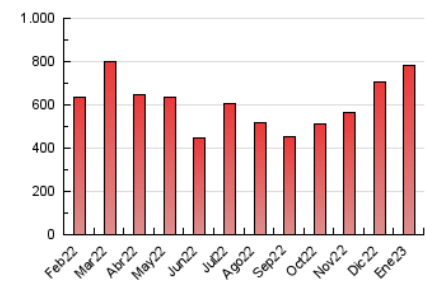

### 3. Por día del mes (Nacional e Internacional)

Día	N. únicos	Visitas	Páginas	Día	N. únicos	Visitas	Páginas	Día	N. únicos	Visitas	Páginas
1	7.856	10.572	19.326	11	12.302	15.937	26.294	21	7.080	9.133	16.573
2	23.187	29.173	41.640	12	9.775	13.048	22.404	22	6.595	8.630	16.136
3	24.136	29.094	41.515	13	9.078	12.281	21.341	23	9.044	11.628	19.651
4	33.662	38.122	50.635	14	7.374	9.891	17.680	24	13.812	17.147	27.379
5	17.789	21.038	31.620	15	9.436	11.907	19.297	25	10.671	13.942	23.472
6	14.788	17.495	27.803	16	10.700	13.683	22.796	26	10.787	14.326	24.693
7	10.052	12.449	20.861	17	11.551	14.865	24.482	27	8.469	11.320	20.355
8	17.600	20.716	31.491	18	11.827	15.279	25.766	28	7.271	9.617	17.456
9	13.819	17.127	28.734	19	9.080	12.101	22.441	29	7.282	9.560	16.979
10	19.258	23.738	36.404	20	8.402	11.285	20.796	30	11.239	14.243	23.766
								31	9.098	11.957	20.625

4. Gráficas (Nacional e Internacional)

4.1 Por día de la semana (promedio)

N. únicos / Visitas (x 100)

Páginas (x 100)

4.2 Por franja horaria (promedio)

Visitas\_ (x 1000)

Páginas (x 1000)

4.3 Por meses

N. únicos / Visitas (x 1000)

Páginas (x 1000)