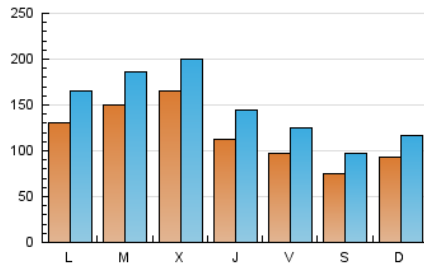

4. Gráficas (Nacional)

4.1 Por día de la semana (promedio)

N. únicos / Visitas (x 100)