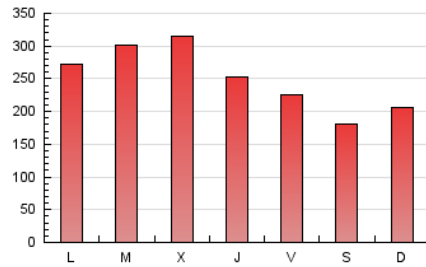

### 3. Por día del mes (Nacional e Internacional)

Día	N. únicos	Visitas	Páginas	Día	N. únicos	Visitas	Páginas	Día	N. únicos	Visitas	Páginas
1	7.856	10.572	19.326	11	12.302	15.937	26.294	21	7.080	9.133	16.573
2	23.187	29.173	41.640	12	9.775	13.048	22.404	22	6.595	8.630	16.136
3	24.136	29.094	41.515	13	9.078	12.281	21.341	23	9.044	11.628	19.651
4	33.662	38.122	50.635	14	7.374	9.891	17.680	24	13.812	17.147	27.379
5	17.789	21.038	31.620	15	9.436	11.907	19.297	25	10.671	13.942	23.472
6	14.788	17.495	27.803	16	10.700	13.683	22.796	26	10.787	14.326	24.693
7	10.052	12.449	20.861	17	11.551	14.865	24.482	27	8.469	11.320	20.355
8	17.600	20.716	31.491	18	11.827	15.279	25.766	28	7.271	9.617	17.456
9	13.819	17.127	28.734	19	9.080	12.101	22.441	29	7.282	9.560	16.979
10	19.258	23.738	36.404	20	8.402	11.285	20.796	30	11.239	14.243	23.766
								31	9.098	11.957	20.625

4. Gráficas (Nacional e Internacional)

4.1 Por día de la semana (promedio)

N. únicos / Visitas (x 100)

Páginas (x 100)

4.2 Por franja horaria (promedio)

Visitas\_ (x 1000)

Páginas (x 1000)

4.3 Por meses