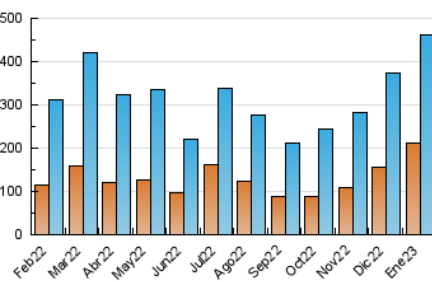

##### 4.1 Por día de la semana (promedio)

N. únicos / Visitas (x 100)

Páginas (x 100)

##### 4.2 Por franja horaria (promedio)

Visitas\_\_ (x 1000)

Páginas (x 1000)

##### 4.3 Por meses

N. únicos / Visitas (x 1000)

Páginas (x 1000)