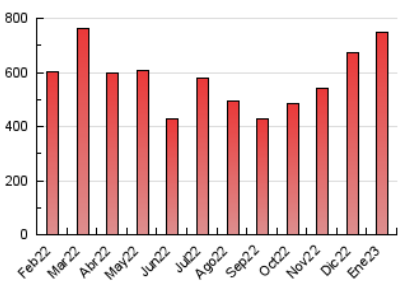

#### 3. Por día del mes (Nacional)

Día	N. únicos	Visitas	Páginas	Día	N. únicos	Visitas	Páginas	Día	N. únicos	Visitas	Páginas
1	7.445	10.053	18.481	11	11.660	15.102	25.004	21	6.713	8.693	15.814
2	22.616	28.491	40.717	12	9.215	12.331	21.334	22	6.172	8.155	15.443
3	23.475	28.240	40.318	13	8.541	11.570	20.275	23	8.600	11.013	18.764
4	33.033	37.199	49.435	14	6.935	9.321	16.714	24	13.185	16.353	26.279
5	16.982	20.113	30.277	15	8.916	11.258	18.291	25	10.113	13.218	22.461
6	14.254	16.831	26.762	16	10.228	13.093	21.867	26	10.204	13.649	23.700
7	9.597	11.892	19.916	17	11.042	14.241	23.579	27	7.996	10.711	19.307
8	16.998	20.012	30.509	18	11.265	14.551	24.689	28	6.807	9.017	16.542
9	13.221	16.493	27.693	19	8.538	11.454	21.396	29	6.819	9.001	16.211
10	18.488	22.877	35.142	20	7.858	10.642	19.744	30	10.661	13.543	22.706
								31	8.549	11.272	19.592

##### 4.1 Por día de la semana (promedio)

N. únicos / Visitas (x 100)

Páginas (x 100)

##### 4.2 Por franja horaria (promedio)

Visitas\_\_ (x 1000)

Páginas (x 1000)

##### 4.3 Por meses

N. únicos / Visitas (x 1000)

Páginas (x 1000)