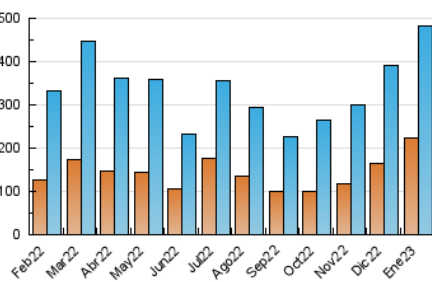

### 3. Por día del mes (Nacional e Internacional)

Día	N. únicos	Visitas	Páginas	Día	N. únicos	Visitas	Páginas	Día	N. únicos	Visitas	Páginas
1	7.856	10.572	19.326	11	12.302	15.937	26.294	21	7.080	9.133	16.573
2	23.187	29.173	41.640	12	9.775	13.048	22.404	22	6.595	8.630	16.136
3	24.136	29.094	41.515	13	9.078	12.281	21.341	23	9.044	11.628	19.651
4	33.662	38.122	50.635	14	7.374	9.891	17.680	24	13.812	17.147	27.379
5	17.789	21.038	31.620	15	9.436	11.907	19.297	25	10.671	13.942	23.472
6	14.788	17.495	27.803	16	10.700	13.683	22.796	26	10.787	14.326	24.693
7	10.052	12.449	20.861	17	11.551	14.865	24.482	27	8.469	11.320	20.355
8	17.600	20.716	31.491	18	11.827	15.279	25.766	28	7.271	9.617	17.456
9	13.819	17.127	28.734	19	9.080	12.101	22.441	29	7.282	9.560	16.979
10	19.258	23.738	36.404	20	8.402	11.285	20.796	30	11.239	14.243	23.766
								31	9.098	11.957	20.625

4. Gráficas (Nacional e Internacional)

4.1 Por día de la semana (promedio)

N. únicos / Visitas (x 100)

Páginas (x 100)

4.2 Por franja horaria (promedio)

Visitas\_ (x 1000)

Páginas (x 1000)

4.3 Por meses

N. únicos / Visitas (x 1000)

Páginas (x 1000)