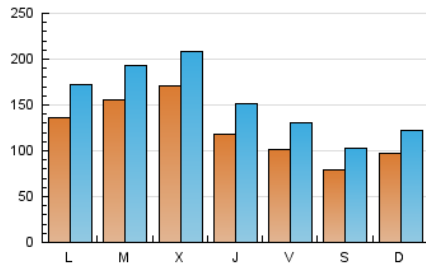

4. Gráficas (Nacional e Internacional)

4.1 Por día de la semana (promedio)

N. únicos / Visitas (x 100)