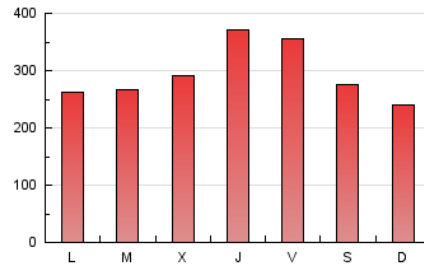

1. Cifras totales y promedios (Nacional e Internacional)

MES - AÑO	NAVEGADORES UNICOS	VISITAS	PAGINAS
Enero - 2020	144.333	370.641	928.299
PROMEDIO DIARIO	10.079	11.956	29.945
PROMEDIO LUNES-VIERNES	10.439	12.382	31.379
PROMEDIO SABADO-DOMINGO	9.045	10.731	25.823
PAGINAS / VISITAS	2,50		
DURACION MEDIA VISITAS	0:05:28		
DURACION MEDIA PAGINAS	0:03:43		

2. Secciones (Nacional e Internacional)

	PAGINAS	%
HOME	171.507	18.48 %
RESTO	756.792	81.52 %

3. Por día del mes (Nacional e Internacional)

Día	N. únicos	Visitas	Páginas	Día	N. únicos	Visitas	Páginas	Día	N. únicos	Visitas	Páginas
1	4.756	5.714	13.572	11	6.447	7.679	19.050	21	11.045	13.307	32.759
2	14.594	17.836	55.588	12	8.166	9.619	22.770	22	9.468	11.414	30.315
3	22.614	27.741	67.698	13	7.960	9.566	25.677	23	8.110	9.608	25.050
4	18.149	21.353	48.666	14	7.506	9.073	24.551	24	7.750	9.221	23.812
5	7.606	9.569	27.003	15	18.055	20.453	43.842	25	6.246	7.374	17.737
6	6.766	8.329	22.792	16	13.794	15.915	36.689	26	7.877	9.243	22.087
7	7.117	8.162	20.983	17	9.521	11.197	28.236	27	8.079	9.536	24.936
8	10.154	12.196	32.721	18	9.056	10.709	25.125	28	9.007	10.700	28.229
9	9.174	11.040	29.929	19	8.811	10.304	24.142	29	8.469	9.978	25.634
10	8.472	10.063	26.212	20	10.862	12.741	31.672	30	15.378	17.698	38.537
								31	11.446	13.303	32.285

4. Gráficas (Nacional e Internacional)

4.1 Por día de la semana (promedio)

N. únicos / Visitas (x 100)

Páginas (x 100)

4.2 Por franja horaria (promedio)

Visitas (x 1000)

Páginas (x 1000)

4.3 Por meses