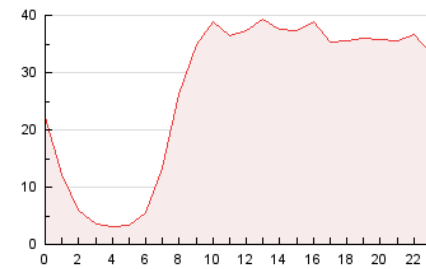

2. Secciones (Nacional)

	PAGINAS	%
HOME	161.610	18.66 %
RESTO	704.697	81.34 %

3. Por día del mes (Nacional)

Día	N. únicos	Visitas	Páginas	Día	N. únicos	Visitas	Páginas	Día	N. únicos	Visitas	Páginas
1	4.341	5.255	12.685	11	5.745	6.909	17.303	21	10.174	12.298	30.460
2	13.545	16.704	53.113	12	7.456	8.827	21.038	22	8.519	10.352	28.226
3	21.311	26.153	64.144	13	7.310	8.787	23.699	23	7.285	8.731	23.375
4	16.611	19.596	44.970	14	6.842	8.264	22.766	24	6.913	8.315	21.725
5	6.930	8.757	25.039	15	16.936	19.202	41.230	25	5.559	6.610	16.320
6	6.266	7.748	21.334	16	12.682	14.679	33.813	26	7.125	8.390	20.515
7	6.613	7.595	19.807	17	8.593	10.202	25.952	27	7.266	8.655	23.337
8	9.246	11.195	30.726	18	8.189	9.777	23.257	28	8.127	9.756	26.199
9	8.348	10.120	27.968	19	8.029	9.423	22.415	29	7.861	9.298	24.152
10	7.710	9.205	24.241	20	10.028	11.788	29.738	30	14.259	16.419	36.360
								31	10.539	12.265	30.400

4. Gráficas (Nacional)

4.1 Por día de la semana (promedio)

N. únicos / Visitas (x 100)

Páginas (x 100)

4.2 Por franja horaria (promedio)

Visitas (x 1000)

Páginas (x 1000)

4.3 Por meses