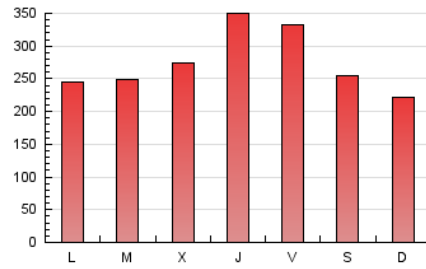

1. Cifras totales y promedios (Nacional)

MES - AÑO	NAVEGADORES UNICOS	VISITAS	PAGINAS
Enero - 2020	128.003	341.275	866.307
PROMEDIO DIARIO	9.237	11.009	27.945
PROMEDIO LUNES-VIERNES	9.596	11.434	29.367
PROMEDIO SABADO-DOMINGO	8.206	9.786	23.857
PAGINAS / VISITAS	2,54		
DURACION MEDIA VISITAS	0:05:26		
DURACION MEDIA PAGINAS	0:03:36		

2. Secciones (Nacional)

	PAGINAS	%
HOME	161.610	18.66 %
RESTO	704.697	81.34 %

3. Por día del mes (Nacional)

Día	N. únicos	Visitas	Páginas	Día	N. únicos	Visitas	Páginas	Día	N. únicos	Visitas	Páginas
1	4.341	5.255	12.685	11	5.745	6.909	17.303	21	10.174	12.298	30.460
2	13.545	16.704	53.113	12	7.456	8.827	21.038	22	8.519	10.352	28.226
3	21.311	26.153	64.144	13	7.310	8.787	23.699	23	7.285	8.731	23.375
4	16.611	19.596	44.970	14	6.842	8.264	22.766	24	6.913	8.315	21.725
5	6.930	8.757	25.039	15	16.936	19.202	41.230	25	5.559	6.610	16.320
6	6.266	7.748	21.334	16	12.682	14.679	33.813	26	7.125	8.390	20.515
7	6.613	7.595	19.807	17	8.593	10.202	25.952	27	7.266	8.655	23.337
8	9.246	11.195	30.726	18	8.189	9.777	23.257	28	8.127	9.756	26.199
9	8.348	10.120	27.968	19	8.029	9.423	22.415	29	7.861	9.298	24.152
10	7.710	9.205	24.241	20	10.028	11.788	29.738	30	14.259	16.419	36.360
								31	10.539	12.265	30.400

4. Gráficas (Nacional)

4.1 Por día de la semana (promedio)

N. únicos / Visitas (x 100)

Páginas (x 100)

4.2 Por franja horaria (promedio)

Visitas (x 1000)

Páginas (x 1000)

4.3 Por meses