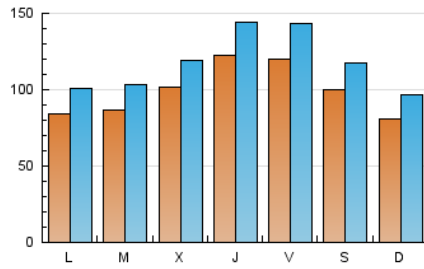

1. Cifras totales y promedios (Nacional e Internacional)

MES - AÑO	NAVEGADORES UNICOS	VISITAS	PAGINAS
Enero - 2020	144.333	370.641	928.299
PROMEDIO DIARIO	10.079	11.956	29.945
PROMEDIO LUNES-VIERNES	10.439	12.382	31.379
PROMEDIO SABADO-DOMINGO	9.045	10.731	25.823
PAGINAS / VISITAS	2,50		
DURACION MEDIA VISITAS	0:05:28		
DURACION MEDIA PAGINAS	0:03:43		

2. Secciones (Nacional e Internacional)

	PAGINAS	%
HOME	171.507	18.48 %
RESTO	756.792	81.52 %

3. Por día del mes (Nacional e Internacional)

Día	N. únicos	Visitas	Páginas	Día	N. únicos	Visitas	Páginas	Día	N. únicos	Visitas	Páginas
1	4.756	5.714	13.572	11	6.447	7.679	19.050	21	11.045	13.307	32.759
2	14.594	17.836	55.588	12	8.166	9.619	22.770	22	9.468	11.414	30.315
3	22.614	27.741	67.698	13	7.960	9.566	25.677	23	8.110	9.608	25.050
4	18.149	21.353	48.666	14	7.506	9.073	24.551	24	7.750	9.221	23.812
5	7.606	9.569	27.003	15	18.055	20.453	43.842	25	6.246	7.374	17.737
6	6.766	8.329	22.792	16	13.794	15.915	36.689	26	7.877	9.243	22.087
7	7.117	8.162	20.983	17	9.521	11.197	28.236	27	8.079	9.536	24.936
8	10.154	12.196	32.721	18	9.056	10.709	25.125	28	9.007	10.700	28.229
9	9.174	11.040	29.929	19	8.811	10.304	24.142	29	8.469	9.978	25.634
10	8.472	10.063	26.212	20	10.862	12.741	31.672	30	15.378	17.698	38.537
								31	11.446	13.303	32.285

4. Gráficas (Nacional e Internacional)

4.1 Por día de la semana (promedio)

N. únicos / Visitas (x 100)

Páginas (x 100)

4.2 Por franja horaria (promedio)

Visitas (x 1000)

Páginas (x 1000)

4.3 Por meses