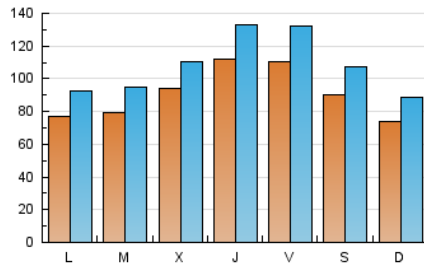

1. Cifras totales y promedios (Nacional)

MES - AÑO	NAVEGADORES UNICOS	VISITAS	PAGINAS
Enero - 2020	128.003	341.275	866.307
PROMEDIO DIARIO	9.237	11.009	27.945
PROMEDIO LUNES-VIERNES	9.596	11.434	29.367
PROMEDIO SABADO-DOMINGO	8.206	9.786	23.857
PAGINAS / VISITAS	2,54		
DURACION MEDIA VISITAS	0:05:26		
DURACION MEDIA PAGINAS	0:03:36		

2. Secciones (Nacional)

	PAGINAS	%
HOME	161.610	18.66 %
RESTO	704.697	81.34 %

3. Por día del mes (Nacional)

Día	N. únicos	Visitas	Páginas	Día	N. únicos	Visitas	Páginas	Día	N. únicos	Visitas	Páginas
1	4.341	5.255	12.685	11	5.745	6.909	17.303	21	10.174	12.298	30.460
2	13.545	16.704	53.113	12	7.456	8.827	21.038	22	8.519	10.352	28.226
3	21.311	26.153	64.144	13	7.310	8.787	23.699	23	7.285	8.731	23.375
4	16.611	19.596	44.970	14	6.842	8.264	22.766	24	6.913	8.315	21.725
5	6.930	8.757	25.039	15	16.936	19.202	41.230	25	5.559	6.610	16.320
6	6.266	7.748	21.334	16	12.682	14.679	33.813	26	7.125	8.390	20.515
7	6.613	7.595	19.807	17	8.593	10.202	25.952	27	7.266	8.655	23.337
8	9.246	11.195	30.726	18	8.189	9.777	23.257	28	8.127	9.756	26.199
9	8.348	10.120	27.968	19	8.029	9.423	22.415	29	7.861	9.298	24.152
10	7.710	9.205	24.241	20	10.028	11.788	29.738	30	14.259	16.419	36.360
								31	10.539	12.265	30.400

4. Gráficas (Nacional)

4.1 Por día de la semana (promedio)

N. únicos / Visitas (x 100)

Páginas (x 100)

4.2 Por franja horaria (promedio)

Visitas (x 1000)

Páginas (x 1000)

4.3 Por meses