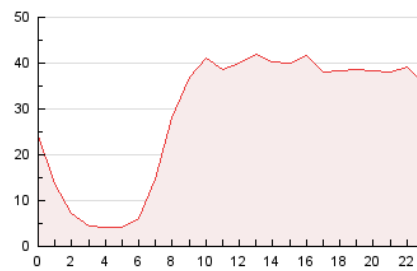

2. Secciones (Nacional e Internacional)

	PAGINAS	%
HOME	171.507	18.48 %
RESTO	756.792	81.52 %

3. Por día del mes (Nacional e Internacional)

Día	N. únicos	Visitas	Páginas	Día	N. únicos	Visitas	Páginas	Día	N. únicos	Visitas	Páginas
1	4.756	5.714	13.572	11	6.447	7.679	19.050	21	11.045	13.307	32.759
2	14.594	17.836	55.588	12	8.166	9.619	22.770	22	9.468	11.414	30.315
3	22.614	27.741	67.698	13	7.960	9.566	25.677	23	8.110	9.608	25.050
4	18.149	21.353	48.666	14	7.506	9.073	24.551	24	7.750	9.221	23.812
5	7.606	9.569	27.003	15	18.055	20.453	43.842	25	6.246	7.374	17.737
6	6.766	8.329	22.792	16	13.794	15.915	36.689	26	7.877	9.243	22.087
7	7.117	8.162	20.983	17	9.521	11.197	28.236	27	8.079	9.536	24.936
8	10.154	12.196	32.721	18	9.056	10.709	25.125	28	9.007	10.700	28.229
9	9.174	11.040	29.929	19	8.811	10.304	24.142	29	8.469	9.978	25.634
10	8.472	10.063	26.212	20	10.862	12.741	31.672	30	15.378	17.698	38.537
								31	11.446	13.303	32.285

4. Gráficas (Nacional e Internacional)

4.1 Por día de la semana (promedio)

N. únicos / Visitas (x 100)

Páginas (x 100)

4.2 Por franja horaria (promedio)

Visitas (x 1000)

Páginas (x 1000)

4.3 Por meses