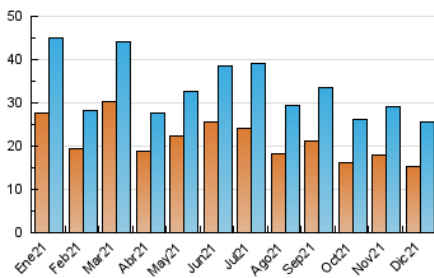

4.3 Por meses

N. únicos / Visitas (x 1000)