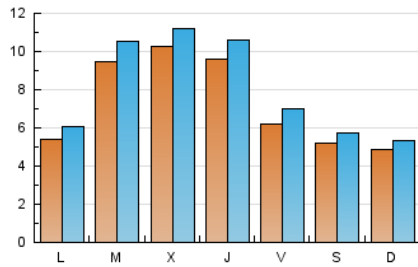

4. Gráficas (Nacional e Internacional)

4.1 Por día de la semana (promedio)

N. únicos / Visitas (x 100)