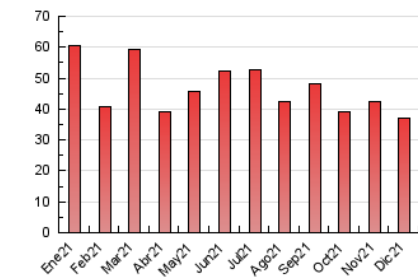

Páginas (x 1000)