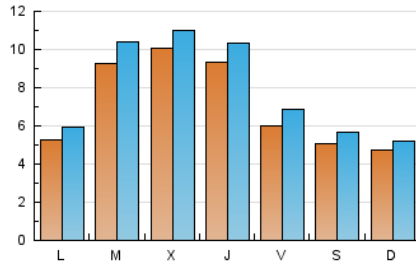

4. Gráficas (Nacional)

4.1 Por día de la semana (promedio)

N. únicos / Visitas (x 100)