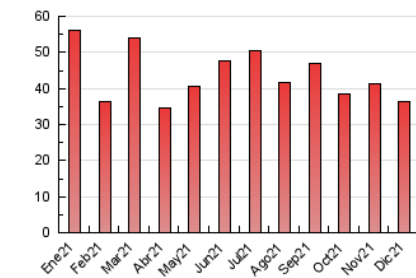

#### 3. Por día del mes (Nacional)

Día	N. únicos	Visitas	Páginas	Día	N. únicos	Visitas	Páginas	Día	N. únicos	Visitas	Páginas
1	1.181	1.300	1.736	11	600	671	1.023	21	896	1.001	1.518
2	955	1.047	1.519	12	633	700	1.008	22	1.274	1.394	1.994
3	763	881	1.410	13	600	697	1.095	23	1.186	1.305	1.839
4	555	625	891	14	990	1.105	1.684	24	422	472	707
5	442	498	779	15	1.055	1.154	1.691	25	390	442	566
6	527	568	735	16	619	679	1.072	26	311	338	485
7	1.471	1.632	2.237	17	535	614	984	27	408	487	782
8	775	827	1.018	18	486	522	749	28	352	413	671
9	580	659	1.023	19	504	549	824	29	747	826	1.157
10	582	661	1.068	20	568	621	1.001	30	1.336	1.472	1.865
								31	709	793	1.053

4. Gráficas (Nacional)

4.1 Por día de la semana (promedio)

N. únicos / Visitas (x 100)

Páginas (x 100)

4.2 Por franja horaria (promedio)

Visitas (x 1000)

Páginas (x 1000)

4.3 Por meses

N. únicos / Visitas (x 1000)

Páginas (x 1000)