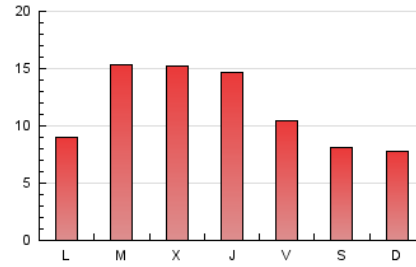

#### 3. Por día del mes (Nacional)

Día	N. únicos	Visitas	Páginas	Día	N. únicos	Visitas	Páginas	Día	N. únicos	Visitas	Páginas
1	1.181	1.300	1.736	11	600	671	1.023	21	896	1.001	1.518
2	955	1.047	1.519	12	633	700	1.008	22	1.274	1.394	1.994
3	763	881	1.410	13	600	697	1.095	23	1.186	1.305	1.839
4	555	625	891	14	990	1.105	1.684	24	422	472	707
5	442	498	779	15	1.055	1.154	1.691	25	390	442	566
6	527	568	735	16	619	679	1.072	26	311	338	485
7	1.471	1.632	2.237	17	535	614	984	27	408	487	782
8	775	827	1.018	18	486	522	749	28	352	413	671
9	580	659	1.023	19	504	549	824	29	747	826	1.157
10	582	661	1.068	20	568	621	1.001	30	1.336	1.472	1.865
								31	709	793	1.053

4. Gráficas (Nacional)

4.1 Por día de la semana (promedio)

N. únicos / Visitas (x 100)

Páginas (x 100)

4.2 Por franja horaria (promedio)

Visitas (x 1000)

Páginas (x 1000)

4.3 Por meses