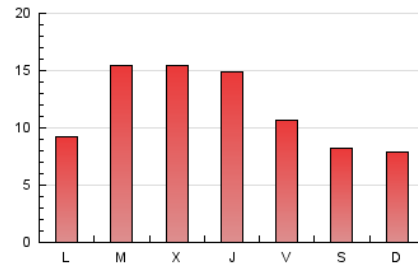

### 3. Por día del mes (Nacional e Internacional)

Día	N. únicos	Visitas	Páginas	Día	N. únicos	Visitas	Páginas	Día	N. únicos	Visitas	Páginas
1	1.200	1.321	1.762	11	609	681	1.040	21	915	1.021	1.541
2	973	1.066	1.540	12	643	710	1.018	22	1.294	1.414	2.019
3	775	893	1.422	13	620	717	1.117	23	1.215	1.335	1.869
4	564	634	912	14	997	1.112	1.691	24	436	486	722
5	452	508	793	15	1.074	1.173	1.713	25	399	451	577
6	538	580	756	16	636	698	1.098	26	326	353	502
7	1.503	1.665	2.276	17	560	639	1.020	27	423	503	813
8	785	837	1.028	18	496	533	771	28	365	426	687
9	603	684	1.054	19	516	562	847	29	777	859	1.198
10	600	679	1.102	20	579	634	1.017	30	1.364	1.500	1.902
								31	723	808	1.070

4. Gráficas (Nacional e Internacional)

4.1 Por día de la semana (promedio)

N. únicos / Visitas (x 100)

Páginas (x 100)

4.2 Por franja horaria (promedio)

Visitas (x 1000)

Páginas (x 1000)

4.3 Por meses