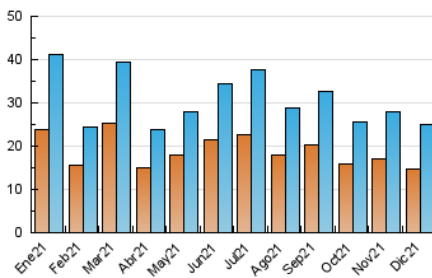

#### 3. Por día del mes (Nacional)

Día	N. únicos	Visitas	Páginas	Día	N. únicos	Visitas	Páginas	Día	N. únicos	Visitas	Páginas
1	1.181	1.300	1.736	11	600	671	1.023	21	896	1.001	1.518
2	955	1.047	1.519	12	633	700	1.008	22	1.274	1.394	1.994
3	763	881	1.410	13	600	697	1.095	23	1.186	1.305	1.839
4	555	625	891	14	990	1.105	1.684	24	422	472	707
5	442	498	779	15	1.055	1.154	1.691	25	390	442	566
6	527	568	735	16	619	679	1.072	26	311	338	485
7	1.471	1.632	2.237	17	535	614	984	27	408	487	782
8	775	827	1.018	18	486	522	749	28	352	413	671
9	580	659	1.023	19	504	549	824	29	747	826	1.157
10	582	661	1.068	20	568	621	1.001	30	1.336	1.472	1.865
								31	709	793	1.053

4. Gráficas (Nacional)

4.1 Por día de la semana (promedio)

N. únicos / Visitas (x 100)

Páginas (x 100)

4.2 Por franja horaria (promedio)

Visitas (x 1000)

Páginas (x 1000)

4.3 Por meses

N. únicos / Visitas (x 1000)

Páginas (x 1000)